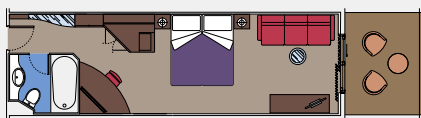

PISCINES	Places	Utilisation	Surface (m ²)	Pont
COPACABANA		Espace piscine	1.600	13 Vivace
LA SPIAGGIA		Espace piscine	1.300	13 Vivace

CATÉGORIES DE CABINE

18 Suites avec balcon

Suites avec balcon (≈31 m²)

Possibilité de convertir le lit double en lits séparés.

Climatisation, garde-robe spacieuse, salle de bains avec baignoire, TV interactive, téléphone, connexion Internet câblée (payante), mini bar, coffre-fort.

806 Cabines avec balcon

Cabines avec balcon (de ≈17 à ≈23 m²)

Possibilité de convertir le lit double en lits séparés.

Climatisation, salle de bains avec douche, TV interactive, téléphone, connexion Internet câblée (payante), mini bar, coffre-fort.