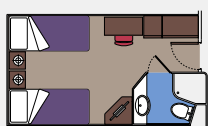

806 Cabines avec balcon

Cabines avec balcon (de ≈17 à ≈23 m²)

Possibilité de convertir le lit double en lits séparés.

Climatisation, salle de bains avec douche, TV interactive, téléphone, connexion Internet câblée (payante), mini bar, coffre-fort.

171 Cabines vue mer

Cabines avec hublot (≈16 m²)

Possibilité de convertir le lit double en lits séparés.

Climatisation, salle de bains avec douche, TV interactive, téléphone, connexion Internet câblée (payante), mini bar, coffre-fort.

263 Cabines intérieures

Cabines intérieures (≈13 m²)

Possibilité de convertir le lit double en lits séparés.

Climatisation, salle de bains avec douche, TV interactive, téléphone, connexion Internet câblée (payante), mini bar, coffre-fort.