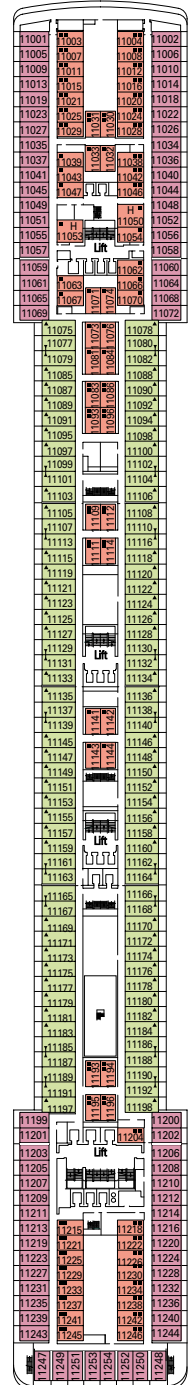

CARACTÉRISTIQUES TECHNIQUES DU NAVIRE

TONNAGE	92.409 tonneaux
LONGUEUR	293,80 m
LARGEUR	32,20 m
HAUTEUR	59,64 m
PONTS	16 dont 13 réservés aux passagers
ASCENSEURS	13
VOLTAGE (en cabine)	110/220 volts
VITESSE MAXIMUM	22 nœuds
STABILISATEURS	Stabilisé avec 2 ailerons
NOMBRE DE PASSAGERS	2.550 (en base double)
NOMBRE DE CABINES	1.275
MEMBRES D'ÉQUIPAGE	Environ 1.014
PISCINES	3, dont 1 pour enfants ; 4 bains à remous
TECHNOLOGIE ENVIRONNEMENTALE	Économiseur d'énergie et système de surveillance

SALLES DE CONFÉRENCE	Places	Dimensions de la scène / Piste de danse (m ²)		Surface (m ²)	Pont
CRYSTAL LOUNGE	336	75	81	850	7 Maestoso
IL TUCANO LOUNGE	477	30	78	920	6 Brillante
Q32 DISCO	172	-	112	615	14 Capriccio
SALA VIOLA	26	-	-	35	6 Brillante
TEATRO LA SCALA	1.240	120	-	1.249	6 Brillante / 7 Maestoso

- Pont Sport 16
- Pont Cantata 15
- Pont Capriccio 14
- Pont Vivace 13
- Pont Virtuoso 12
- Pont Adagio 11
- Pont Minuetto 10
- Pont Intermezzo 9
- Pont Forte 8
- Pont Maestoso 7
- Pont Brillante 6
- Pont Grazioso 5
- Pont Andante 4