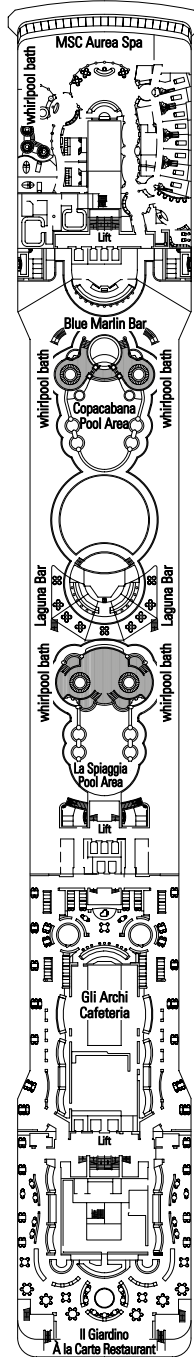

PLAN & CABINES

- Pont Sport 16
- Pont Cantata 15
- Pont Capriccio 14
- Pont Vivace 13
- Pont Virtuoso 12
- Pont Adagio 11
- Pont Minuetto 10
- Pont Intermezzo 9
- Pont Forte 8
- Pont Maestoso 7
- Pont Brillante 6
- Pont Grazioso 5
- Pont Andante 4

PONT 16
SPORT

PONT 15
CANTATA

PONT 14
CAPRICCIO

PONT 13
VIVACE

PONT 12
VIRTUOSO

PONT 11
ADAGIO