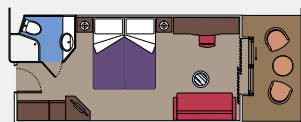

PISCINES	Places	Utilisation	Surface (m ²)	Pont
COPACABANA		Espace piscine	1.600	13 Vivace
LA SPIAGGIA		Espace piscine	1.300	13 Vivace

CATÉGORIES DE CABINE

18 Suites avec balcon

Suites avec balcon (≈31 m²)

Possibilité de convertir le lit double en lits séparés.

Climatisation, garde-robe spacieuse, salle de bains avec baignoire, TV interactive, téléphone, connexion Internet câblée (payante), mini bar, coffre-fort.

806 Cabines avec balcon

Cabines avec balcon (de ≈17 à ≈23 m²)

Possibilité de convertir le lit double en lits séparés.

Climatisation, salle de bains avec douche, TV interactive, téléphone, connexion Internet câblée (payante), mini bar, coffre-fort.

171 Cabines vue mer

Cabines avec hublot (≈16 m²)

Possibilité de convertir le lit double en lits séparés.

Climatisation, salle de bains avec douche, TV interactive, téléphone, connexion Internet câblée (payante), mini bar, coffre-fort.