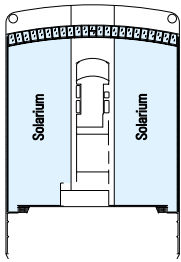

PLAN & CABINES

- Pont Sport 16
- Pont Cantata 15
- Pont Capriccio 14
- Pont Vivace 13
- Pont Virtuoso 12
- Pont Adagio 11
- Pont Minuetto 10
- Pont Intermezzo 9
- Pont Forte 8
- Pont Maestoso 7
- Pont Brillante 6
- Pont Grazioso 5
- Pont Andante 4

PONT 16
SPORT

PONT 15
CANTATA

PONT 14
CAPRICCIO

PONT 13
VIVACE

PONT 12
VIRTUOSO

PONT 11
ADAGIO