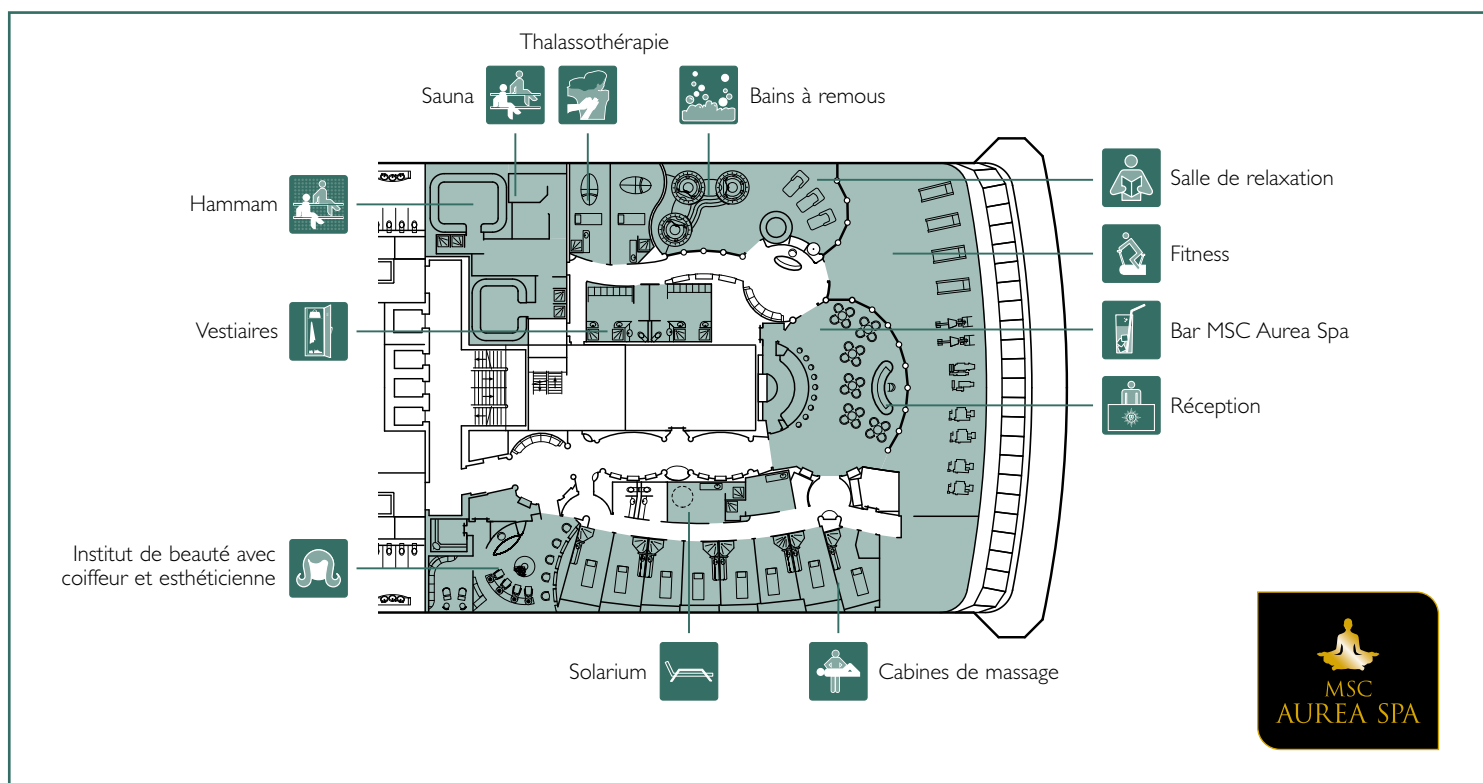

SPA & ACTIVITÉS SPORTIVES

SPA & RELAXATION	Places	Utilisation	Surface (m²)	Pont
MSC AUREA SPA		Institut de beauté, salle de fitness, bar	1.160	13 Vivace
SOLARIUM		Solarium	800	16 Sport

ACTIVITÉS SPORTIVES	Places	Utilisation	Surface (m²)	Pont
GOLF PRACTICE		Practice	68	14 Capriccio
MINIGOLF		Mini golf	54	15 Cantata
POWER WALKING TRACK		Piste de marche sportive de 240 m	575	14 Capriccio
SHUFFLEBOARD		Jeux de palets	354	14 Capriccio / 15 Cantata
SPORT CENTER		Terrain de basket-ball, court de tennis, terrain de volley-ball	474	16 Sport

PISCINES	Places	Utilisation	Surface (m²)	Pont
COPACABANA		Espace piscine	1.600	13 Vivace
LA SPIAGGIA		Espace piscine	1.300	13 Vivace