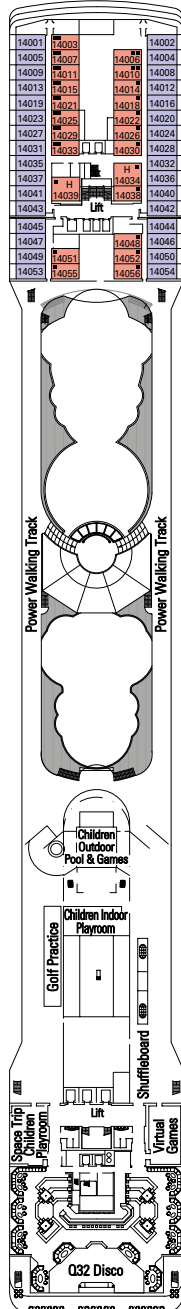

PLAN & CABINES

- Pont Sport 16
- Pont Cantata 15
- Pont Capriccio 14
- Pont Vivace 13
- Pont Virtuoso 12
- Pont Adagio 11
- Pont Minuetto 10
- Pont Intermezzo 9
- Pont Forte 8
- Pont Maestoso 7
- Pont Brillante 6
- Pont Grazioso 5
- Pont Andante 4

PONT 16
SPORT

PONT 15
CANTATA

PONT 14
CAPRICCIO

PONT 13
VIVACE

PONT 12
VIRTUOSO

PONT 11
ADAGIO