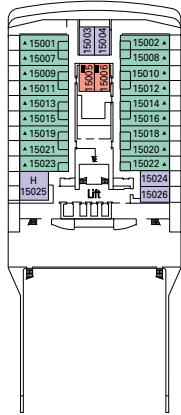

CARACTÉRISTIQUES TECHNIQUES DU NAVIRE

TONNAGE	92.409 tonneaux
LONGUEUR	293,80 m
LARGEUR	32,20 m
HAUTEUR	59,64 m
PONTS	16 dont 13 réservés aux passagers
ASCENSEURS	13
VOLTAGE (en cabine)	110/220 volts
VITESSE MAXIMUM	22 nœuds
STABILISATEURS	Stabilisé avec 2 ailerons
NOMBRE DE PASSAGERS	2.550 (en base double)
NOMBRE DE CABINES	1.275
MEMBRES D'ÉQUIPAGE	Environ 1.014
PISCINES	3, dont 1 pour enfants ; 4 bains à remous
TECHNOLOGIE ENVIRONNEMENTALE	Économiseur d'énergie et système de surveillance

- Pont Sport 16
- Pont Cantata 15
- Pont Capriccio 14
- Pont Vivace 13
- Pont Virtuoso 12
- Pont Adagio 11
- Pont Minuetto 10
- Pont Intermezzo 9
- Pont Forte 8
- Pont Maestoso 7
- Pont Brillante 6
- Pont Grazioso 5
- Pont Andante 4

PONT 16
SPORT

PONT 15
CANTATA

PONT 14
CAPRICCIO

PONT 13
VIVACE

PONT 12
VIRTUOSO

PONT 11
ADAGIO

CATÉGORIES DE CABINE

1	Cabine intérieure	4	Cabine vue mer	7	Cabine avec balcon	10	Cabine avec balcon
2	Cabine intérieure	5*	Cabine vue mer	8	Cabine avec balcon	11	Cabine avec balcon
3	Cabine intérieure	6	Cabine avec balcon	9	Cabine avec balcon	12	Suite avec balcon