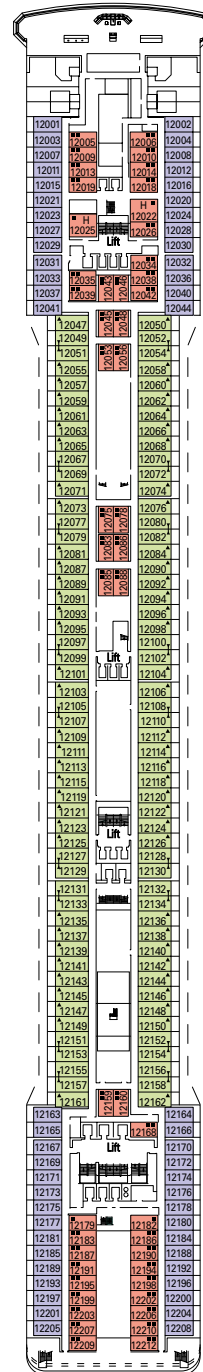

CARACTÉRISTIQUES TECHNIQUES DU NAVIRE

TONNAGE	92.409 tonneaux
LONGUEUR	293,80 m
LARGEUR	32,20 m
HAUTEUR	59,64 m
PONTS	16 dont 13 réservés aux passagers
ASCENSEURS	13
VOLTAGE (en cabine)	110/220 volts
VITESSE MAXIMUM	22 nœuds
STABILISATEURS	Stabilisé avec 2 ailerons
NOMBRE DE PASSAGERS	2.550 (en base double)
NOMBRE DE CABINES	1.275
MEMBRES D'ÉQUIPAGE	Environ 1.014
PISCINES	3, dont 1 pour enfants ; 4 bains à remous
TECHNOLOGIE ENVIRONNEMENTALE	Économiseur d'énergie et système de surveillance

SALLES DE CONFÉRENCE	Places	Dimensions de la scène / Piste de danse (m ²)		Surface (m ²)	Pont
CRYSTAL LOUNGE	336	75	81	850	7 Maestoso
IL TUCANO LOUNGE	477	30	78	920	6 Brillante
Q32 DISCO	172	-	112	615	14 Capriccio
SALA VIOLA	26	-	-	35	6 Brillante
TEATRO LA SCALA	1.240	120	-	1.249	6 Brillante / 7 Maestoso

- Pont Sport 16
- Pont Cantata 15
- Pont Capriccio 14
- Pont Vivace 13
- Pont Virtuoso 12
- Pont Adagio 11
- Pont Minuetto 10
- Pont Intermezzo 9
- Pont Forte 8
- Pont Maestoso 7
- Pont Brillante 6
- Pont Grazioso 5
- Pont Andante 4