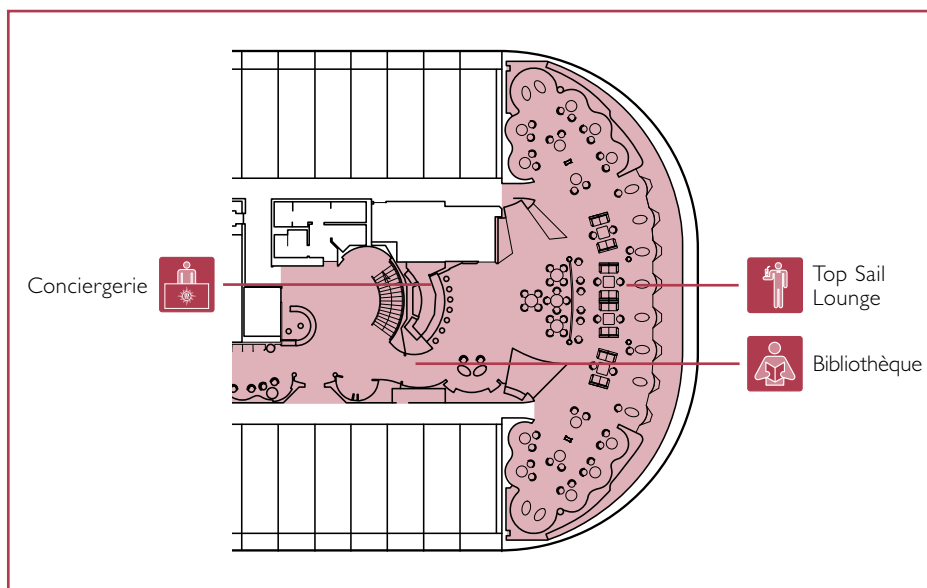

Climatisation, garde-robe spacieuse, salle de bains avec douche, TV interactive, téléphone, connexion Internet WiFi (payante), mini bar, coffre-fort.

ÉQUIPEMENTS POUR LES PERSONNES À MOBILITÉ RÉDUITE

Catégories disponibles	Cat. 1, 2, 3, 4, 6, 7, 8, 9, 10, 11, YC1
Largeur porte de cabine	88,5 cm (81,5 cm cabines YC1)
Largeur porte de la salle de bain	90 cm
Taille de la cabine (espace au sol)	≈24 - ≈39 m ²
Taille de la salle de bain	3,5 m ²
Y a-t-il un siège pliant dans la douche ?	Oui
Hauteur du siège depuis le sol	44 cm
Y a-t-il une main courante à côté du siège des toilettes ?	Oui
Des fauteuils roulants sont-ils disponibles à bord ?	En nombre limité sur demande
Tous les ponts/espaces publics sont-ils accessibles ?	Oui
Tous les canots de sauvetage sont-ils accessibles depuis un fauteuil roulant ?	Non*
Les ponts sont-ils indiqués dans les ascenseurs ?	Indications visuelles, audio et Braille
Les passagers aveugles ou malvoyants peuvent-ils être accueillis pour la croisière ?	Uniquement accompagnés d'une personne valide

*En cas d'urgence, une équipe dédiée aidera les personnes à mobilité réduite à monter à bord des canots de sauvetage.

TOP SAIL LOUNGE

MSC YACHT CLUB	Places	Services exclusifs	Surface (m ²)	Pont
CONCIERGERIE	24	Service de concierge 24h sur 24h	113	15 Mercurio
LE MUSE	100	Restaurant	218	15 Mercurio
BIBLIOTHÈQUE	8	Bibliothèque disponible auprès du concierge	39	15 Mercurio
MSC AUREA SPA		Accès direct au SPA par des ascenseurs privés, 2 salles de massage privées	47	14 Afrodite
SUITE AVEC MAJORDOME	69	Majordome 24h sur 24h	de ≈26 à ≈53	12, 15, 16
THE ONE BAR		Bar, buffet	1.177	18 Elios Deck
THE ONE POOL		Piscine, 2 bains à remous et solarium		
TOP SAIL LOUNGE	141	Salon panoramique, bar	297	15 Mercurio