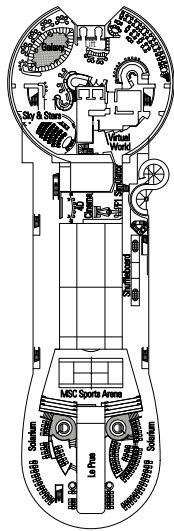

CARACTÉRISTIQUES TECHNIQUES DU NAVIRE

TONNAGE	139.072 tonneaux
LONGUEUR / LARGEUR / HAUTEUR	333,30 m / 37,92 m post panamax / 67,69 m
SUPERFICIE TOTALE	450.000 m ² , dont 27.000 m ² d'espaces publics
PONTS	18, dont 14 réservés aux passagers
ASCENSEURS	26, dont 17 réservés aux passagers (2 panoramiques, 1 pour l'espace MSC Yacht Club)
VOLTAGE (en cabine)	110/220 volts
VITESSE MAXIMUM	23,75 nœuds
STABILISATEURS	Stabilisé avec 2 ailerons
NOMBRE DE PASSAGERS	3.502 (en base double)
NOMBRE DE CABINES	1.751, dont 45 pour les personnes à mobilité réduite
MEMBRES D'ÉQUIPAGE	Environ 1.388
PISCINES	4, dont 1 avec toit rétractable et 1 pour le MSC Yacht Club ; 12 bains à remous
TECHNOLOGIE ENVIRONNEMENTALE	AWT – Traitement de l'eau, économiseur d'énergie et système de surveillance, Clean Ship 2

LA CANTINA DI BACCO

PLAN & CABINES

- Elios Deck 18
- Pont Urano 16
- Pont Mercurio 15
- Pont Afrodite 14
- Pont Cupido 13
- Pont Aurora 12
- Pont Iride 11
- Pont Giunone 10
- Pont Minerva 9
- Pont Artemide 8
- Pont Apollo 7
- Pont Zeus 6
- Pont Saturno 5
- Pont Atlante 4

Elios Deck 18

PONT 18
ELIOS DECK

PONT 16
URANO

PONT 15
MERCURIO

PONT 14
AFRODITE

PONT 13
CUPIDO

PONT 12
AURORA

PONT 11
IRIDE