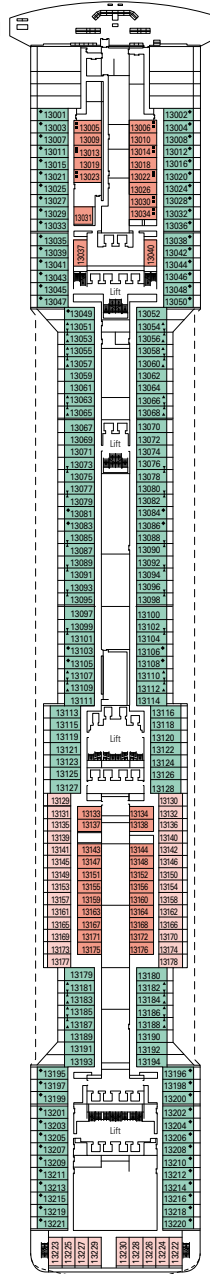

PLAN & CABINES

- Elios Deck 18
- Pont Urano 16
- Pont Mercurio 15
- Pont Afrodite 14
- Pont Cupido 13
- Pont Aurora 12
- Pont Iride 11
- Pont Giunone 10
- Pont Minerva 9
- Pont Artemide 8
- Pont Apollo 7
- Pont Zeus 6
- Pont Saturno 5
- Pont Atlante 4

Elios Deck 18

PONT 18
ELIOS DECK

PONT 16
URANO

PONT 15
MERCURIO

PONT 14
AFRODITE

PONT 13
CUPIDO

PONT 12
AURORA

PONT 11
IRIDE