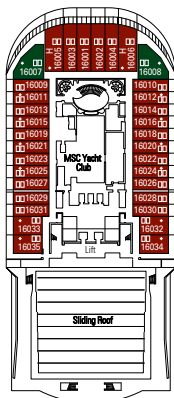

PLAN & CABINES

- Elios Deck 18
- Pont Urano 16
- Pont Mercurio 15
- Pont Afrodite 14
- Pont Cupido 13
- Pont Aurora 12
- Pont Iride 11
- Pont Giunone 10
- Pont Minerva 9
- Pont Artemide 8
- Pont Apollo 7
- Pont Zeus 6
- Pont Saturno 5
- Pont Atlante 4

Elios Deck 18

PONT 18
ELIOS DECK

PONT 16
URANO

PONT 15
MERCURIO

PONT 14
AFRODITE

PONT 13
CUPIDO

PONT 12
AURORA

PONT 11
IRIDE