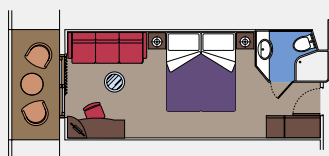

CATÉGORIES DE CABINE

2 Suites Royales

Suites Royales (≈52 m²)

Tous les lits sont disponibles en version simple ou double.

Climatisation, garde-robe spacieuse, salle de bains avec baignoire, TV interactive, téléphone, connexion Internet WiFi (payante), console Nintendo Wii, mini bar, coffre-fort.

3 Suites Exécutives et Familiales

Suites Exécutives et Familiales avec fenêtre étanche panoramique (de 45 à ≈53 m²)

Tous les lits sont disponibles en version simple ou double.

Climatisation, garde-robe spacieuse, salle de bains avec baignoire, TV interactive, téléphone, connexion Internet WiFi (payante), console Nintendo Wii, mini bar, coffre-fort.

62 Suites Deluxe

Suites Deluxe (de ≈26 à ≈32 m²)

Tous les lits sont disponibles en version simple ou double.

Climatisation, garde-robe spacieuse, salle de bains avec baignoire, TV interactive, téléphone, connexion Internet WiFi (payante), console Nintendo Wii, mini bar, coffre-fort.

1.106 Cabines avec balcon

Cabines avec balcon (de 17 à 26 m²)

Tous les lits sont disponibles en version simple ou double.

Climatisation, garde-robe spacieuse, salle de bains avec douche ou baignoire, TV interactive, téléphone, connexion Internet WiFi (payante), mini bar, coffre-fort.