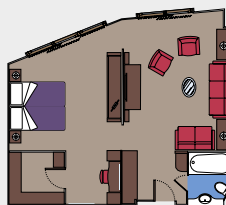

CATÉGORIES DE CABINE

2 Suites Royales

Suites Royales (≈52 m²)

Tous les lits sont disponibles en version simple ou double.

Climatisation, garde-robe spacieuse, salle de bains avec baignoire, TV interactive, téléphone, connexion Internet WiFi (payante), console Nintendo Wii, mini bar, coffre-fort.

3 Suites Exécutives et Familiales

Suites Exécutives et Familiales avec fenêtre étanche panoramique (de 45 à ≈53 m²)

Tous les lits sont disponibles en version simple ou double.

Climatisation, garde-robe spacieuse, salle de bains avec baignoire, TV interactive, téléphone, connexion Internet WiFi (payante), console Nintendo Wii, mini bar, coffre-fort.

62 Suites Deluxe

Suites Deluxe (de ≈26 à ≈32 m²)

Tous les lits sont disponibles en version simple ou double.

Climatisation, garde-robe spacieuse, salle de bains avec baignoire, TV interactive, téléphone, connexion Internet WiFi (payante), console Nintendo Wii, mini bar, coffre-fort.