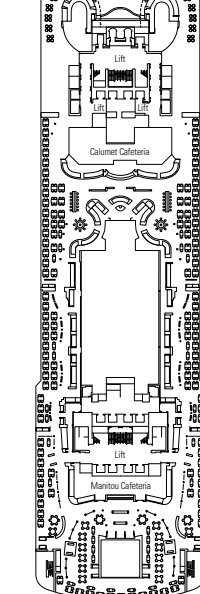

PLAN & CABINES

- Elios Deck 18
- Pont Urano 16
- Pont Mercurio 15
- Pont Afrodite 14
- Pont Cupido 13
- Pont Aurora 12
- Pont Iride 11
- Pont Giunone 10
- Pont Minerva 9
- Pont Artemide 8
- Pont Apollo 7
- Pont Zeus 6
- Pont Saturno 5
- Pont Atlante 4

Elios Deck 18

PONT 18
ELIOS DECK

PONT 16
URANO

PONT 15
MERCURIO

PONT 14
AFRODITE

PONT 13
CUPIDO

PONT 12
AURORA

PONT 11
IRIDE