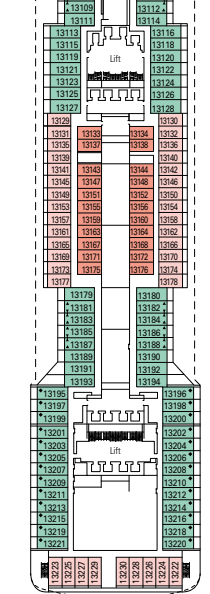

PLAN & CABINES

- Elios Deck 18
- Pont Urano 16
- Pont Mercurio 15
- Pont Afrodite 14
- Pont Cupido 13
- Pont Aurora 12
- Pont Iride 11
- Pont Giunone 10
- Pont Minerva 9
- Pont Artemide 8
- Pont Apollo 7
- Pont Zeus 6
- Pont Saturno 5
- Pont Atlante 4

Elios Deck 18

PONT 18
ELIOS DECK

PONT 16
URANO

PONT 15
MERCURIO

PONT 14
AFRODITE

PONT 13
CUPIDO

PONT 12
AURORA

PONT 11
IRIDE