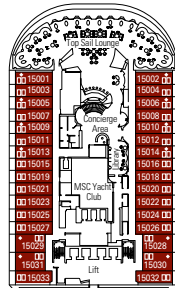

PLAN & CABINES

- Elios Deck 18
- Pont Urano 16
- Pont Mercurio 15
- Pont Afrodite 14
- Pont Cupido 13
- Pont Aurora 12
- Pont Iride 11
- Pont Giunone 10
- Pont Minerva 9
- Pont Artemide 8
- Pont Apollo 7
- Pont Zeus 6
- Pont Saturno 5
- Pont Atlante 4

Elios Deck 18

PONT 18
ELIOS DECK

PONT 16
URANO

PONT 15
MERCURIO

PONT 14
AFRODITE

PONT 13
CUPIDO

PONT 12
AURORA

PONT 11
IRIDE