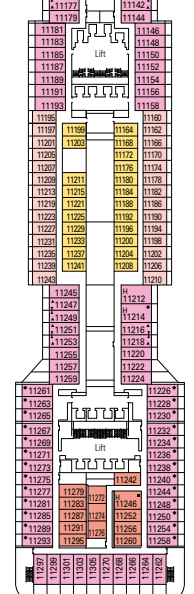

PLAN & CABINES

- Elios Deck 18
- Pont Urano 16
- Pont Mercurio 15
- Pont Afrodite 14
- Pont Cupido 13
- Pont Aurora 12
- Pont Iride 11
- Pont Giunone 10
- Pont Minerva 9
- Pont Artemide 8
- Pont Apollo 7
- Pont Zeus 6
- Pont Saturno 5
- Pont Atlante 4

Elios Deck 18

PONT 18
ELIOS DECK

PONT 16
URANO

PONT 15
MERCURIO

PONT 14
AFRODITE

PONT 13
CUPIDO

PONT 12
AURORA

PONT 11
IRIDE