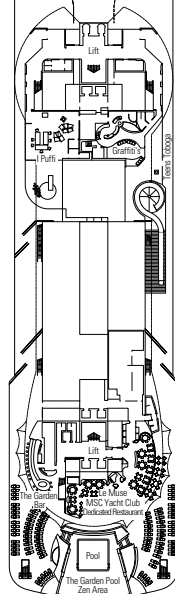

LA CANTINA DI BACCO

PLAN & CABINES

- Elios Deck 18
- Pont Urano 16
- Pont Mercurio 15
- Pont Afrodite 14
- Pont Cupido 13
- Pont Aurora 12
- Pont Iride 11
- Pont Giunone 10
- Pont Minerva 9
- Pont Artemide 8
- Pont Apollo 7
- Pont Zeus 6
- Pont Saturno 5
- Pont Atlante 4

Elios Deck 18

PONT 18
ELIOS DECK

PONT 16
URANO

PONT 15
MERCURIO

PONT 14
AFRODITE

PONT 13
CUPIDO

PONT 12
AURORA

PONT 11
IRIDE