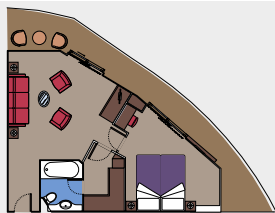

CATÉGORIES DE CABINE

2 Suites Royales

Suites Royales (≈52 m²)

Tous les lits sont disponibles en version simple ou double.

Climatisation, garde-robe spacieuse, salle de bains avec baignoire, TV interactive, téléphone, connexion Internet WiFi (payante), console Nintendo Wii, mini bar, coffre-fort.

3 Suites Exécutives et Familiales

Suites Exécutives et Familiales avec fenêtre étanche panoramique (de 45 à ≈53 m²)

Tous les lits sont disponibles en version simple ou double.

Climatisation, garde-robe spacieuse, salle de bains avec baignoire, TV interactive, téléphone, connexion Internet WiFi (payante), console Nintendo Wii, mini bar, coffre-fort.

62 Suites Deluxe

Suites Deluxe (de ≈26 à ≈32 m²)

Tous les lits sont disponibles en version simple ou double.

Climatisation, garde-robe spacieuse, salle de bains avec baignoire, TV interactive, téléphone, connexion Internet WiFi (payante), console Nintendo Wii, mini bar, coffre-fort.

113 Cabines vue mer

Cabines avec hublot (de 12 à ≈20 m²)

Tous les lits sont disponibles en version simple ou double.

Climatisation, salle de bains avec douche, TV interactive, téléphone, connexion Internet WiFi (payante), mini bar, coffre-fort.