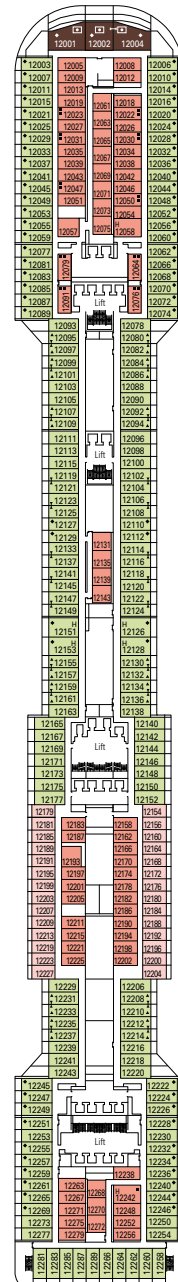

PLAN & CABINES

- Elios Deck 18
- Pont Urano 16
- Pont Mercurio 15
- Pont Afrodite 14
- Pont Cupido 13
- Pont Aurora 12
- Pont Iride 11
- Pont Giunone 10
- Pont Minerva 9
- Pont Artemide 8
- Pont Apollo 7
- Pont Zeus 6
- Pont Saturno 5
- Pont Atlante 4

Elios Deck 18

PONT 18
ELIOS DECK

PONT 16
URANO

PONT 15
MERCURIO

PONT 14
AFRODITE

PONT 13
CUPIDO

PONT 12
AURORA

PONT 11
IRIDE