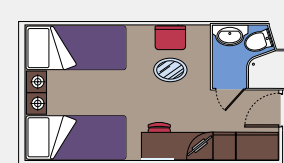

CATÉGORIES DE CABINE

2 Suites Royales

Suites Royales (≈52 m²)

Tous les lits sont disponibles en version simple ou double.

Climatisation, garde-robe spacieuse, salle de bains avec baignoire, TV interactive, téléphone, connexion Internet WiFi (payante), console Nintendo Wii, mini bar, coffre-fort.

1.106 Cabines avec balcon

Cabines avec balcon (de 17 à 26 m²)

Tous les lits sont disponibles en version simple ou double.

Climatisation, garde-robe spacieuse, salle de bains avec douche ou baignoire, TV interactive, téléphone, connexion Internet WiFi (payante), mini bar, coffre-fort.

113 Cabines vue mer

Cabines avec hublot (de 12 à ≈20 m²)

Tous les lits sont disponibles en version simple ou double.

Climatisation, salle de bains avec douche, TV interactive, téléphone, connexion Internet WiFi (payante), mini bar, coffre-fort.

392 Cabines intérieures

Cabines intérieures (de ≈13 à 16 m²)

Tous les lits sont disponibles en version simple ou double.

Climatisation, salle de bains avec douche, TV interactive, téléphone, connexion Internet WiFi (payante), mini bar, coffre-fort.