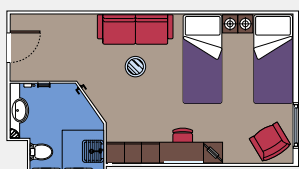

ÉQUIPEMENTS POUR LES PERSONNES À MOBILITÉ RÉDUITE

Catégories disponibles	Cat. 1, 2, 3, 4, 6, 7, 8, 9, 10, 11, YC1
Largeur porte de cabine	88,5 cm (81,5 cm cabines YC1)
Largeur porte de la salle de bain	90 cm
Taille de la cabine (espace au sol)	≈24 - ≈39 m²
Taille de la salle de bain	3,5 m²
Y a-t-il un siège pliant dans la douche ?	Oui
Hauteur du siège depuis le sol	44 cm
Y a-t-il une main courante à côté du siège des toilettes ?	Oui
Des fauteuils roulants sont-ils disponibles à bord ?	En nombre limité sur demande
Tous les ponts/espaces publics sont-ils accessibles ?	Oui
Tous les canots de sauvetage sont-ils accessibles depuis un fauteuil roulant ?	Non*
Les ponts sont-ils indiqués dans les ascenseurs ?	Indications visuelles, audio et Braille
Les passagers aveugles ou malvoyants peuvent-ils être accueillis pour la croisière ?	Uniquement accompagnés d'une personne valide

*En cas d'urgence, une équipe dédiée aidera les personnes à mobilité réduite à monter à bord des canots de sauvetage.