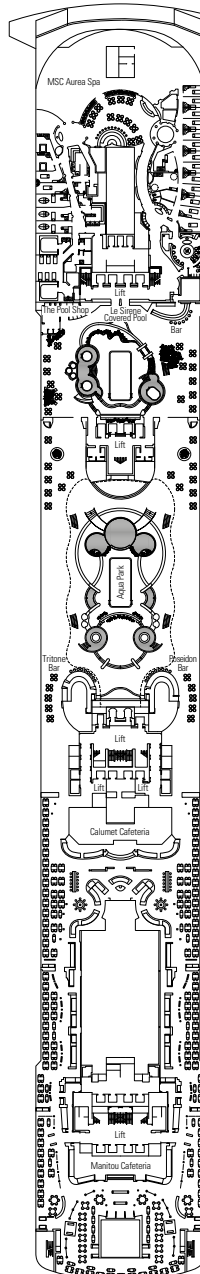

PLAN & CABINES

- Elios Deck 18
- Pont Urano 16
- Pont Mercurio 15
- Pont Afrodite 14
- Pont Cupido 13
- Pont Aurora 12
- Pont Iride 11
- Pont Giunone 10
- Pont Minerva 9
- Pont Artemide 8
- Pont Apollo 7
- Pont Zeus 6
- Pont Saturno 5
- Pont Atlante 4

Elios Deck 18

PONT 18
ELIOS DECK

PONT 16
URANO

PONT 15
MERCURIO

PONT 14
AFRODITE

PONT 13
CUPIDO

PONT 12
AURORA

PONT 11
IRIDE