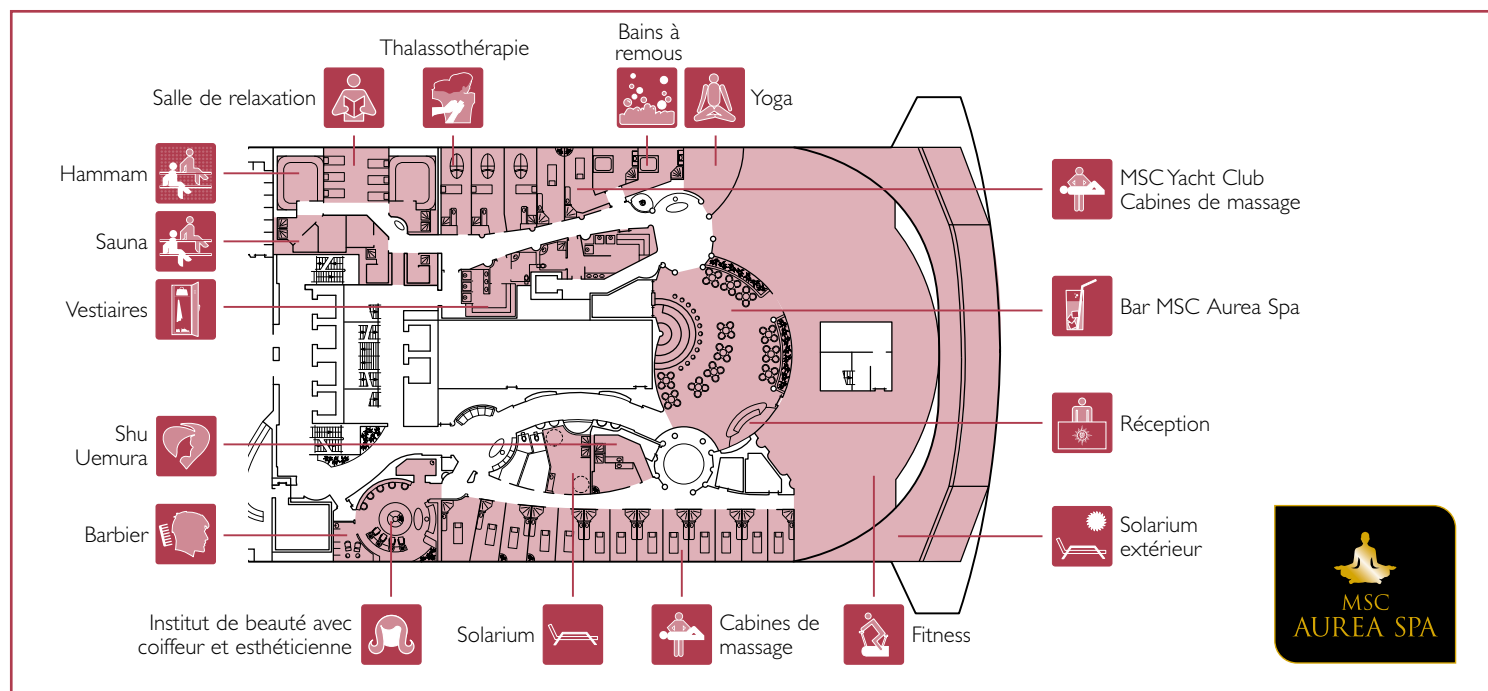

DIVERTISSEMENTS, SPA & ACTIVITÉS SPORTIVES

DIVERTISSEMENTS POUR ENFANTS ET ADOS	Places	Utilisation	Surface (m²)	Pont
4D CINEMA	10	Cinéma 4D	45	16 Urano
F1 SIMULATOR	1	Simulateur de Formule 1	40	16 Urano
GRAFFITI'S	31	Discothèque pour ados	110	15 Mercurio
I PUFFI		Espace enfants	195	15 Mercurio
LA CAMELLA		Boutique de bonbons et friandises	30	6 Zeus
TEENS TOBOGA		Toboggan pour ados		15 Mercurio / 16 Urano
VIRTUAL WORLD	10	Salle de jeux vidéo	80	16 Urano

SPA & RELAXATION	Places	Utilisation	Surface (m²)	Pont
LE PRUE		Solarium, bains à remous	442	16 Urano
MSC AUREA SPA	48 (réception)	Institut de beauté, salle de fitness, barbier, bar	1.700	14 Afrodite
SOLARIUM		Solarium, bains à remous	845	18 Elios Deck

ACTIVITÉS SPORTIVES	Places	Utilisation	Surface (m²)	Pont
BOWLING		Bowling	50	7 Apollo
MSC SPORTS ARENA	120	Terrain de basket-ball, de volley-ball et court de tennis	290	16 Urano
POWER WALKING TRACK		Piste de marche sportive de 235 m	1.140	15 Mercurio
SHUFFLEBOARD		Jeux de palets	118	16 Urano

PISCINES	Places	Utilisation	Surface (m²)	Pont
AQUA PARK		Piscine principale avec fontaines et jets d'eau	2.091	14 Afrodite
LE SIRENE		Piscine avec toit rétractable, bar	820	14 Afrodite
THE GARDEN POOL		Espace Zen - Piscine arrière	320	15 Mercurio