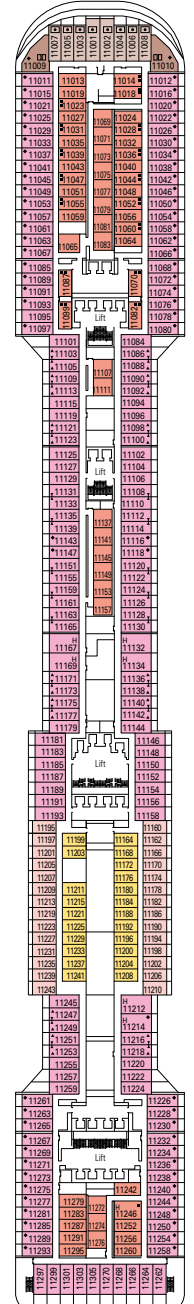

PLAN & CABINES

- Elios Deck 18
- Pont Urano 16
- Pont Mercurio 15
- Pont Afrodite 14
- Pont Cupido 13
- Pont Aurora 12
- Pont Iride 11
- Pont Giunone 10
- Pont Minerva 9
- Pont Artemide 8
- Pont Apollo 7
- Pont Zeus 6
- Pont Saturno 5
- Pont Atlante 4

Elios Deck 18

PONT 18
ELIOS DECK

PONT 16
URANO

PONT 15
MERCURIO

PONT 14
AFRODITE

PONT 13
CUPIDO

PONT 12
AURORA

PONT 11
IRIDE