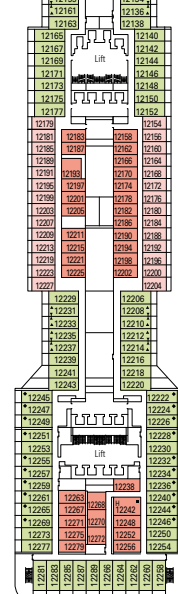

PLAN & CABINES

- Elios Deck 18
- Pont Urano 16
- Pont Mercurio 15
- Pont Afrodite 14
- Pont Cupido 13
- Pont Aurora 12
- Pont Iride 11
- Pont Giunone 10
- Pont Minerva 9
- Pont Artemide 8
- Pont Apollo 7
- Pont Zeus 6
- Pont Saturno 5
- Pont Atlante 4

Elios Deck 18

PONT 18
ELIOS DECK

PONT 16
URANO

PONT 15
MERCURIO

PONT 14
AFRODITE

PONT 13
CUPIDO

PONT 12
AURORA

PONT 11
IRIDE