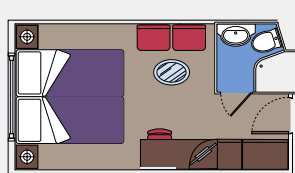

62 Suites Deluxe

Suites Deluxe (de ≈26 à ≈32 m²)

Tous les lits sont disponibles en version simple ou double.

Climatisation, garde-robe spacieuse, salle de bains avec baignoire, TV interactive, téléphone, connexion Internet WiFi (payante), console Nintendo Wii, mini bar, coffre-fort.

1.106 Cabines avec balcon

Cabines avec balcon (de 17 à 26 m²)

Tous les lits sont disponibles en version simple ou double.

Climatisation, garde-robe spacieuse, salle de bains avec douche ou baignoire, TV interactive, téléphone, connexion Internet WiFi (payante), mini bar, coffre-fort.

113 Cabines vue mer

Cabines avec hublot (de 12 à ≈20 m²)

Tous les lits sont disponibles en version simple ou double.

Climatisation, salle de bains avec douche, TV interactive, téléphone, connexion Internet WiFi (payante), mini bar, coffre-fort.

392 Cabines intérieures

Cabines intérieures (de ≈13 à 16 m²)

Tous les lits sont disponibles en version simple ou double.

Climatisation, salle de bains avec douche, TV interactive, téléphone, connexion Internet WiFi (payante), mini bar, coffre-fort.