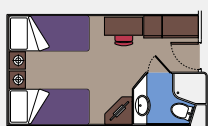

## 806 Cabines avec balcon

Cabines avec balcon (de ≈17 à ≈23 m<sup>2</sup>)

Possibilité de convertir le lit double en lits séparés.

Climatisation, salle de bains avec douche, TV interactive, téléphone, connexion Internet câblée (payante), mini bar, coffre-fort.

## 171 Cabines vue mer

Cabines avec hublot (≈16 m<sup>2</sup>)

Possibilité de convertir le lit double en lits séparés.

Climatisation, salle de bains avec douche, TV interactive, téléphone, connexion Internet câblée (payante), mini bar, coffre-fort.

## 263 Cabines intérieures

Cabines intérieures (≈13 m<sup>2</sup>)

Possibilité de convertir le lit double en lits séparés.

Climatisation, salle de bains avec douche, TV interactive, téléphone, connexion Internet câblée (payante), mini bar, coffre-fort.