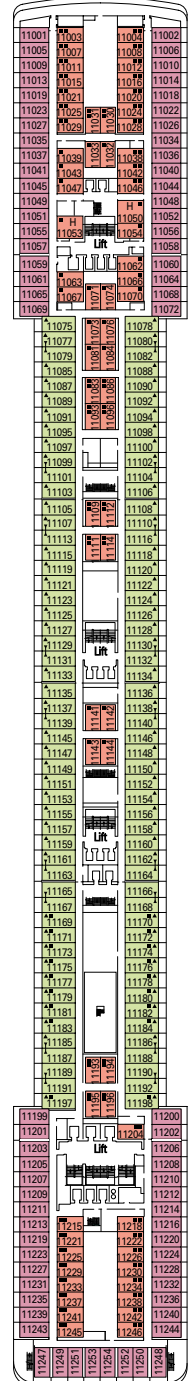

## CARACTÉRISTIQUES TECHNIQUES DU NAVIRE

TONNAGE	92.409 tonnes
LONGUEUR	293,80 m
LARGEUR	32,20 m
HAUTEUR	59,64 m
PONTS	16, dont 13 réservés aux passagers
ASCENSEURS	13
VOLTAGE (en cabine)	110/220 volts
VITESSE MAXIMUM	22,90 nœuds
STABILISATEURS	Stabilisé avec 2 ailerons
NOMBRE DE PASSAGERS	2.550 (en base double)
NOMBRE DE CABINES	1.275
MEMBRES D'ÉQUIPAGE	Environ 1.054
PISCINES	3, dont 1 pour enfants ; 4 bains à remous
TECHNOLOGIE ENVIRONNEMENTALE	Économiseur d'énergie et système de surveillance

## ÉQUIPEMENTS POUR LES PERSONNES À MOBILITÉ RÉDUITE

Catégories disponibles	Cat. 1, 2, 3, 5, 6, 8
Largeur porte de cabine	83 cm
Largeur porte de la salle-de-bain	91,5 cm
Taille de la cabine (espace au sol)	(de ≈17 à ≈40 m <sup>2</sup> )
Taille de la salle-de-bain	4 m <sup>2</sup>
Y a-t-il un siège pliant dans la douche ?	Oui
Hauteur du siège depuis le sol	45 cm
Y a-t-il une main courante à côté du siège des toilettes ?	Oui
Des fauteuils roulants sont-ils disponibles à bord ?	En nombre limité sur demande
Tous les ponts/espaces publics sont-ils accessibles ?	Oui
Tous les canots de sauvetage sont-ils accessibles depuis un fauteuil roulant ?	Non*
Les ponts sont-ils indiqués dans les ascenseurs ?	Indications visuelles, audio et braille
Les passagers aveugles ou malvoyants peuvent-ils être accueillis pour la croisière ?	Uniquement accompagnés d'une personne valide

# PLAN & CABINES

- Pont Sport 16
- Pont Xilofono 15
- Pont Chitarra 14
- Pont Mandolino 13
- Pont Clarinetto 12
- Pont Flauto 11
- Pont Lira 10
- Pont Viola 9
- Pont Arpa 8
- Pont Saxofono 7
- Pont Violino 6
- Pont Pianoforte 5
- Pont Violoncello 4