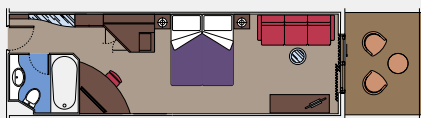

PISCINES	Places	Utilisation	Surface (m <sup>2</sup> )	Pont
ACAPULCO		Espace piscine	1.300	13 Mandolino
CALA BLANCA		Espace piscine	1.600	13 Mandolino

# CATÉGORIES DE CABINE

## 18 Suites avec balcon

Suites avec balcon (≈31 m<sup>2</sup>)

Possibilité de convertir le lit double en lits séparés.

Climatisation, garde-robe spacieuse, salle de bains avec baignoire, TV interactive, téléphone, connexion Internet câblée (payante), mini bar, coffre-fort.

## 806 Cabines avec balcon

Cabines avec balcon (de ≈17 à ≈23 m<sup>2</sup>)

Possibilité de convertir le lit double en lits séparés.

Climatisation, salle de bains avec douche, TV interactive, téléphone, connexion Internet câblée (payante), mini bar, coffre-fort.