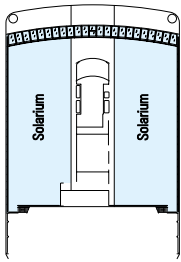

## CARACTÉRISTIQUES TECHNIQUES DU NAVIRE

TONNAGE	92.409 tonnes
LONGUEUR	293,80 m
LARGEUR	32,20 m
HAUTEUR	59,64 m
PONTS	16, dont 13 réservés aux passagers
ASCENSEURS	13
VOLTAGE (en cabine)	110/220 volts
VITESSE MAXIMUM	22,90 nœuds
STABILISATEURS	Stabilisé avec 2 ailerons
NOMBRE DE PASSAGERS	2.550 (en base double)
NOMBRE DE CABINES	1.275
MEMBRES D'ÉQUIPAGE	Environ 1.054
PISCINES	3, dont 1 pour enfants ; 4 bains à remous
TECHNOLOGIE ENVIRONNEMENTALE	Économiseur d'énergie et système de surveillance

# PLAN & CABINES

- Pont Sport 16
- Pont Xilofono 15
- Pont Chitarra 14
- Pont Mandolino 13
- Pont Clarinetto 12
- Pont Flauto 11
- Pont Lira 10
- Pont Viola 9
- Pont Arpa 8
- Pont Saxofono 7
- Pont Violino 6
- Pont Pianoforte 5
- Pont Violoncello 4