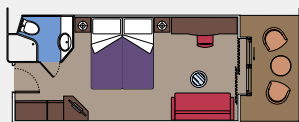

## 18 Suites avec balcon

Suites avec balcon (≈31 m<sup>2</sup>)

Possibilité de convertir le lit double en lits séparés.

Climatisation, garde-robe spacieuse, salle de bains avec baignoire, TV interactive, téléphone, connexion Internet câblée (payante), mini bar, coffre-fort.

## 806 Cabines avec balcon

Cabines avec balcon (de ≈17 à ≈23 m<sup>2</sup>)

Possibilité de convertir le lit double en lits séparés.

Climatisation, salle de bains avec douche, TV interactive, téléphone, connexion Internet câblée (payante), mini bar, coffre-fort.

## 171 Cabines vue mer

Cabines avec hublot (≈16 m<sup>2</sup>)

Possibilité de convertir le lit double en lits séparés.

Climatisation, salle de bains avec douche, TV interactive, téléphone, connexion Internet câblée (payante), mini bar, coffre-fort.