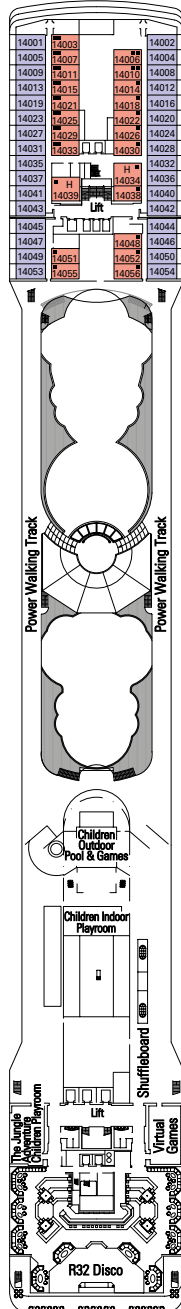

PLAN & CABINES

- Pont Sport 16
- Pont Xilofono 15
- Pont Chitarra 14
- Pont Mandolino 13
- Pont Clarinetto 12
- Pont Flauto 11
- Pont Lira 10
- Pont Viola 9
- Pont Arpa 8
- Pont Saxofono 7
- Pont Violino 6
- Pont Pianoforte 5
- Pont Violoncello 4

PONT 16
SPORT

PONT 15
XILOFONO

PONT 14
CHITARRA

PONT 13
MANDOLINO

PONT 12
CLARINETTO

PONT 11
FLAUTO