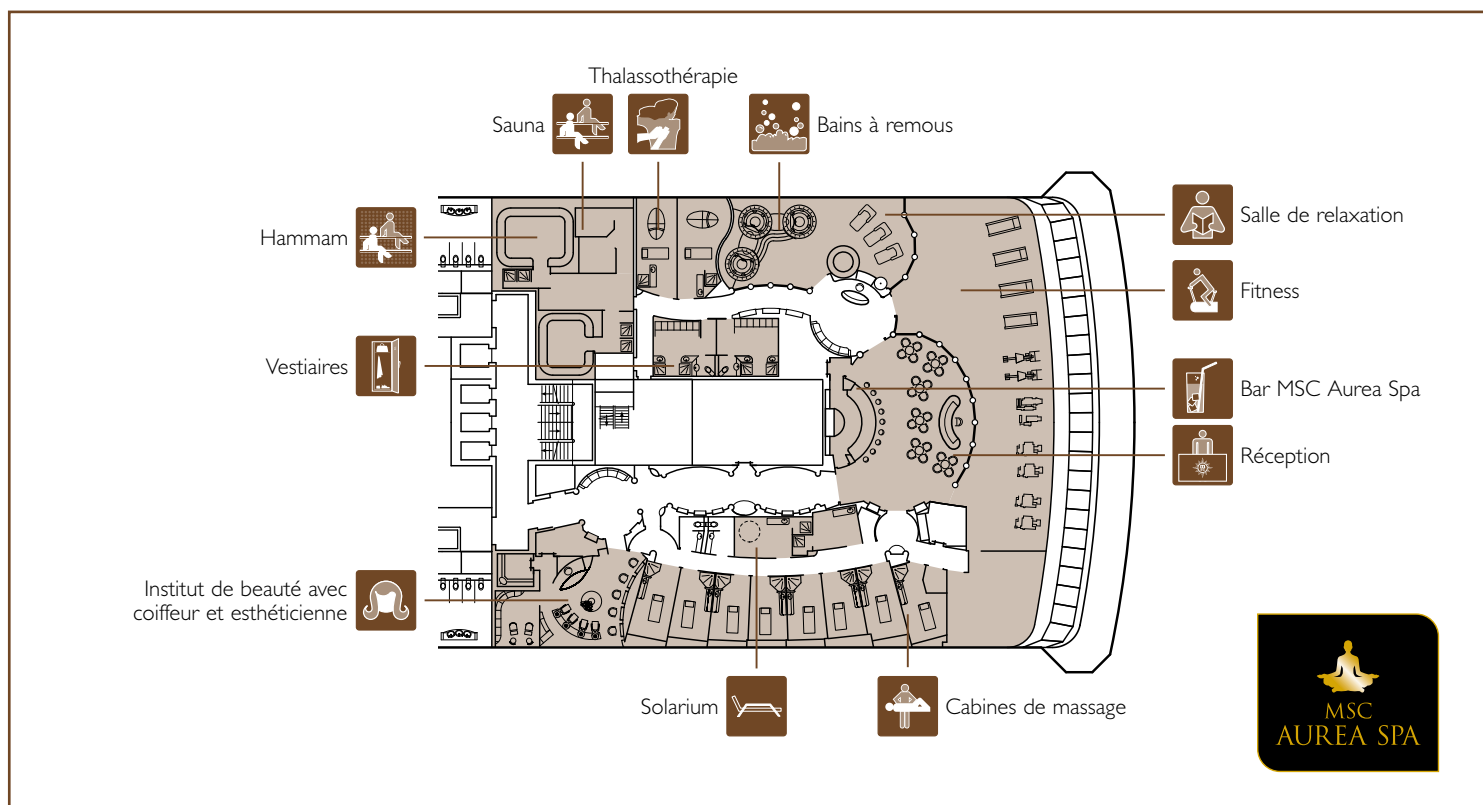

SPA & ACTIVITÉS SPORTIVES

SPA & RELAXATION	Places	Utilisation	Surface (m²)	Pont
MSC AUREA SPA		Institut de beauté, salle de fitness, bar	1.160	13 Mandolino
SOLARIUM		Solarium	800	16 Sport

ACTIVITÉS SPORTIVES	Places	Utilisation	Surface (m²)	Pont
MINIGOLF		Mini golf	54	15 Xilofono
POWER WALKING TRACK		Piste de marche sportive de 240 m	575	14 Chitarra
SHUFFLEBOARD		Jeux de palets	354	14 Chitarra / 15 Xilofono
SPORT CENTER		Terrain de basket-ball, court de tennis, terrain de volley-ball	474	16 Sport

PISCINES	Places	Utilisation	Surface (m²)	Pont
ACAPULCO		Espace piscine	1.300	13 Mandolino
CALA BLANCA		Espace piscine	1.600	13 Mandolino