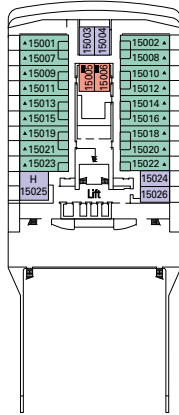

## CARACTÉRISTIQUES TECHNIQUES DU NAVIRE

TONNAGE	92.409 tonnes
LONGUEUR	293,80 m
LARGEUR	32,20 m
HAUTEUR	59,64 m
PONTS	16, dont 13 réservés aux passagers
ASCENSEURS	13
VOLTAGE (en cabine)	110/220 volts
VITESSE MAXIMUM	22,90 nœuds
STABILISATEURS	Stabilisé avec 2 ailerons
NOMBRE DE PASSAGERS	2.550 (en base double)
NOMBRE DE CABINES	1.275
MEMBRES D'ÉQUIPAGE	Environ 1.054
PISCINES	3, dont 1 pour enfants ; 4 bains à remous
TECHNOLOGIE ENVIRONNEMENTALE	Économiseur d'énergie et système de surveillance

# PLAN & CABINES

- Pont Sport 16
- Pont Xilofono 15
- Pont Chitarra 14
- Pont Mandolino 13
- Pont Clarinetto 12
- Pont Flauto 11
- Pont Lira 10
- Pont Viola 9
- Pont Arpa 8
- Pont Saxofono 7
- Pont Violino 6
- Pont Pianoforte 5
- Pont Violoncello 4