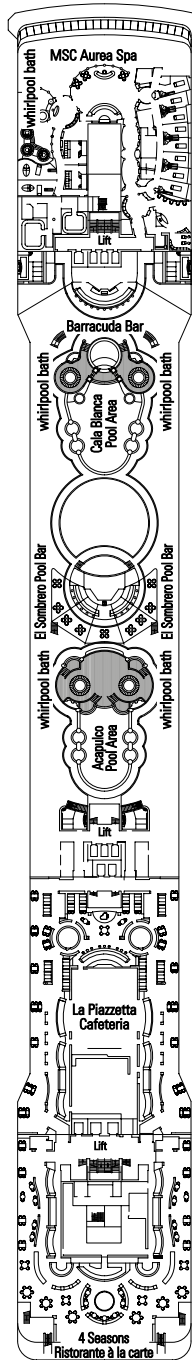

## CARACTÉRISTIQUES TECHNIQUES DU NAVIRE

TONNAGE	92.409 tonnes
LONGUEUR	293,80 m
LARGEUR	32,20 m
HAUTEUR	59,64 m
PONTS	16, dont 13 réservés aux passagers
ASCENSEURS	13
VOLTAGE (en cabine)	110/220 volts
VITESSE MAXIMUM	22,90 nœuds
STABILISATEURS	Stabilisé avec 2 ailerons
NOMBRE DE PASSAGERS	2.550 (en base double)
NOMBRE DE CABINES	1.275
MEMBRES D'ÉQUIPAGE	Environ 1.054
PISCINES	3, dont 1 pour enfants ; 4 bains à remous
TECHNOLOGIE ENVIRONNEMENTALE	Économiseur d'énergie et système de surveillance

## ÉQUIPEMENTS POUR LES PERSONNES À MOBILITÉ RÉDUITE

Catégories disponibles	Cat. 1, 2, 3, 5, 6, 8
Largeur porte de cabine	83 cm
Largeur porte de la salle-de-bain	91,5 cm
Taille de la cabine (espace au sol)	(de ≈17 à ≈40 m <sup>2</sup> )
Taille de la salle-de-bain	4 m <sup>2</sup>
Y a-t-il un siège pliant dans la douche ?	Oui
Hauteur du siège depuis le sol	45 cm
Y a-t-il une main courante à côté du siège des toilettes ?	Oui
Des fauteuils roulants sont-ils disponibles à bord ?	En nombre limité sur demande
Tous les ponts/espaces publics sont-ils accessibles ?	Oui
Tous les canots de sauvetage sont-ils accessibles depuis un fauteuil roulant ?	Non*
Les ponts sont-ils indiqués dans les ascenseurs ?	Indications visuelles, audio et braille
Les passagers aveugles ou malvoyants peuvent-ils être accueillis pour la croisière ?	Uniquement accompagnés d'une personne valide

# PLAN & CABINES

- Pont Sport 16
- Pont Xilofono 15
- Pont Chitarra 14
- Pont Mandolino 13
- Pont Clarinetto 12
- Pont Flauto 11
- Pont Lira 10
- Pont Viola 9
- Pont Arpa 8
- Pont Saxofono 7
- Pont Violino 6
- Pont Pianoforte 5
- Pont Violoncello 4