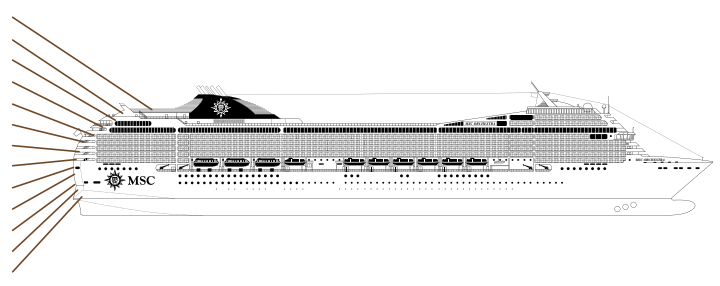

## SERVICES COMMUNS

	BOUTIQUES HORS TAXES, ESPACE SHOPPING, PHOTOGRAPHE
	CENTRE MÉDICAL
	BUREAU DES EXCURSIONS
	CONNEXION INTERNET WIFI

CHF  
B-PR  
F  
12.2012

PALM BEACH CASINO

MSC AUREA SPA

4 SEASONS

# PLAN & CABINES

- Pont Sport 16
- Pont Xilofono 15
- Pont Chitarra 14
- Pont Mandolino 13
- Pont Clarinetto 12
- Pont Flauto 11
- Pont Lira 10
- Pont Viola 9
- Pont Arpa 8
- Pont Saxofono 7
- Pont Violino 6
- Pont Pianoforte 5
- Pont Violoncello 4