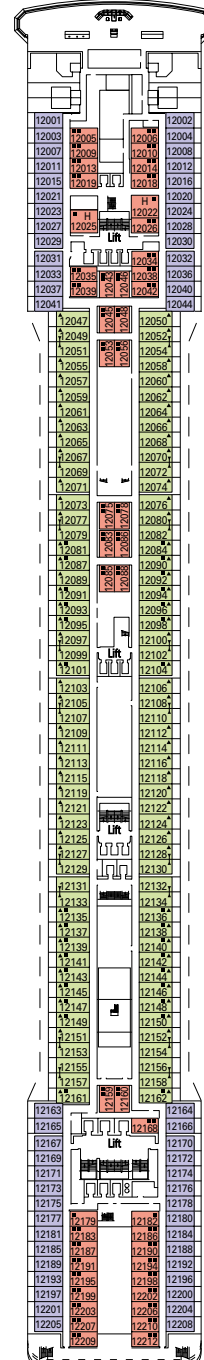

## CARACTÉRISTIQUES TECHNIQUES DU NAVIRE

TONNAGE	92.409 tonnes
LONGUEUR	293,80 m
LARGEUR	32,20 m
HAUTEUR	59,64 m
PONTS	16, dont 13 réservés aux passagers
ASCENSEURS	13
VOLTAGE (en cabine)	110/220 volts
VITESSE MAXIMUM	22,90 nœuds
STABILISATEURS	Stabilisé avec 2 ailerons
NOMBRE DE PASSAGERS	2.550 (en base double)
NOMBRE DE CABINES	1.275
MEMBRES D'ÉQUIPAGE	Environ 1.054
PISCINES	3, dont 1 pour enfants ; 4 bains à remous
TECHNOLOGIE ENVIRONNEMENTALE	Économiseur d'énergie et système de surveillance

## ÉQUIPEMENTS POUR LES PERSONNES À MOBILITÉ RÉDUITE

Catégories disponibles	Cat. 1, 2, 3, 5, 6, 8
Largeur porte de cabine	83 cm
Largeur porte de la salle-de-bain	91,5 cm
Taille de la cabine (espace au sol)	(de ≈17 à ≈40 m <sup>2</sup> )
Taille de la salle-de-bain	4 m <sup>2</sup>
Y a-t-il un siège pliant dans la douche ?	Oui
Hauteur du siège depuis le sol	45 cm
Y a-t-il une main courante à côté du siège des toilettes ?	Oui
Des fauteuils roulants sont-ils disponibles à bord ?	En nombre limité sur demande
Tous les ponts/espaces publics sont-ils accessibles ?	Oui
Tous les canots de sauvetage sont-ils accessibles depuis un fauteuil roulant ?	Non*
Les ponts sont-ils indiqués dans les ascenseurs ?	Indications visuelles, audio et braille
Les passagers aveugles ou malvoyants peuvent-ils être accueillis pour la croisière ?	Uniquement accompagnés d'une personne valide

# PLAN & CABINES

- Pont Sport 16
- Pont Xilofono 15
- Pont Chitarra 14
- Pont Mandolino 13
- Pont Clarinetto 12
- Pont Flauto 11
- Pont Lira 10
- Pont Viola 9
- Pont Arpa 8
- Pont Saxofono 7
- Pont Violino 6
- Pont Pianoforte 5
- Pont Violoncello 4