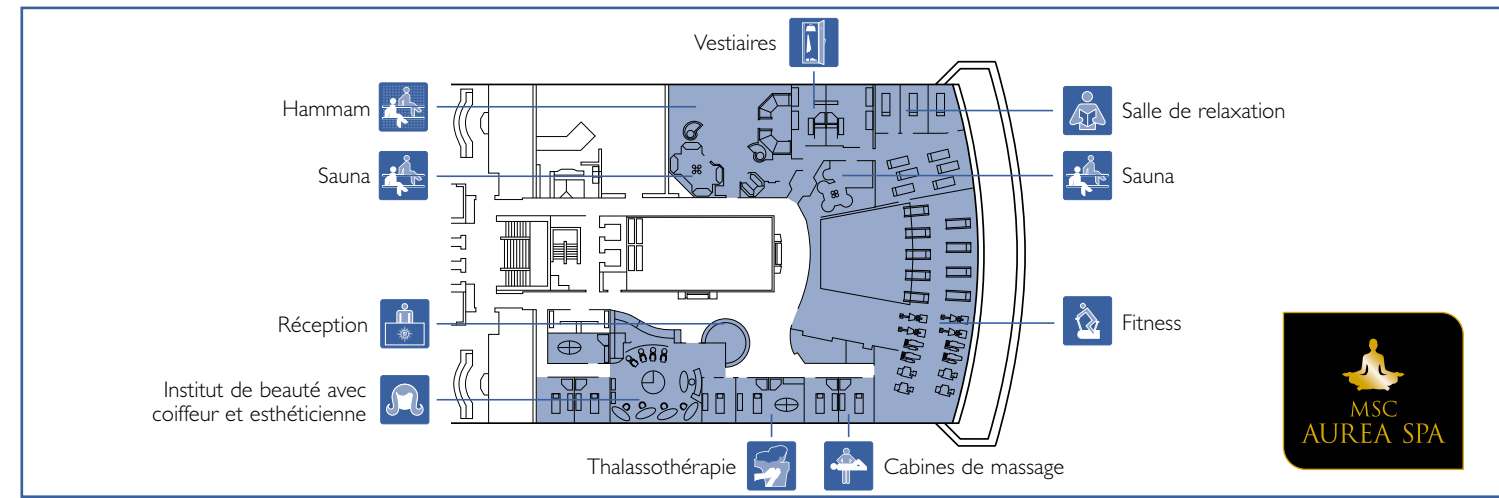

130 Suites

Suites avec balcon (≈27 m²)
Lit double.
Climatisation, garde-robe spacieuse, salle de bains avec baignoire, TV, téléphone, connexion Internet câblée (payante), mini bar, coffre-fort.

Disponible seulement en Fantastica et Aurea.

335 Cabines vue mer

Cabines avec hublot (13 m²)
Possibilité de convertir le lit double en lits séparés.
Climatisation, salle de bains avec douche, TV, téléphone, mini bar, coffre-fort.

Disponible seulement en Fantastica.

2 Cabines famille

Un espace chambre et un espace salon jusqu'à 4 couchages (22 m²)
Possibilité de convertir le lit double en lits séparés.
Climatisation, salle de bains avec douche, TV, téléphone, mini bar, coffre-fort.

Disponible seulement en Fantastica.

64 Cabines avec vue Partielle

Cabines avec hublot (13 m²)
Possibilité de convertir le lit double en lits séparés.
Climatisation, salle de bains avec douche, TV, téléphone, mini bar, coffre-fort.

Disponible seulement en Bella.

94 Cabines avec balcon

Cabines avec balcon (17m²)
Lit double.
Climatisation, garde-robe spacieuse, salle de bains avec douche, TV, téléphone, connexion Internet câblée (payante), mini bar, coffre-fort.

Disponible seulement en Fantastica.

351 Cabines intérieures

Disponible seulement en Bella et Fantastica.