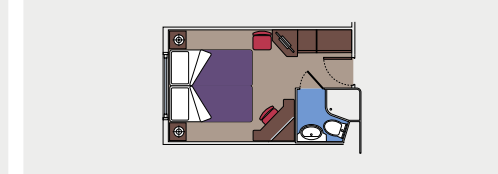

Cabines avec hublot (13 m²)
Possibilité de convertir le lit double en lits séparés.
Climatisation, salle de bains avec douche, TV, téléphone, mini bar, coffre-fort.

Disponible seulement en Bella.