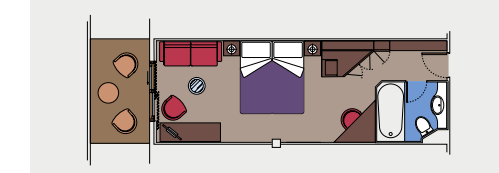

Suites avec balcon (≈27 m²)
Lit double.
Climatisation, garde-robe spacieuse, salle de bains avec baignoire, TV, téléphone, connexion Internet câblée (payante), mini bar, coffre-fort.

Disponible seulement en Fantastica et Aurea.