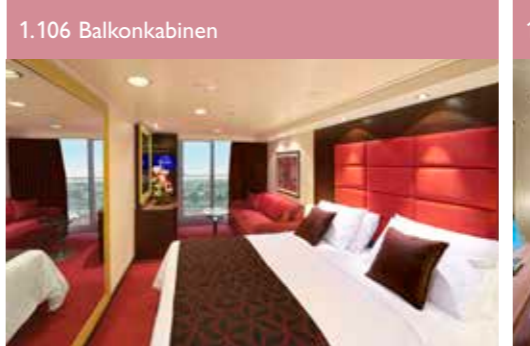

UNTERHALTUNG FÜR KINDER & TEENAGER	Plätze	Nutzung	Fläche (m²)	Deck
4D CINEMA	10	4D-Kino	45	16 Urano
F1 SIMULATOR	1	Formel-1-Simulator	40	16 Urano
GRAFFITI'S		Diskotheke für Teenager	110	15 Mercurio
I PUFFI	31	Kinderbereich	195	15 Mercurio
LA CARAMELLA		Süßwarengeschäft	30	6 Zeus
TEENS TOBOGA		Wasserrutsche für Teenager		15 Mercurio / 16 Urano
VIDEO GAMES ARCADE		Videospielraum	55	6 Zeus
VIRTUAL WORLD		Videospielraum	80	16 Urano

SPA & ENTSPANNUNG	Plätze	Nutzung	Fläche (m²)	Deck
LE PRUE		Solarium, Whirlpool	442	16 Urano
MSC AUREA SPA	48 (reception)	Schönheitscenter, Schönheitssalon, Herrenfriseur, Fitnessstudio, Bar	1.700	14 Afrodite
TOP 18 EXCLUSIVE SOLARIUM		Sonnendeck, Whirlpool mit Hydromassage - nur für Erwachsene	845	18 Elios Deck

SPORT	Plätze	Nutzung	Fläche (m²)	Deck
BOWLING		Bowling	50	7 Apollo
MSC SPORTS ARENA	120	Basketball, Tennisplatz, Volleyball	290	16 Urano
POWER WALKING TRACK		235 m langer Power-Walking-Pfad	1.140	15 Mercurio
SHUFFLEBOARD		Shuffleboard	118	16 Urano

POOLS	Plätze	Nutzung	Fläche (m²)	Deck
AQUA PARK		Großer Pool mit Springbrunnen und Wasserfontänen	2.091	14 Afrodite
LE SIRENE		Pool mit Schiebedach, Bar	820	14 Afrodite
THE GARDEN POOL		Heck Pool Bar	320	15 Mercurio