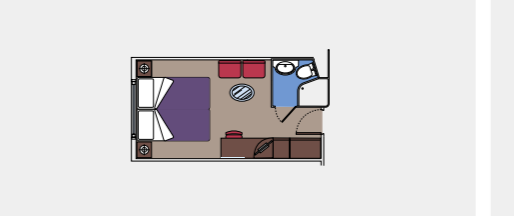

UNTERHALTUNG FÜR KINDER & TEENAGER	Plätze	Nutzung	Fläche (m²)	Deck
4D CINEMA	10	4D-Kino	45	16 Urano
F1 SIMULATOR	1	Formel-1-Simulator	40	16 Urano
GRAFFITI'S		Diskotheke für Teenager	110	15 Mercurio
I PUFFI	31	Kinderbereich	195	15 Mercurio
LA CARAMELLA		Süßwarengeschäft	30	6 Zeus
TEENS TOBOGA		Wasserrutsche für Teenager		15 Mercurio / 16 Urano
VIDEO GAMES ARCADE		Videospielraum	55	6 Zeus
VIRTUAL WORLD		Videospielraum	80	16 Urano

SPA & ENTSPANNUNG	Plätze	Nutzung	Fläche (m²)	Deck
LE PRUE		Solarium, Whirlpool	442	16 Urano
MSC AUREA SPA	48 (reception)	Schönheitscenter, Schönheitssalon, Herrenfriseur, Fitnessstudio, Bar	1.700	14 Afrodite
TOP 18 EXCLUSIVE SOLARIUM		Sonnendeck, Whirlpool mit Hydromassage - nur für Erwachsene	845	18 Elios Deck

SPORT	Plätze	Nutzung	Fläche (m²)	Deck
BOWLING		Bowling	50	7 Apollo
MSC SPORTS ARENA	120	Basketball, Tennisplatz, Volleyball	290	16 Urano
POWER WALKING TRACK		235 m langer Power-Walking-Pfad	1.140	15 Mercurio
SHUFFLEBOARD		Shuffleboard	118	16 Urano

POOLS	Plätze	Nutzung	Fläche (m²)	Deck
AQUA PARK		Großer Pool mit Springbrunnen und Wasserfontänen	2.091	14 Afrodite
LE SIRENE		Pool mit Schiebedach, Bar	820	14 Afrodite
THE GARDEN POOL		Heck Pool Bar	320	15 Mercurio