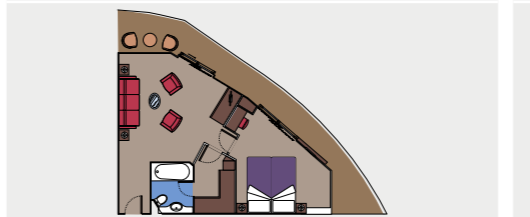

UNTERHALTUNG FÜR KINDER & TEENAGER	Plätze	Nutzung	Fläche (m²)	Deck
4D CINEMA	10	4D-Kino	45	16 Urano
F1 SIMULATOR	1	Formel-1-Simulator	40	16 Urano
GRAFFITI'S		Diskotheke für Teenager	110	15 Mercurio
I PUFFI	31	Kinderbereich	195	15 Mercurio
LA CARAMELLA		Süßwarengeschäft	30	6 Zeus
TEENS TOBOGA		Wasserrutsche für Teenager		15 Mercurio / 16 Urano
VIDEO GAMES ARCADE		Videospielraum	55	6 Zeus
VIRTUAL WORLD		Videospielraum	80	16 Urano

SPA & ENTSPANNUNG	Plätze	Nutzung	Fläche (m²)	Deck
LE PRUE		Solarium, Whirlpool	442	16 Urano
MSC AUREA SPA	48 (reception)	Schönheitscenter, Schönheitssalon, Herrenfriseur, Fitnessstudio, Bar	1.700	14 Afrodite
TOP 18 EXCLUSIVE SOLARIUM		Sonnendeck, Whirlpool mit Hydromassage - nur für Erwachsene	845	18 Elios Deck

SPORT	Plätze	Nutzung	Fläche (m²)	Deck
BOWLING		Bowling	50	7 Apollo
MSC SPORTS ARENA	120	Basketball, Tennisplatz, Volleyball	290	16 Urano
POWER WALKING TRACK		235 m langer Power-Walking-Pfad	1.140	15 Mercurio
SHUFFLEBOARD		Shuffleboard	118	16 Urano

POOLS	Plätze	Nutzung	Fläche (m²)	Deck
AQUA PARK		Großer Pool mit Springbrunnen und Wasserfontänen	2.091	14 Afrodite
LE SIRENE		Pool mit Schiebedach, Bar	820	14 Afrodite
THE GARDEN POOL		Heck Pool Bar	320	15 Mercurio