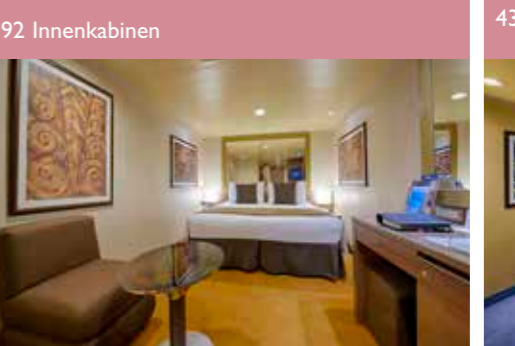

UNTERHALTUNG FÜR KINDER & TEENAGER	Plätze	Nutzung	Fläche (m²)	Deck
4D CINEMA	10	4D-Kino	45	16 Urano
F1 SIMULATOR	1	Formel-1-Simulator	40	16 Urano
GRAFFITI'S		Diskotheke für Teenager	110	15 Mercurio
I PUFFI	31	Kinderbereich	195	15 Mercurio
LA CARAMELLA		Süßwarengeschäft	30	6 Zeus
TEENS TOBOGA		Wasserrutsche für Teenager		15 Mercurio / 16 Urano
VIDEO GAMES ARCADE		Videospielraum	55	6 Zeus
VIRTUAL WORLD		Videospielraum	80	16 Urano

SPA & ENTSPANNUNG	Plätze	Nutzung	Fläche (m²)	Deck
LE PRUE		Solarium, Whirlpool	442	16 Urano
MSC AUREA SPA	48 (reception)	Schönheitscenter, Schönheitssalon, Herrenfriseur, Fitnessstudio, Bar	1.700	14 Afrodite
TOP 18 EXCLUSIVE SOLARIUM		Sonnendeck, Whirlpool mit Hydromassage - nur für Erwachsene	845	18 Elios Deck

SPORT	Plätze	Nutzung	Fläche (m²)	Deck
BOWLING		Bowling	50	7 Apollo
MSC SPORTS ARENA	120	Basketball, Tennisplatz, Volleyball	290	16 Urano
POWER WALKING TRACK		235 m langer Power-Walking-Pfad	1.140	15 Mercurio
SHUFFLEBOARD		Shuffleboard	118	16 Urano

POOLS	Plätze	Nutzung	Fläche (m²)	Deck
AQUA PARK		Großer Pool mit Springbrunnen und Wasserfontänen	2.091	14 Afrodite
LE SIRENE		Pool mit Schiebedach, Bar	820	14 Afrodite
THE GARDEN POOL		Heck Pool Bar	320	15 Mercurio