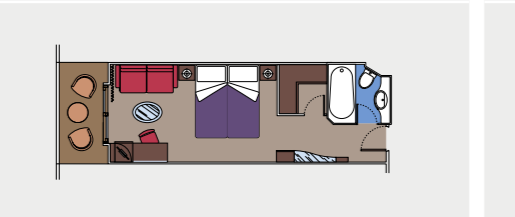

UNTERHALTUNG FÜR KINDER & TEENAGER	Plätze	Nutzung	Fläche (m²)	Deck
4D CINEMA	10	4D-Kino	45	16 Urano
F1 SIMULATOR	1	Formel-1-Simulator	40	16 Urano
GRAFFITI'S		Diskotheke für Teenager	110	15 Mercurio
I PUFFI	31	Kinderbereich	195	15 Mercurio
LA CARAMELLA		Süßwarengeschäft	30	6 Zeus
TEENS TOBOGA		Wasserrutsche für Teenager		15 Mercurio / 16 Urano
VIDEO GAMES ARCADE		Videospielraum	55	6 Zeus
VIRTUAL WORLD		Videospielraum	80	16 Urano

SPA & ENTSPANNUNG	Plätze	Nutzung	Fläche (m²)	Deck
LE PRUE		Solarium, Whirlpool	442	16 Urano
MSC AUREA SPA	48 (reception)	Schönheitscenter, Schönheitssalon, Herrenfriseur, Fitnessstudio, Bar	1.700	14 Afrodite
TOP 18 EXCLUSIVE SOLARIUM		Sonnendeck, Whirlpool mit Hydromassage - nur für Erwachsene	845	18 Elios Deck

SPORT	Plätze	Nutzung	Fläche (m²)	Deck
BOWLING		Bowling	50	7 Apollo
MSC SPORTS ARENA	120	Basketball, Tennisplatz, Volleyball	290	16 Urano
POWER WALKING TRACK		235 m langer Power-Walking-Pfad	1.140	15 Mercurio
SHUFFLEBOARD		Shuffleboard	118	16 Urano

POOLS	Plätze	Nutzung	Fläche (m²)	Deck
AQUA PARK		Großer Pool mit Springbrunnen und Wasserfontänen	2.091	14 Afrodite
LE SIRENE		Pool mit Schiebedach, Bar	820	14 Afrodite
THE GARDEN POOL		Heck Pool Bar	320	15 Mercurio