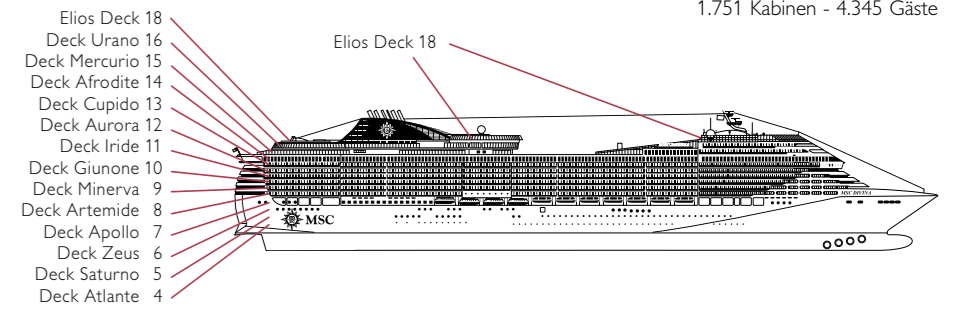

DECKPLAN & UNTERKUNFT