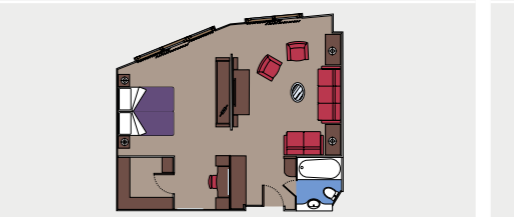

UNTERHALTUNG FÜR KINDER & TEENAGER	Plätze	Nutzung	Fläche (m²)	Deck
4D CINEMA	10	4D-Kino	45	16 Urano
F1 SIMULATOR	1	Formel-1-Simulator	40	16 Urano
GRAFFITI'S		Diskotheke für Teenager	110	15 Mercurio
I PUFFI	31	Kinderbereich	195	15 Mercurio
LA CARAMELLA		Süßwarengeschäft	30	6 Zeus
TEENS TOBOGA		Wasserrutsche für Teenager		15 Mercurio / 16 Urano
VIDEO GAMES ARCADE		Videospielraum	55	6 Zeus
VIRTUAL WORLD		Videospielraum	80	16 Urano

SPA & ENTSPANNUNG	Plätze	Nutzung	Fläche (m²)	Deck
LE PRUE		Solarium, Whirlpool	442	16 Urano
MSC AUREA SPA	48 (reception)	Schönheitscenter, Schönheitssalon, Herrenfriseur, Fitnessstudio, Bar	1.700	14 Afrodite
TOP 18 EXCLUSIVE SOLARIUM		Sonnendeck, Whirlpool mit Hydromassage - nur für Erwachsene	845	18 Elios Deck

SPORT	Plätze	Nutzung	Fläche (m²)	Deck
BOWLING		Bowling	50	7 Apollo
MSC SPORTS ARENA	120	Basketball, Tennisplatz, Volleyball	290	16 Urano
POWER WALKING TRACK		235 m langer Power-Walking-Pfad	1.140	15 Mercurio
SHUFFLEBOARD		Shuffleboard	118	16 Urano

POOLS	Plätze	Nutzung	Fläche (m²)	Deck
AQUA PARK		Großer Pool mit Springbrunnen und Wasserfontänen	2.091	14 Afrodite
LE SIRENE		Pool mit Schiebedach, Bar	820	14 Afrodite
THE GARDEN POOL		Heck Pool Bar	320	15 Mercurio