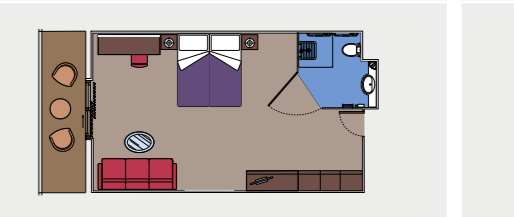

UNTERHALTUNG FÜR KINDER & TEENAGER	Plätze	Nutzung	Fläche (m²)	Deck
4D CINEMA	10	4D-Kino	45	16 Urano
F1 SIMULATOR	1	Formel-1-Simulator	40	16 Urano
GRAFFITI'S		Diskotheke für Teenager	110	15 Mercurio
I PUFFI	31	Kinderbereich	195	15 Mercurio
LA CARAMELLA		Süßwarengeschäft	30	6 Zeus
TEENS TOBOGA		Wasserrutsche für Teenager		15 Mercurio / 16 Urano
VIDEO GAMES ARCADE		Videospielraum	55	6 Zeus
VIRTUAL WORLD		Videospielraum	80	16 Urano

SPA & ENTSPANNUNG	Plätze	Nutzung	Fläche (m²)	Deck
LE PRUE		Solarium, Whirlpool	442	16 Urano
MSC AUREA SPA	48 (reception)	Schönheitscenter, Schönheitssalon, Herrenfriseur, Fitnessstudio, Bar	1.700	14 Afrodite
TOP 18 EXCLUSIVE SOLARIUM		Sonnendeck, Whirlpool mit Hydromassage - nur für Erwachsene	845	18 Elios Deck

SPORT	Plätze	Nutzung	Fläche (m²)	Deck
BOWLING		Bowling	50	7 Apollo
MSC SPORTS ARENA	120	Basketball, Tennisplatz, Volleyball	290	16 Urano
POWER WALKING TRACK		235 m langer Power-Walking-Pfad	1.140	15 Mercurio
SHUFFLEBOARD		Shuffleboard	118	16 Urano

POOLS	Plätze	Nutzung	Fläche (m²)	Deck
AQUA PARK		Großer Pool mit Springbrunnen und Wasserfontänen	2.091	14 Afrodite
LE SIRENE		Pool mit Schiebedach, Bar	820	14 Afrodite
THE GARDEN POOL		Heck Pool Bar	320	15 Mercurio