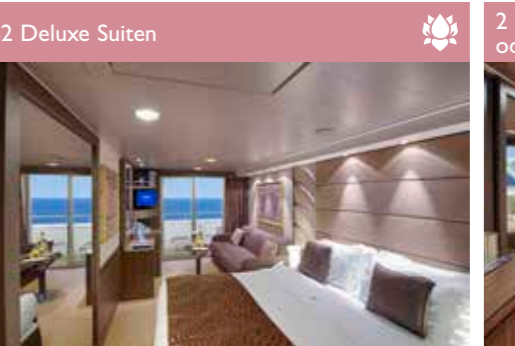

UNTERHALTUNG FÜR KINDER & TEENAGER	Plätze	Nutzung	Fläche (m²)	Deck
4D CINEMA	10	4D-Kino	45	16 Urano
F1 SIMULATOR	1	Formel-1-Simulator	40	16 Urano
GRAFFITI'S		Diskotheke für Teenager	110	15 Mercurio
I PUFFI	31	Kinderbereich	195	15 Mercurio
LA CARAMELLA		Süßwarengeschäft	30	6 Zeus
TEENS TOBOGA		Wasserrutsche für Teenager		15 Mercurio / 16 Urano
VIDEO GAMES ARCADE		Videospielraum	55	6 Zeus
VIRTUAL WORLD		Videospielraum	80	16 Urano

SPA & ENTSPANNUNG	Plätze	Nutzung	Fläche (m²)	Deck
LE PRUE		Solarium, Whirlpool	442	16 Urano
MSC AUREA SPA	48 (reception)	Schönheitscenter, Schönheitssalon, Herrenfriseur, Fitnessstudio, Bar	1.700	14 Afrodite
TOP 18 EXCLUSIVE SOLARIUM		Sonnendeck, Whirlpool mit Hydromassage - nur für Erwachsene	845	18 Elios Deck

SPORT	Plätze	Nutzung	Fläche (m²)	Deck
BOWLING		Bowling	50	7 Apollo
MSC SPORTS ARENA	120	Basketball, Tennisplatz, Volleyball	290	16 Urano
POWER WALKING TRACK		235 m langer Power-Walking-Pfad	1.140	15 Mercurio
SHUFFLEBOARD		Shuffleboard	118	16 Urano

POOLS	Plätze	Nutzung	Fläche (m²)	Deck
AQUA PARK		Großer Pool mit Springbrunnen und Wasserfontänen	2.091	14 Afrodite
LE SIRENE		Pool mit Schiebedach, Bar	820	14 Afrodite
THE GARDEN POOL		Heck Pool Bar	320	15 Mercurio