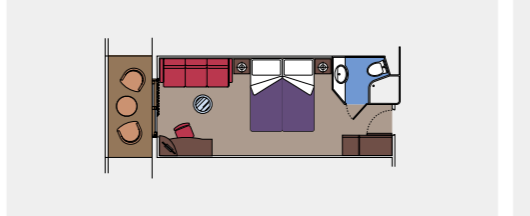

UNTERHALTUNG FÜR KINDER & TEENAGER	Plätze	Nutzung	Fläche (m²)	Deck
4D CINEMA	10	4D-Kino	45	16 Urano
F1 SIMULATOR	1	Formel-1-Simulator	40	16 Urano
GRAFFITI'S		Diskotheke für Teenager	110	15 Mercurio
I PUFFI	31	Kinderbereich	195	15 Mercurio
LA CARAMELLA		Süßwarengeschäft	30	6 Zeus
TEENS TOBOGA		Wasserrutsche für Teenager		15 Mercurio / 16 Urano
VIDEO GAMES ARCADE		Videospielraum	55	6 Zeus
VIRTUAL WORLD		Videospielraum	80	16 Urano

SPA & ENTSPANNUNG	Plätze	Nutzung	Fläche (m²)	Deck
LE PRUE		Solarium, Whirlpool	442	16 Urano
MSC AUREA SPA	48 (reception)	Schönheitscenter, Schönheitssalon, Herrenfriseur, Fitnessstudio, Bar	1.700	14 Afrodite
TOP 18 EXCLUSIVE SOLARIUM		Sonnendeck, Whirlpool mit Hydromassage - nur für Erwachsene	845	18 Elios Deck

SPORT	Plätze	Nutzung	Fläche (m²)	Deck
BOWLING		Bowling	50	7 Apollo
MSC SPORTS ARENA	120	Basketball, Tennisplatz, Volleyball	290	16 Urano
POWER WALKING TRACK		235 m langer Power-Walking-Pfad	1.140	15 Mercurio
SHUFFLEBOARD		Shuffleboard	118	16 Urano

POOLS	Plätze	Nutzung	Fläche (m²)	Deck
AQUA PARK		Großer Pool mit Springbrunnen und Wasserfontänen	2.091	14 Afrodite
LE SIRENE		Pool mit Schiebedach, Bar	820	14 Afrodite
THE GARDEN POOL		Heck Pool Bar	320	15 Mercurio