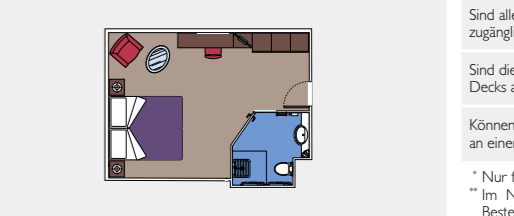

UNTERHALTUNG FÜR KINDER & TEENAGER	Plätze	Nutzung	Fläche (m²)	Deck
4D CINEMA	10	4D-Kino	45	16 Urano
F1 SIMULATOR	1	Formel-1-Simulator	40	16 Urano
GRAFFITI'S		Diskotheke für Teenager	110	15 Mercurio
I PUFFI	31	Kinderbereich	195	15 Mercurio
LA CARAMELLA		Süßwarengeschäft	30	6 Zeus
TEENS TOBOGA		Wasserrutsche für Teenager		15 Mercurio / 16 Urano
VIDEO GAMES ARCADE		Videospielraum	55	6 Zeus
VIRTUAL WORLD		Videospielraum	80	16 Urano

SPA & ENTSPANNUNG	Plätze	Nutzung	Fläche (m²)	Deck
LE PRUE		Solarium, Whirlpool	442	16 Urano
MSC AUREA SPA	48 (reception)	Schönheitscenter, Schönheitssalon, Herrenfriseur, Fitnessstudio, Bar	1.700	14 Afrodite
TOP 18 EXCLUSIVE SOLARIUM		Sonnendeck, Whirlpool mit Hydromassage - nur für Erwachsene	845	18 Elios Deck

SPORT	Plätze	Nutzung	Fläche (m²)	Deck
BOWLING		Bowling	50	7 Apollo
MSC SPORTS ARENA	120	Basketball, Tennisplatz, Volleyball	290	16 Urano
POWER WALKING TRACK		235 m langer Power-Walking-Pfad	1.140	15 Mercurio
SHUFFLEBOARD		Shuffleboard	118	16 Urano

POOLS	Plätze	Nutzung	Fläche (m²)	Deck
AQUA PARK		Großer Pool mit Springbrunnen und Wasserfontänen	2.091	14 Afrodite
LE SIRENE		Pool mit Schiebedach, Bar	820	14 Afrodite
THE GARDEN POOL		Heck Pool Bar	320	15 Mercurio