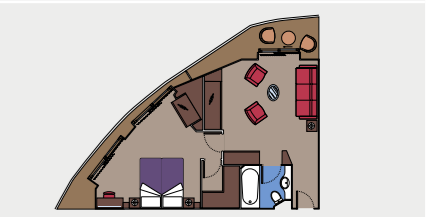

UNTERHALTUNG FÜR KINDER & TEENAGER	Plätze	Nutzung	Fläche (m²)	Deck
4D CINEMA	10	4D-Kino	45	16 Urano
F1 SIMULATOR	1	Formel-1-Simulator	40	16 Urano
GRAFFITI'S		Diskotheke für Teenager	110	15 Mercurio
I PUFFI	31	Kinderbereich	195	15 Mercurio
LA CARAMELLA		Süßwarengeschäft	30	6 Zeus
TEENS TOBOGA		Wasserrutsche für Teenager		15 Mercurio / 16 Urano
VIDEO GAMES ARCADE		Videospielraum	55	6 Zeus
VIRTUAL WORLD		Videospielraum	80	16 Urano

SPA & ENTSPANNUNG	Plätze	Nutzung	Fläche (m²)	Deck
LE PRUE		Solarium, Whirlpool	442	16 Urano
MSC AUREA SPA	48 (reception)	Schönheitscenter, Schönheitssalon, Herrenfriseur, Fitnessstudio, Bar	1.700	14 Afrodite
TOP 18 EXCLUSIVE SOLARIUM		Sonnendeck, Whirlpool mit Hydromassage - nur für Erwachsene	845	18 Elios Deck

SPORT	Plätze	Nutzung	Fläche (m²)	Deck
BOWLING		Bowling	50	7 Apollo
MSC SPORTS ARENA	120	Basketball, Tennisplatz, Volleyball	290	16 Urano
POWER WALKING TRACK		235 m langer Power-Walking-Pfad	1.140	15 Mercurio
SHUFFLEBOARD		Shuffleboard	118	16 Urano

POOLS	Plätze	Nutzung	Fläche (m²)	Deck
AQUA PARK		Großer Pool mit Springbrunnen und Wasserfontänen	2.091	14 Afrodite
LE SIRENE		Pool mit Schiebedach, Bar	820	14 Afrodite
THE GARDEN POOL		Heck Pool Bar	320	15 Mercurio