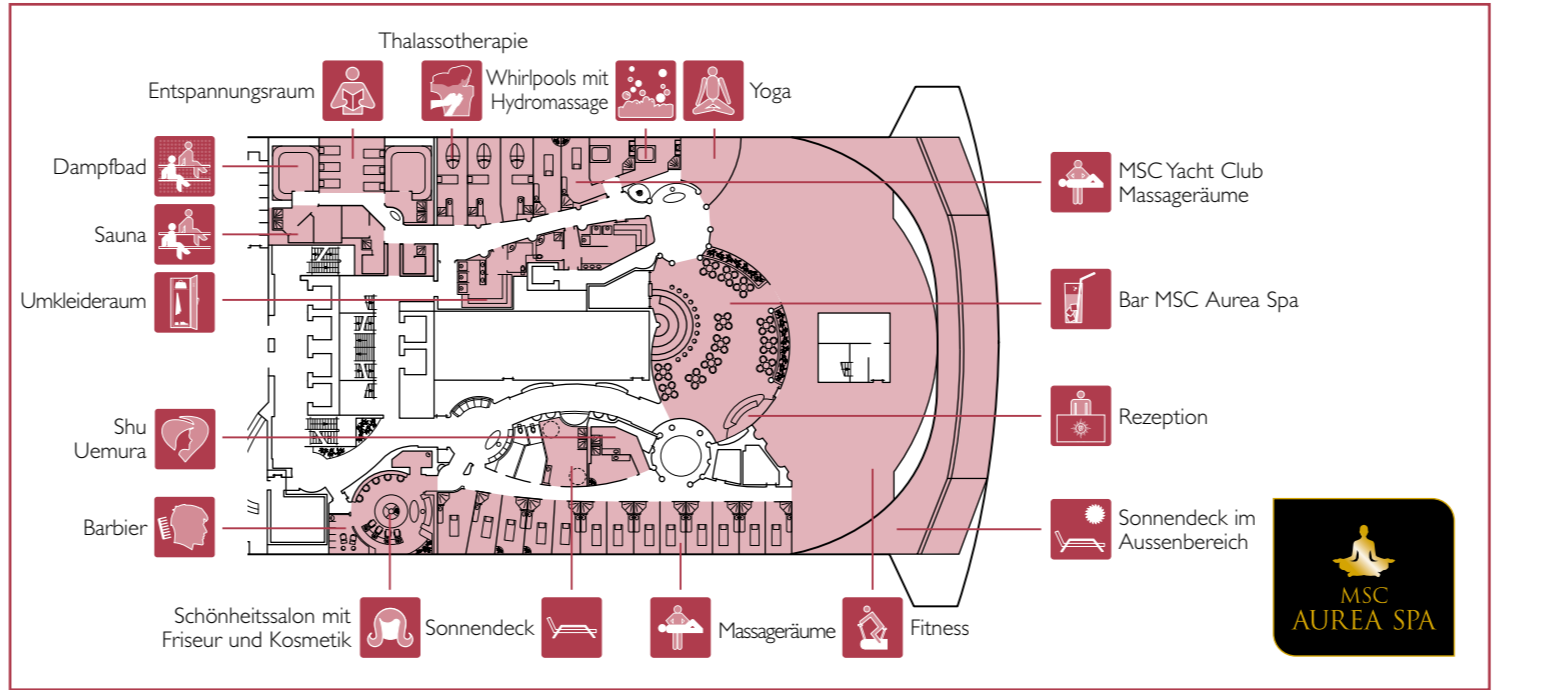

UNTERHALTUNG FÜR KINDER & TEENAGER	Plätze	Nutzung	Fläche (m²)	Deck
4D CINEMA	10	4D-Kino	45	16 Urano
F1 SIMULATOR	1	Formel-1-Simulator	40	16 Urano
GRAFFITI'S		Diskotheke für Teenager	110	15 Mercurio
I PUFFI	31	Kinderbereich	195	15 Mercurio
LA CARAMELLA		Süßwarengeschäft	30	6 Zeus
TEENS TOBOGA		Wasserrutsche für Teenager		15 Mercurio / 16 Urano
VIDEO GAMES ARCADE		Videospielraum	55	6 Zeus
VIRTUAL WORLD		Videospielraum	80	16 Urano

SPA & ENTSPANNUNG	Plätze	Nutzung	Fläche (m²)	Deck
LE PRUE		Solarium, Whirlpool	442	16 Urano
MSC AUREA SPA	48 (reception)	Schönheitscenter, Schönheitssalon, Herrenfriseur, Fitnessstudio, Bar	1.700	14 Afrodite
TOP 18 EXCLUSIVE SOLARIUM		Sonnendeck, Whirlpool mit Hydromassage - nur für Erwachsene	845	18 Elios Deck

SPORT	Plätze	Nutzung	Fläche (m²)	Deck
BOWLING		Bowling	50	7 Apollo
MSC SPORTS ARENA	120	Basketball, Tennisplatz, Volleyball	290	16 Urano
POWER WALKING TRACK		235 m langer Power-Walking-Pfad	1.140	15 Mercurio
SHUFFLEBOARD		Shuffleboard	118	16 Urano

POOLS	Plätze	Nutzung	Fläche (m²)	Deck
AQUA PARK		Großer Pool mit Springbrunnen und Wasserfontänen	2.091	14 Afrodite
LE SIRENE		Pool mit Schiebedach, Bar	820	14 Afrodite
THE GARDEN POOL		Heck Pool Bar	320	15 Mercurio