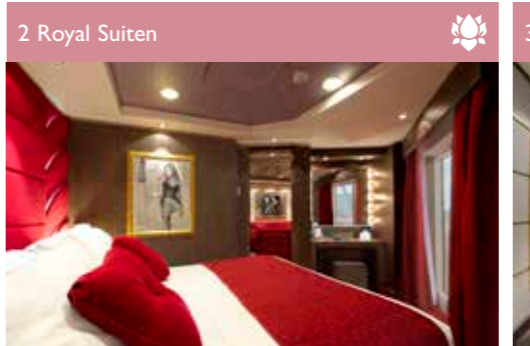

UNTERHALTUNG FÜR KINDER & TEENAGER	Plätze	Nutzung	Fläche (m²)	Deck
4D CINEMA	10	4D-Kino	45	16 Urano
F1 SIMULATOR	1	Formel-1-Simulator	40	16 Urano
GRAFFITI'S		Diskotheke für Teenager	110	15 Mercurio
I PUFFI	31	Kinderbereich	195	15 Mercurio
LA CARAMELLA		Süßwarengeschäft	30	6 Zeus
TEENS TOBOGA		Wasserrutsche für Teenager		15 Mercurio / 16 Urano
VIDEO GAMES ARCADE		Videospielraum	55	6 Zeus
VIRTUAL WORLD		Videospielraum	80	16 Urano

SPA & ENTSPANNUNG	Plätze	Nutzung	Fläche (m²)	Deck
LE PRUE		Solarium, Whirlpool	442	16 Urano
MSC AUREA SPA	48 (reception)	Schönheitscenter, Schönheitssalon, Herrenfriseur, Fitnessstudio, Bar	1.700	14 Afrodite
TOP 18 EXCLUSIVE SOLARIUM		Sonnendeck, Whirlpool mit Hydromassage - nur für Erwachsene	845	18 Elios Deck

SPORT	Plätze	Nutzung	Fläche (m²)	Deck
BOWLING		Bowling	50	7 Apollo
MSC SPORTS ARENA	120	Basketball, Tennisplatz, Volleyball	290	16 Urano
POWER WALKING TRACK		235 m langer Power-Walking-Pfad	1.140	15 Mercurio
SHUFFLEBOARD		Shuffleboard	118	16 Urano

POOLS	Plätze	Nutzung	Fläche (m²)	Deck
AQUA PARK		Großer Pool mit Springbrunnen und Wasserfontänen	2.091	14 Afrodite
LE SIRENE		Pool mit Schiebedach, Bar	820	14 Afrodite
THE GARDEN POOL		Heck Pool Bar	320	15 Mercurio