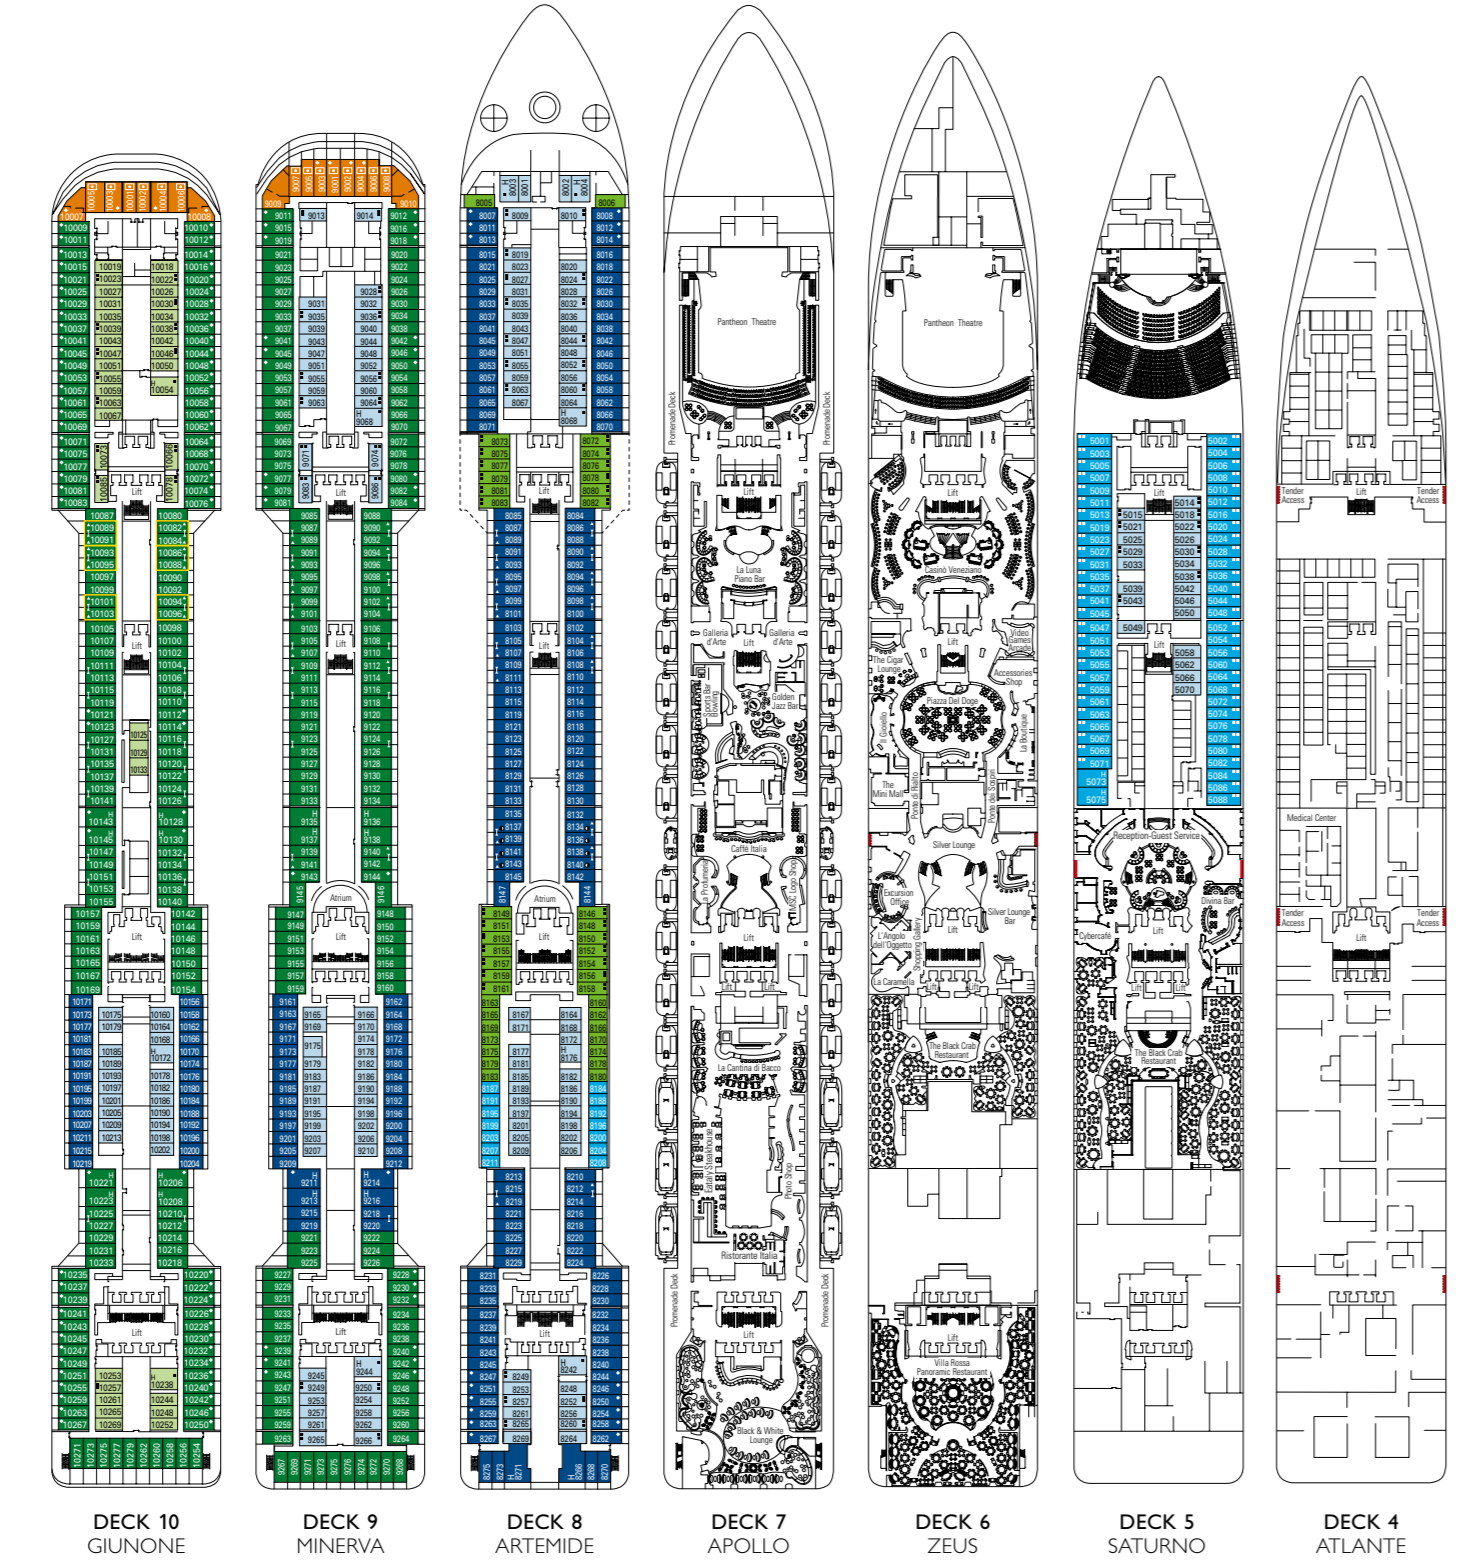

MSC YACHT CLUB	Platze	Exklusiver Service	Fläche (m²)	Deck
CONCIERGE AREA	24	24-Stunden Rezeption mit Concierge Service	113	15 Mercurio
LE MUSE	100	Restaurant	218	15 Mercurio
BIBLIOTHEK	8	Bibliothek im Concierge Bereich	39	15 Mercurio
MSC AUREA SPA		Exklusiver direkter Zugang mit privatem Aufzug, 2 eigens für Yacht Club Gäste bestimmte Massageräume	47	14 Afrodite
SUITEN MIT BUTLER-SERVICE	69	24-Stunden-Butler-Service	~26 bis ~53	12, 15, 16
THE ONE BAR		Bar, Buffet		18 Elios Deck
THE ONE POOL		Pool, 2 Whirlpools mit Hydromassage und Sonnendeck	1.177	
TOP SAIL LOUNGE	141	Lounge mit Panoramablick über den Bug, Bar	297	15 Mercurio