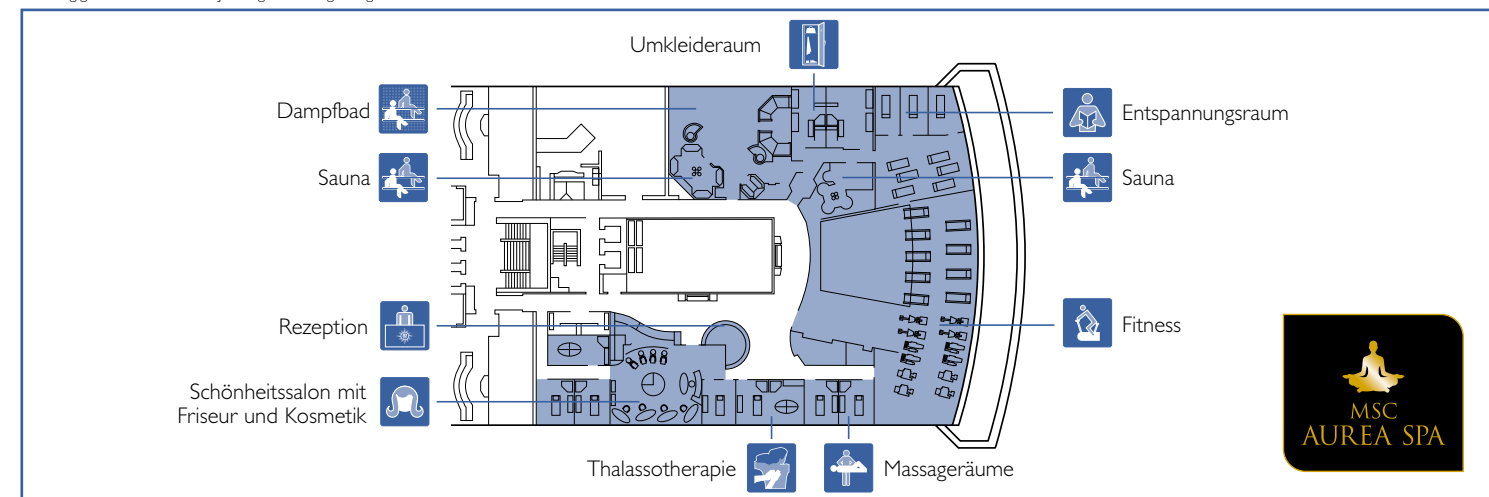

130 Suiten

Balkonsuiten (~27 m²)
Doppelbett.
Klimaanlage, geräumiger Kleiderschrank, Badezimmer mit Wanne, TV, Telefon, Internetverbindung per Kabel (gegen Gebühr), Minibar, Safe.

Dieser Kabinentyp ist nur mit der Experience "Fantastica" und "Aurea" buchbar.

335 Kabinen mit Meerblick

Kabinen mit Bullauge (13 m²)
Doppelbett, das auf Anfrage in zwei Einzelbetten umgestellt werden kann.
Klimaanlage, Badezimmer mit Dusche, TV, Telefon, Minibar, Safe.

Dieser Kabinentyp ist nur mit der Experience "Fantastica" buchbar.

2 Familienkabinen

Schlafbereich und Wohnbereich mit bis zu 4 Schlafplätzen (22 m²)
Doppelbett, das auf Anfrage in zwei Einzelbetten umgestellt werden kann.
Klimaanlage, Badezimmer mit Dusche, TV, Telefon, Minibar, Safe.

Dieser Kabinentyp ist nur mit der Experience "Fantastica" buchbar.

64 Außenkabinen mit teilweise Sichteingrenzung

Kabinen mit Bullauge (13 m²)
Doppelbett, das auf Anfrage in zwei Einzelbetten umgestellt werden kann.
Klimaanlage, Badezimmer mit Dusche, TV, Telefon, Minibar, Safe.

Dieser Kabinentyp ist nur mit der Experience "Bella" buchbar.

94 Balkonkabinen

Balkonkabinen (17 m²)
Doppelbett.
Klimaanlage, große Garderobe, Badezimmer mit Dusche, TV, Telefon, WLAN (gegen Gebühr), Minibar, Safe.

Dieser Kabinentyp ist nur mit der Experience "Fantastica" buchbar.

351 Innenkabinen

Dieser Kabinentyp ist nur mit der Experience "Bella" und "Fantastica" buchbar.