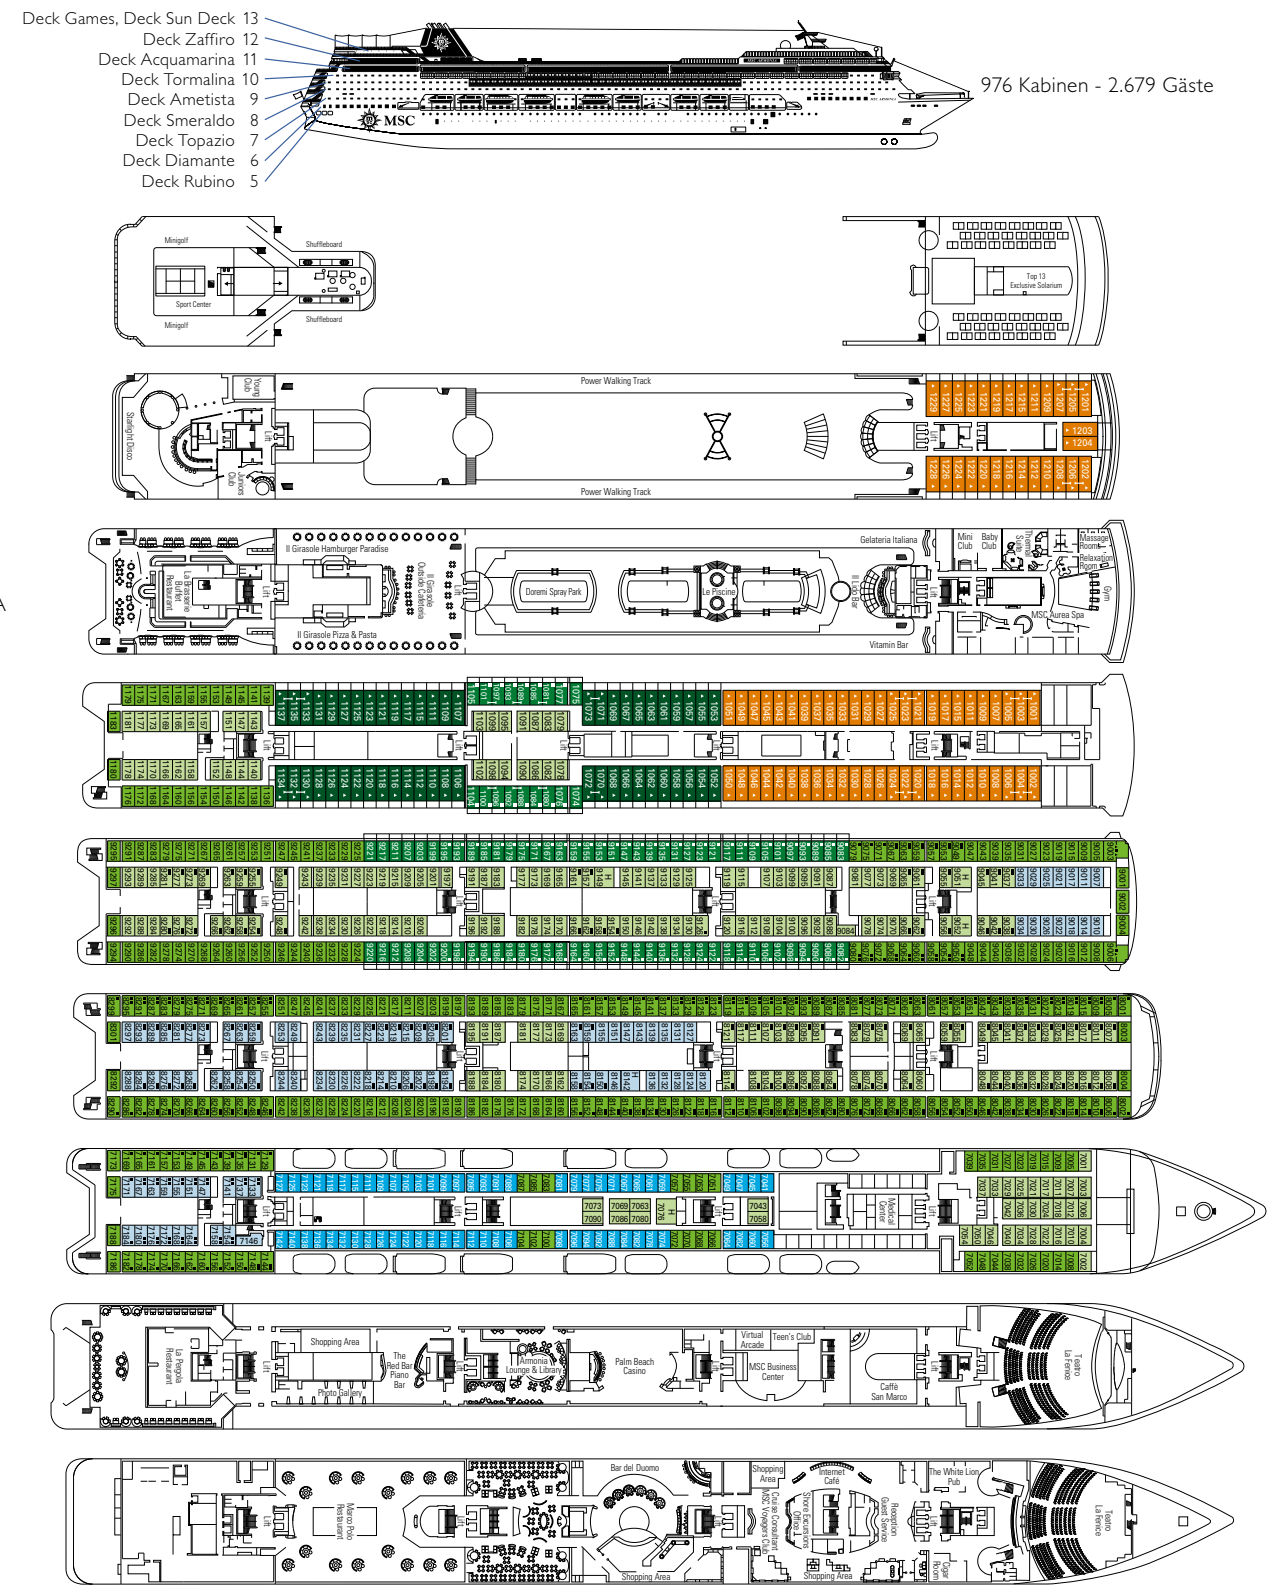

# DECKPLAN & UNTERKUNFT

KABINENKATEGORIEN	LEGENDE
Innenkabinen > Bella	▲ Sofabett
Außenkabinen mit teilw. Sichtbeschränkung > Bella	■ 3. Bett zum Herunterklappen
Innenkabinen > Fantastica	■ 3/4. Bett zum Herunterklappen
Kabinen mit Meerblick > Fantastica	■ Kabinen mit Verbindungstür
Balkonkabinen > Fantastica	H Kabinen für Gäste mit Behinderungen oder eingeschränkter Mobilität
Suiten > Fantastica	
Suiten > Aurea	

## ÖFFENTLICHE BEREICHE

THE RED BAR

IL LIDO BAR