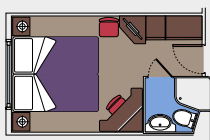

Kabinen mit Meerblick (13 m²)
Doppelbett, das auf Anfrage in zwei Einzelbetten umgestellt werden kann.
Klimaanlage, Badezimmer mit Dusche, TV, Telefon, Minibar, Safe.

Dieser Kabinentyp ist nur mit der Experience "Bella" und "Fantastica" buchbar.