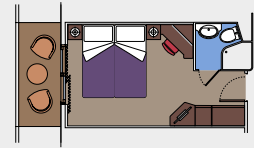

Balkonkabinen (17 m²)
Doppelbett
Klimaanlage, Badezimmer mit Dusche, TV, Telefon, Minibar, Safe.

Dieser Kabinentyp ist nur mit der Experience "Fantastica" buchbar.