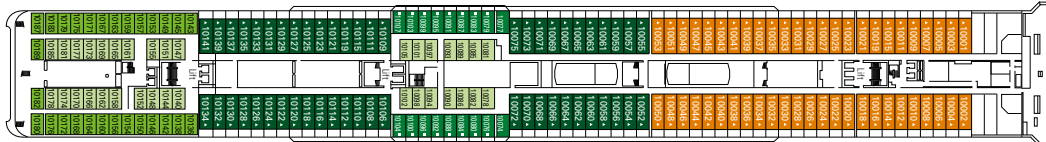

MSC LIRICA

TECHNISCHE DATEN

SERVICE, RESTAURANTS & BARS

RECEPTION - GUEST SERVICE

LA BUSSOLA

THE BLUE CLUB

TECHNISCHE MERKMALE DES SCHIFFS

BRZ	65.591 Tonnen
LÄNGE	274,9 m
BREITE	32 m
HÖHE	54 m
DECKS	13, davon 9 Passagierdecks
AUFZÜGE	9
STROMSPANNUNG (in der Kabine)	110/220 Volt
HÖCHSTGESCHWINDIGKEIT	21,70 Knoten
STABILISATOREN	Stabilisierung durch 2 Flossen
ANZAHL DER PASSAGIERE	1.984 (bei 2-Bett-Belegung)
ANZAHL DER KABINEN	992
BESATZUNGSMITGLIEDER	Etwa 721
POOLS	2 mit für Kinder geeigneten Bereichen; 2 Whirlpools mit Hydromassage

Alle Angaben vorbehaltlich Änderungen und Rückbestätigung bei Buchung.

MINIGOLF DECK 13 SUN DECK

DECK 12 ROSSINI

DECK 11 VIVALDI

DECK 10 BELLINI

DECK 9 ALBINONI

DECK 8 PAGANINI

DECK 7 SCARLATTI