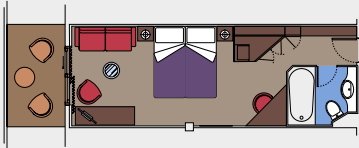

Balkonsuiten (≈27 m²)
Doppelbett
Klimaanlage, geräumiger Kleiderschrank, Badezimmer mit Wanne, TV, Telefon, Internetverbindung per Kabel (gegen Gebühr), Minibar, Safe.

Dieser Kabinentyp ist nur mit der Experience "Fantastica" und "Aurea" buchbar.