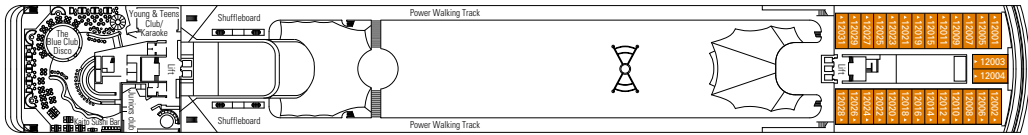

Dieser Kabinentyp ist nur mit der Experience "Bella" und "Fantastica" buchbar.

DECKPLAN & UNTERKUNFT

KABINENKATEGORIEN

	Innenkabine > Bella
	Außenkabinen mit teilw. Sicht Einschränkung > Bella
	Innenkabinen > Fantastica
	Kabinen mit Meerblick > Fantastica
	Balkonkabinen > Fantastica
	Suiten > Fantastica
	Suiten > Aurea

Alle Angaben vorbehaltlich Änderungen und Rückbestätigung bei Buchung.

MINIGOLF DECK 13 SUN DECK

DECK 12 ROSSINI

DECK 11 VIVALDI

DECK 10 BELLINI

DECK 9 ALBINONI

DECK 8 PAGANINI

DECK 7 SCARLATTI