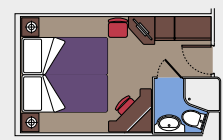

* Nur für Einschiffung, Ausschiffung und Notfälle

** Im Notfall ist speziell geschultes Personal behinderten Personen beim Besteigen der Rettungsboote behilflich.

130 Balkonsuiten

Balkonsuiten (≈27 m²)
Doppelbett
Klimaanlage, geräumiger Kleiderschrank, Badezimmer mit Wanne, TV, Telefon, Internetverbindung per Kabel (gegen Gebühr), Minibar, Safe.

Dieser Kabinentyp ist nur mit der Experience "Bella" und "Fantastica" buchbar.

DECKPLAN & UNTERKUNFT

KABINENKATEGORIEN

	Innenkabine > Bella
	Außenkabinen mit teilw. Sicht Einschränkung > Bella
	Innenkabinen > Fantastica
	Kabinen mit Meerblick > Fantastica
	Balkonkabinen > Fantastica
	Suiten > Fantastica
	Suiten > Aurea