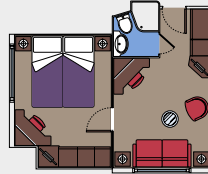

Schlafbereich und Wohnbereich mit bis zu 4 Schlafplätzen (22 m²)
Doppelbett, das auf Anfrage in zwei Einzelbetten umgestellt werden kann.
Klimaanlage, Badezimmer mit Dusche, TV, Telefon, Minibar, Safe.

Dieser Kabinentyp ist nur mit der Experience "Fantastica" buchbar.