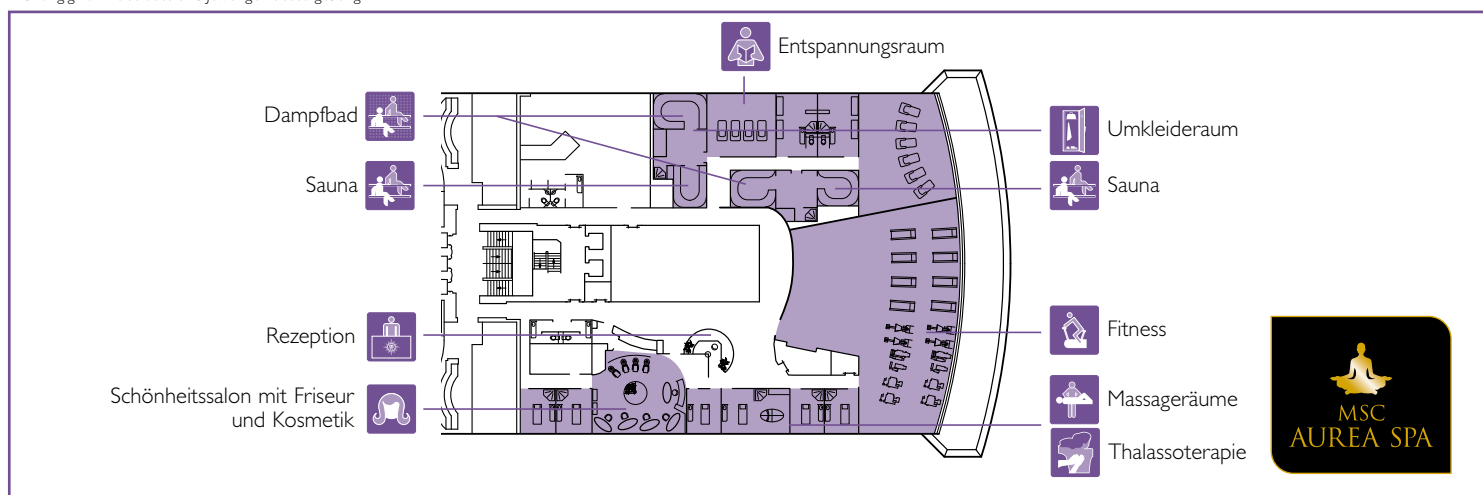

UNTERHALTUNG FÜR KINDER & TEENAGER	Plätze	Nutzung	Fläche (m²)	Deck
BABY CLUB		Baby Club von CHICCO (unter 3 Jahre)	54	11 Vivaldi
JUNIORS CLUB		LEGO Juniors Club (7-11 Jahre)	107	12 Rossini
MINI CLUB		LEGO Mini Club (3-6 Jahre)	54	11 Vivaldi
YOUNG & TEENS CLUB / KARAOKE	34	Teens Club (15-17 Jahre) / Young Club (12-14 Jahre)	51	12 Rossini
VIRTUAL ARCADE		Virtuelle Spielewelt für Teenager von NAMCO	41	6 Puccini

SPA & ENTSPANNUNG	Plätze	Nutzung	Fläche (m²)	Deck
MSC AUREA SPA	9	Schönheitscenter, Schönheitssalon, Fitnesscenter	943	11 Vivaldi
TOP 13 SUNDECK		Sonnendeck	742	13 Sun Deck

SPORT	Plätze	Nutzung	Fläche (m²)	Deck
ADVENTURE GOLF		Minigolf	270	13 Minigolf
POWER WALKING TRACK		260 m langer Power-Walking-Pfad	1.200	12 Rossini
SHUFFLEBOARD		Shuffleboard	20	12 Rossini

POOLS	Plätze	Nutzung	Fläche (m²)	Deck
LE PISCINE		Poolbereich		11 Vivaldi
DOREMI SPRAY PARK		Poolbereich		11 Vivaldi

*Abhängig von Reiseroute und jeweiliger Gesetzgebung