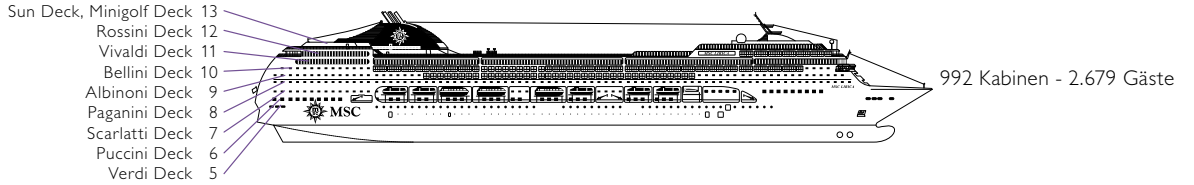

DECKPLAN & UNTERKUNFT

KABINENKATEGORIEN

	Innenkabine > Bella
	Außenkabinen mit teilw. Sicht Einschränkung > Bella
	Innenkabinen > Fantastica
	Kabinen mit Meerblick > Fantastica
	Balkonkabinen > Fantastica
	Suiten > Fantastica
	Suiten > Aurea

LEGENDE

- Sofabett
3. Bett zum Herunterklappen
- 3/4. Bett zum Herunterklappen
- Kabinen für Gäste mit Behinderungen oder eingeschränkter Mobilität

3. Bett verfügbar in allen Kategorien
4. Bett verfügbar in allen Kategorien (ausgenommen Außenkabinen mit teilw. Sicht Einschränkung Bella, Fantastica Suiten und Aurea Suiten)
- Alle Kabinen verfügen über ein Doppelbett, das bei Bedarf in getrennte Betten umgewandelt werden kann (außer Kabinen für Gäste mit Behinderungen oder eingeschränkter Mobilität)

Alle Angaben vorbehaltlich Änderungen und Rückbestätigung bei Buchung.