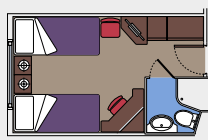

Kabinen mit teilweise Sichteinschränkung (13 m²)
Doppelbett, das auf Anfrage in zwei Einzelbetten umgestellt werden kann.
Klimaanlage, Badezimmer mit Dusche, TV, Telefon, Minibar, Safe.

Dieser Kabinentyp ist nur mit der Experience "Bella" und "Fantastica" buchbar.