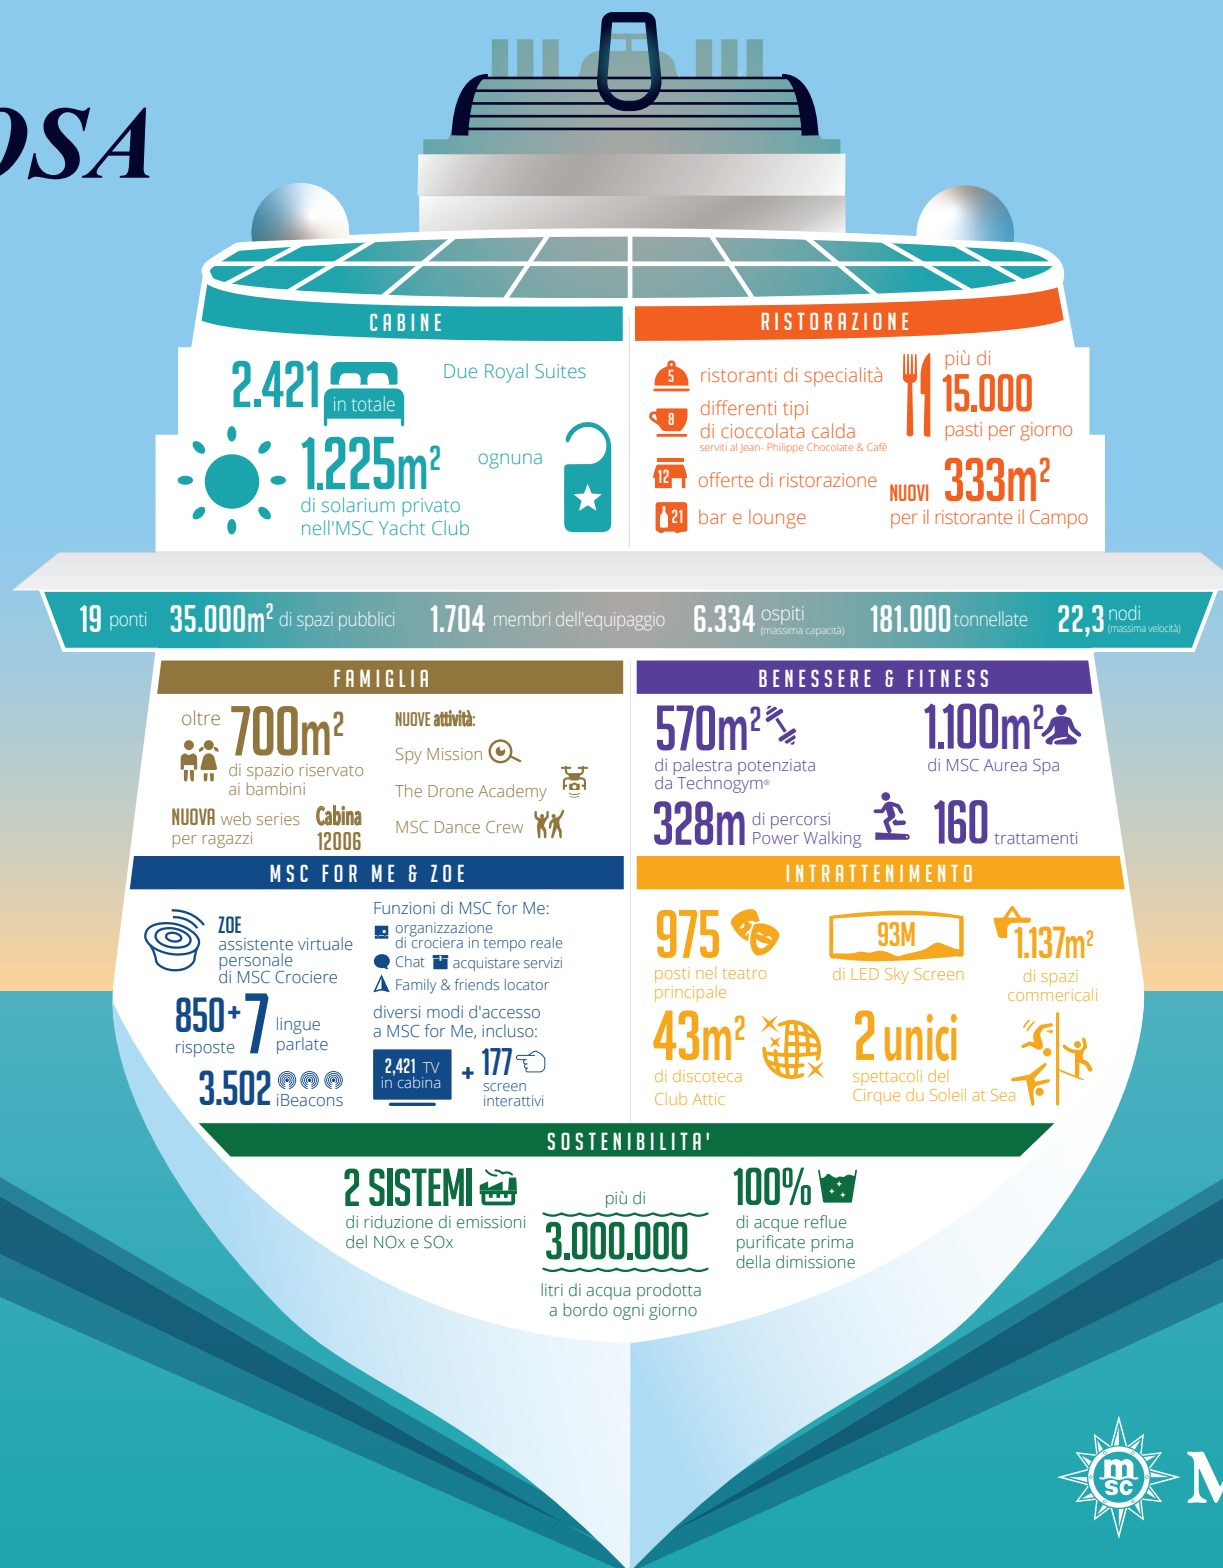

MSC GRANDIOSA

SCOPRI LA NAVE
PIÙ GRANDE
DELLA FLOTTA MSC CROCIERE

67m di altezza
331m di lunghezza
43m di larghezza

#GreatnessAtSea