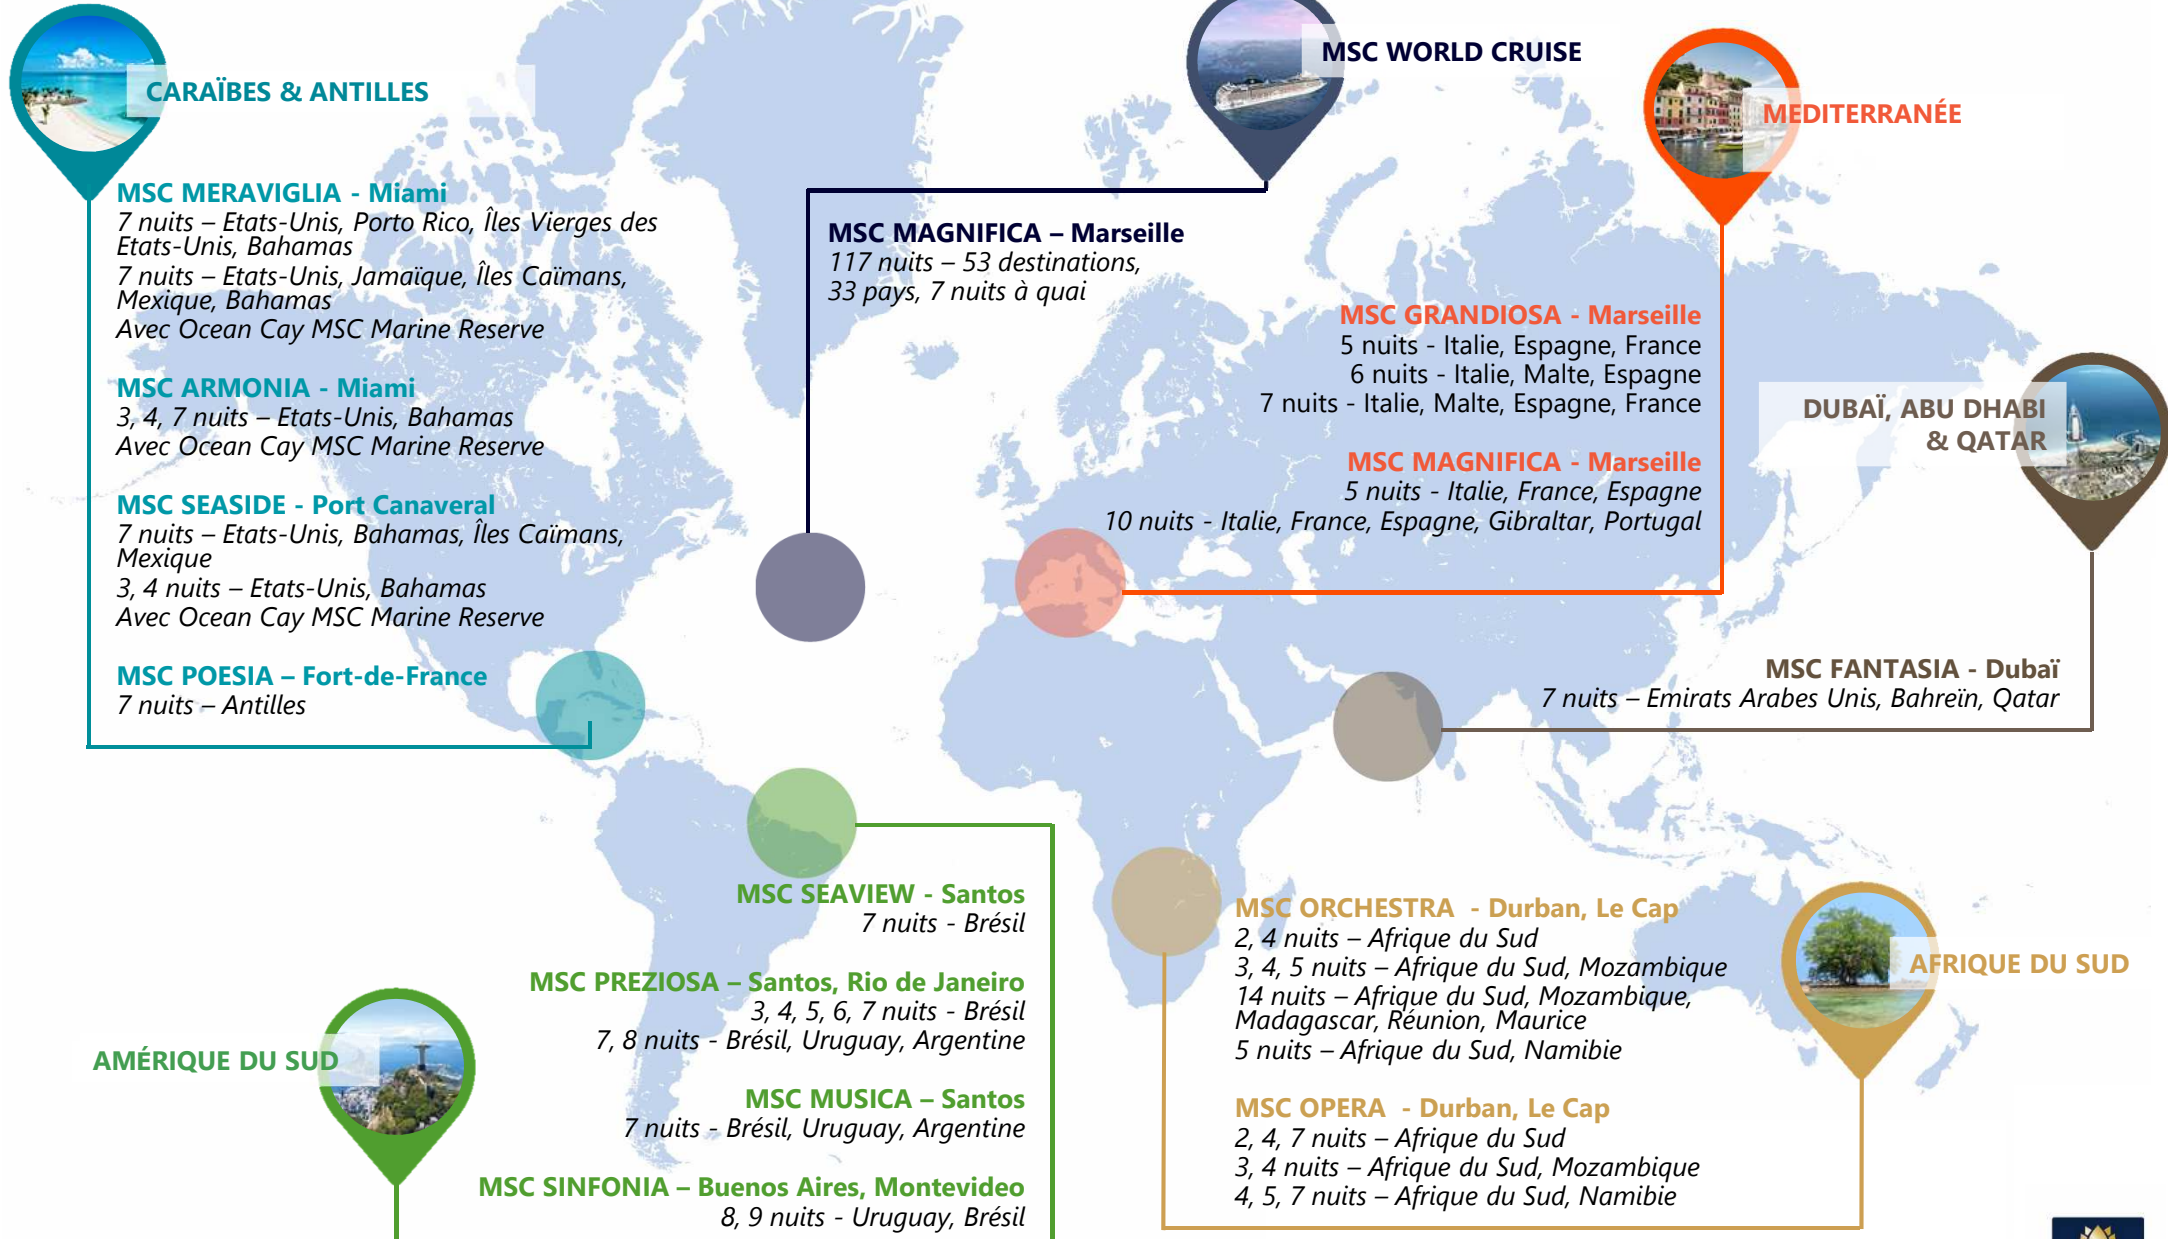

Hiver 2020/21 – Déploiement de la flotte

À partir du 31 Octobre 2020

Disponible sur MSC Grandiosa, MSC Meraviglia, MSC Seaview, MSC Seaside, MSC Preziosa et MSC Fantasia

Disponible sur MSC Grandiosa, MSC Meraviglia, MSC Seaview et MSC Seaside