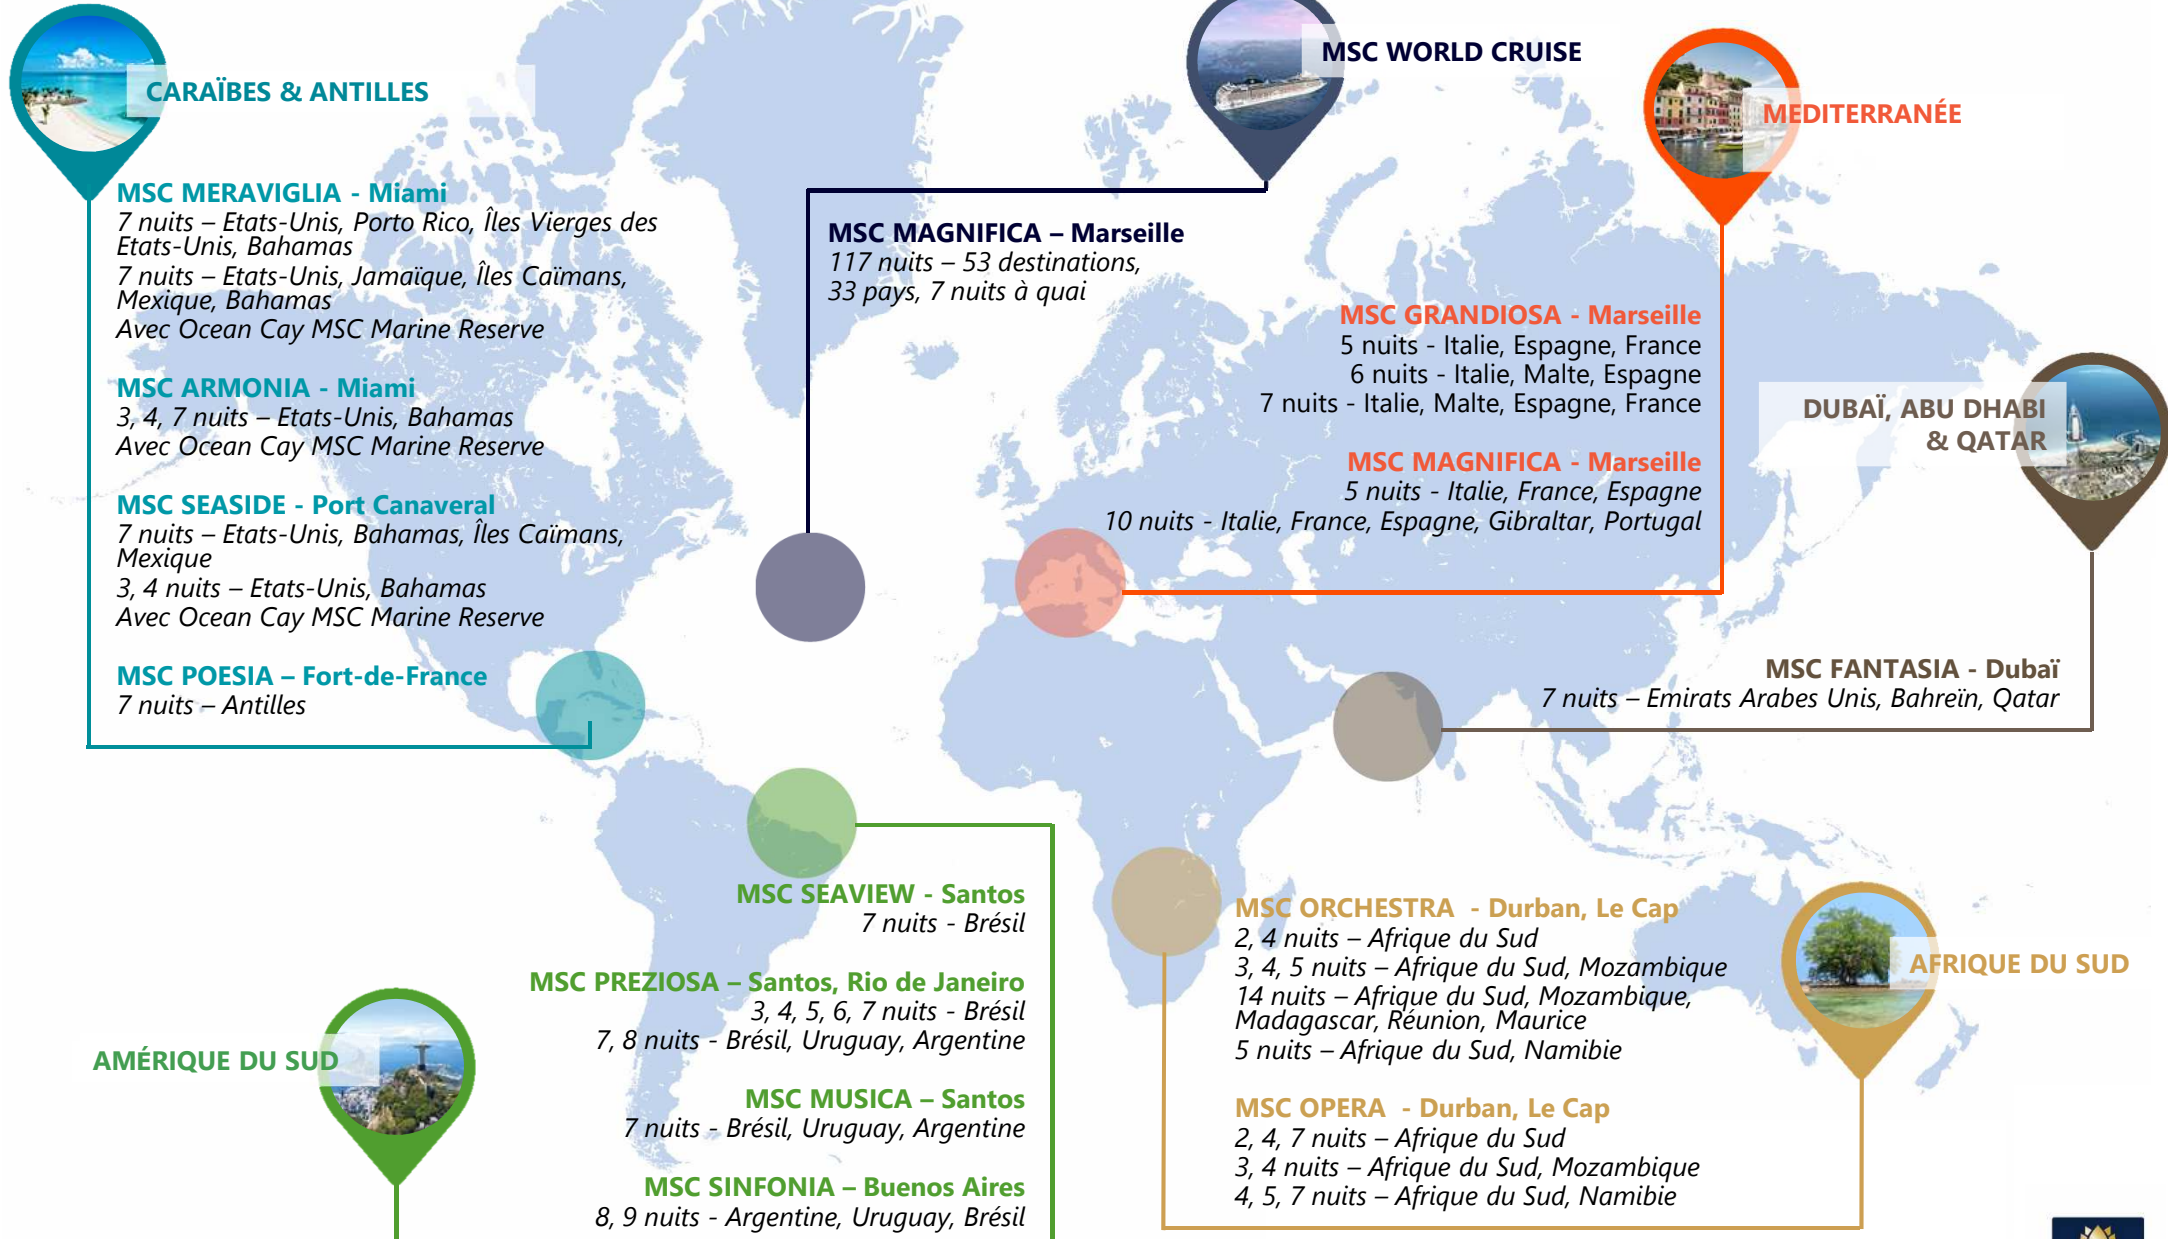

Hiver 2020/21 – Déploiement de la flotte

À partir du 31 Octobre 2020

Disponible sur MSC Grandiosa, MSC Meraviglia, MSC Seaview, MSC Seaside, MSC Preziosa et MSC Fantasia

Disponible sur MSC Grandiosa, MSC Meraviglia, MSC Seaview et MSC Seaside