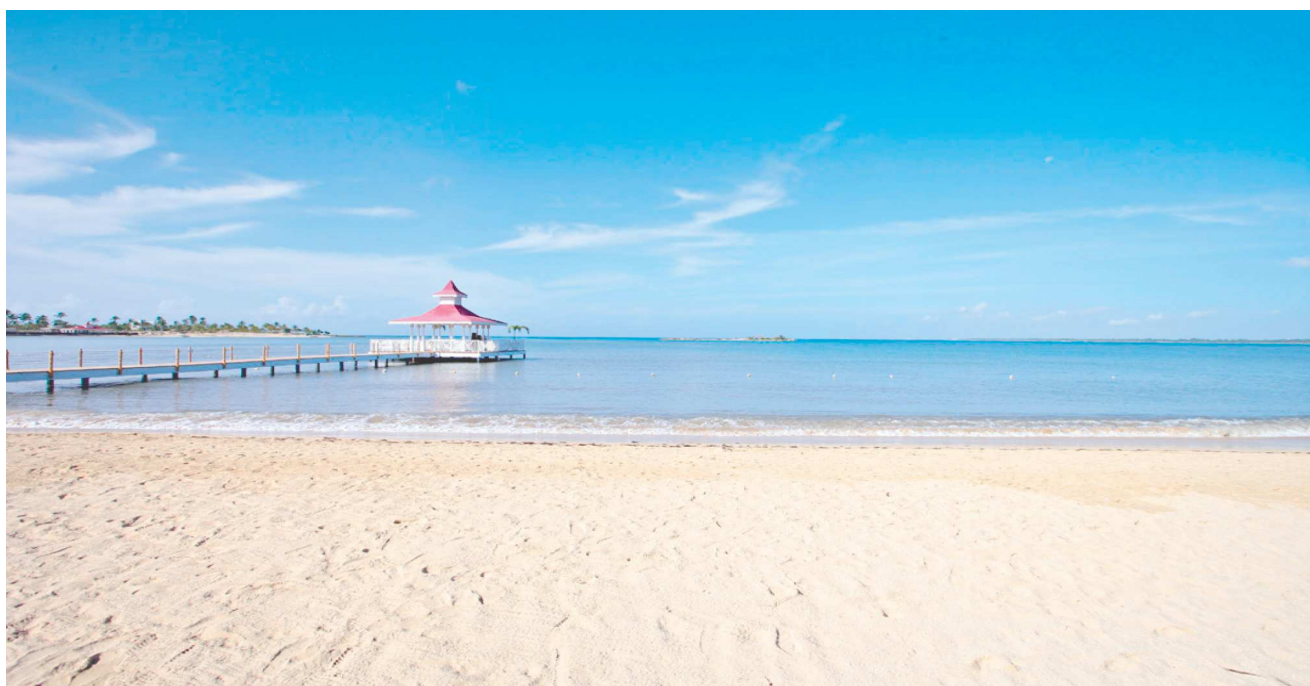

Verano 2024

La Romana

BAHIA PRINCIPE
HOTELS & RESORTS

Salidas desde Madrid
Lunes, Martes, Miércoles, Viernes y Sábados

w2fly

7 noches Todo Incluido

Bahia Principe Grand La Romana 5*

desde 1.280 €

Bahia Principe Luxury Bouganville 5* (+18)

desde 1.414 €

Válido para reservas a partir del 9/Noviembre · ts387cx

FACILÍSIMO

Precio final "desde" por persona en habitación doble, incluye: Avión ida y vuelta en tarifa Promo (consultar suplemento otras tarifas), estancia en hotel en régimen indicado, traslados, asistencia de guías, seguro de viaje, tasas aeroportuarias y de salida 179 €/pax. Condiciones generales según folleto Caribe.
OFERTA NO VÁLIDA PARA GRUPOS. PLAZAS LIMITADAS.