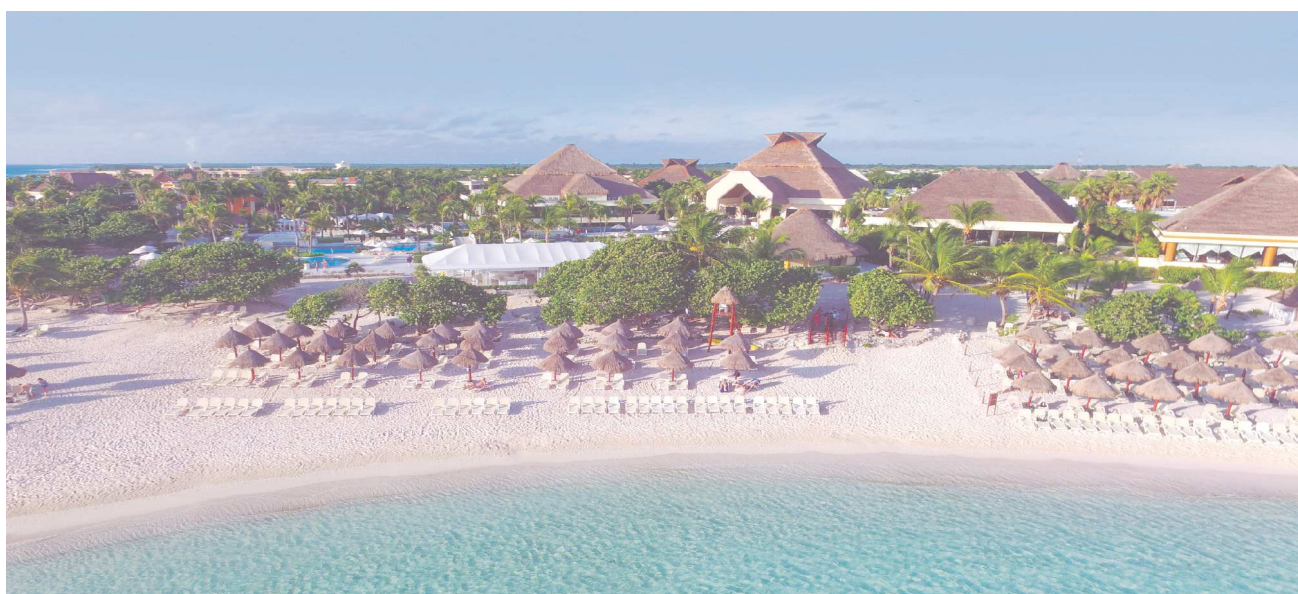

Primavera 2024

Riviera Maya

Saídas de Lisboa para Cancún
17, 24, 31 março e 7, 14, 21, 28 abril

NOVEDADE:
Reserva de
lugares com a
companhia

7 noites Tudo Incluído

Bahia Principe Grand Coba 5*

desde 1.684€

Bahia Principe Grand Tulum 5*

desde 1.768€

Bahia Principe Luxury Sian Ka'an 5* (+18)

desde 1.788€

Bahia Principe Luxury Akumal 5*

desde 1.802€

Válido para reservas a partir del 9/Novembro · ts358cx

FACILÍSSIMO

Preço final "desde" por pessoa em quarto duplo inclui: Ida e volta de avião em tarifa Básica (consulte supl. outras tarifas), estada em hotel na categoria e regime escolhido, transfers, assistência com guias de língua portuguesa, seguro de viagem e taxas de aeroporto 227 €/pax. Condições gerais segundo folheto. Criança grátis de 2 a 12 anos (consulte condições). Lugares limitados. RNAVT N. 2210