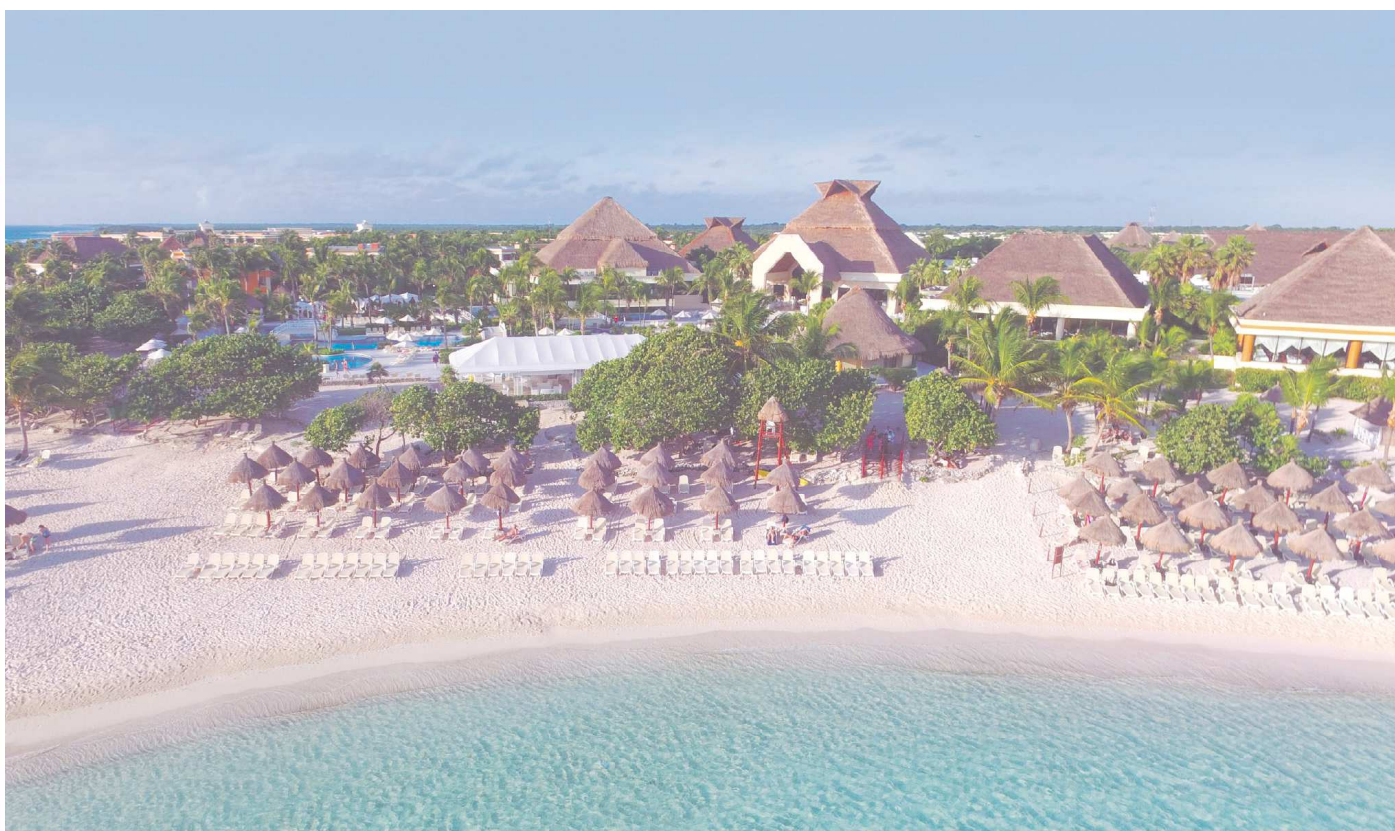

Riviera Maya

México

Salidas desde Madrid

NOVIEMBRE

desde

1.165 €

Hotel Bahia Principe Grand Coba 5*
7 noches en Todo incluido

Válido para reservas a partir del 16/Noviembre