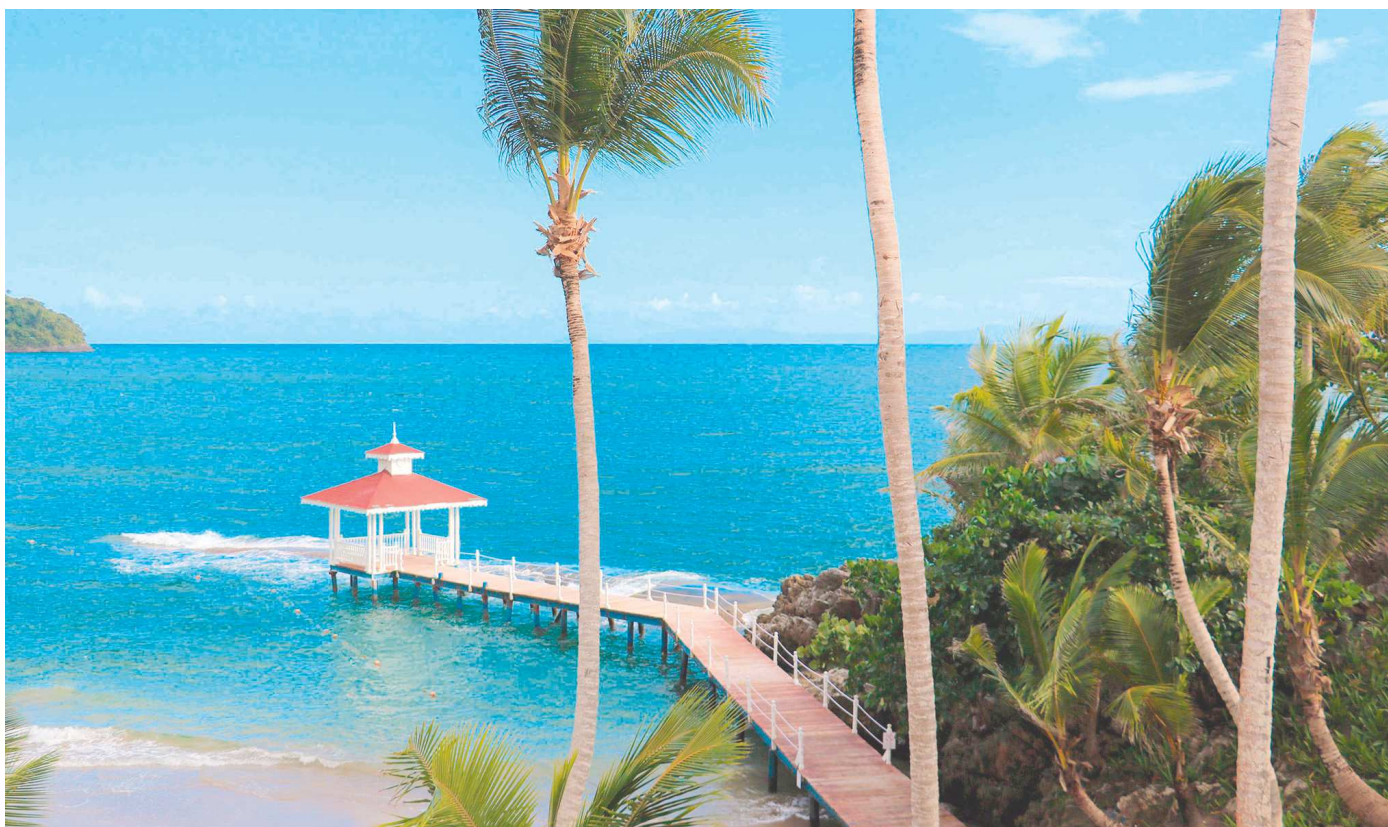

## República Dominicana

Saídas de Madrid

NOVEMBRO

desde

1.384 €

Bahia Principe Grand El Portillo 5\*  
7 noites em Tudo Incluído

Válido para reservas a partir de 16/Novembro

FACILÍSSIMO