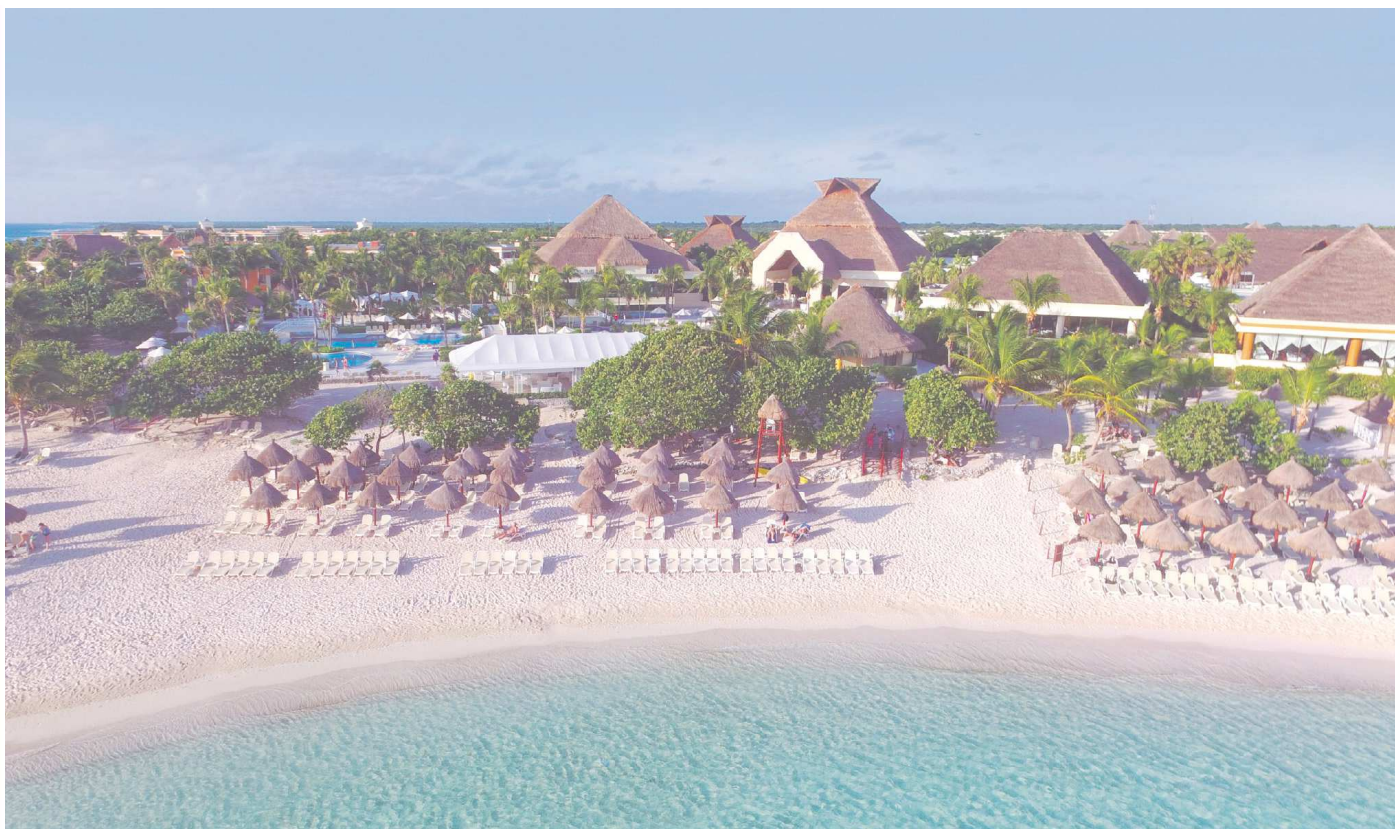

Riviera Maya

México

Saídas de Lisboa

DEZEMBRO

desde

1.652 €

Hotel Bahía Príncipe Grand Cobá 5*
7 noites em Tudo Incluído

Válido para reservas a partir del 16/Novembro