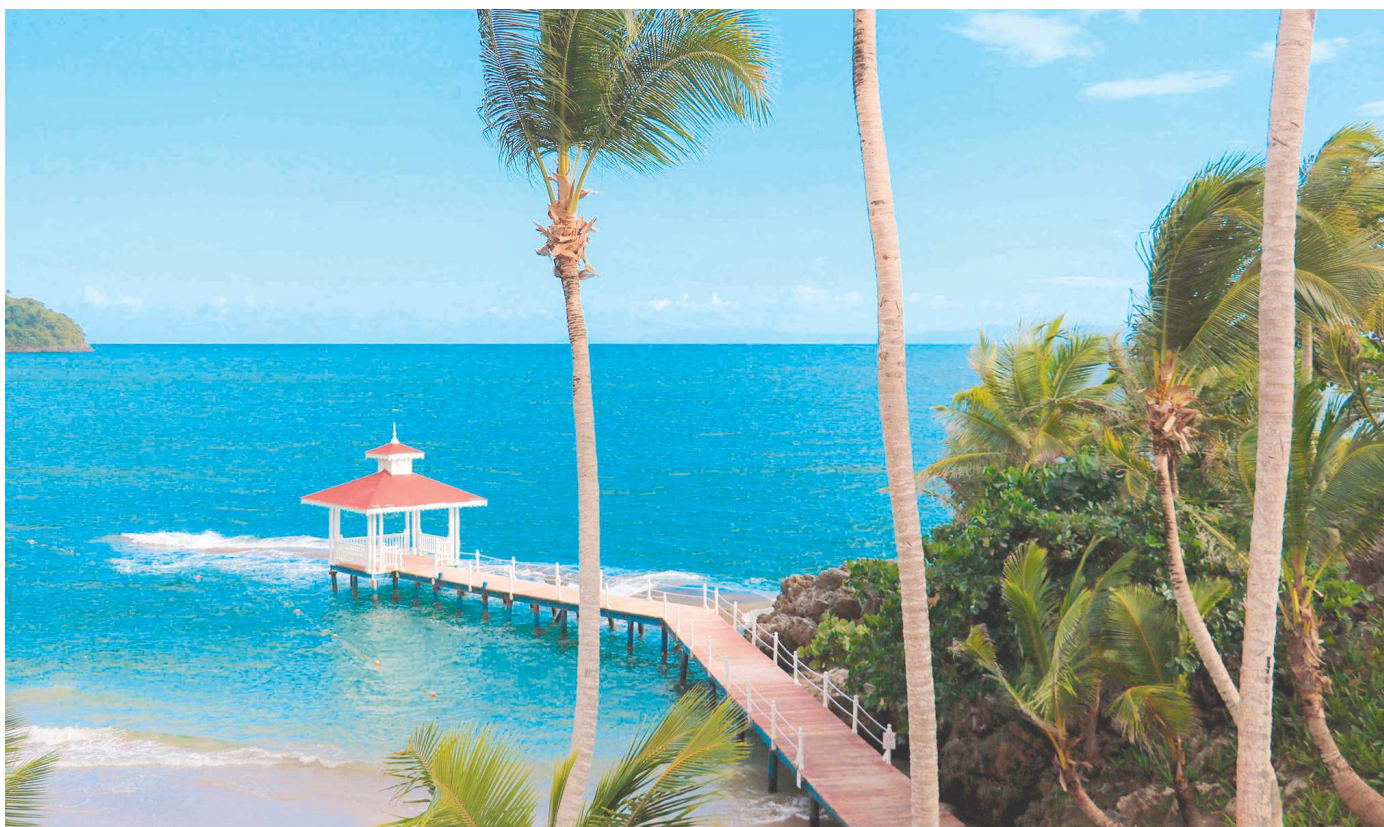

Samaná

República Dominicana

Salidas desde Madrid

NOVIEMBRE

desde

1.384 €

Bahia Principe Grand El Portillo 5*

7 noches en Todo Incluido