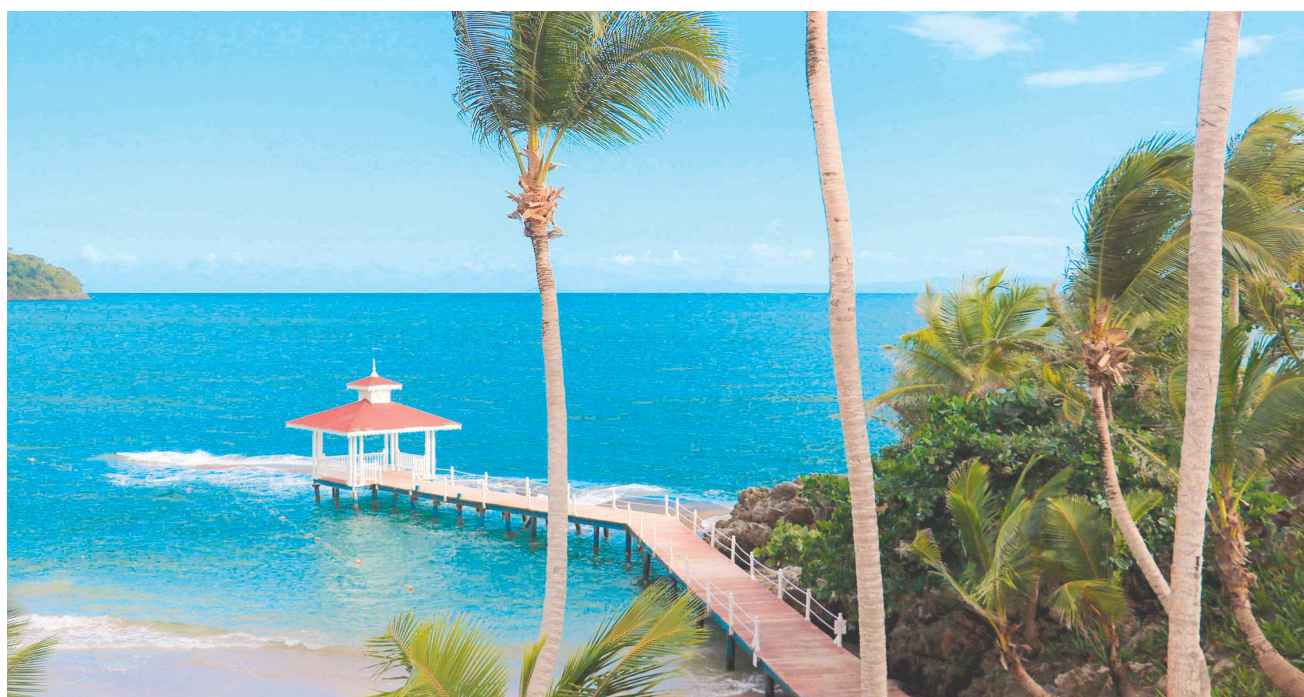

Invierno 2023-24

Samaná

BAHIA PRINCIPE
HOTELS & RESORTS

Salidas de Madrid a Santo Domingo
Del 1 de Noviembre al 30 de Abril

NOVEDAD
Reserva de asientos
con la compañía

7 noches

Bahia Principe Grand Cayacoa 5*

HD **desde** 932 €

Bahia Principe Grand El Portillo 5*

TI **desde** 1.190 €

Cayo Levantado Resort 5*

TI **desde** 2.802 €

Válido para reservas a partir del 21/Noviembre · ts368cx

FACILÍSIMO

Precio final "desde" por persona en habitación doble, incluye: Avión ida y vuelta en tarifa Básica (consultar suplemento otras tarifas), estancia en hotel en régimen indicado, traslados, asistencia de guías, seguro de viaje, tasas aeroportuarias y de salida 179 €/pax. Condiciones generales según folleto Caribe.
OFERTA NO VÁLIDA PARA GRUPOS. PLAZAS LIMITADAS.