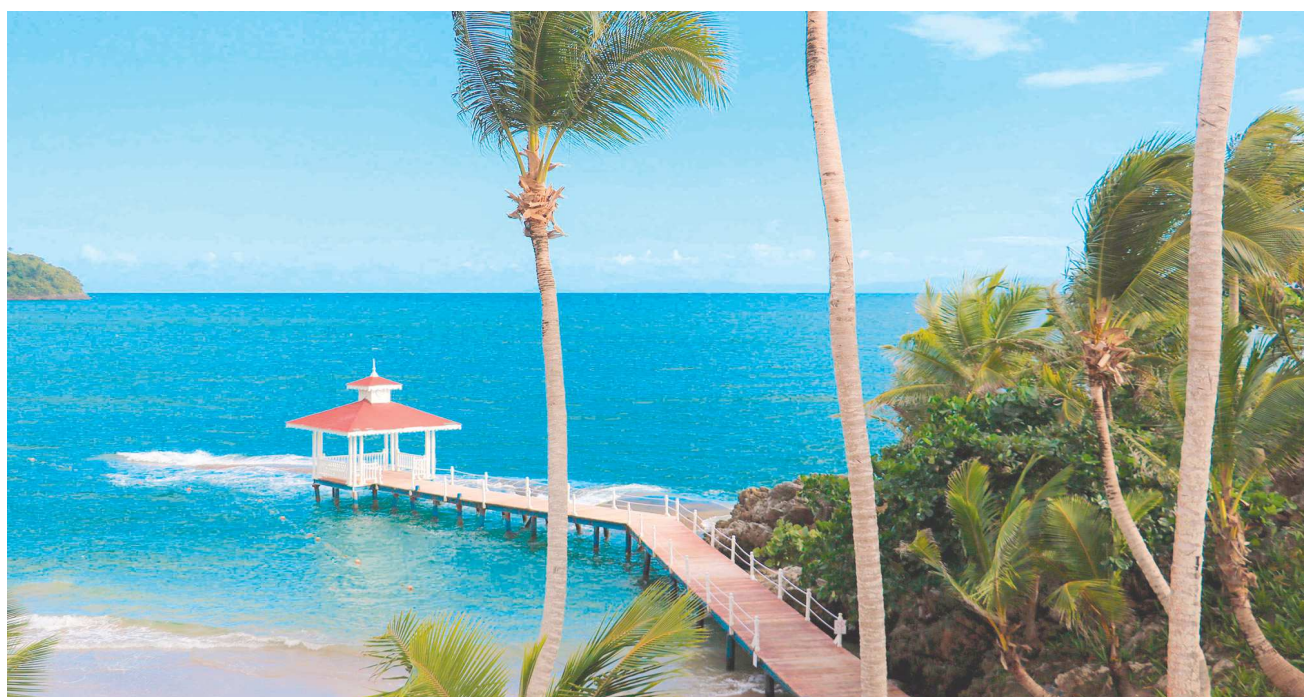

Semana Santa 2024

Samaná

BAHIA PRINCIPE
HOTELS & RESORTS

Salidas de Madrid a Santo Domingo
21, 24, 28 y 31 de Marzo

Bahia Principe Grand Cayacoa 5*	HD	desde	1.405 €
Bahia Principe Grand Samana 5*(+18)	HD	desde	1.459 €
Bahia Principe Grand El Portillo 5*	TI	desde	1.844 €
Cayo Levantado Resort 5*	TI	desde	3.478 €