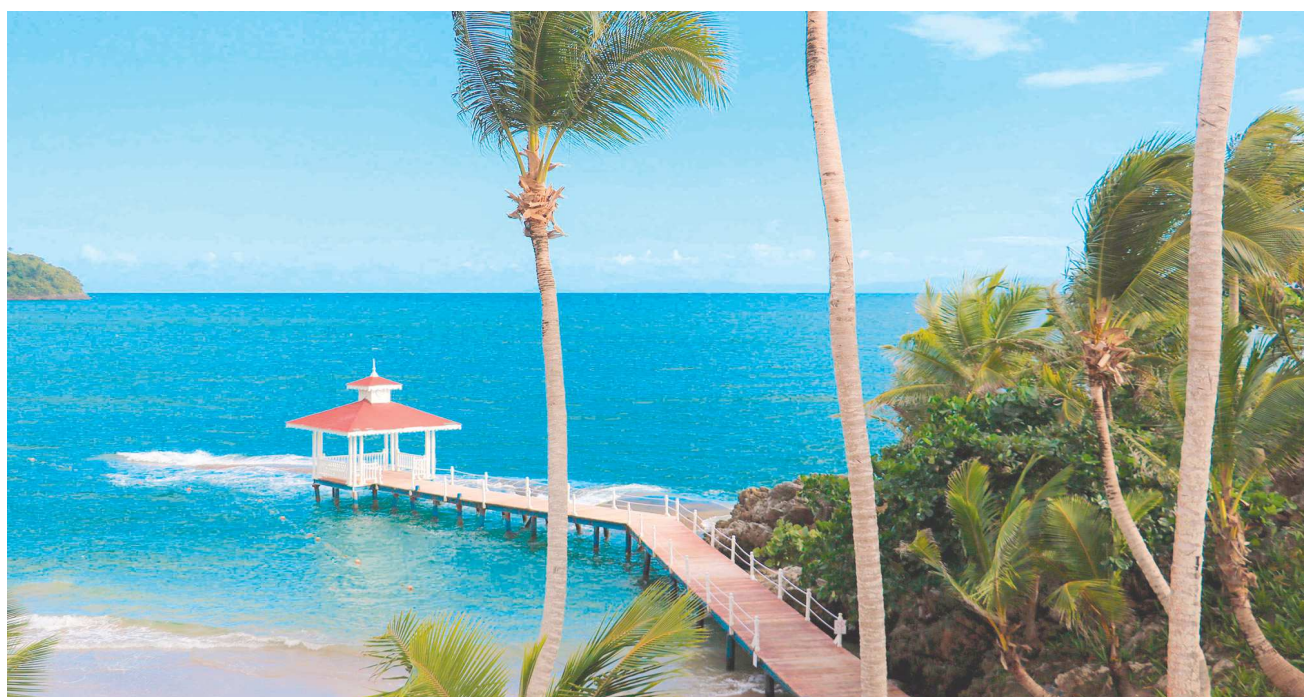

# Samaná

BAHIA PRINCIPE  
HOTELS & RESORTS

Saídas de Lisboa para Samaná (voo direto)  
6ª feira (28jun-06set)

w2fly

7 noites

Bahia Principe Grand Cayacoa 5*	APA	desde	1.469€
Bahia Principe Grand Samana 5* (+18)	TI	desde	1.480€
Bahia Principe Grand El Portillo 5*	APA	desde	1.595€