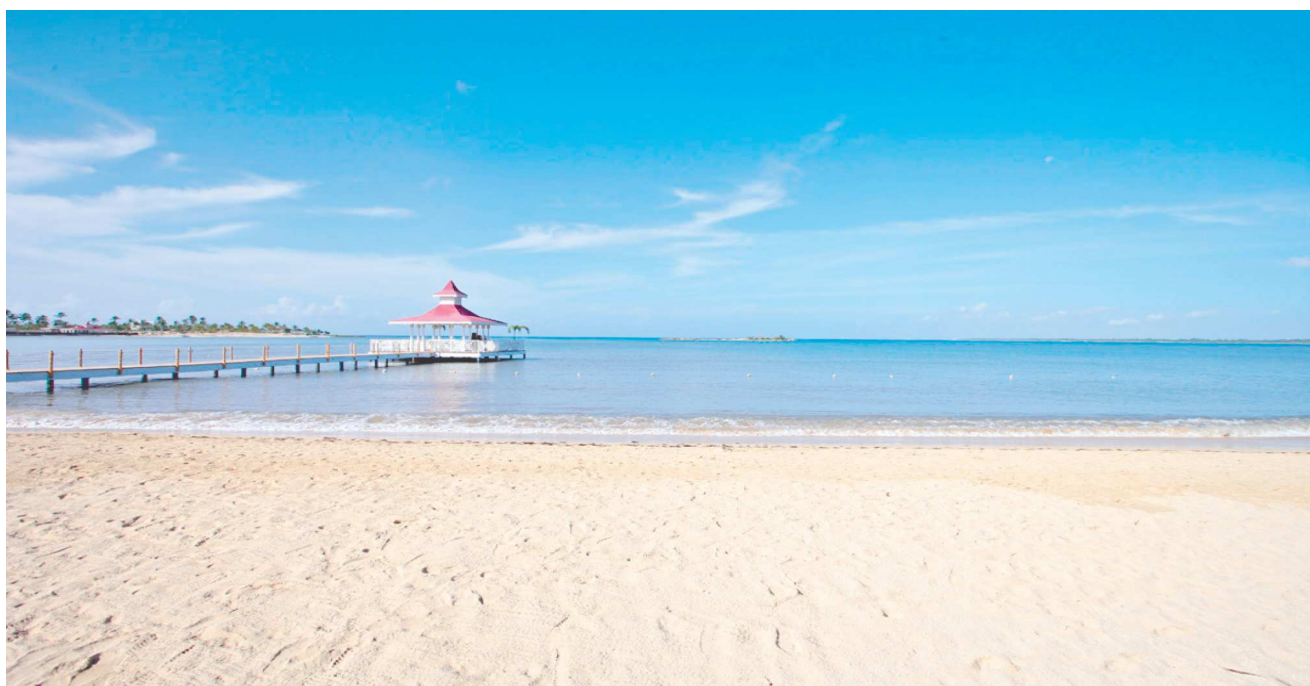

Verano 2024

La Romana

BAHIA PRINCIPE
HOTELS & RESORTS

Salidas desde Madrid
Lunes, Martes, Miércoles, Viernes y Sábados

w2fly

7 noches Todo Incluido

Bahia Principe Grand La Romana 5*

desde 1.297€

Bahia Principe Luxury Bouganville 5* (+18)

desde 1.428€

Válido para reservas a partir del 18/Enero · ts387cx

FACILÍSIMO

Precio final "desde" por persona en habitación doble, incluye: Avión ida y vuelta en tarifa Promo (consultar suplemento otras tarifas), estancia en hotel en régimen indicado, traslados, asistencia de guías, seguro de viaje, tasas aeroportuarias y de salida 179 €/pax. Condiciones generales según folleto Caribe.
OFERTA NO VÁLIDA PARA GRUPOS. PLAZAS LIMITADAS.