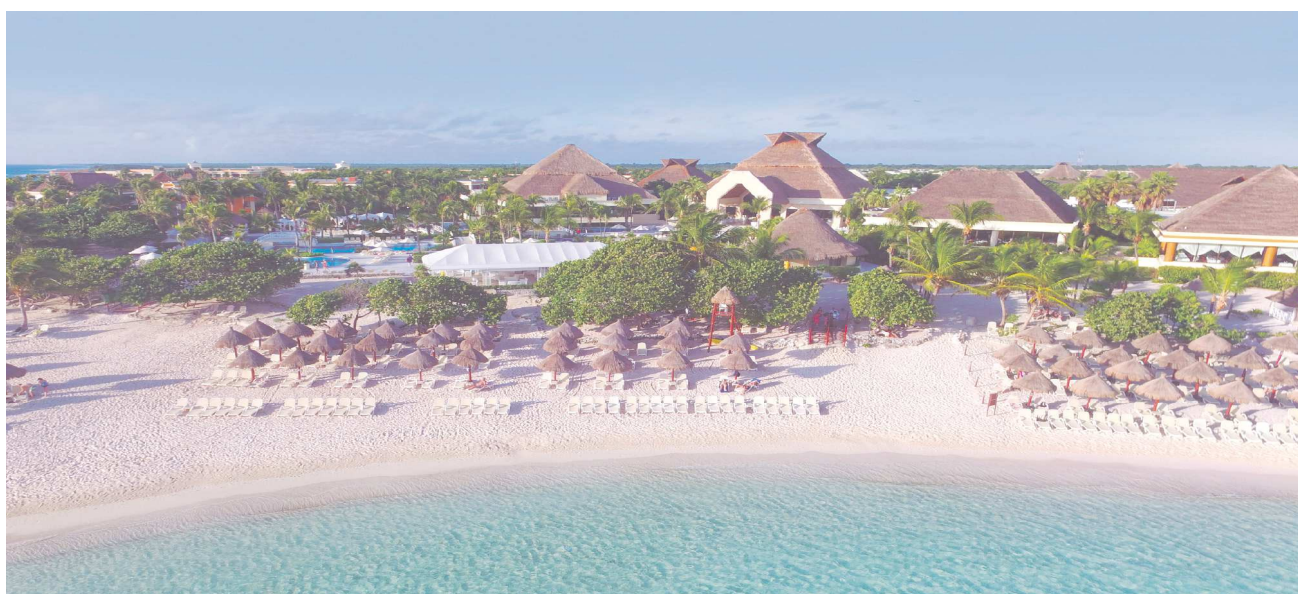

Semana de Pascoa

Riviera Maya

Saídas de Lisboa para Cancún
22, 24 y 31 de Março

7 noites Tudo Incluído

Bahia Principe Grand Coba 5*

desde 1.931 €

Bahia Principe Grand Tulum 5*

desde 2.096 €

Bahia Principe Luxury Sian Ka'an 5* (+18)

desde 2.097 €

Bahia Principe Luxury Akumal 5*

desde 2.200 €

Válido para reservas a partir del 18/Enero · ts408cx

FACILÍSSIMO

Preço final "desde" por pessoa em quarto duplo inclui: Ida e volta de avião em tarifa Básica (consulte supl. outras tarifas), estada em hotel na categoria e regime escolhido, transfers, assistência com guias de língua portuguesa, seguro de viagem incluindo assistência COVID-19 e taxas de aeroporto 224 €/pax. Condições gerais segundo folheto. Criança grátis de 2 a 12 anos (consulte condições). Lugares limitados. RNAVT N. 2210