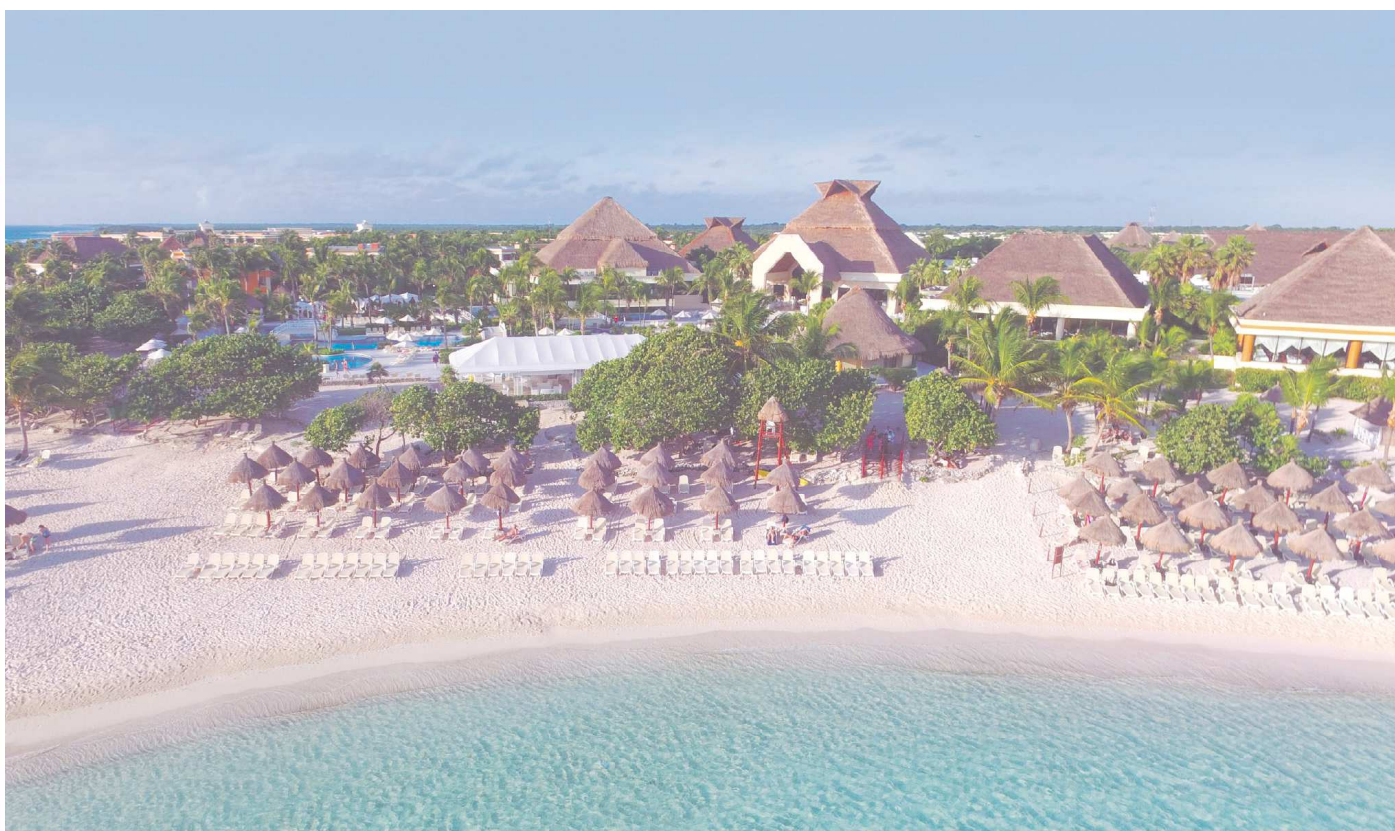

Riviera Maya

México

Salidas desde Madrid

ENE-ABR
desde

1.443 €

Hotel Bahia Principe Grand Coba 5*
7 noches en Todo incluido

Válido para reservas a partir del 23/Enero

FACILÍSIMO