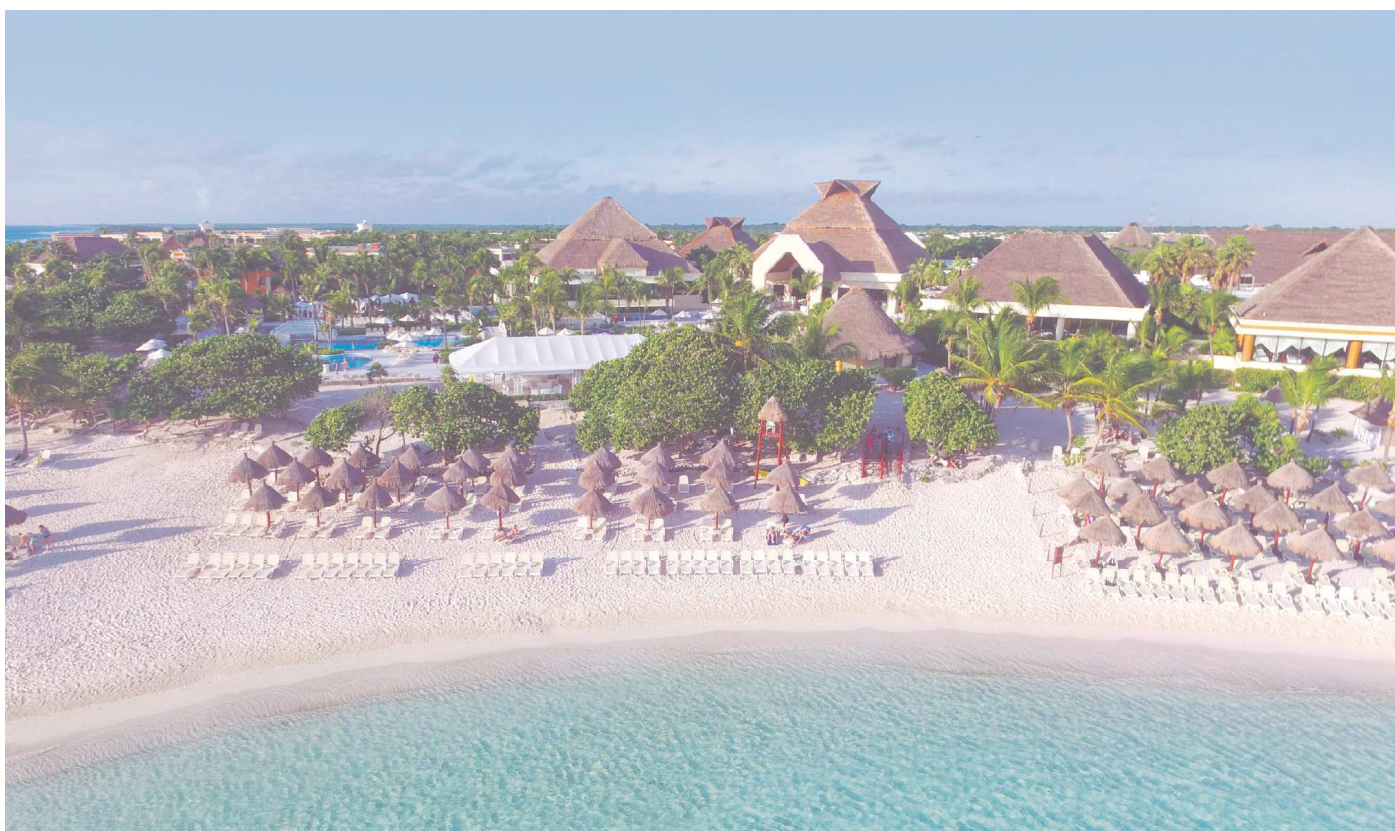

Riviera Maya

México

Saídas de Lisboa

JAN-ABR
desde

1.551 €

Hotel Bahia Principe Grand Coba 5*
7 noites em Tudo Incluído

Válido para reservas a partir del 23/Enero

FACILÍSIMO