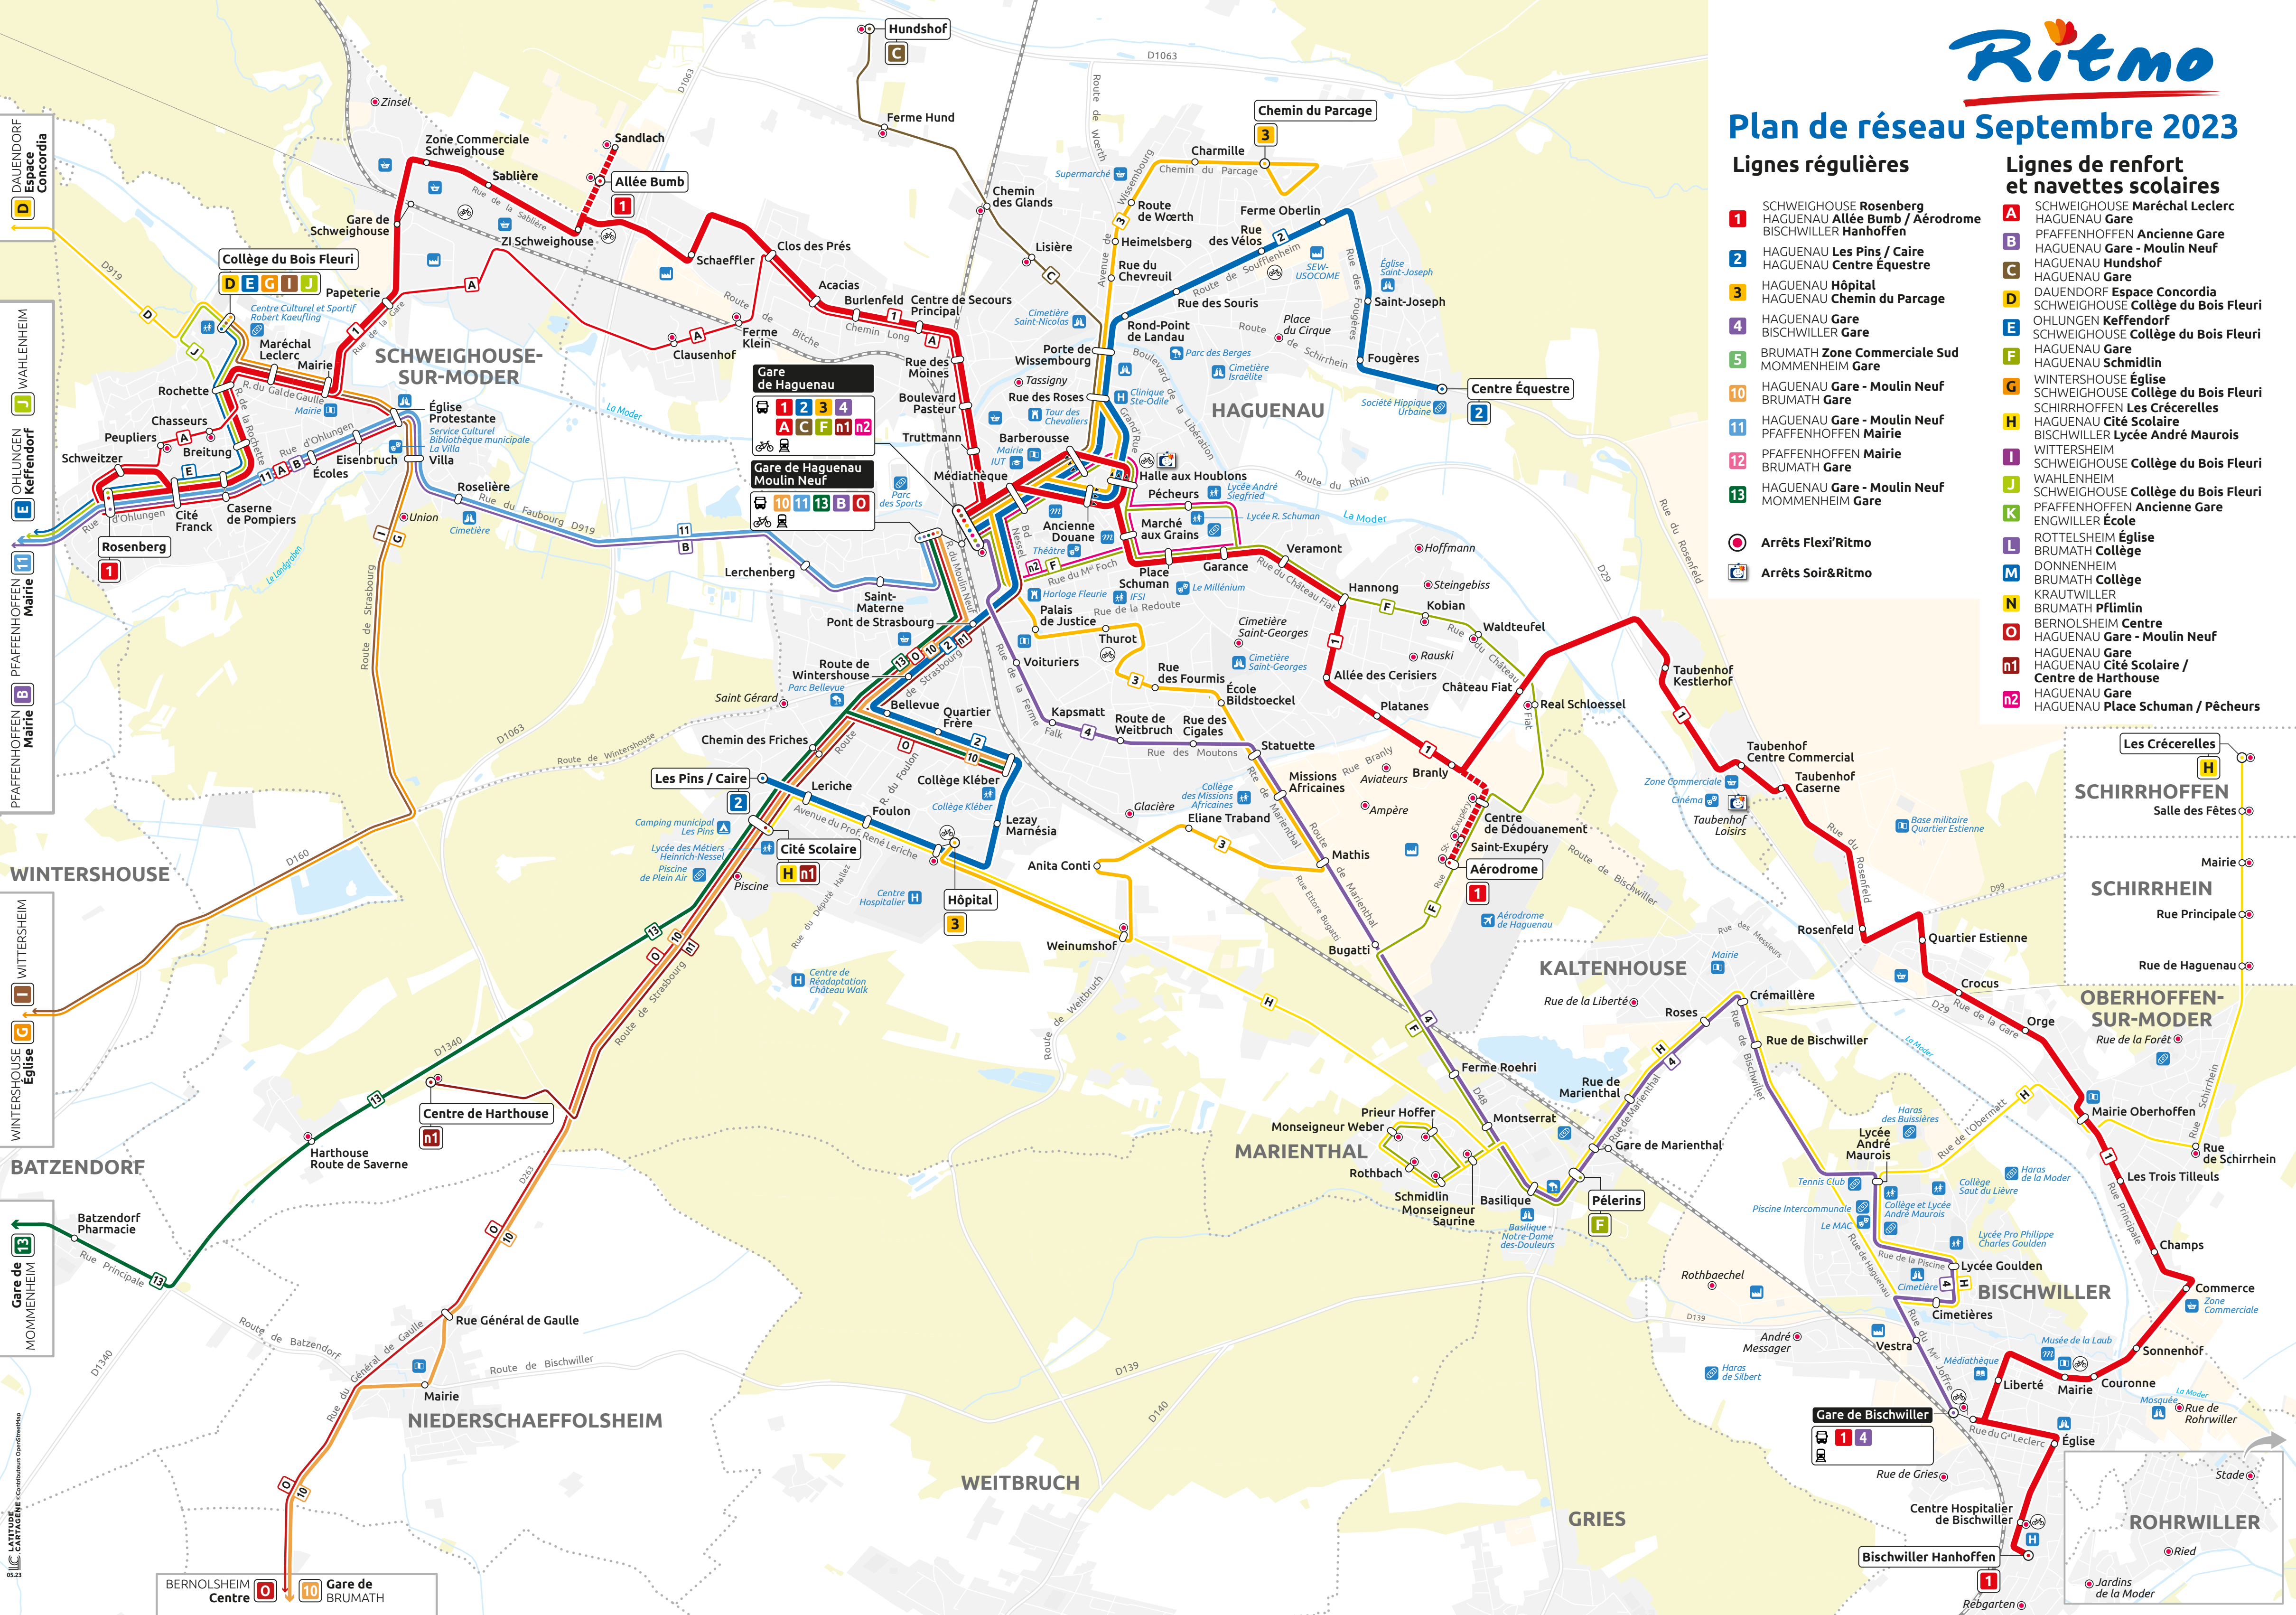

Plan de réseau Septembre 2023

Lignes régulières

- 1** SCHWEIGHOUSE Rosenberg / HAGUENAU Allée Bumb / Aéroport / BISCHWILLER Hanhoffen
- 2** HAGUENAU Les Pins / Caire / HAGUENAU Centre Équestre
- 3** HAGUENAU Hôpital / HAGUENAU Chemin du Parcage
- 4** HAGUENAU Gare / BISCHWILLER Gare
- 5** BRUMATH Zone Commerciale Sud / MOMMENHEIM Gare
- 10** HAGUENAU Gare - Moulin Neuf / BRUMATH Gare
- 11** HAGUENAU Gare - Moulin Neuf / PFAFFENHOFFEN Mairie
- 12** PFAFFENHOFFEN Mairie / BRUMATH Gare
- 13** HAGUENAU Gare - Moulin Neuf / MOMMENHEIM Gare

Lignes de renfort et navettes scolaires

- A** SCHWEIGHOUSE Maréchal Leclerc / HAGUENAU Gare
- B** PFAFFENHOFFEN Ancienne Gare / HAGUENAU Gare - Moulin Neuf / HAGUENAU Centre Équestre
- C** DAUENDORF Espace Concordia / SCHWEIGHOUSE Collège du Bois Fleuri
- D** OHLUNGEN Keffendorf / SCHWEIGHOUSE Collège du Bois Fleuri
- E** HAGUENAU Gare / SCHWEIGHOUSE Collège du Bois Fleuri
- F** HAGUENAU Gare / HAGUENAU Schmidlin
- G** WINTERSHOUSE Église / SCHWEIGHOUSE Collège du Bois Fleuri
- H** SCHIRRHOFFEN Les Crécerelles / HAGUENAU Cité Scolaire
- I** HAGUENAU Lycée André Maurois / WITTELSHEIM Collège du Bois Fleuri
- J** WAHLENHEIM Collège du Bois Fleuri / SCHWEIGHOUSE Collège du Bois Fleuri
- K** PFAFFENHOFFEN Ancienne Gare / ENGWILLER École
- L** ROTTELSHEIM Église / BRUMATH Collège
- M** DONNENHEIM / BRUMATH Collège
- N** KRAUTWILLER / BRUMATH Pflimlin
- O** BERNOLSHEIM Centre / HAGUENAU Gare - Moulin Neuf / HAGUENAU Gare / HAGUENAU Cité Scolaire / Centre de Harthouse
- n1** HAGUENAU Gare - Moulin Neuf / MOMMENHEIM Gare
- n2** HAGUENAU Gare / HAGUENAU Place Schuman / Pêcheurs

- Arrêts Flexi'Ritmo
- Arrêts Soir&Ritmo

Gare de Haguenau

1 2 3 4
A C F n1 n2

Gare de Haguenau Moulin Neuf

10 11 13 B O

Gare de Bischwiller

1 4

Bernolsheim Centre O 10 **Gare de Brumath**