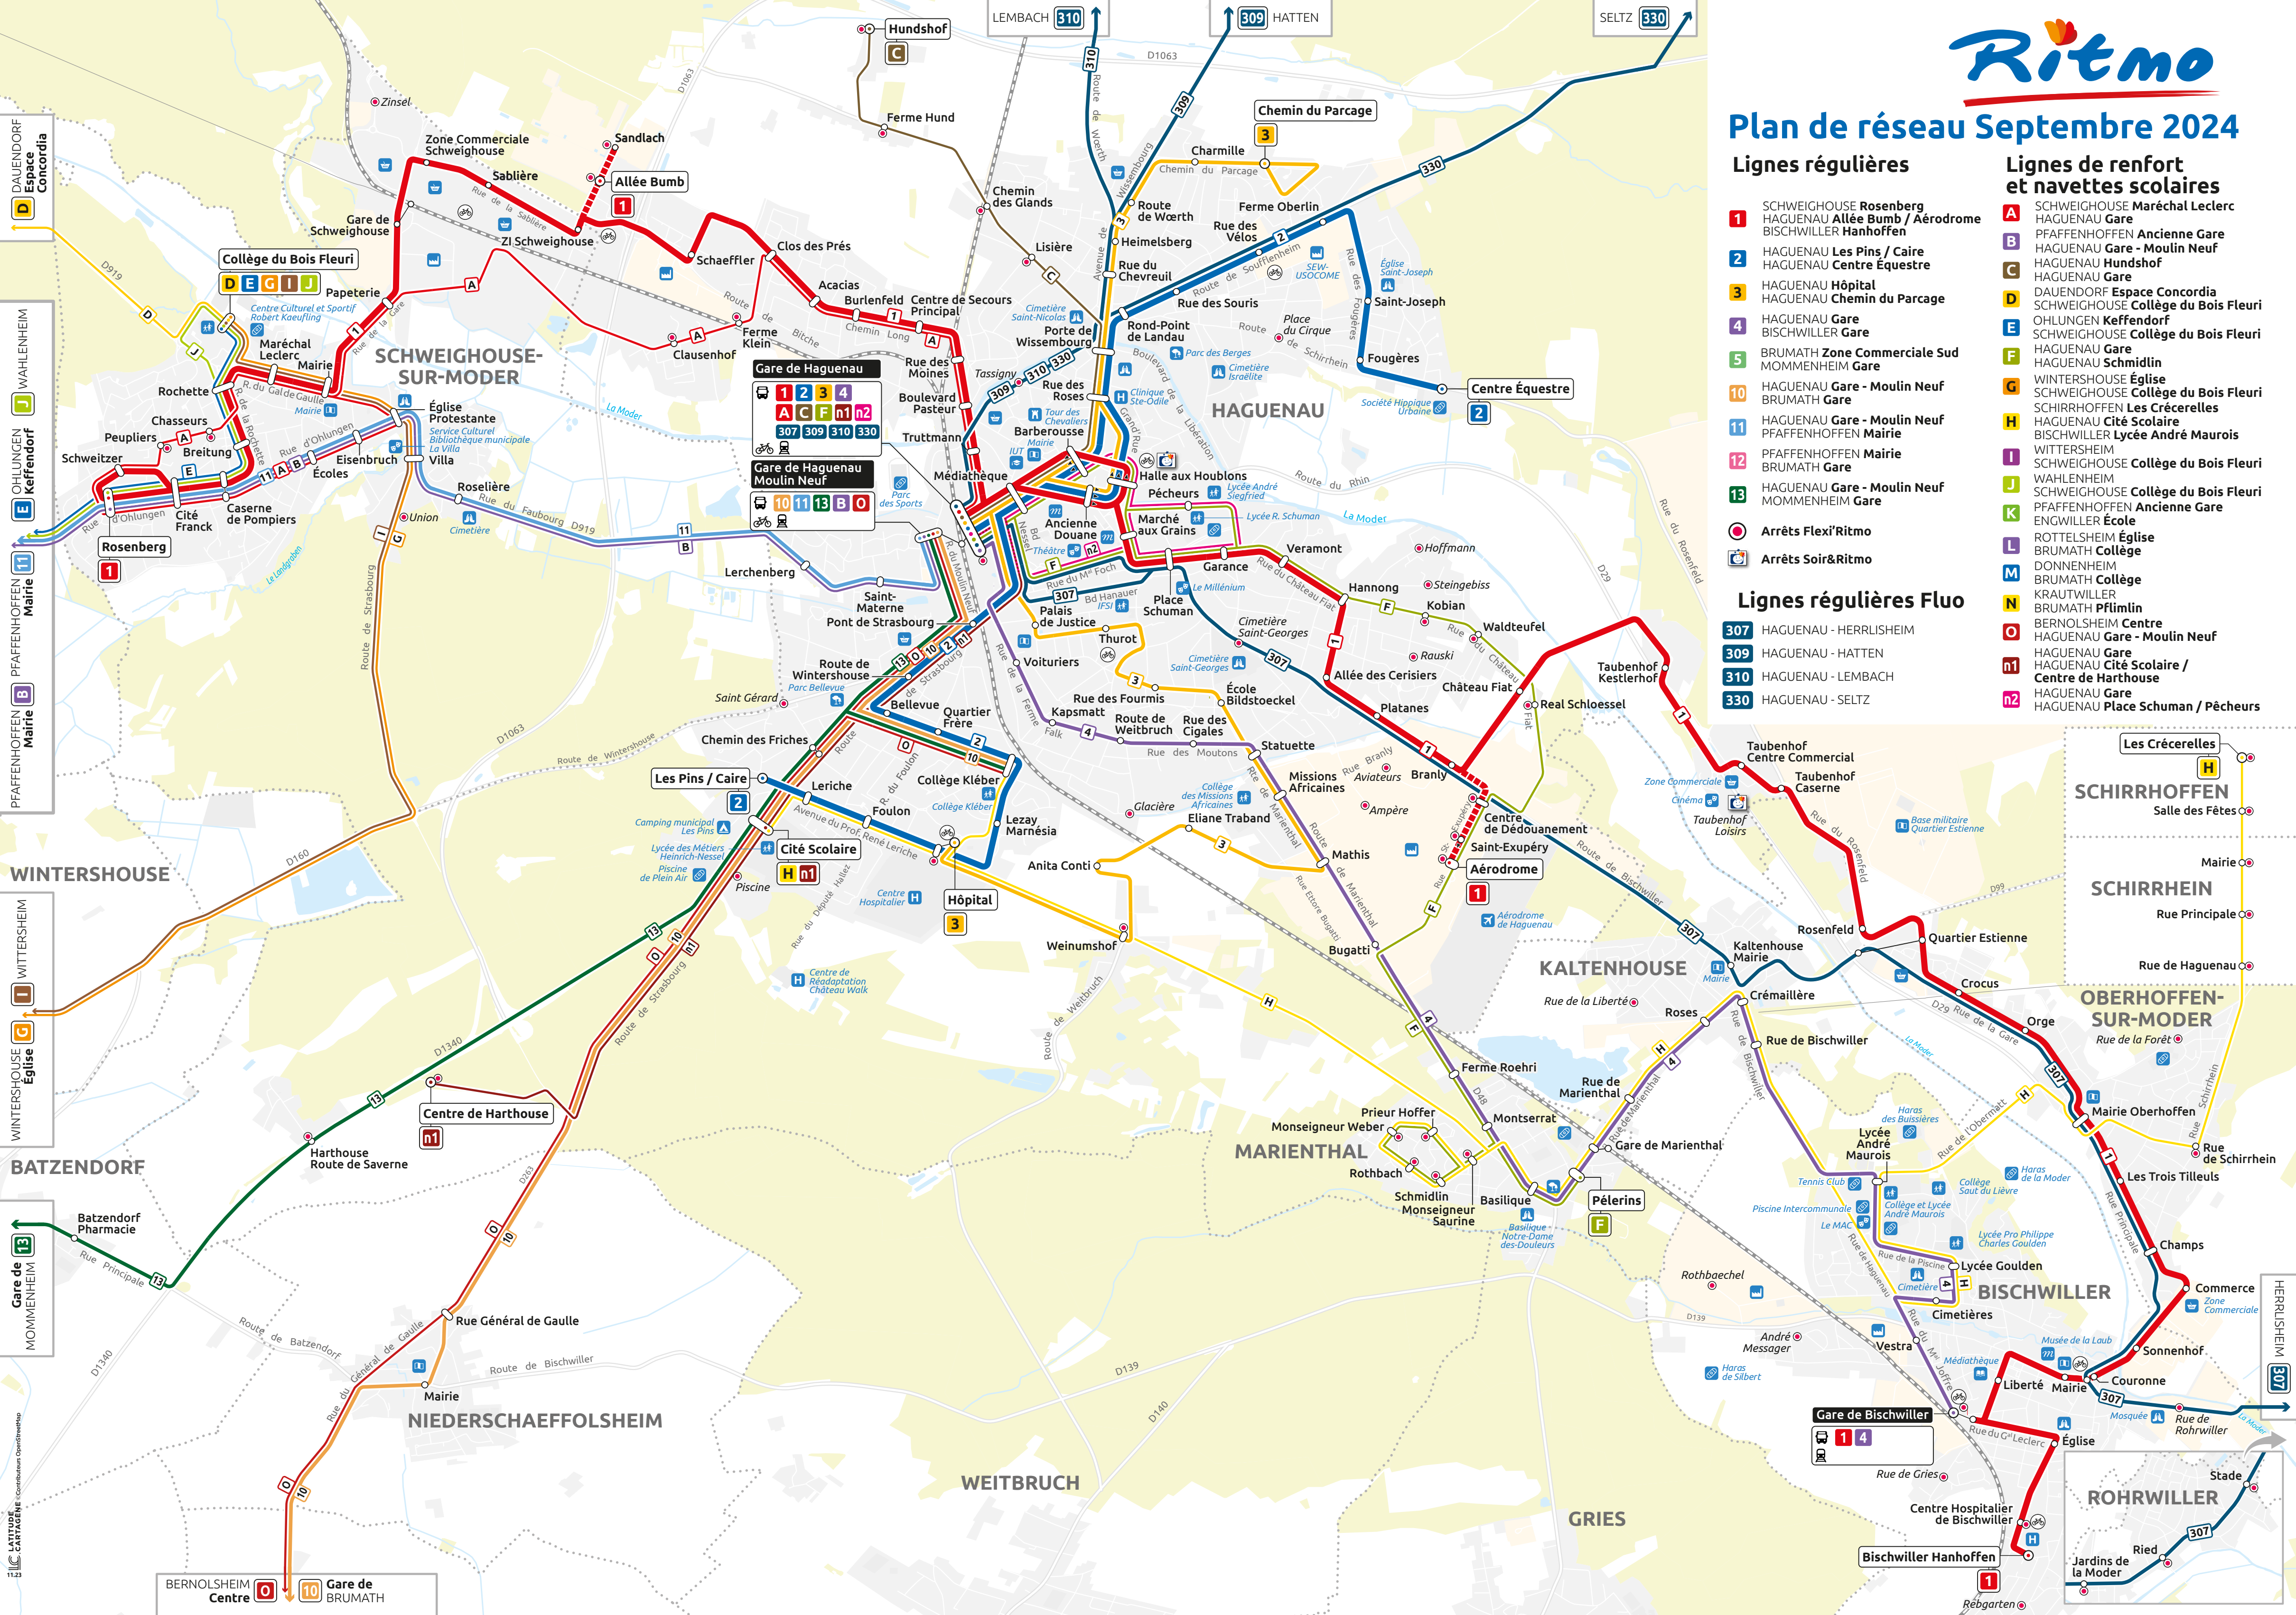

Plan de réseau Septembre 2024

Lignes régulières

- 1** SCHWEIGHOUSE Rosenberg / HAGUENAU Allée Bumb / AÉRODROME BISCHWILLER Hanhoffen
- 2** HAGUENAU Les Pins / CAIRE HAGUENAU Centre Équestre
- 3** HAGUENAU Hôpital HAGUENAU Chemin du Parcage
- 4** HAGUENAU Gare BISCHWILLER Gare
- 5** BRUMATH Zone Commerciale Sud MOMMENHEIM Gare
- 10** HAGUENAU Gare - Moulin Neuf BRUMATH Gare
- 11** HAGUENAU Gare - Moulin Neuf PFAFFENHOFFEN Mairie
- 12** PFAFFENHOFFEN Mairie BRUMATH Gare
- 13** HAGUENAU Gare - Moulin Neuf MOMMENHEIM Gare

Lignes de renfort et navettes scolaires

- A** SCHWEIGHOUSE Maréchal Leclerc HAGUENAU Gare
- B** PFAFFENHOFFEN Ancienne Gare HAGUENAU Gare - Moulin Neuf
- C** HAGUENAU Centre Équestre HAGUENAU Gare
- D** DAUENDORF Espace Concordia SCHWEIGHOUSE Collège du Bois Fleuri
- E** OHLUNGEN Keffendorf SCHWEIGHOUSE Collège du Bois Fleuri
- F** HAGUENAU Gare HAGUENAU Schmidlin
- G** WINTERSHOUSE Église SCHWEIGHOUSE Collège du Bois Fleuri
- H** SCHIRRHOFFEN Les Crécerelles HAGUENAU Cité Scolaire
- I** BISCHWILLER Lycée André Maurois WITTELSHEIM Collège du Bois Fleuri
- J** WAHLENHEIM SCHWEIGHOUSE Collège du Bois Fleuri
- K** PFAFFENHOFFEN Ancienne Gare ENGWILLER École
- L** ROTTELSHEIM Église BRUMATH Collège
- M** DONNENHEIM BRUMATH Collège
- N** KRAUTWILLER BRUMATH Pflimlin
- O** BERNOLSHEIM Centre HAGUENAU Gare - Moulin Neuf
- n1** HAGUENAU Gare HAGUENAU Cité Scolaire / Centre de Harthouse
- n2** HAGUENAU Gare HAGUENAU Place Schuman / Pécheurs

Lignes régulières Fluo

- 307** HAGUENAU - HERRLSHEIM
- 309** HAGUENAU - HATTEN
- 310** HAGUENAU - LEMBACH
- 330** HAGUENAU - SELTZ

Gare de Haguenau

1 2 3 4
A C F n1 n2
307 309 310 330

Gare de Haguenau Moulin Neuf

L'ATLANTIDE - CARTAGÈNE - COORDINATION OPENSTREETMAP