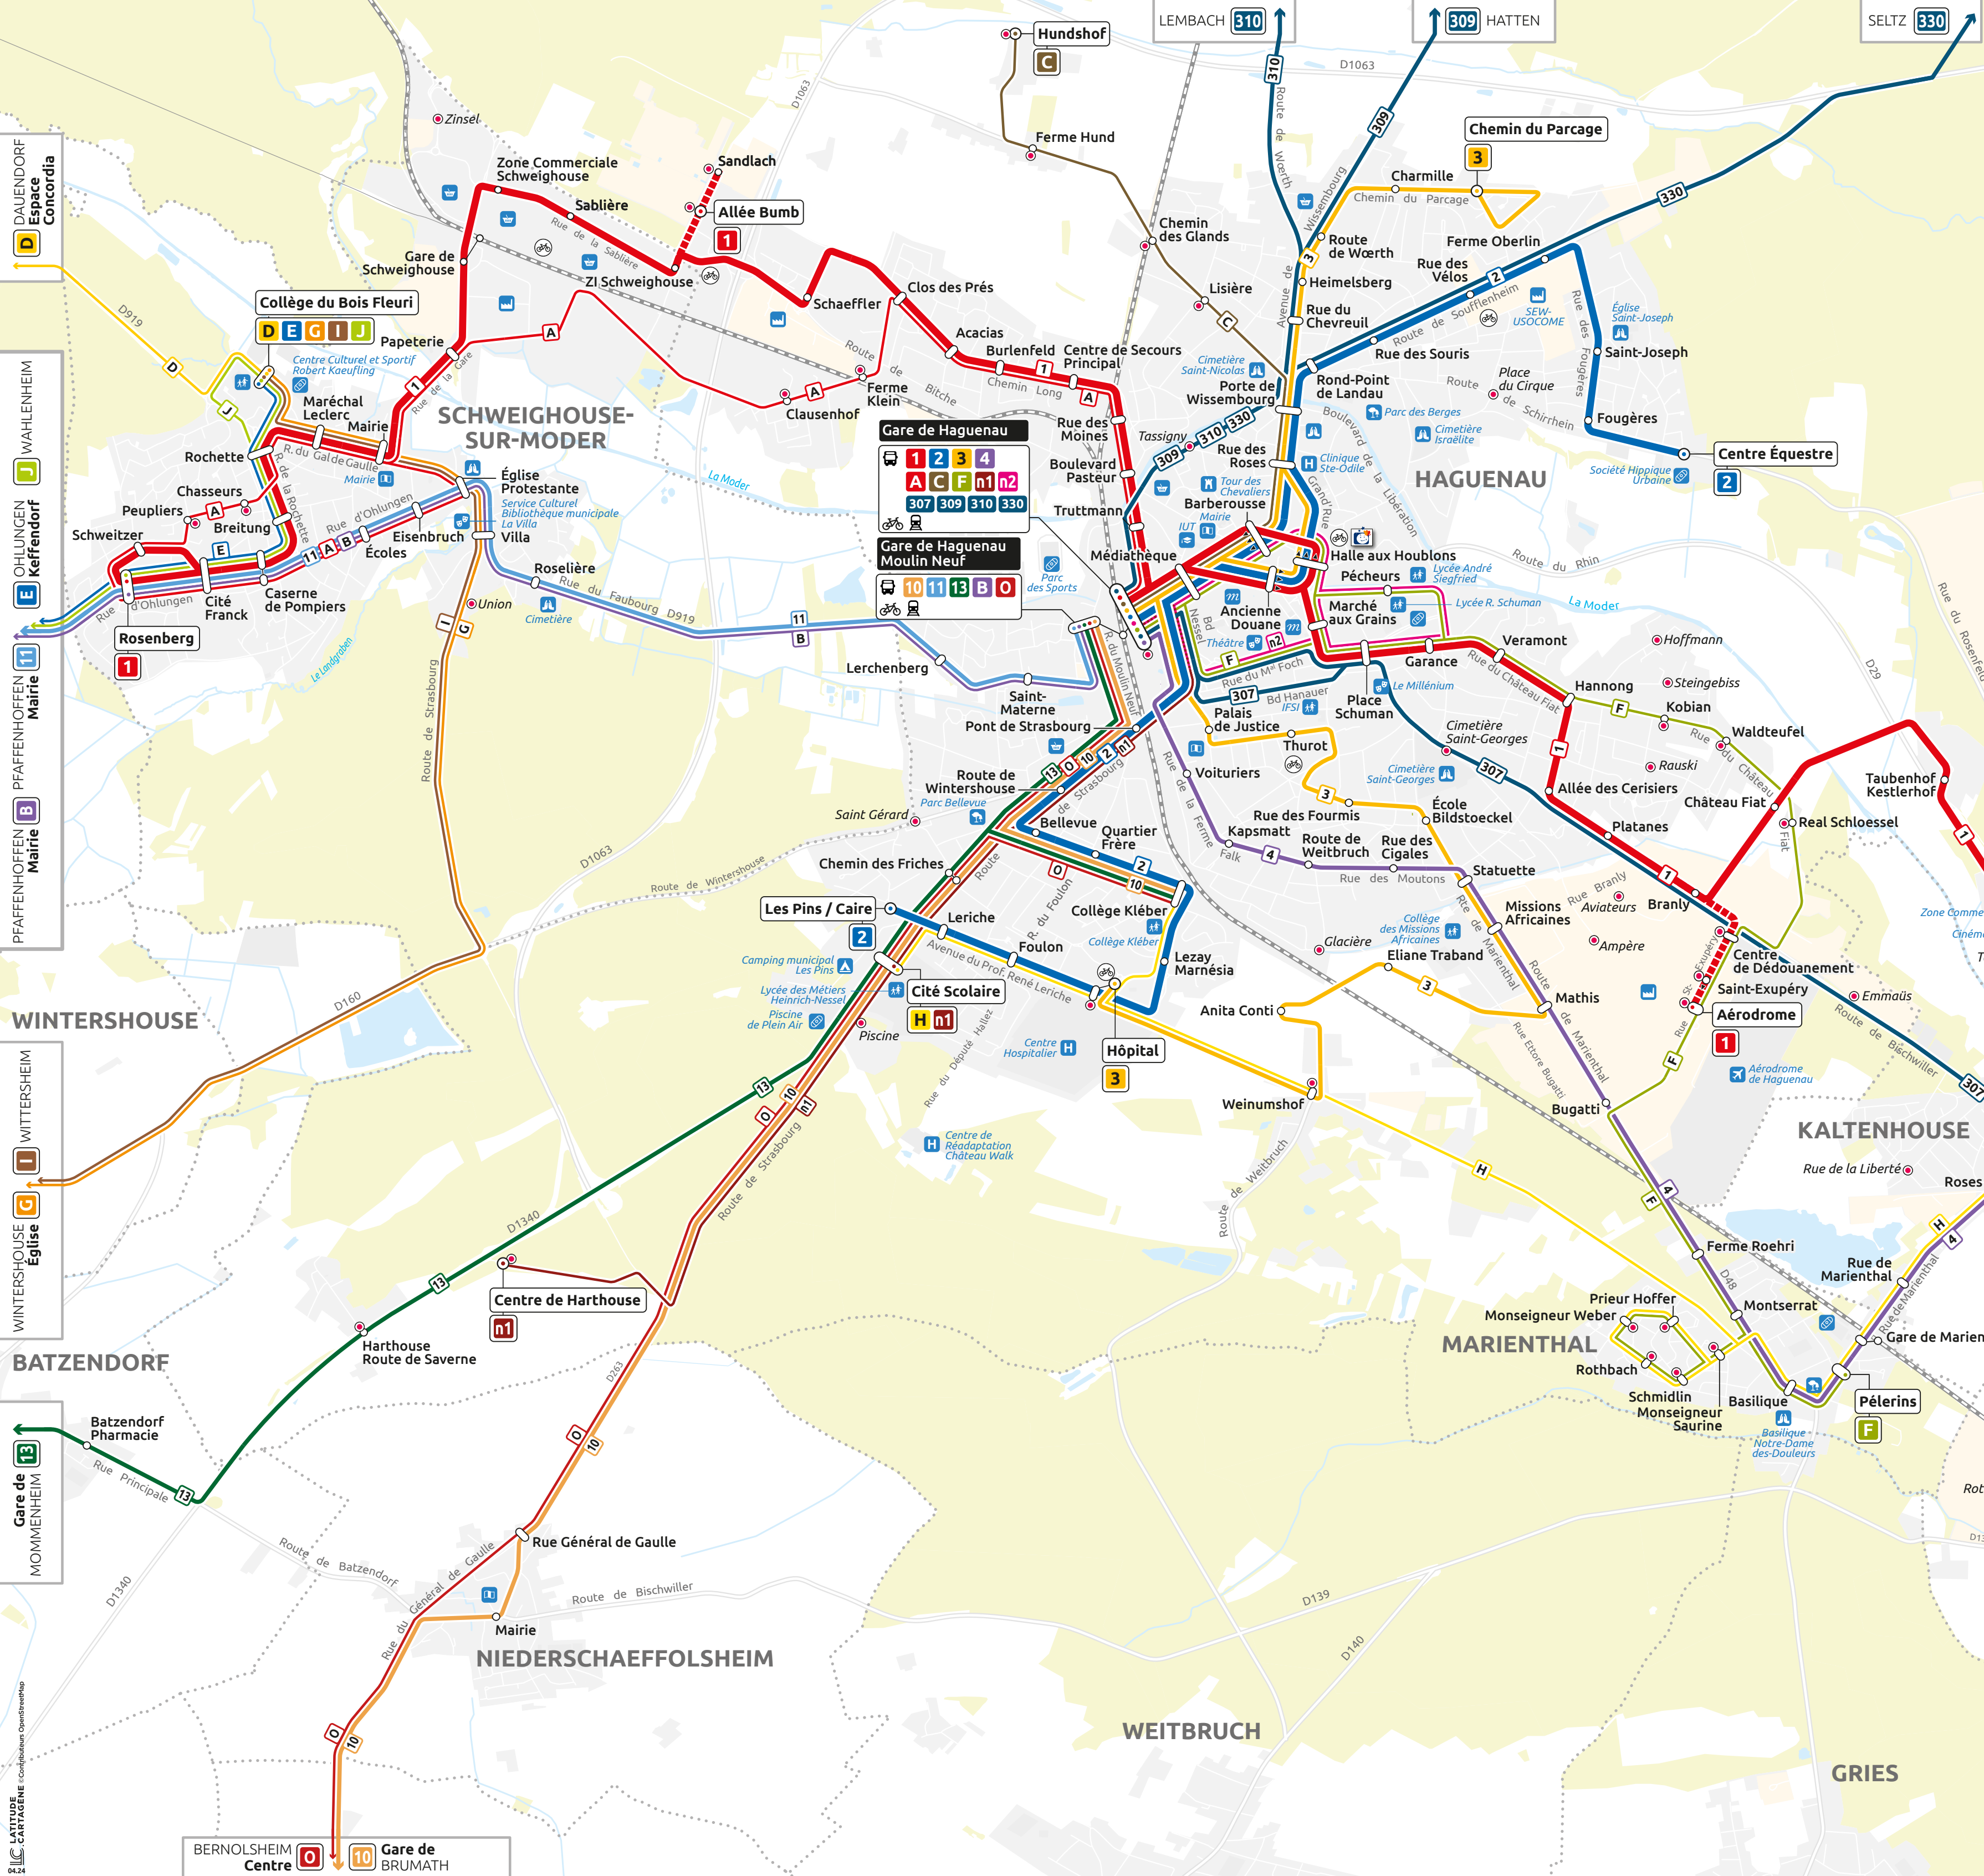

# Plan de réseau Janvier 2024

## Lignes régulières

- 1** SCHWEIGHOUSE Rosenberg / HAGUENAU Allée Bumb / AÉRODROME BISCWILLER Hanhoffen
- 2** HAGUENAU Les Pins / CAIRE HAGUENAU Centre Équestre
- 3** HAGUENAU Hôpital HAGUENAU Chemin du Parcage
- 4** HAGUENAU Gare BISCWILLER Gare
- 5** BRUMATH Zone Commerciale Sud MOMMENHEIM Gare
- 10** HAGUENAU Gare - Moulin Neuf BRUMATH Gare
- 11** HAGUENAU Gare - Moulin Neuf PFAFFENHOFFEN Mairie
- 12** PFAFFENHOFFEN Mairie BRUMATH Gare
- 13** HAGUENAU Gare - Moulin Neuf MOMMENHEIM Gare

## Lignes régulières Fluo

- 307** HAGUENAU - HERRLISHEIM
- 309** HAGUENAU - HATTEN
- 310** HAGUENAU - LEMBACH
- 330** HAGUENAU - SELTZ

## Lignes de renfort et navettes scolaires

- A** SCHWEIGHOUSE Maréchal Leclerc HAGUENAU Gare
- B** PFAFFENHOFFEN Ancienne Gare HAGUENAU Gare - Moulin Neuf
- C** HAGUENAU Centre Équestre HAGUENAU Gare
- D** DAUENDORF Espace Concordia SCHWEIGHOUSE Collège du Bois Fleuri
- E** OHLUNGEN Keffendorf SCHWEIGHOUSE Collège du Bois Fleuri
- F** HAGUENAU Gare HAGUENAU Schmidlin
- G** WINTERSHOUSE Église SCHWEIGHOUSE Collège du Bois Fleuri
- H** SCHIRRHOFFEN Les Crécerelles HAGUENAU Cité Scolaire
- I** HAGUENAU Lycée André Maurois BISCWILLER Lycée André Maurois
- J** WITERSHEIM SCHWEIGHOUSE Collège du Bois Fleuri
- K** WAHLENHEIM SCHWEIGHOUSE Collège du Bois Fleuri
- L** PFAFFENHOFFEN Ancienne Gare ENGWILLER École
- M** ROTTELSHEIM Église BRUMATH Collège
- N** DONNENHEIM BRUMATH Collège
- O** KRAUTWILLER BRUMATH Pflimlin
- n1** BERNOLSHEIM Centre HAGUENAU Gare - Moulin Neuf
- n2** HAGUENAU Gare HAGUENAU Cité Scolaire / Centre de Harthouse
- n2** HAGUENAU Gare HAGUENAU Place Schuman / Pécheurs