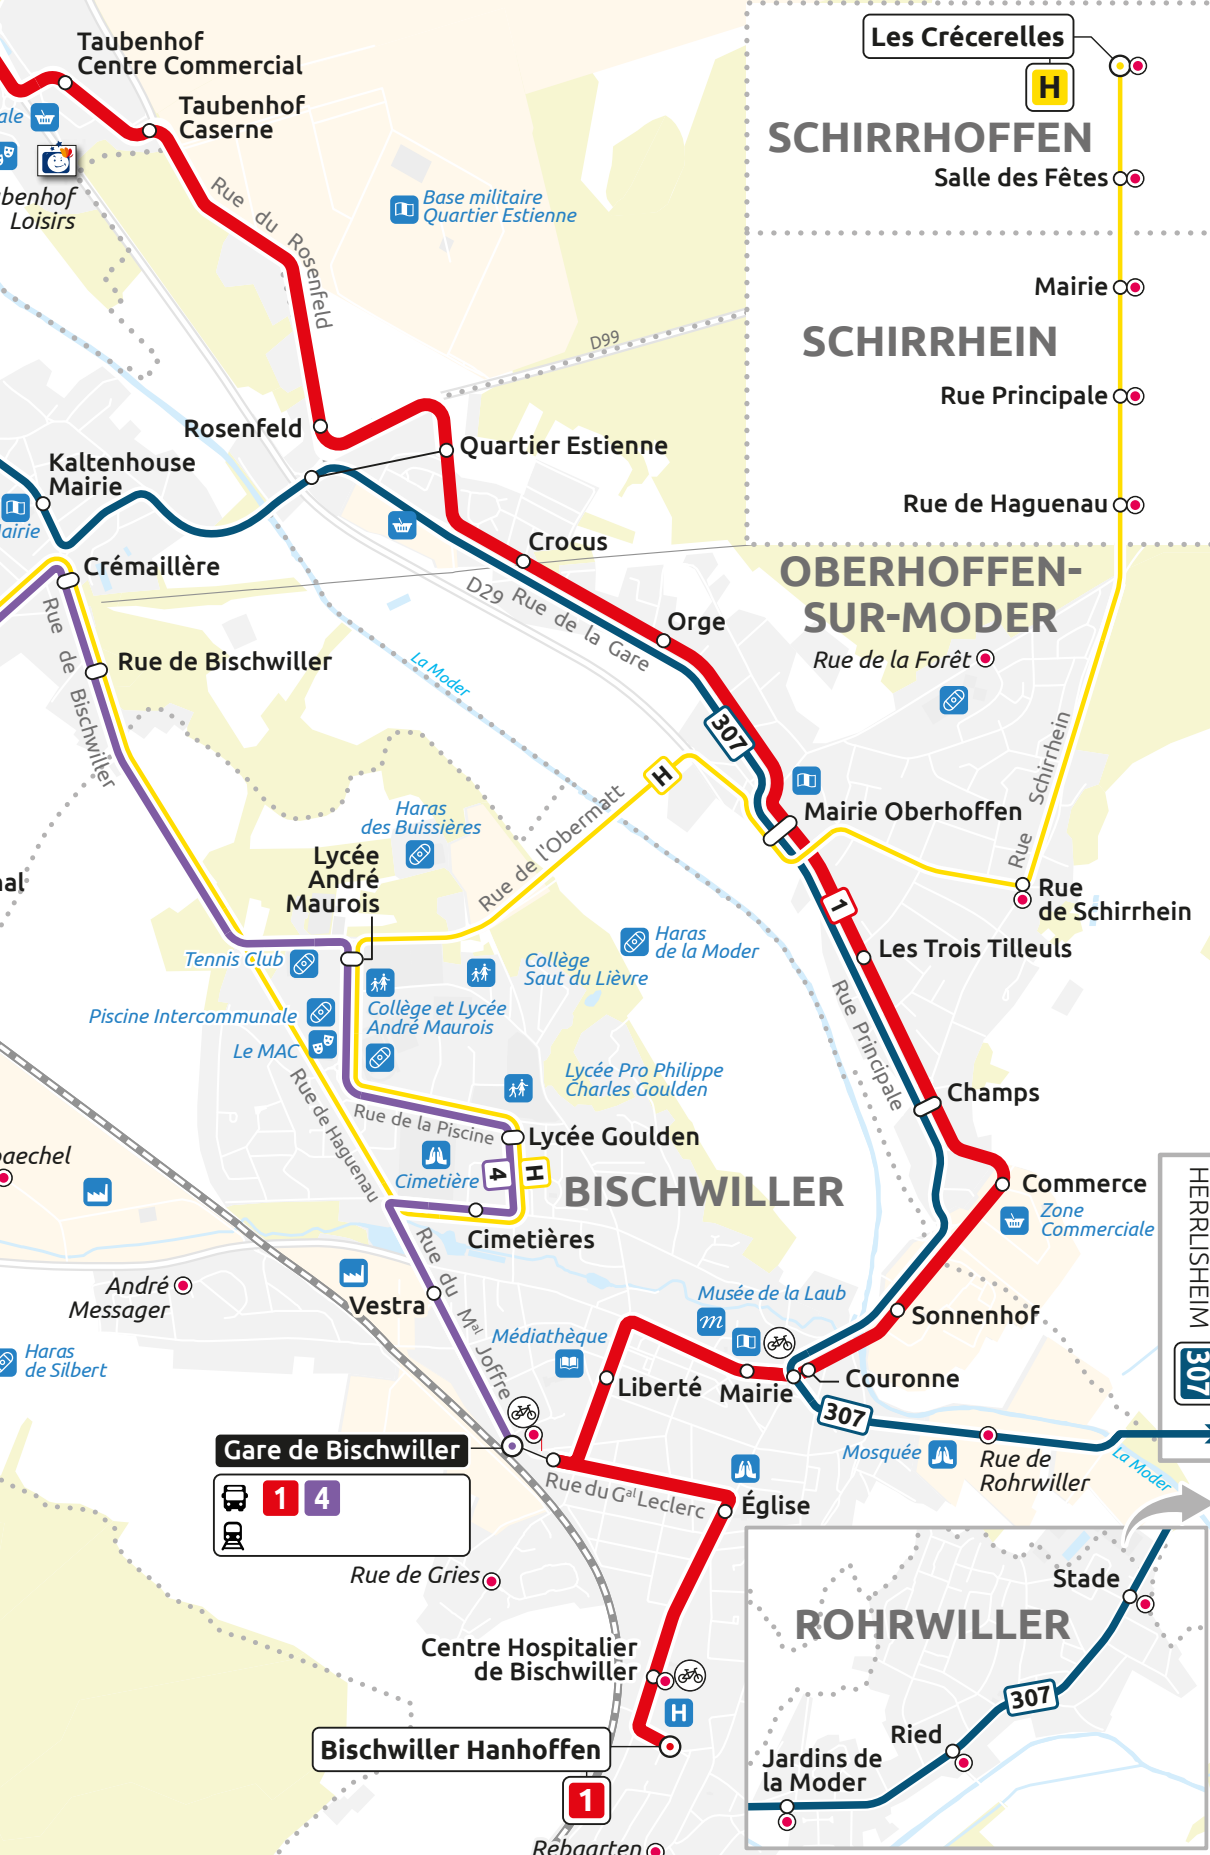

Lignes régulières Fluo

- **307** HAGUENAU - HERRLISHEIM
- **309** HAGUENAU - HATTEN
- **310** HAGUENAU - LEMBACH
- **330** HAGUENAU - SELTZ

Lignes de renfort et navettes scolaires

- **A** SCHWEIGHOUSE Maréchal Leclerc HAGUENAU Gare
- **B** PFAFFENHOFFEN Ancienne Gare HAGUENAU Gare - Moulin Neuf
- **C** HAGUENAU Centre Équestre HAGUENAU Gare
- **D** DAUENDORF Espace Concordia SCHWEIGHOUSE Collège du Bois Fleuri
- **E** OHLUNGEN Keffendorf SCHWEIGHOUSE Collège du Bois Fleuri
- **F** HAGUENAU Gare HAGUENAU Schmidlin
- **G** WINTERSHOUSE Église SCHWEIGHOUSE Collège du Bois Fleuri
- **H** SCHIRRHOFFEN Les Crécerelles HAGUENAU Cité Scolaire
- **I** HAGUENAU Lycée André Maurois BISCWILLER Lycée André Maurois
- **J** WITERSHEIM SCHWEIGHOUSE Collège du Bois Fleuri
- **K** WAHLENHEIM SCHWEIGHOUSE Collège du Bois Fleuri
- **L** PFAFFENHOFFEN Ancienne Gare ENGWILLER École
- **M** ROTTELSHEIM Église BRUMATH Collège
- **N** DONNENHEIM BRUMATH Collège
- **O** KRAUTWILLER BRUMATH Pflimlin
- **n1** BERNOLSHEIM Centre HAGUENAU Gare - Moulin Neuf
- **n2** HAGUENAU Gare HAGUENAU Cité Scolaire / Centre de Harthouse
- **n2** HAGUENAU Gare HAGUENAU Place Schuman / Pécheurs

Gare de Haguenau

1 2 3 4
A C F n1 n2
307 309 310 330

Gare de Haguenau Moulin Neuf

10 11 13 B O

Gare de Bischwiller

1 4

Bernolsheim Centre

10 Gare de BRUMATH