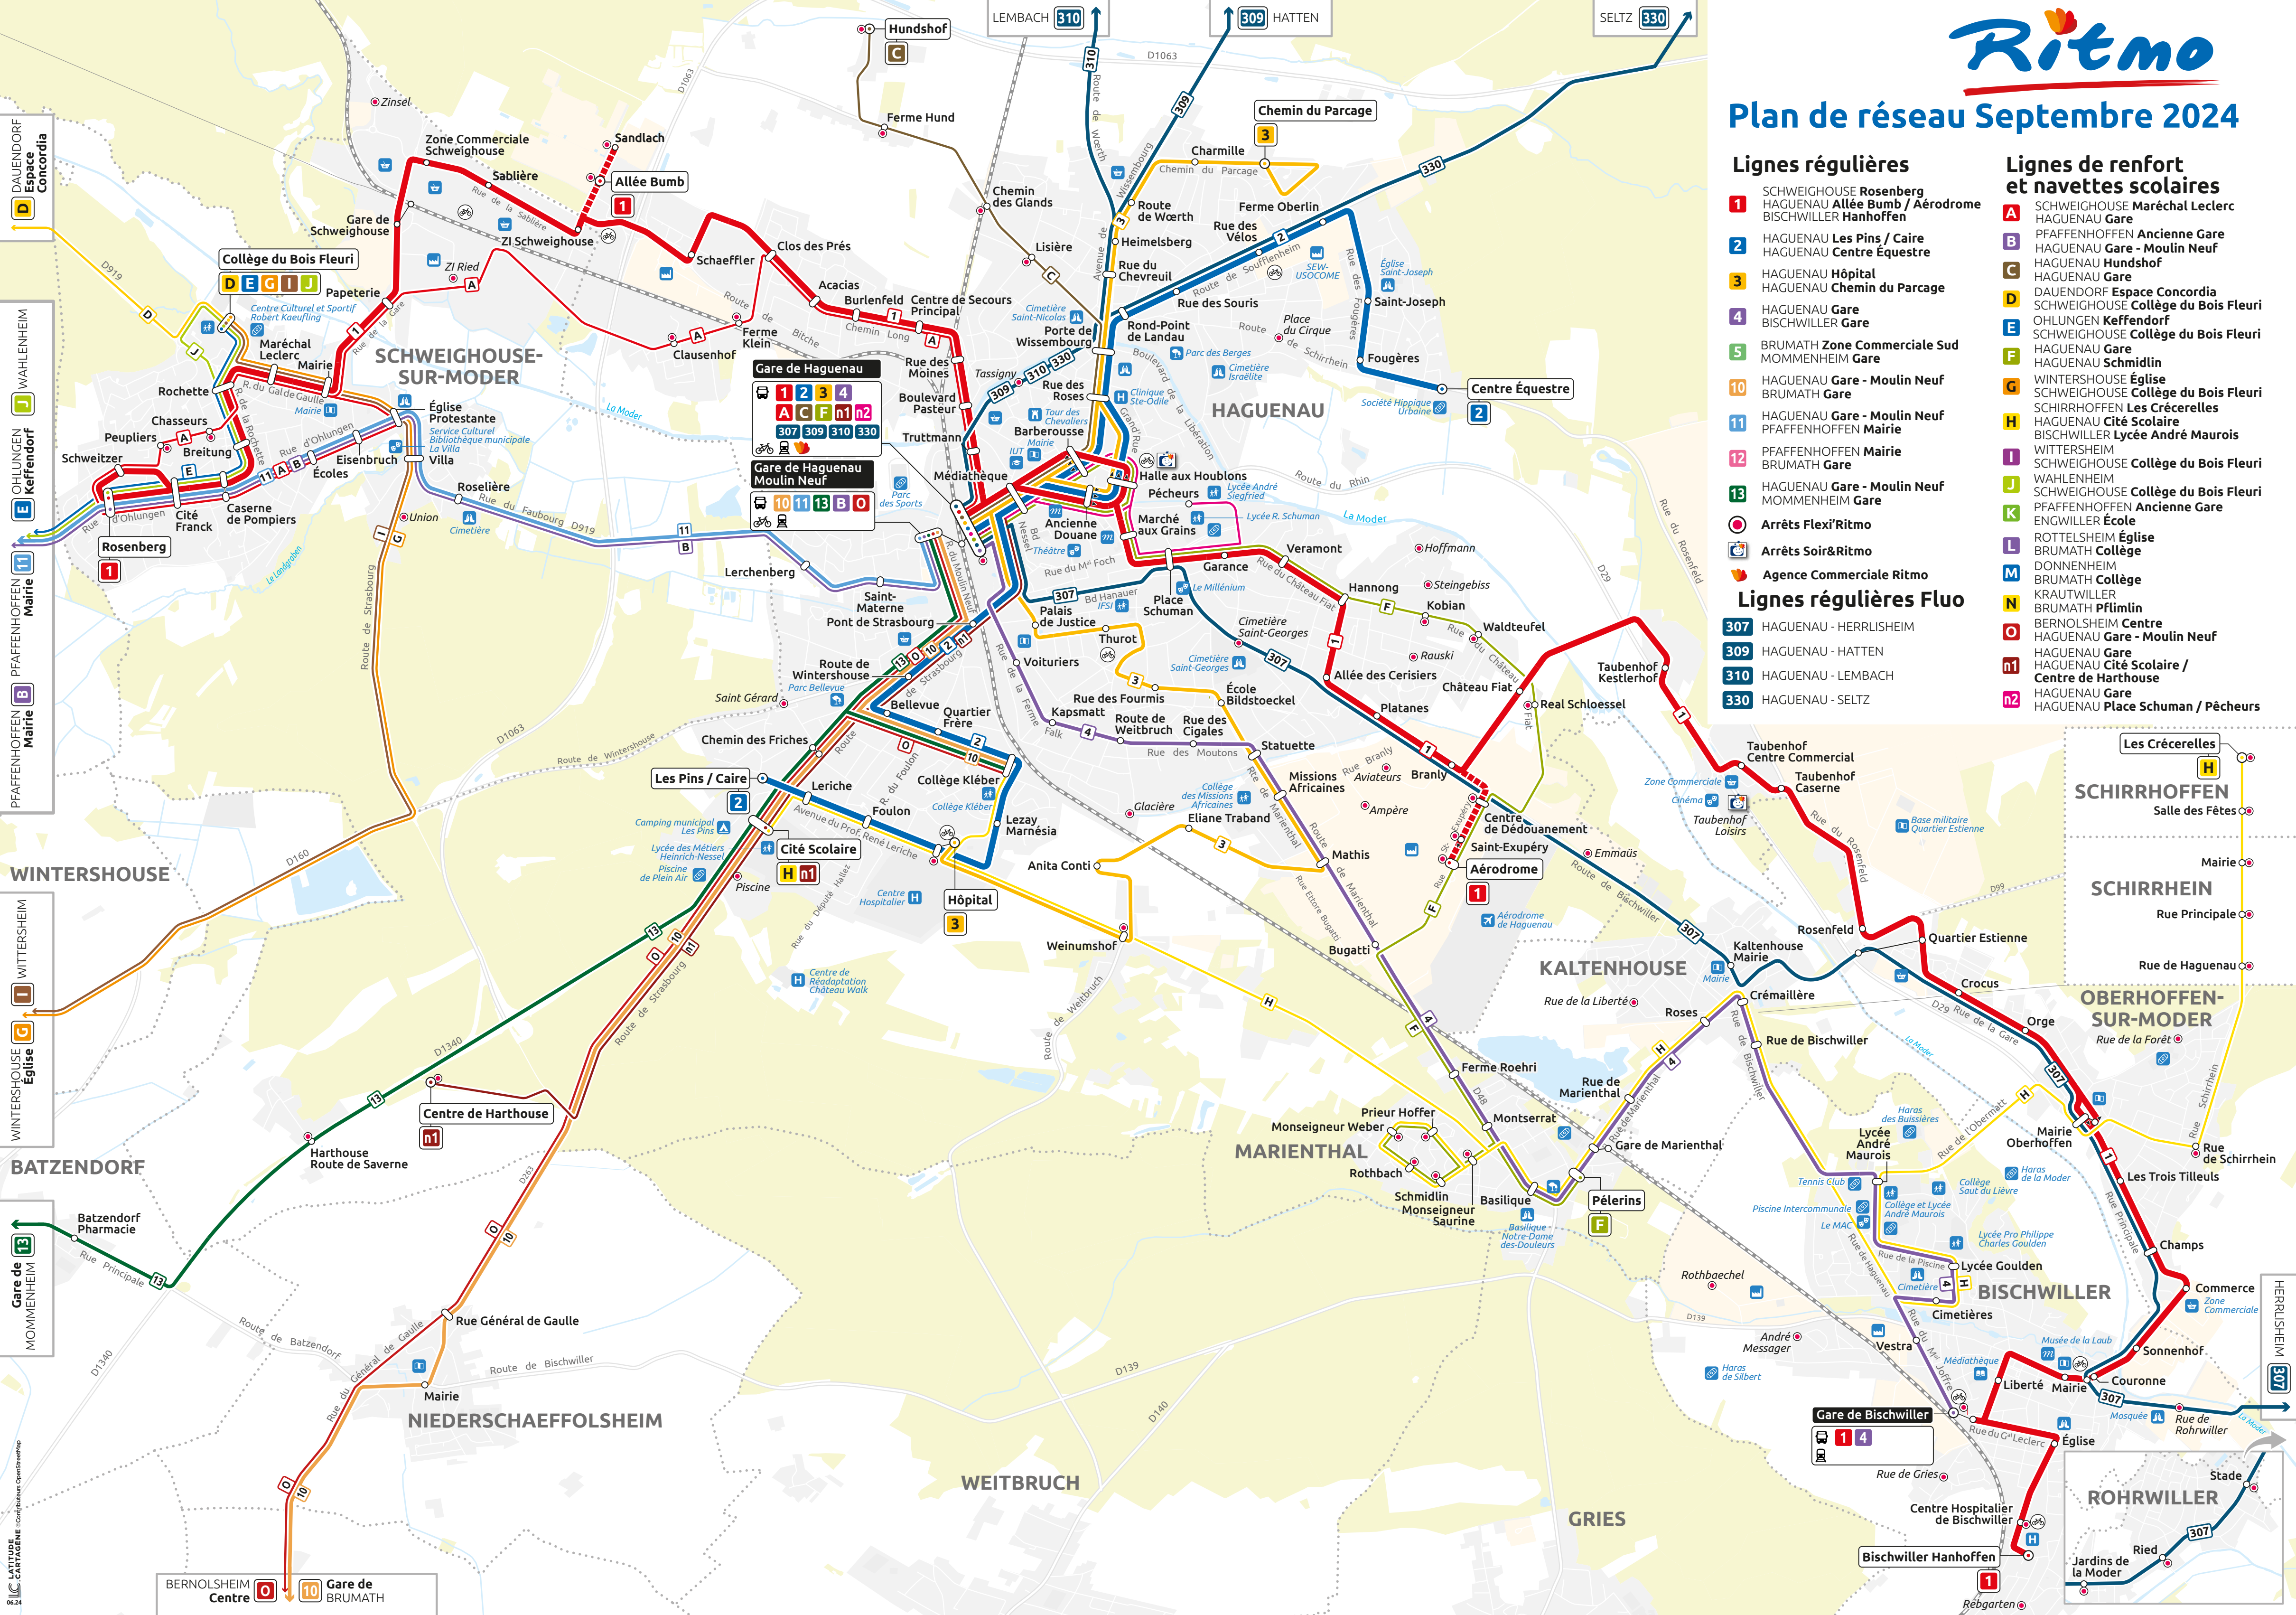

Plan de réseau Septembre 2024

Lignes régulières

- 1** SCHWEIGHOUSE Rosenberg
HAGUENAU Allée Bumb / Aéroport
BISCHWILLER Hanhoffen
- 2** HAGUENAU Les Pins / Caire
HAGUENAU Centre Équestre
- 3** HAGUENAU Hôpital
HAGUENAU Chemin du Parcage
- 4** HAGUENAU Gare - Moulin Neuf
BISCHWILLER Gare
- 5** BRUMATH Zone Commerciale Sud
MOMMENHEIM Gare
- 10** HAGUENAU Gare - Moulin Neuf
BRUMATH Gare
- 11** HAGUENAU Gare - Moulin Neuf
PFAFFENHOFFEN Mairie
- 12** PFAFFENHOFFEN Mairie
BRUMATH Gare
- 13** HAGUENAU Gare - Moulin Neuf
MOMMENHEIM Gare

Lignes de renfort et navettes scolaires

- A** SCHWEIGHOUSE Maréchal Leclerc
HAGUENAU Gare
- B** PFAFFENHOFFEN Ancienne Gare
HAGUENAU Gare - Moulin Neuf
- C** HAGUENAU Hundshof
HAGUENAU Gare
- D** DAUENDORF Espace Concordia
SCHWEIGHOUSE Collège du Bois Fleuri
- E** OHLUNGEN Keffendorf
SCHWEIGHOUSE Collège du Bois Fleuri
- F** HAGUENAU Gare
HAGUENAU Schmidlin
- G** WINTERSHOUSE Église
SCHWEIGHOUSE Collège du Bois Fleuri
- H** SCHIRRHOFFEN Les Crécerelles
HAGUENAU Cité Scolaire
- I** BISCHWILLER Lycée André Maurois
WITTELSHEIM Collège du Bois Fleuri
- J** WAHLENHEIM Collège du Bois Fleuri
SCHWEIGHOUSE Collège du Bois Fleuri
- K** PFAFFENHOFFEN Ancienne Gare
ENGWILLER École
- L** ROTTELSHEIM Église
BRUMATH Collège
- M** DONNENHEIM
BRUMATH Collège
- N** KRAUTWILLER
BRUMATH Pflimlin
- O** BERNOLSHEIM Centre - Moulin Neuf
HAGUENAU Gare - Moulin Neuf
- n1** HAGUENAU Gare
HAGUENAU Cité Scolaire / Centre de Harthouse
- n2** HAGUENAU Place Schuman / Pécheurs

Lignes régulières Fluo

- 307** HAGUENAU - HERRLSHEIM
- 309** HAGUENAU - HATTEN
- 310** HAGUENAU - LEMBACH
- 330** HAGUENAU - SELTZ

Gare de Haguenau

1 2 3 4
A C F n1 n2
307 309 310 330

Gare de Haguenau Moulin Neuf

Batzendorf Pharmacie

MOMMENHEIM

MOMMENHEIM Gare

BERNOLSHEIM

Bernolsheim Centre

BRUMATH

Brumath Gare

SCHIRRHOFFEN