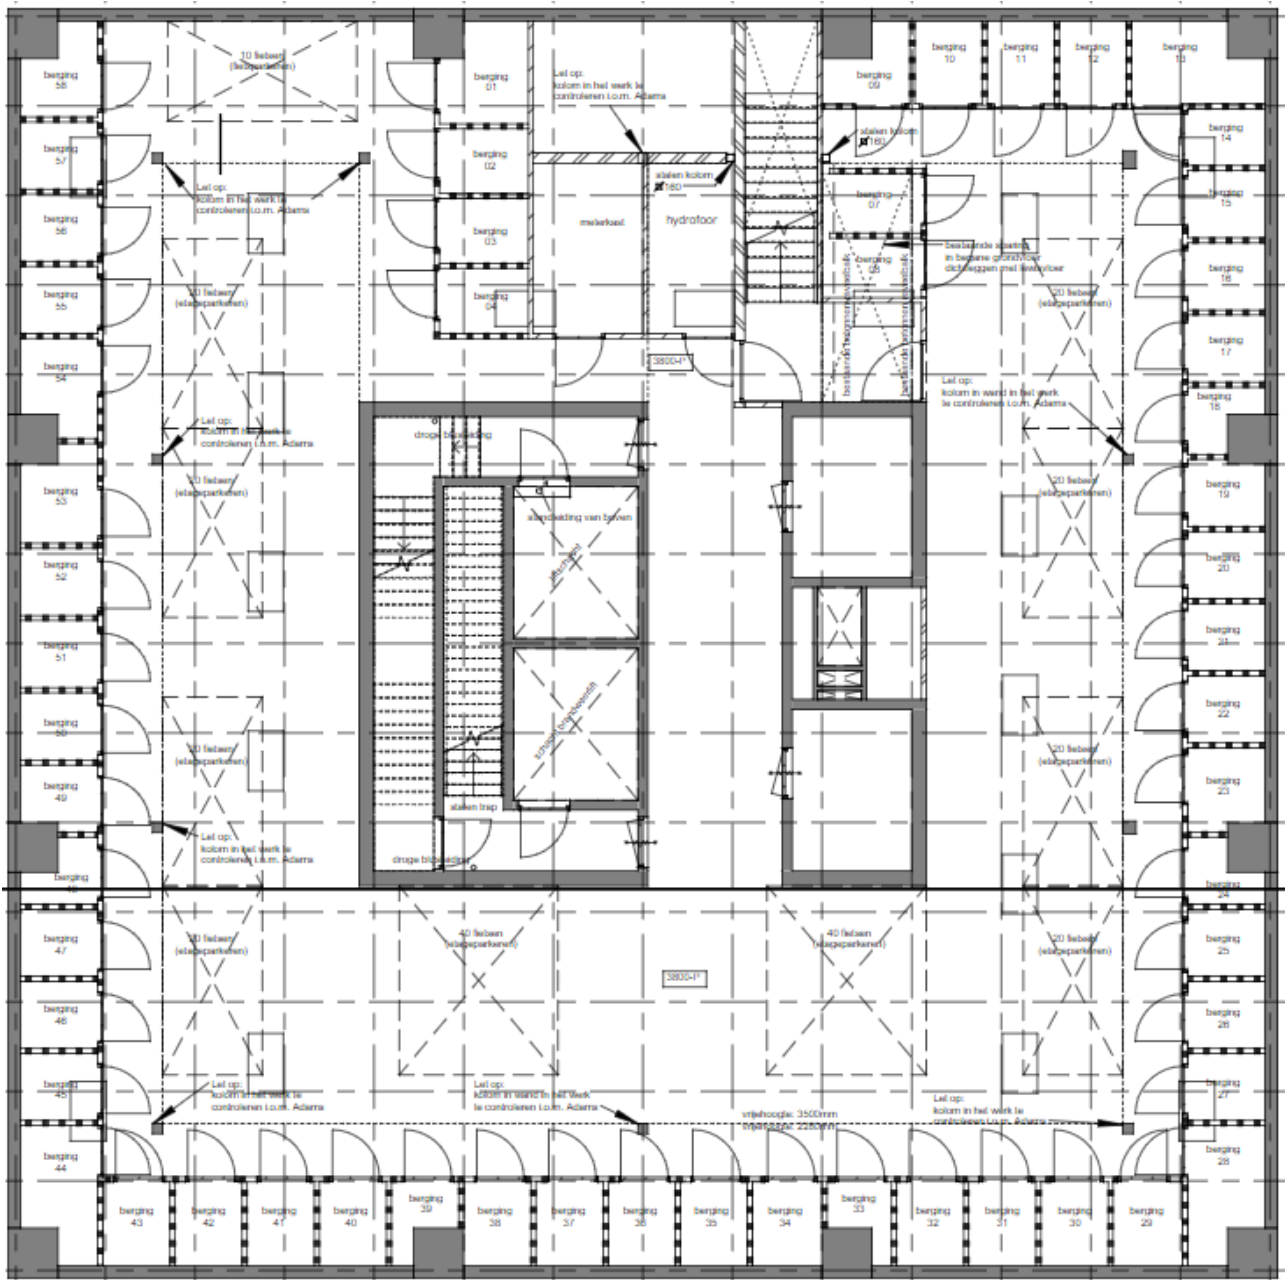

## Gemeenschappelijke fietsenberging in de kelder.

Gemeenschappelijke was- en strijkruijnte op de 5e verdieping.

Gemeenschappelijke buitenruimte (dakterras) op de 12<sup>e</sup> verdieping.