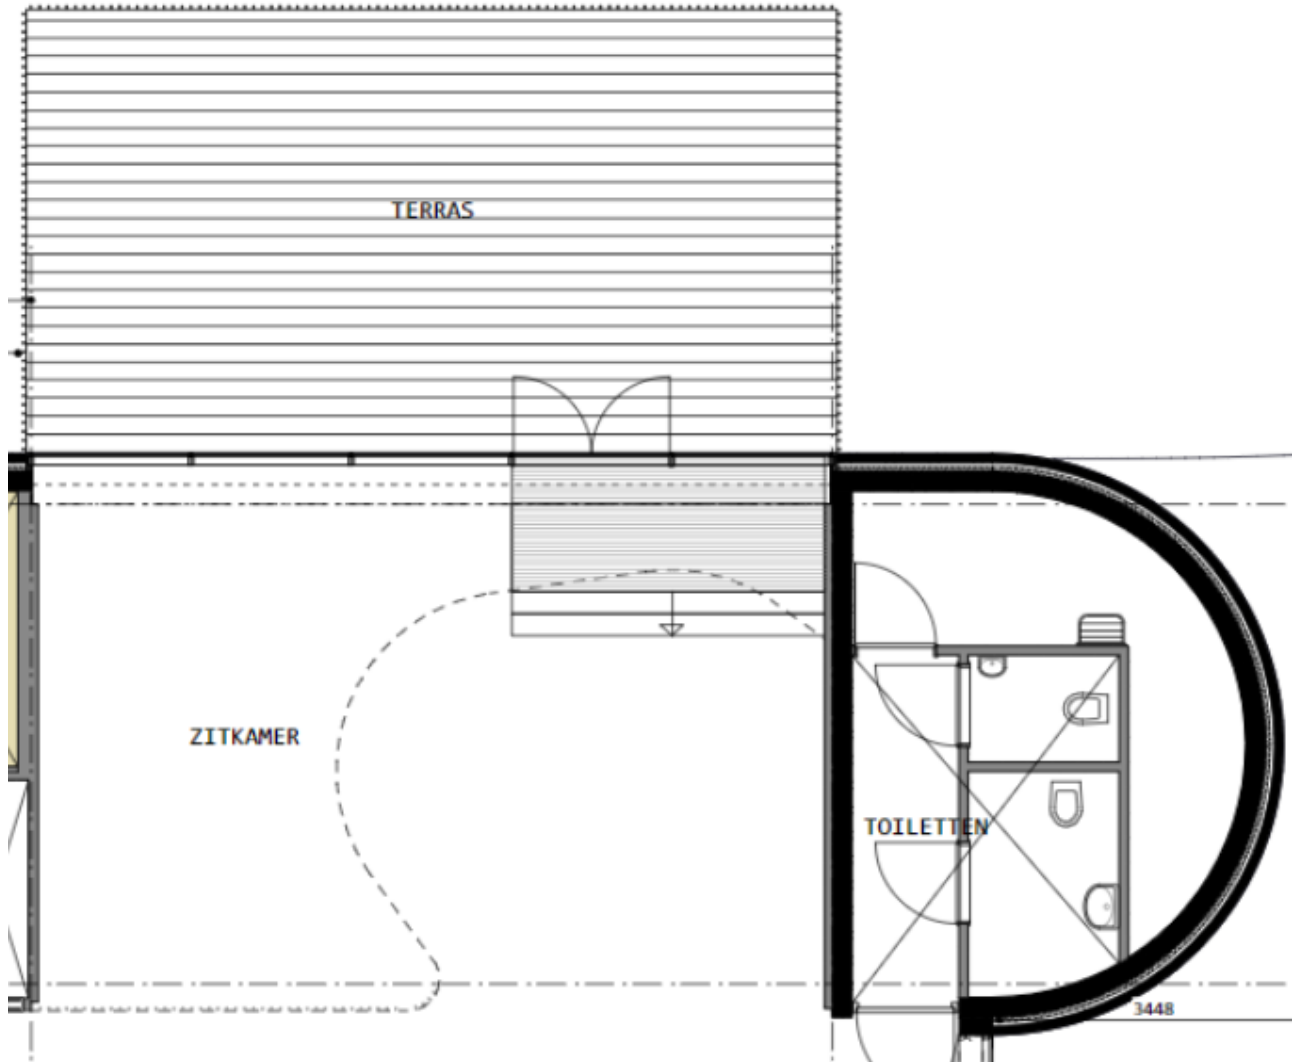

Gemeenschappelijke buitenruimte, zitkamer en toiletten op de begane grond.

Gemeenschappelijke wasruimte en wachtruimte op de 1^e verdieping.

PLAZA

○ Part of Mosaic World

Gemeenschappelijke keuken, eet- en speelruimte en bioscoop op de 2^e verdieping.

Gemeenschappelijke studieruimte, toiletten en bibliotheek op de 3^e verdieping.

Gemeenschappelijke bijeenkomst ruimte en zitruimte op de 4^e verdieping.