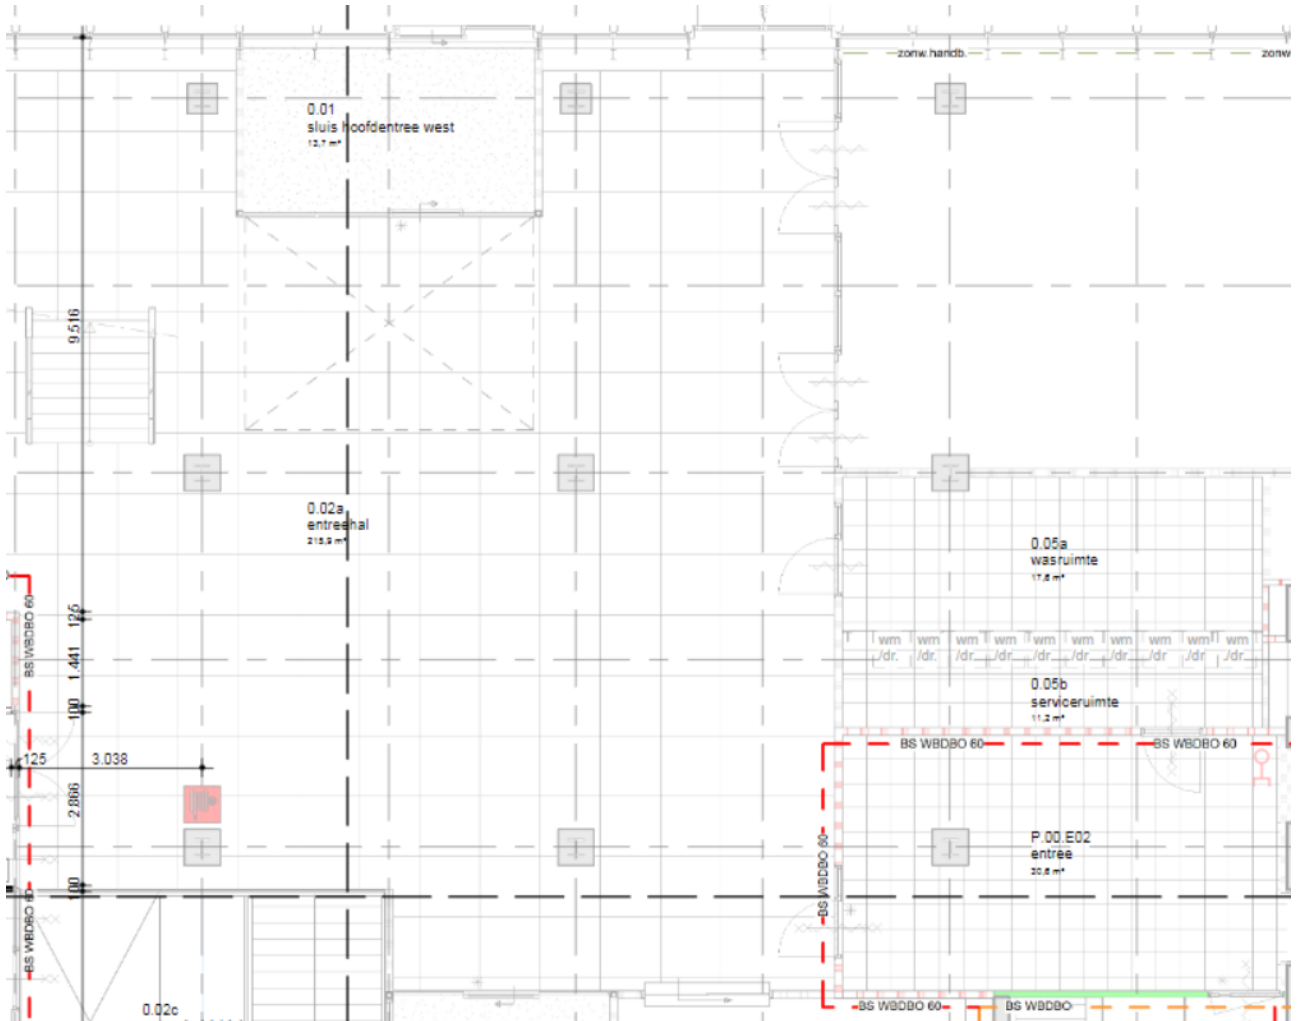

Gemeenschappelijke karaoke ruimte, spelruimte, en studieruimtes in de kelder.

Gemeenschappelijke fietsenberging in de kelder.

Gemeenschappelijke zitruimte en wasruimte op de begane grond.

Gemeenschappelijke buitenruimte (dakterras) op de 14^e verdieping.