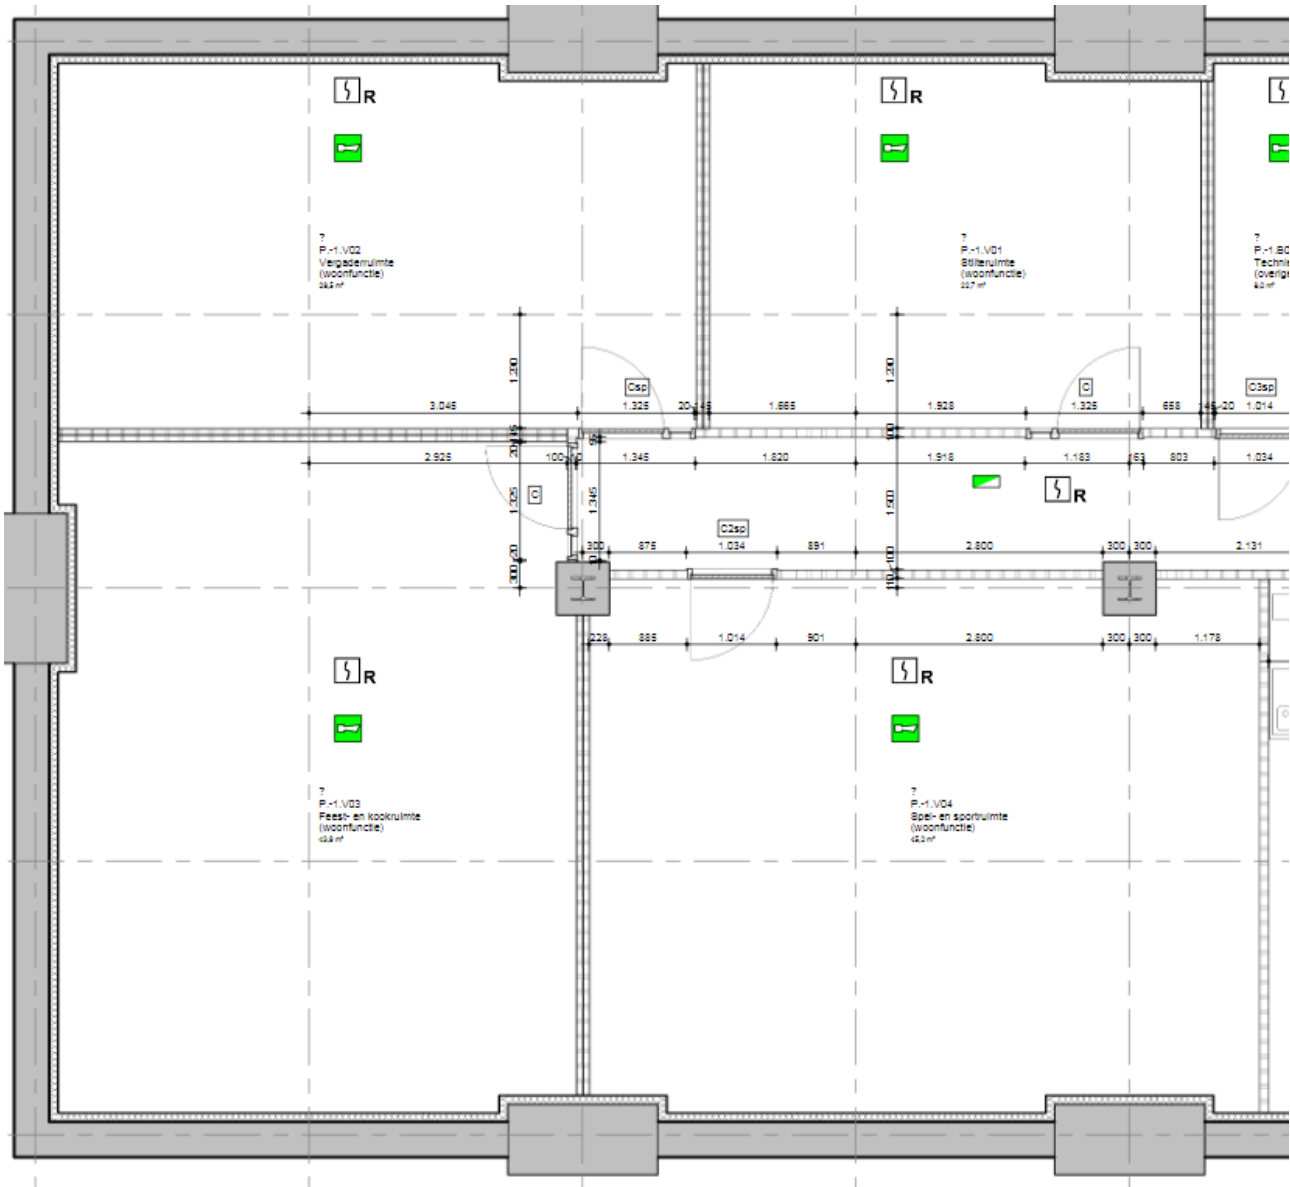

Gemeenschappelijke karaoke ruimte, spelruimte, en studieruimtes in de kelder.

Gemeenschappelijke fietsenberging in de kelder.

Gemeenschappelijke zitruimte en wasruimte op de begane grond.

Gemeenschappelijke buitenruimte (dakterras) op de 14^e verdieping.