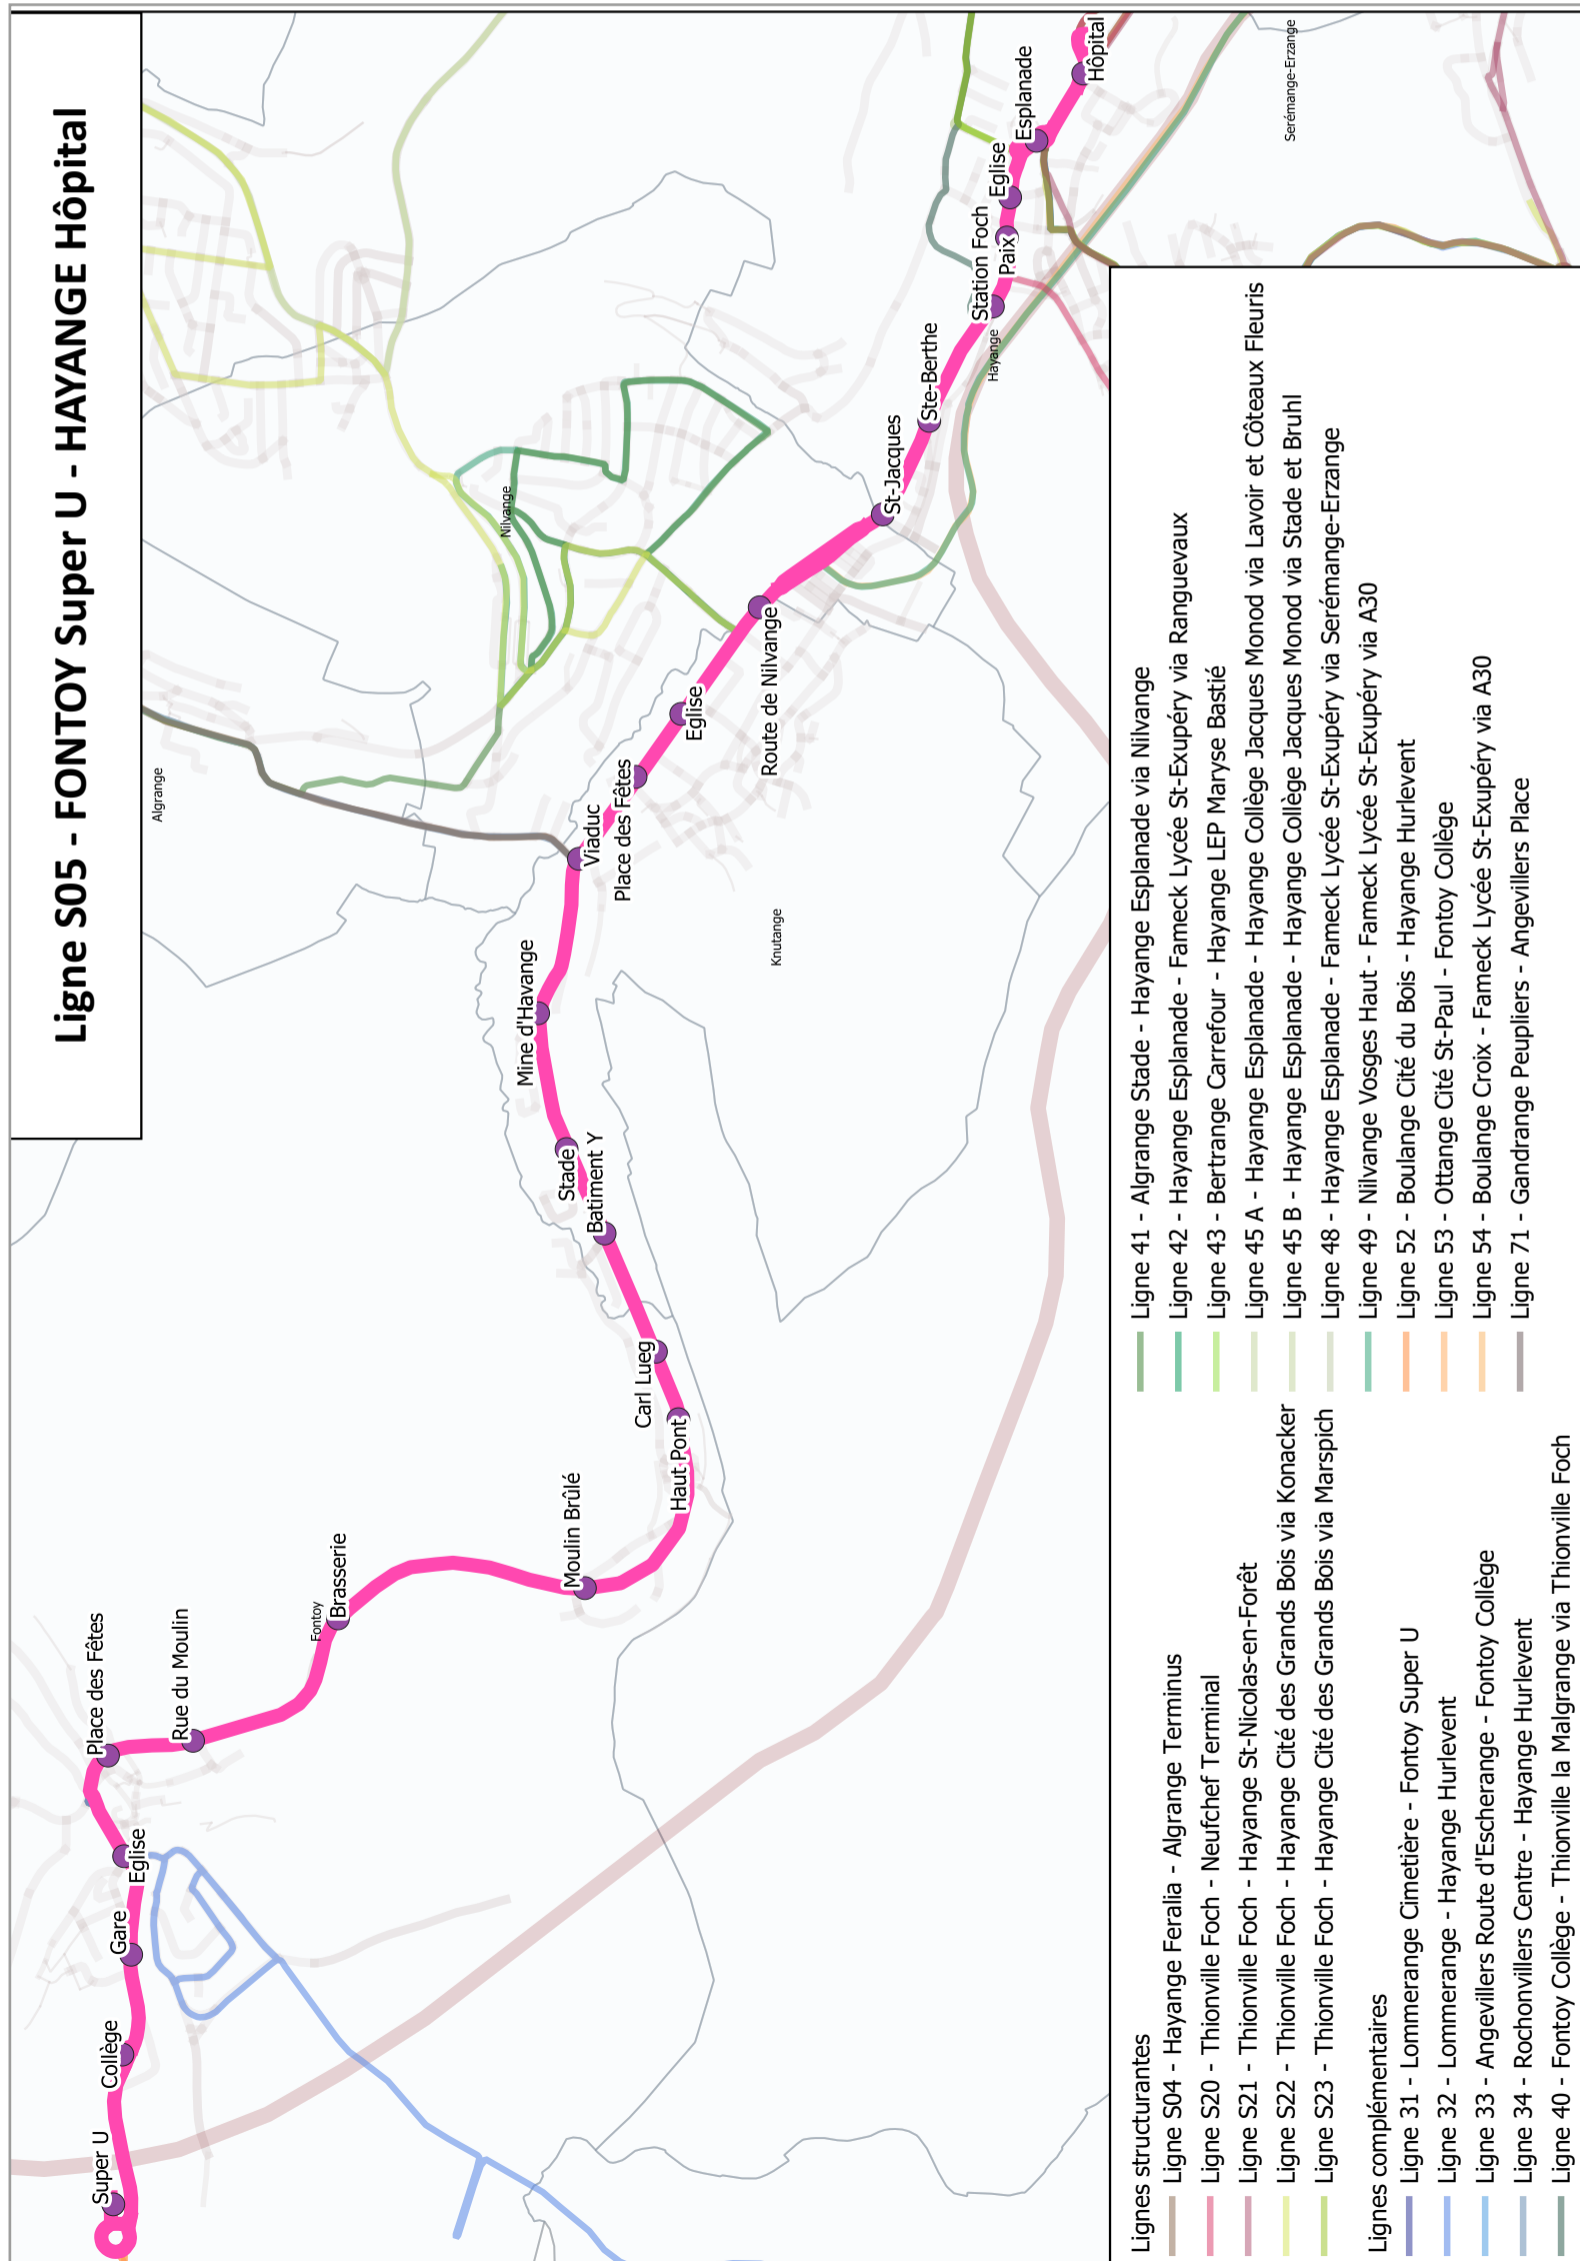

V2

Ligne S05 - FONTOY Super U - HAYANGE Hôpital

Du lundi au vendredi

HAYANGE	HÔPITAL	6:00	6:27	7:00	7:25	8:00	8:30	9:30	10:30	11:30	12:29	13:05	14:03	15:01	16:00	16:30	17:10	17:30	18:30	19:30
	ESPLANADE	6:01	6:28	7:01	7:26	8:01	8:31	9:31	10:31	11:31	12:30	13:06	14:04	15:02	16:01	16:31	17:11	17:31	18:31	19:31
	PAIX	6:02	6:29	7:02	7:27	8:02	8:32	9:32	10:32	11:32	12:32	13:07	14:05	15:03	16:02	16:32	17:12	17:32	18:32	19:32
	PAIX	6:02	6:29	7:02	7:27	8:02	8:32	9:32	10:32	11:32	12:32	13:07	14:05	15:03	16:02	16:32	17:12	17:32	18:32	19:32
	STATION FOCH	6:03	6:30	7:03	7:28	8:03	8:33	9:33	10:33	11:33	12:33	13:08	14:06	15:04	16:03	16:33	17:13	17:33	18:33	19:33
	STE BERTHE	6:04	6:31	7:04	7:29	8:04	8:34	9:34	10:34	11:34	12:34	13:09	14:07	15:05	16:04	16:34	17:14	17:34	18:34	19:34
KNUTANGE	ST JACQUES	6:05	6:32	7:05	7:30	8:05	8:35	9:35	10:35	11:35	12:34	13:10	14:08	15:06	16:05	16:35	17:15	17:35	18:35	19:35
	ROUTE DE NILVANGE	6:06	6:33	7:06	7:31	8:06	8:36	9:36	10:36	11:36	12:35	13:11	14:09	15:07	16:06	16:36	17:16	17:36	18:36	19:36
	EGLISE	6:06	6:34	7:07	7:32	8:07	8:36	9:36	10:37	11:37	12:36	13:12	14:10	15:07	16:06	16:37	17:17	17:37	18:37	19:37
	PLACE DES FÊTES	6:06	6:34	7:07	7:32	8:07	8:36	9:36	10:37	11:37	12:37	13:12	14:10	15:07	16:06	16:37	17:17	17:37	18:38	19:38
	VIADUC	6:09	6:36	7:09	7:34	8:09	8:39	9:39	10:39	11:39	12:38	13:14	14:12	15:10	16:09	16:39	17:19	17:39	18:39	19:39
	MINE D'HAVANGE	6:10	6:37	7:10	7:35	8:10	8:40	9:40	10:40	11:40	12:39	13:15	14:13	15:11	16:10	16:40	17:20	17:40	18:40	19:40
	STADE	6:10	6:37	7:10	7:36	8:11	8:41	9:41	10:40	11:41	12:39	13:16	14:13	15:11	16:11	16:40	17:21	17:41	18:40	19:40
	BÂTIMENT Y	6:11	6:38	7:11	7:36	8:11	8:41	9:41	10:41	11:41	12:40	13:16	14:14	15:12	16:11	16:41	17:21	17:41	18:41	19:41
	CARL LUEG	6:11	6:38	7:11	7:37	8:12	8:42	9:42	10:42	11:42	12:41	13:17	14:15	15:12	16:12	16:42	17:22	17:42	18:42	19:41
	HAUT PONT	6:12	6:39	7:12	7:38	8:13	8:43	9:43	10:42	11:43	12:41	13:18	14:15	15:13	16:13	16:42	17:23	17:43	18:42	19:42
FONTOY	MOULIN BRÛLÉ	6:13	6:40	7:13	7:39	8:14	8:44	9:44	10:43	11:44	12:42	13:19	14:16	15:14	16:14	16:43	17:24	17:44	18:43	19:43
	BRASSERIE	6:14	6:41	7:14	7:40	8:15	8:45	9:45	10:45	11:45	12:44	13:20	14:18	15:15	16:15	16:45	17:25	17:45	18:45	19:44
	RUE DU MOULIN	6:15	6:42	7:15	7:41	8:16	8:46	9:46	10:46	11:46	12:45	13:21	14:19	15:16	16:16	16:46	17:26	17:46	18:46	19:45
	PLACE DES FÊTES	6:15	6:42	7:15	7:42	8:17	8:47	9:47	10:46	11:47	12:45	13:22	14:19	15:16	16:17	16:46	17:27	17:47	18:46	19:45
	EGLISE	6:16	6:43	7:16	7:43	8:18	8:48	9:48	10:47	11:48	12:46	13:23	14:20	15:17	16:18	16:47	17:28	17:48	18:47	19:46
	GARE	6:17	6:44	7:17	7:44	8:19	8:49	9:49	10:48	11:49	12:47	13:24	14:21	15:18	16:19	16:48	17:29	17:49	18:48	19:47
	COLLÈGE	6:17	6:44	7:17	7:44	8:19	8:49	9:49	10:48	11:49	12:47	13:24	14:21	15:18	16:19	16:48	17:29	17:50	18:48	19:47
	SUPER U	6:25	6:52	7:25	7:50	8:25	8:55	9:55	10:55	11:55	12:48	13:30	14:28	15:26	16:25	16:55	17:35	17:55	18:55	19:55