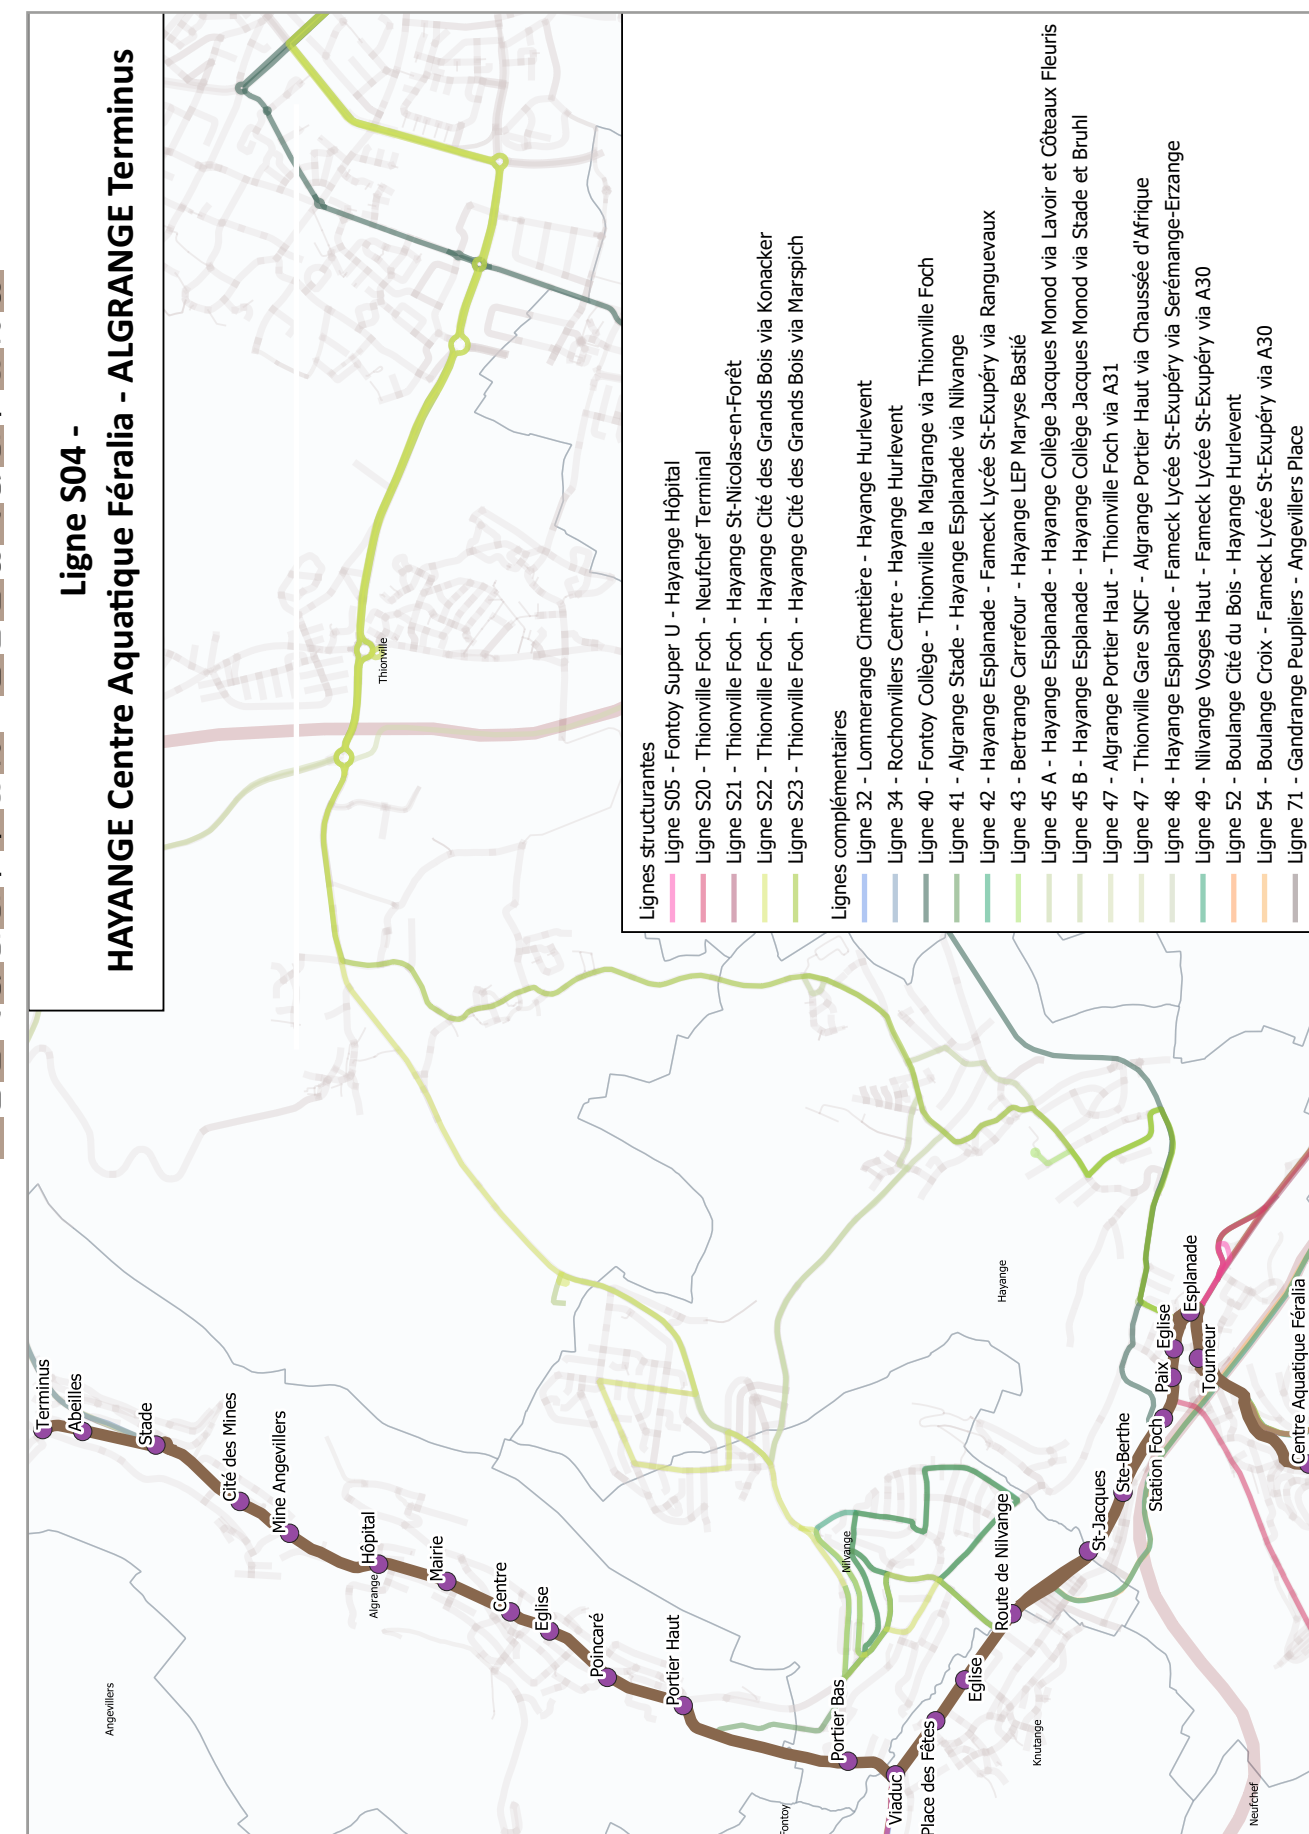

LV LV LS LS LS LS LS LS LS LS LS LS LS LS LS LS LS LS

Ligne S04 - HAYANGE Centre Aquatique Féralia - ALGRANGE Terminus

1. **Lignes structurantes**
2. Ligne S05 - Fontoy Super U - Hayange Hôpital
   - Ligne S20 - Thionville Foch - Neufchef Terminal
   - Ligne S21 - Thionville Foch - Hayange St-Nicolas-en-Forêt
   - Ligne S22 - Thionville Foch - Hayange Cité des Grands Bois via Konacker
   - Ligne S23 - Thionville Foch - Hayange Cité des Grands Bois via Marspich
3. **Lignes complémentaires**
4. Ligne 32 - Lommerange Cimetière - Hayange Hurlevent
   - Ligne 34 - Rochonvillers Centre - Hayange Hurlevent
   - Ligne 40 - Fontoy Collège - Thionville la Malgrange via Thionville Foch
   - Ligne 41 - Algrange Stade - Hayange Esplanade via Nilvange
   - Ligne 42 - Hayange Esplanade - Fameck Lycée St-Exupéry via Ranguieux
   - Ligne 43 - Bertrange Carrefour - Hayange LEP Maryse Bastié
   - Ligne 45 A - Hayange Esplanade - Hayange Collège Jacques Monod via Lavoit et Côteaux Fleuris
   - Ligne 45 B - Hayange Esplanade - Hayange Collège Jacques Monod via Stade et Brohl
   - Ligne 47 - Algrange Portier Haut - Thionville Foch via A31
   - Ligne 47 - Thionville Gare SNCF - Algrange Portier Haut via Chaussée d'Afrique
   - Ligne 48 - Hayange Esplanade - Fameck Lycée St-Exupéry via Serémange-Erzange
   - Ligne 49 - Nilvange Vosges Haut - Fameck Lycée St-Exupéry via A30
   - Ligne 52 - Boulange Cité du Bois - Hayange Hurlevent
   - Ligne 54 - Boulange Croix - Fameck Lycée St-Exupéry via A30
   - Ligne 71 - Gandrange Peupliers - Angevillers Place

LÉGENDES

V2

LMJV : CIRCULE LE LUNDI, MARDI, JEUDI, VENDREDI

ME : CIRCULE LE MERCREDI

SAM : CIRCULE LE SAMEDI

LS : CIRCULE DU LUNDI AU SAMEDI

LV : CIRCULE DU LUNDI AU VENDREDI