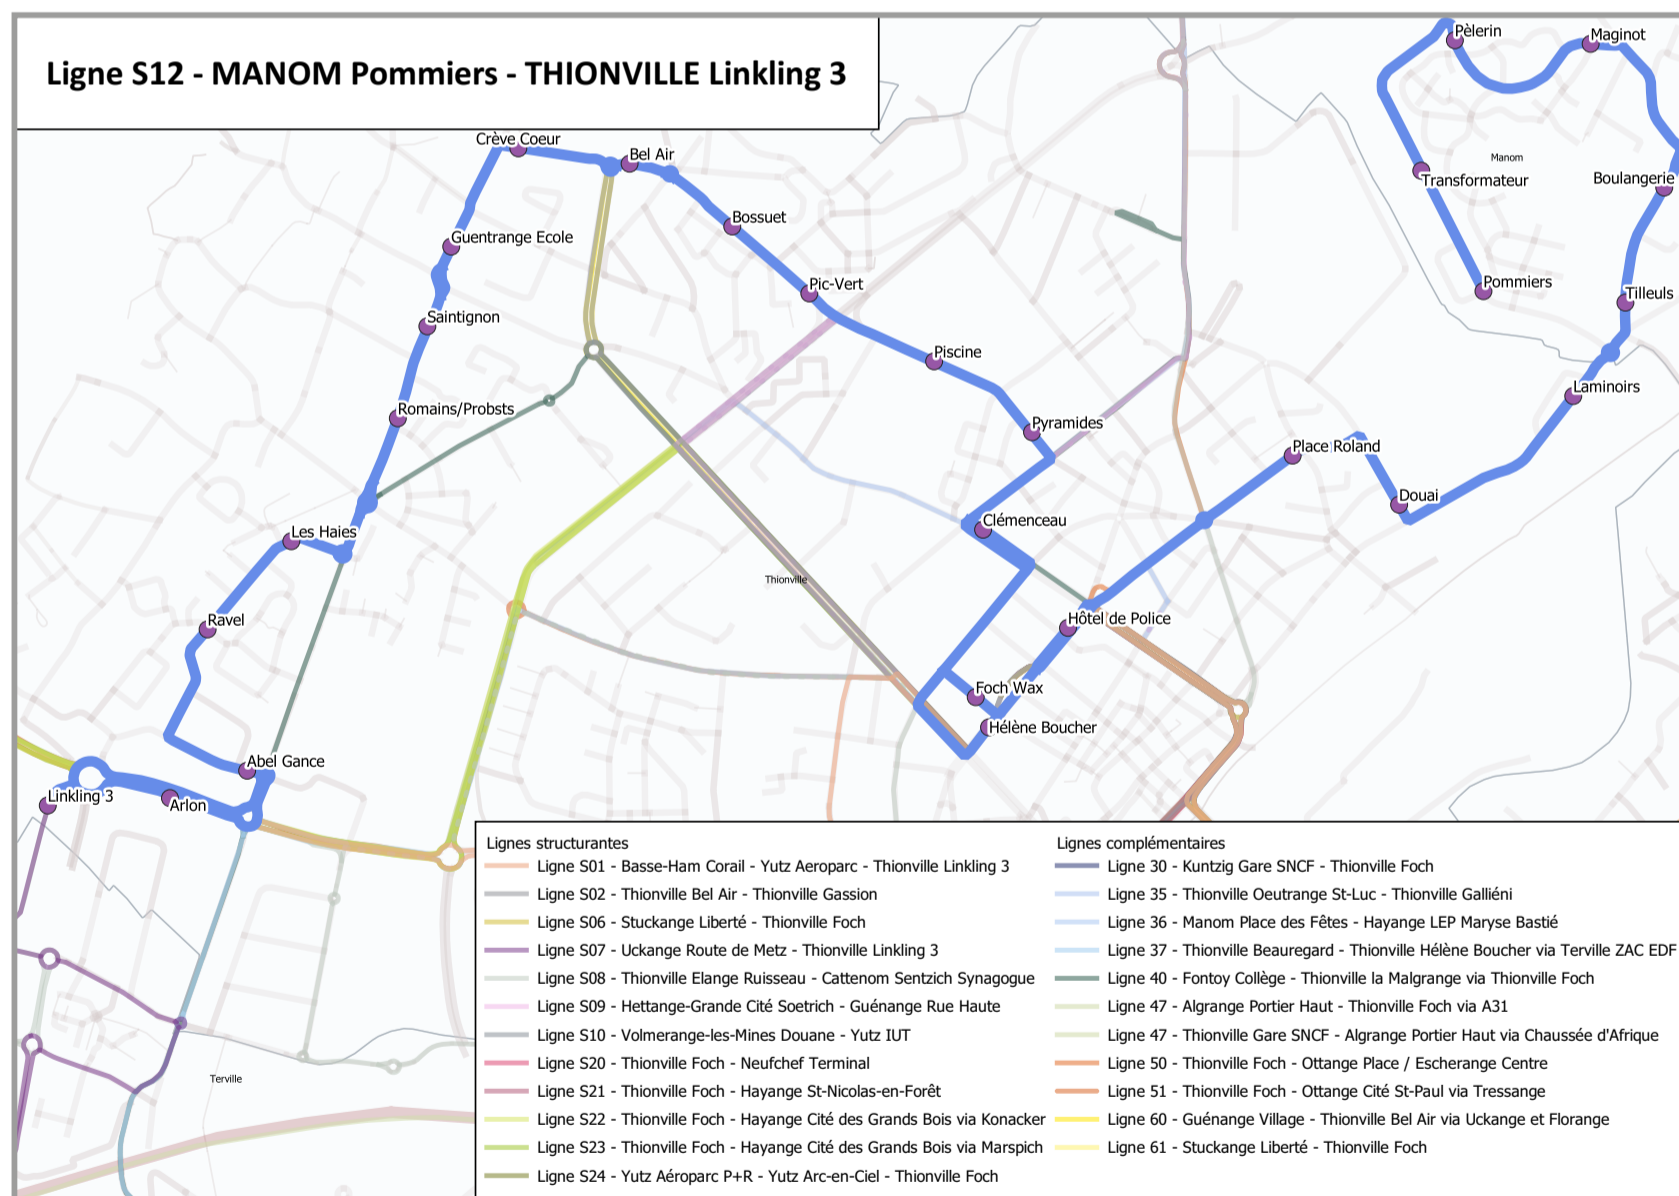

LS LS LS LS LS LS LS LS

INFORMEZ-VOUS

S12

Manom Pommiers

THIONVILLE Linkling 3

Du lundi au vendredi

MANOM	POMMIERS	7:20	7:55	8:20	9:57	12:09	14:14	16:21	18:30
	TRANSFORMATEUR	7:21	7:56	8:21	9:58	12:10	14:15	16:22	18:31
	PÉLERIN	7:22	7:57	8:22	9:59	12:11	14:16	16:23	18:32
	MAGINOT	7:23	7:58	8:23	9:59	12:12	14:17	16:24	18:33
	BOULANGERIE	7:24	7:59	8:24	10:00	12:13	14:18	16:25	18:34
THIONVILLE	TILLEULS	7:25	8:00	8:25	10:00	12:14	14:19	16:26	18:35
	LAMINOIRS	7:26	8:01	8:26	10:01	12:15	14:20	16:27	18:36
	DOUAI	7:27	8:02	8:27	10:02	12:16	14:21	16:28	18:37
	PLACE ROLAND	7:29	8:04	8:29	10:04	12:18	14:23	16:30	18:39
	HÔTEL DE POLICE	7:33	8:08	8:33	10:09	12:22	14:27	16:34	18:43
	FOCH WAX	7:35	8:10	8:35	10:11	12:24	14:29	16:36	18:45
	CLÉMENCEAU	7:37	8:12	8:37	10:13	12:26	14:31	16:38	18:47
	PYRAMIDES	7:39	8:14	8:39	10:14	12:28	14:33	16:40	18:49
	PISCINE	7:40	8:15	8:40	10:15	12:29	14:34	16:41	18:50
	PIC-VERT	7:41	8:16	8:41	10:16	12:30	14:35	16:42	18:51
	BOSSUET	7:42	8:17	8:42	10:17	12:31	14:36	16:43	18:52
	BEL AIR 1	7:43	8:18	8:43	10:18	12:32	14:37	16:44	18:53
	CRÈVE COEUR	7:44	8:19	8:44	10:19	12:33	14:38	16:45	18:54
	GUENTRANGE ECOLE	7:45	8:20	8:45	10:20	12:34	14:39	16:46	18:55
	SAINTIGNON	7:45	8:20	8:45	10:20	12:34	14:39	16:46	18:56
	ROMAINS/PROBSTS	7:46	8:21	8:46	10:21	12:35	14:40	16:47	18:57
LES HAIES	7:47	8:22	8:47	10:22	12:36	14:41	16:48	18:59	
RAVEL	7:48	8:23	8:48	10:23	12:37	14:42	16:49	19:00	
ABEL GANCE	7:49	8:24	8:49	10:24	12:38	14:43	16:50	19:02	
LINKLING 3	7:51	8:26	8:51	10:26	12:40	14:45	16:52	19:05	