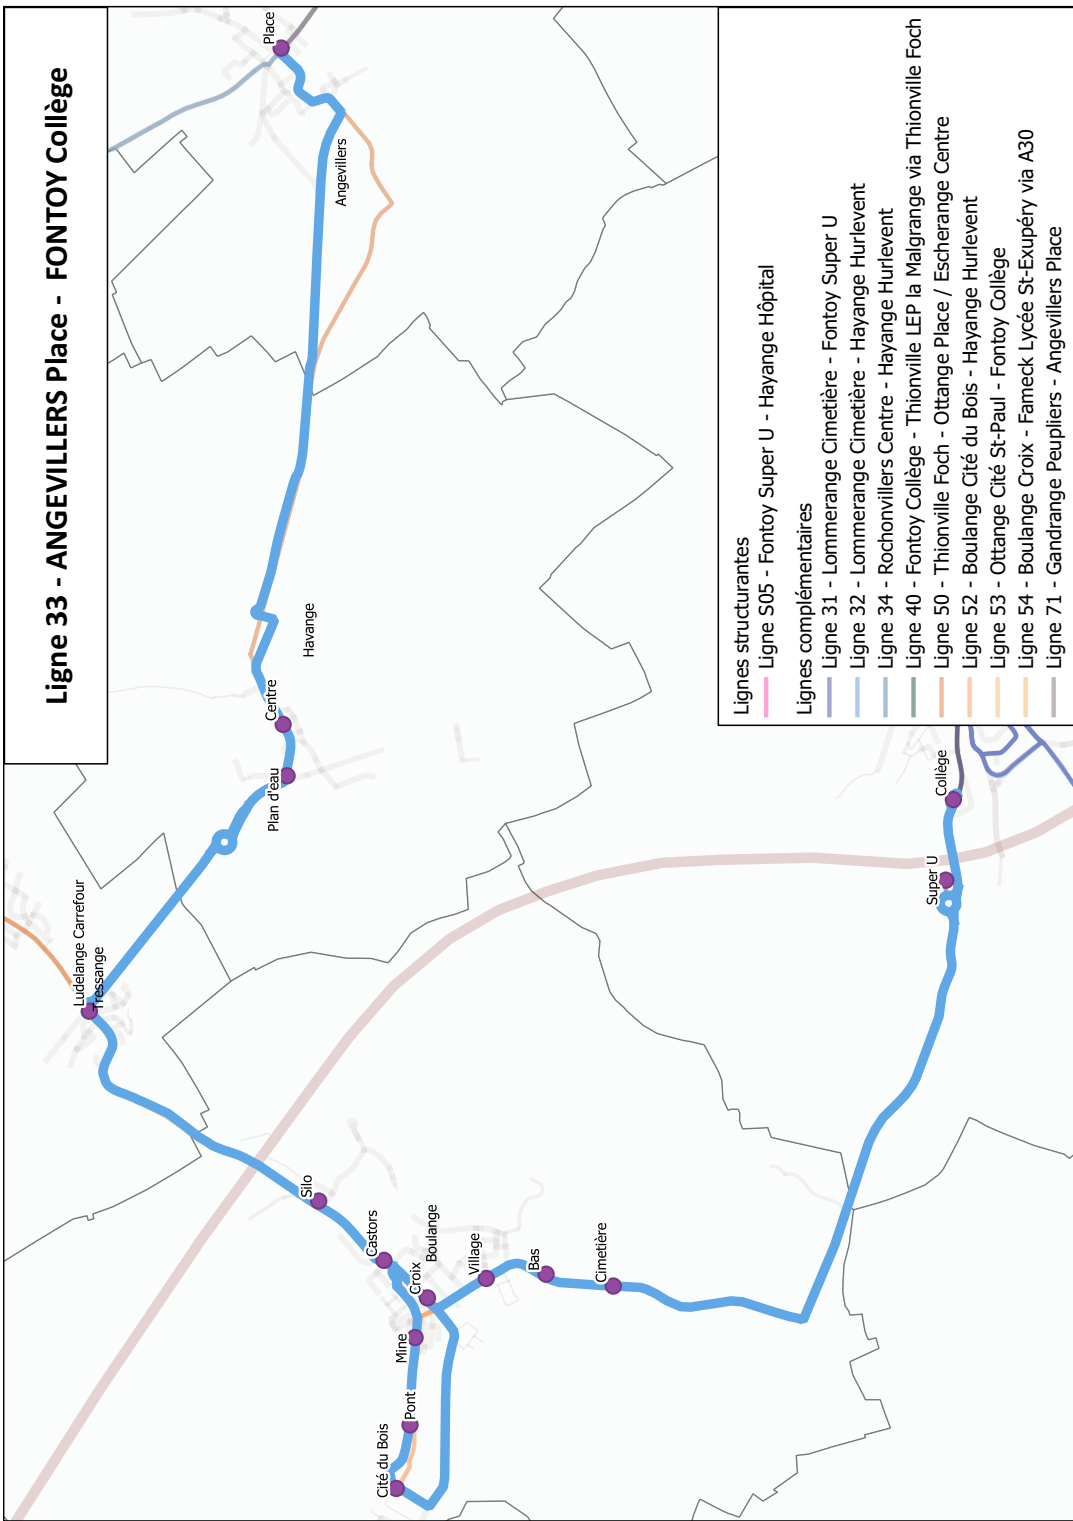

## HORAIRES

À COMPTER DU  
14 SEPTEMBRE 2021

ANGEVILLERS  
Place

FONTOY  
Collège

**citeline.fr**  
**03 82 59 31 05**

**sm>tu**  
THONVILLE FENSCH

**citéline**  
LE RÉSEAU DU SMITU THIONVILLE FENSCH

# Ligne 33 - ANGEVILLERS Place - FONTOY Collège

33

FONTOY  
Collège

ANGEVILLERS  
Place

## Du lundi au vendredi

FONTOY	COLLÈGE	12:02	15:47	16:42
	SUPER U	12:03	15:48	16:43
BOULANGE	CIMETIÈRE	12:09	15:54	16:49
	BAS	12:10	15:55	16:50
	VILLAGE	12:11	15:56	16:51
	MINE	12:12	15:57	16:52
	PONT	12:12	15:57	16:52
	CITÉ DU BOIS	12:13	15:58	16:53
	CROIX	12:15	16:00	16:55
	CASTORS	12:16	16:01	16:56
	SILO	12:17	16:02	16:57
	TRESSANGE	LUDELANGE CARREFOUR	12:20	16:05
HAVANGE	PLAN D'EAU	12:23	16:08	17:03
	CENTRE	12:23	16:08	17:03
ANGEVILLERS	PLACE	12:33	16:18	17:13