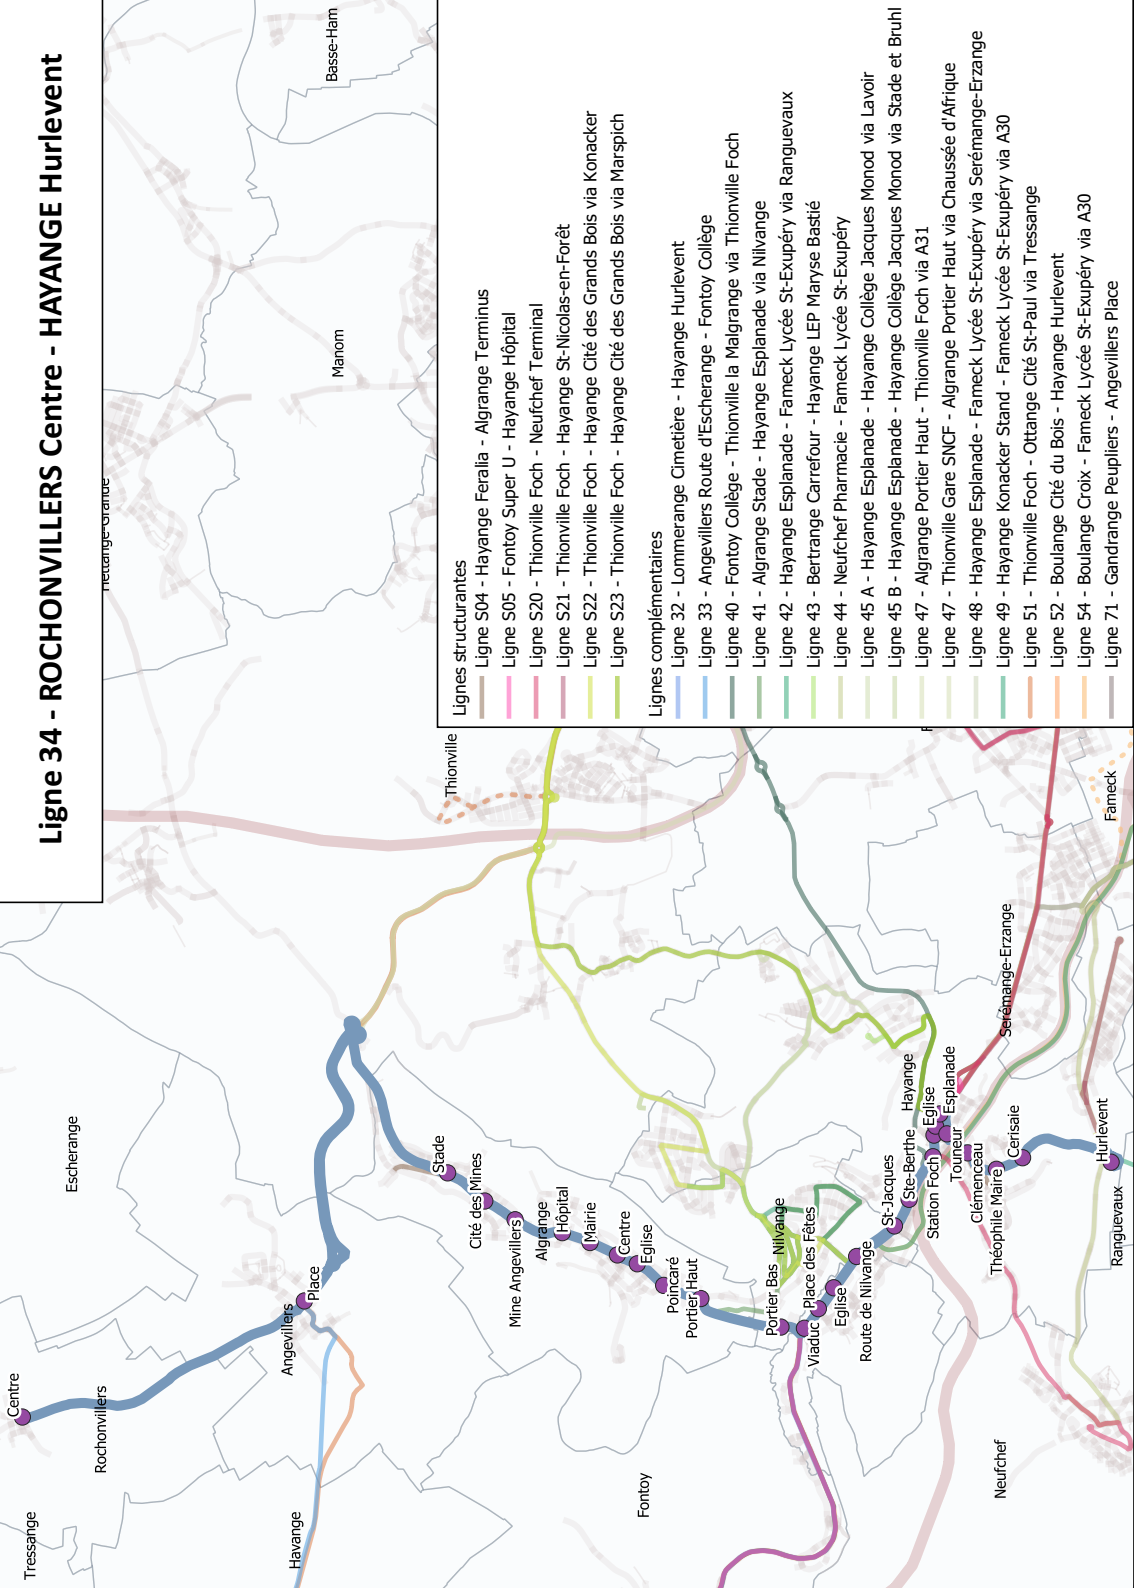

Ligne 34 - ROCHONVILLERS Centre - HAYANGE Hurlevent

34

HAYANGE
Hurlevent

ROCHONVILLERS
Centre

LÉGENDES

LMJV : CIRCULE LE LUNDI, MARDI, JEUDI, VENDREDI

ME : CIRCULE LE MERCREDI

SAM : CIRCULE LE SAMEDI

LS : CIRCULE DU LUNDI AU SAMEDI

LV : CIRCULE DU LUNDI AU VENDREDI

Du lundi au vendredi

HAYANGE	HURLEVENT	8:00	12:05	12:15	16:48	.....	.....	
	CERISAIE	8:03	12:08	12:18	16:51	.....	.....	
	THÉOPHILE MAIRE	8:04	12:09	12:19	16:52	.....	.....	
	CLÉMENCEAU	8:05	12:10	12:20	16:53	.....	.....	
	TOURNEUR	8:06	12:11	12:21	16:54	.....	.....	
	ESPLANADE	8:07	12:12	12:22	16:55	.....	.....	
	PAIX	8:08	12:13	12:23	16:56	.....	.....	
	STATION FOCH	8:09	12:14	12:24	16:57	.....	.....	
	STE BERTHE	8:10	12:15	12:25	16:58	.....	.....	
	ST JACQUES	8:11	12:16	12:26	16:59	.....	.....	
KNUTANGE	RTE DE NILVANGE	8:12	12:17	12:27	17:00	.....	.....	
	EGLISE	8:13	12:18	12:28	17:01	.....	.....	
	PLACE DES FÊTES	8:14	12:19	12:29	17:02	.....	.....	
	VIADUC B	8:14	12:19	12:29	17:02	.....	.....	
	PORTIER BAS	8:14	12:19	12:30	17:02	.....	.....	
	PORTIER HAUT	8:16	12:21	12:31	17:04	.....	.....	
ALGRANGE	POINCARÉ	8:16	12:21	12:32	17:04	.....	.....	
	EGLISE	8:17	12:22	12:32	17:05	.....	.....	
	CENTRE	.....	.....	.....	17:05	.....	.....	
	CENTRE	8:17	12:22	12:33	17:15	.....	.....	
	MAIRIE	8:17	12:22	12:33	17:16	.....	.....	
	HÔPITAL	8:18	12:23	12:34	17:16	.....	.....	
	MINE ANGEVILLERS	8:18	12:23	12:35	17:16	.....	.....	
	CITÉ DES MINES	8:19	12:24	12:35	17:17	.....	.....	
	STADE	8:19	12:24	12:36	17:17	.....	.....	
	PLACE	8:26	12:31	12:45	17:24	17:45	18:45	
ANGEVILLERS	ROCHONVILLERS	CENTRE	8:31	12:36	12:50	17:29	17:50	18:50

LMJV ME

Samedi et vacances scolaires

HAYANGE	HURLEVENT	11:30	17:00		
	CERISAIE	11:33	17:03		
	THÉOPHILE MAIRE	11:34	17:04		
	CLÉMENCEAU	11:35	17:05		
	TOURNEUR	11:36	17:06		
	ESPLANADE	11:37	17:07		
	PAIX	11:38	17:08		
	STATION FOCH	11:39	17:09		
	STE BERTHE	11:40	17:10		
	ST JACQUES	11:41	17:11		
KNUTANGE	RTE DE NILVANGE	11:42	17:12		
	EGLISE	11:43	17:13		
	PLACE DES FÊTES	11:44	17:14		
	VIADUC B	11:44	17:14		
	PORTIER BAS	11:44	17:14		
	PORTIER HAUT	11:46	17:16		
ALGRANGE	POINCARÉ	11:46	17:16		
	EGLISE	11:47	17:17		
	CENTRE	11:47	17:17		
	MAIRIE	11:47	17:17		
	HÔPITAL	11:48	17:18		
	MINE ANGEVILLERS	11:48	17:18		
	CITÉ DES MINES	11:49	17:19		
	STADE	11:49	17:19		
	PLACE	11:56	17:26		
	ANGEVILLERS	ROCHONVILLERS	CENTRE	12:01	17:31

LS LS