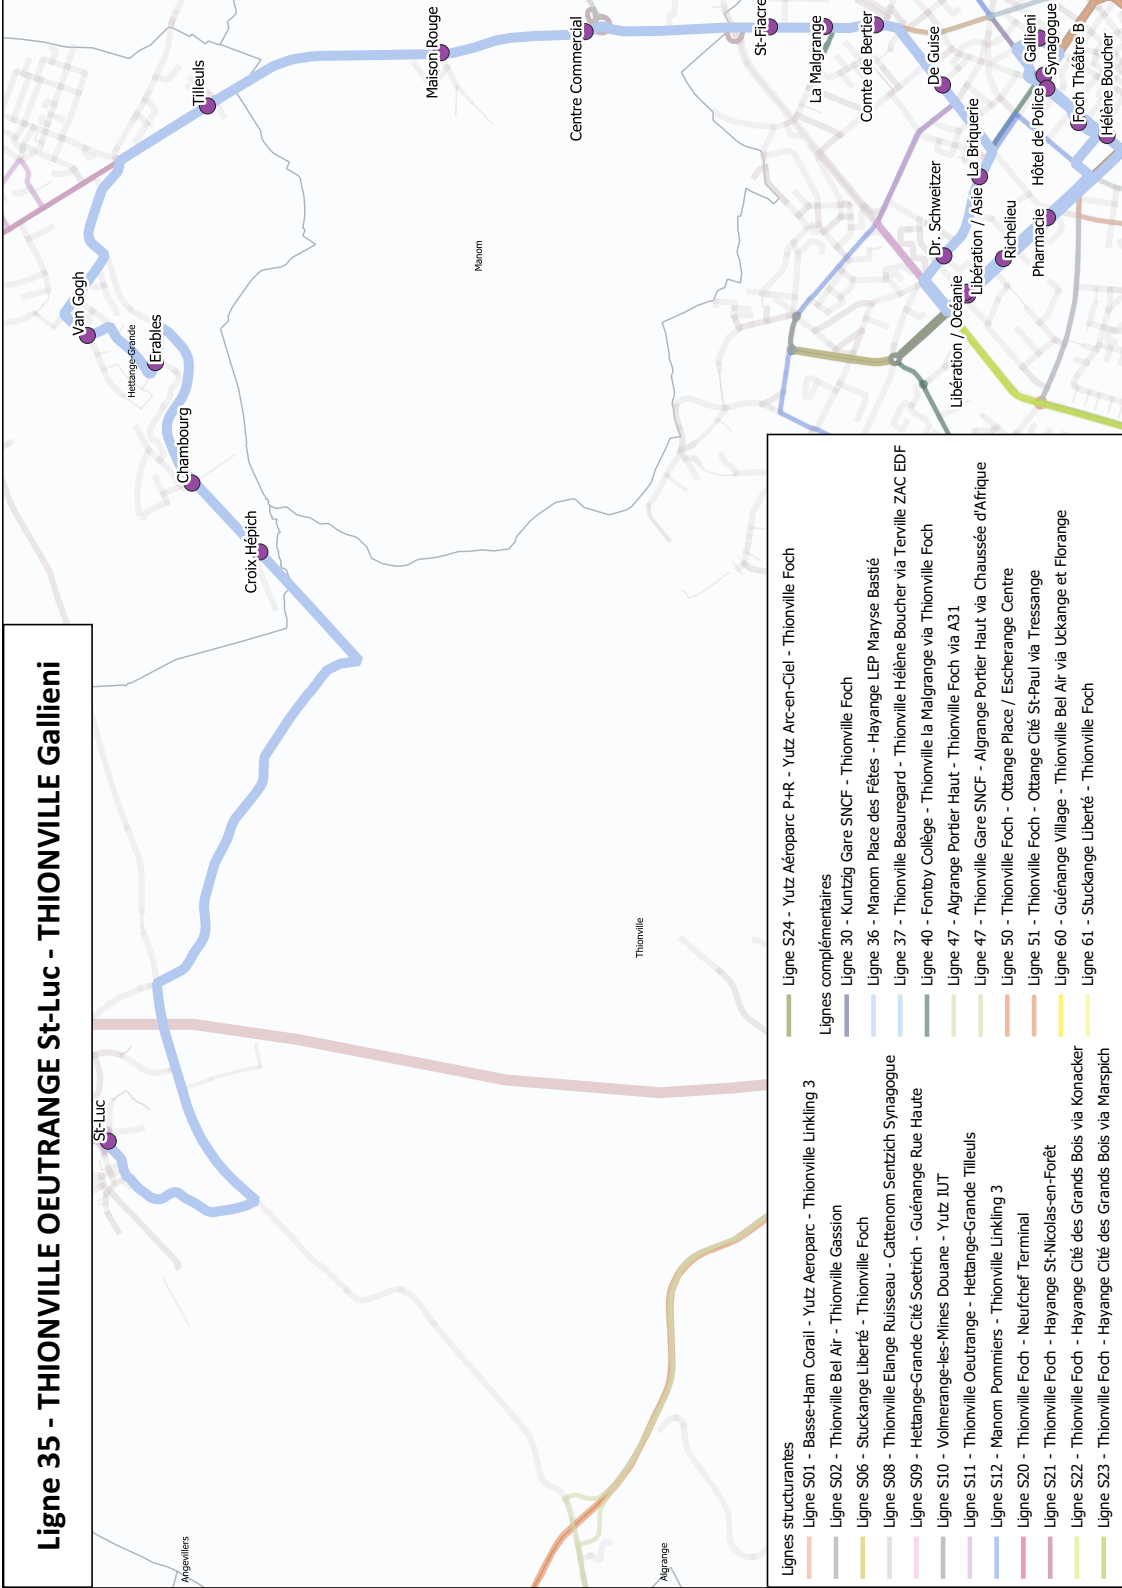

# Ligne 35 - THIONVILLE OEUTRANGE St-Luc - THIONVILLE Gallieni

- Lignes structurantes**
- Ligne S01 - Basse-Ham Corail - Yutz Aéroport - Thionville Linkling 3
- Ligne S02 - Thionville Bel Air - Thionville Gasston
- Ligne S06 - Stuckange Liberté - Thionville Foch
- Ligne S08 - Thionville Elange Ruisseau - Cattenom Sentschich Synagogue
- Ligne S09 - Hettange-Grande Cité Soetrich - Guéhanche Rue Haute
- Ligne S10 - Volmerange-les-Mines Douane - Yutz IUT
- Ligne S11 - Thionville Oeustrange - Hettange-Grande Tilleuls
- Ligne S12 - Manom Pomniers - Thionville Linkling 3
- Ligne S20 - Thionville Foch - Neufchef Terminal
- Ligne S21 - Thionville Foch - Hayange St-Nicolas-en-Forêt
- Ligne S22 - Thionville Foch - Hayange Cité des Grands Bois via Konacker
- Ligne S23 - Thionville Foch - Hayange Cité des Grands Bois via Marspich
  
- Lignes complémentaires**
- Ligne S24 - Yutz Aéroport P+R - Yutz Arc-en-Ciel - Thionville Foch
- Ligne 30 - Kuntzig Gare SNCF - Thionville Foch
- Ligne 36 - Manom Place des Fêtes - Hayange LEP Maryse Bastié
- Ligne 37 - Thionville Beaugard - Thionville Hélène Boucher via Terville ZAC EDF
- Ligne 40 - Fontoy Collège - Thionville la Malgrange via Thionville Foch
- Ligne 47 - Algrange Portier Haut - Thionville Foch via A31
- Ligne 47 - Thionville Gare SNCF - Algrange Portier Haut via Chaussée d'Afrique
- Ligne 50 - Thionville Foch - Ottange Place / Escherange Centre
- Ligne 51 - Thionville Foch - Ottange Cité St-Paul via Tressange
- Ligne 60 - Guéhanche Village - Thionville Bel Air via Uckange et Florange
- Ligne 61 - Stuckange Liberté - Thionville Foch