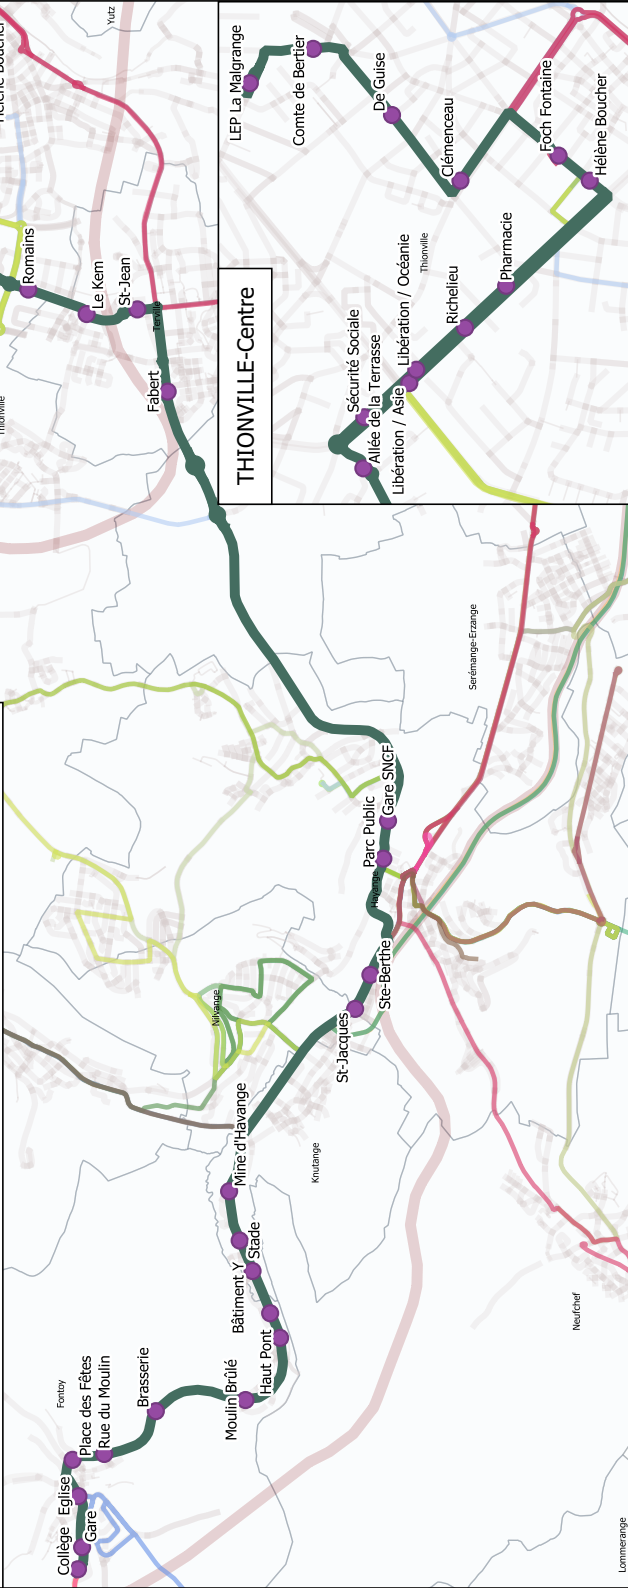

Ligne 40 - FONTOY Collège - THIONVILLE LEP La Malgrange via THIONVILLE Hélène Boucher Ligne 40 - THIONVILLE Foch Fontaine - FONTOY Collège

- Ligne 45 - Hayange Esplanade - Hayange Collège Jacques Monod
- Ligne 47 - Algrange Portier Haut - Thionville Foch via A31
- Ligne 49 - Nilvange Gare SNCF - Algrange Portier Haut via Chaussée d'Afrique
- Ligne 50 - Thionville Foch - Ottange Place / Escherange Centre
- Ligne 51 - Thionville Foch - Ottange Cité St-Paul via Tresseange
- Ligne 52 - Boulange Cité du Bois - Hayange Hurlevent
- Ligne 53 - Ottange Cité St-Paul - Fontoy Collège
- Ligne 54 - Boulange Croix - Fameck Lycée St-Exupéry via A30
- Ligne 60 - Guéhanche Village - Thionville Bel Air via Uckange et Florange
- Ligne 61 - Stuckange Liberté - Thionville Foch
- Ligne 71 - Gandrange Peupliers - Angevillers Place

40

THIONVILLE
La Malgrange

FONTOY
Collège

Du lundi au vendredi

THIONVILLE	LEP «LA MALGRANGE»	17:05	.....
	FOCH FONTAINE	17:10	18:15
	PHARMACIE	17:12	18:17
	RICHELIEU	17:12	18:17
	SÉCURITÉ SOCIALE	17:13	18:18
	ALLÉE DE LA TERRASSE	17:14	18:19
	BOULEAU	17:16	18:21
TERVILLE	VAL MARIE	17:17	18:22
	ROMAINS	17:18	18:23
	LE KEM	17:19	18:24
HAYANGE	ST JEAN	17:20	18:25
	FABERT	17:22	18:27
	GARE SNCF	17:33	18:38
KNUTANGE	PARC PUBLIC	17:34	18:39
	ESPLANADE	17:35	18:40
	PAIX	17:36	18:41
	STATION FOCH	17:37	18:42
	STE BERTHE	17:37	18:42
	ST JACQUES	17:38	18:43
	RTE DE NILVANGE	17:39	18:44
	EGLISE	17:40	18:45
	PLACE DES FÊTES	17:41	18:46
	VIADUC B	17:41	18:46
FONTOY	MINE D'HAVANGE	17:43	18:48
	STADE	17:44	18:49
	BÂTIMENT Y	17:44	18:49
	CARL LUEG	17:45	18:50
	HAUT PONT	17:46	18:51
	MOULIN BRÛLÉ	17:48	18:53
	BRASSERIE	17:49	18:54
RUE DU MOULIN	17:51	18:56	
PLACE DES FÊTES	17:52	18:57	
EGLISE	17:52	18:57	
GARE	17:53	18:58	
COLLÈGE	17:54	18:59	

ME

1. **LÉGENDES** V2
2. LMJV : CIRCULE LE LUNDI, MARDI, JEUDI, VENDREDI
   - ME : CIRCULE LE MERCREDI
   - SAM : CIRCULE LE SAMEDI
   - LS : CIRCULE DU LUNDI AU SAMEDI
   - LV : CIRCULE DU LUNDI AU VENDREDI