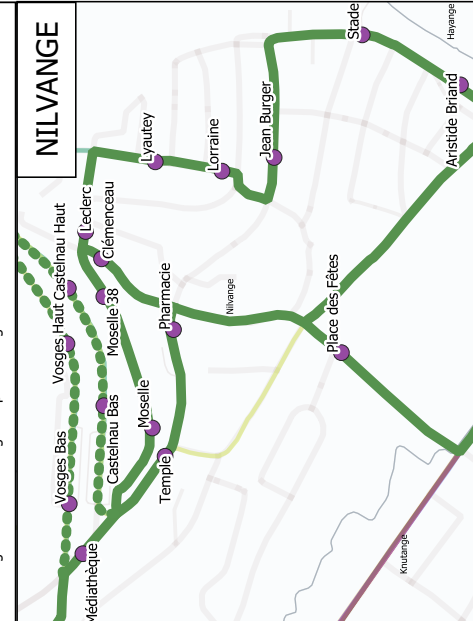

ALGRANGE
Stade

HAYANGE
Esplanade

citeline.fr
03 82 59 31 05

sm>tu
THONVILLE FENSCH

citeline
LE RÉSEAU DU SMITU THIONVILLE FENSCH

Ligne 41 - HAYANGE Esplanade - ALGRANGE Stade via NILVANGE

- Lignes structurantes**
- Ligne S04 - Hayange Ferialia - Algrange Terminus
 - Ligne S05 - Fontoy Super U - Hayange Hôpital
 - Ligne S20 - Thionville Foch - Neufchef Terminal
 - Ligne S21 - Thionville Foch - Hayange St-Nicolas-en-Forêt
 - Ligne S22 - Thionville Foch - Hayange Cité des Grands Bois via Konacker
 - Ligne S23 - Thionville Foch - Hayange Cité des Grands Bois via Mairsplich
- Lignes complémentaires**
- Ligne 32 - Lommerange Cimetière - Hayange Hurlevent
 - Ligne 34 - Rochonvillers Centre - Hayange Hurlevent
 - Ligne 40 - Fontoy Collège - Thionville la Malgrange via Thionville Foch
 - Ligne 42 - Hayange Esplanade - Fameck Lycée St-Exupéry via Ranguevoux
 - Ligne 43 - Bertrange Carrefour - Hayange LEP Manryse Bastié
 - Ligne 45 A - Hayange Esplanade - Hayange Collège Jacques Monod via Lavoir
 - Ligne 45 B - Hayange Esplanade - Hayange Collège Jacques Monod via Stade et Bruhl
 - Ligne 47 - Algrange Portier Haut - Thionville Foch via A31
 - Ligne 48 - Hayange Esplanade - Fameck Lycée St-Exupéry via Serémange-Errange
 - Ligne 49 - Nilvange Vosges Haut - Fameck Lycée St-Exupéry via A30
 - Ligne 52 - Boulange Cité du Bois - Hayange Hurlevent
 - Ligne 54 - Boulange Croix - Fameck Lycée St-Exupéry via A30
 - Ligne 71 - Gandrange Peupliers - Angevillers Place