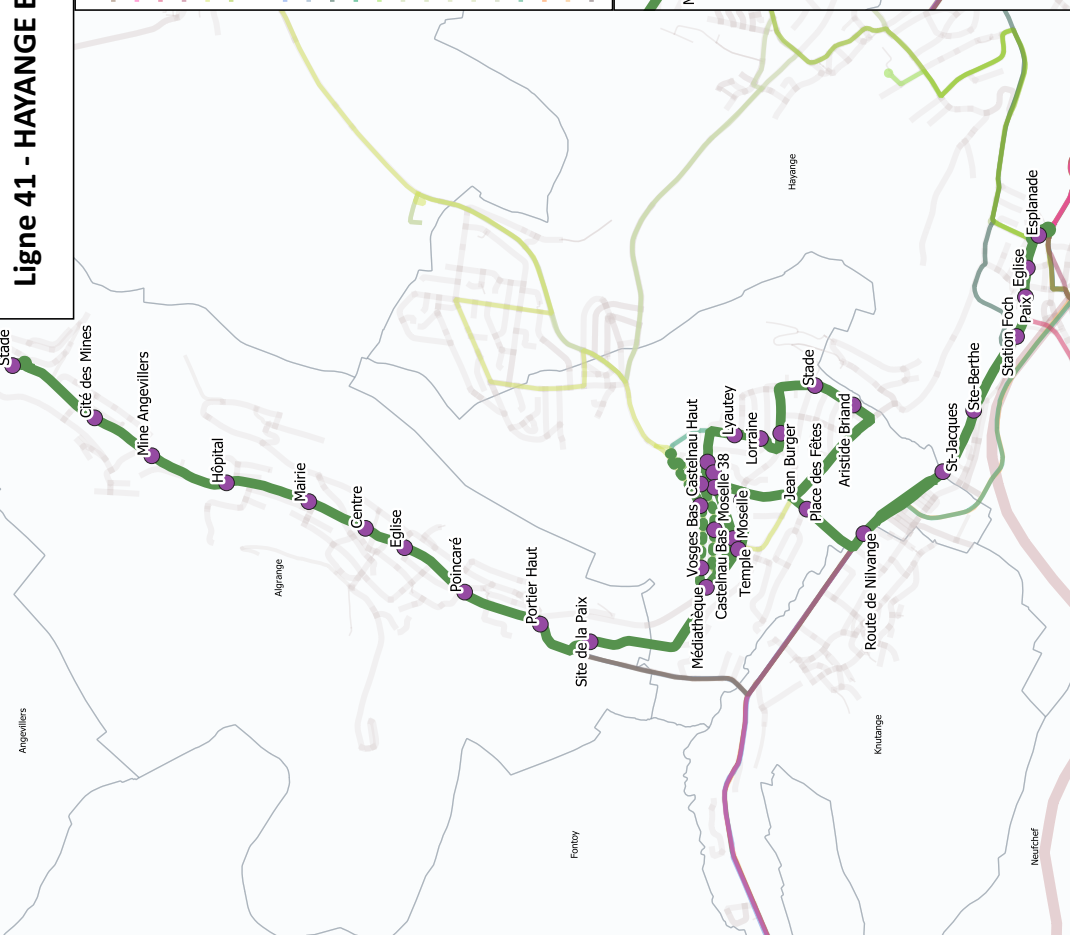

ALGRANGE
Stade

HAYANGE
Esplanade

citeline.fr
03 82 59 31 05

sm>tu
THONVILLE FENSCH

citeline
LE RÉSEAU DU SMITU THIONVILLE FENSCH

Ligne 41 - HAYANGE Esplanade - ALGRANGE Stade via NILVANGE

- Lignes structurantes**
- Ligne S04 - Hayange Ferialia - Algrange Terminus
 - Ligne S05 - Fontoy Super U - Hayange Hôpital
 - Ligne S20 - Thionville Foch - Neufchef Terminal
 - Ligne S21 - Thionville Foch - Hayange St-Nicolas-en-Forêt
 - Ligne S22 - Thionville Foch - Hayange Cité des Grands Bois via Konacker
 - Ligne S23 - Thionville Foch - Hayange Cité des Grands Bois via Mairsplich
- Lignes complémentaires**
- Ligne 32 - Lommerange Cimetière - Hayange Hurlevent
 - Ligne 34 - Rochonvillers Centre - Hayange Hurlevent
 - Ligne 40 - Fontoy Collège - Thionville la Malgrange via Thionville Foch
 - Ligne 42 - Hayange Esplanade - Fameck Lycée St-Exupéry via Ranguevoux
 - Ligne 43 - Bertrange Carrefour - Hayange LEP Manryse Bastié
 - Ligne 45 A - Hayange Esplanade - Hayange Collège Jacques Monod via Lavoir
 - Ligne 45 B - Hayange Esplanade - Hayange Collège Jacques Monod via Stade et Bruhl
 - Ligne 47 - Algrange Portier Haut - Thionville Foch via A31
 - Ligne 48 - Hayange Esplanade - Fameck Lycée St-Exupéry via Serémange-Errange
 - Ligne 49 - Nilvange Vosges Haut - Fameck Lycée St-Exupéry via A30
 - Ligne 52 - Boulange Cité du Bois - Hayange Hurlevent
 - Ligne 54 - Boulange Croix - Fameck Lycée St-Exupéry via A30
 - Ligne 71 - Gandrange Peupliers - Angevillers Place