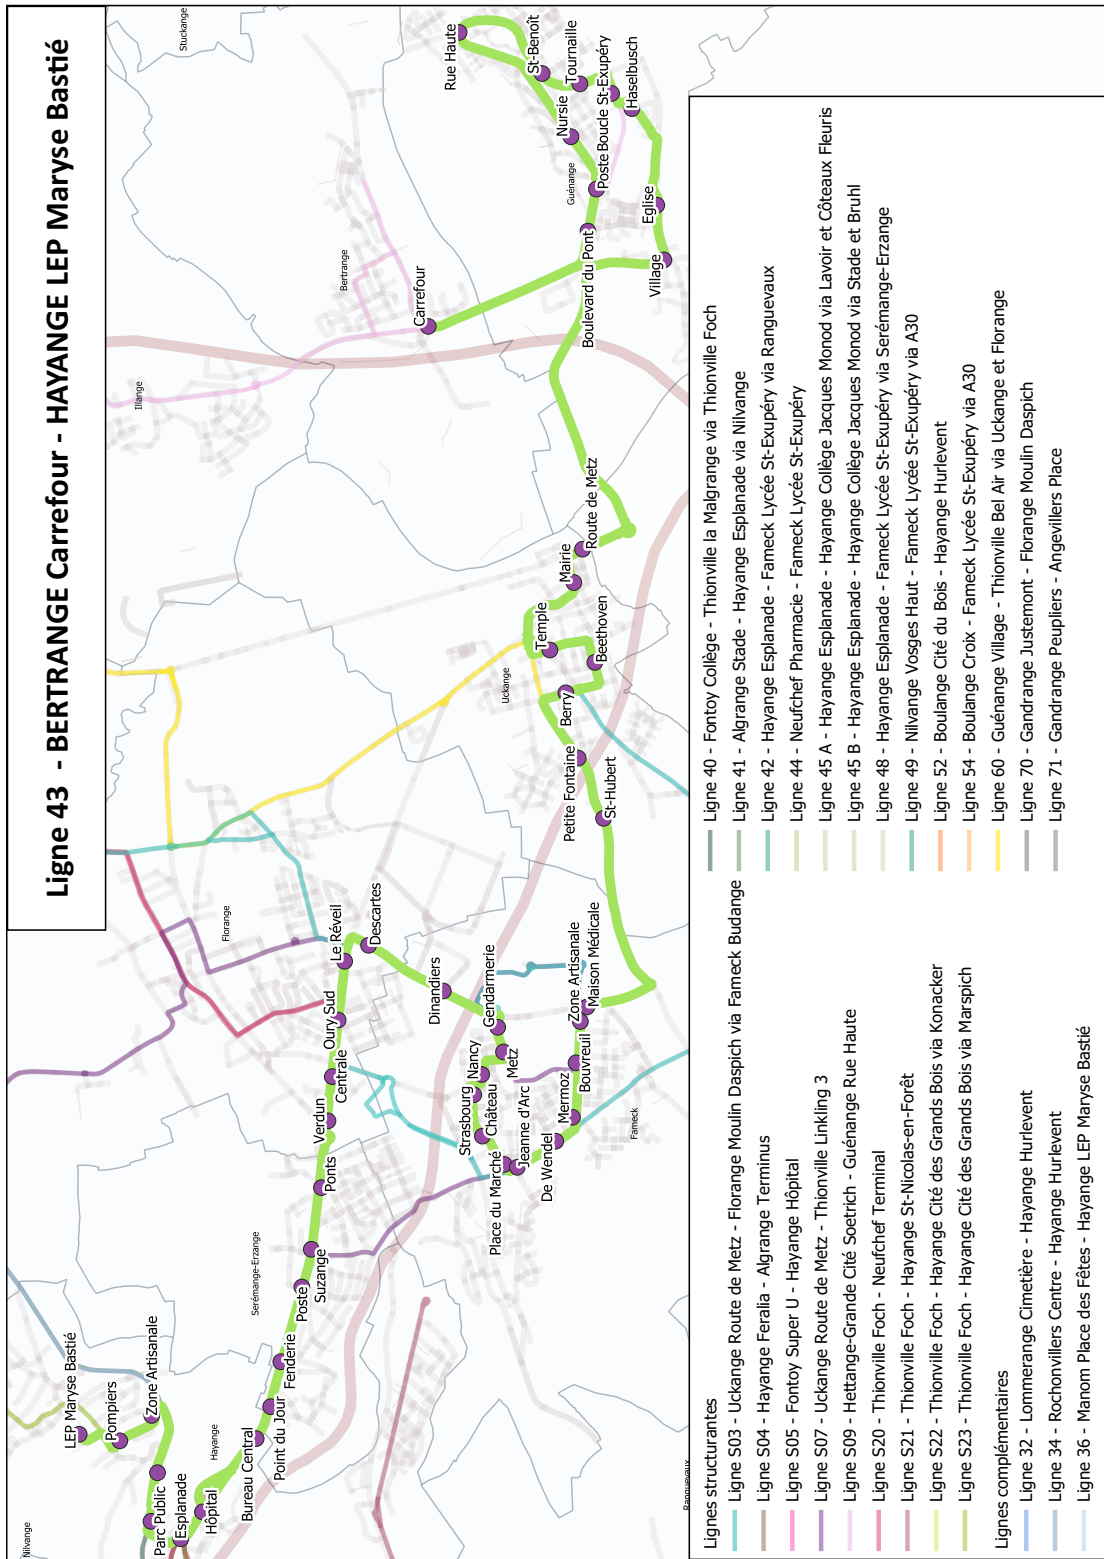

43

HAYANGE Pompiers

Du lundi au vendredi

HAYANGE	MARYSE BASTIÉ	17:35	
	POMPIERS	17:36	
	ZONE ARTISANALE	17:37	
	GARE SNCF	17:38	
	PARC PUBLIC	17:39	
	ESPLANADE	17:40	
	HÔPITAL	17:41	
	BUREAU CENTRAL	17:42	
	POINT DU JOUR	17:43	
	FENDERIE	17:43	
SEREMANGE-ERZANGE	POSTE	17:45	
	SUZANGE	17:45	
	FLORANGE	PONTS	17:47
		VERDUN	17:48
		CENTRALE	17:49
		OURY SUD	17:50
		LE RÉVEIL	17:51
		DESCARTES	17:52
		DINANDIERS	17:54
		GENDARMERIE	17:55
METZ		17:56	
NANCY		17:56	
FAMECK	STRASBOURG	17:57	
	CHÂTEAU	17:57	
	PLACE DU MARCHÉ	17:58	
	JEANNE D'ARC	17:58	
	DE WENDEL	17:59	
	MERMOZ	18:00	
	BOUVREUILS	18:01	
	ZONE ARTISANALE	18:02	
	MAISON MÉDICALE	18:02	

BERTRANGE Carrefour

Du lundi au vendredi

UCKANGE	ST HUBERT	18:07	
	PETITE FONTAINE	18:08	
	BERRY	18:09	
	ANATOLE FRANCE	18:10	
	BEETHOVEN	18:11	
	TEMPLE	18:12	
	MAIRIE	18:14	
	RTE DE METZ	18:16	
	VILLAGE	18:23	
	EGLISE	18:24	
GUÉNANGE	HASELBUSCH	18:25	
	BOUCLE ST EXUPÉRY	18:26	
	TOURNAILLE	18:27	
	ST BENOÎT	18:27	
	RUE HAUTE	18:29	
	NURSIÉ	18:31	
	POSTE	18:32	
	BOULEVARD DU PONT	18:33	
	BERTRANGE	CARREFOUR	18:36