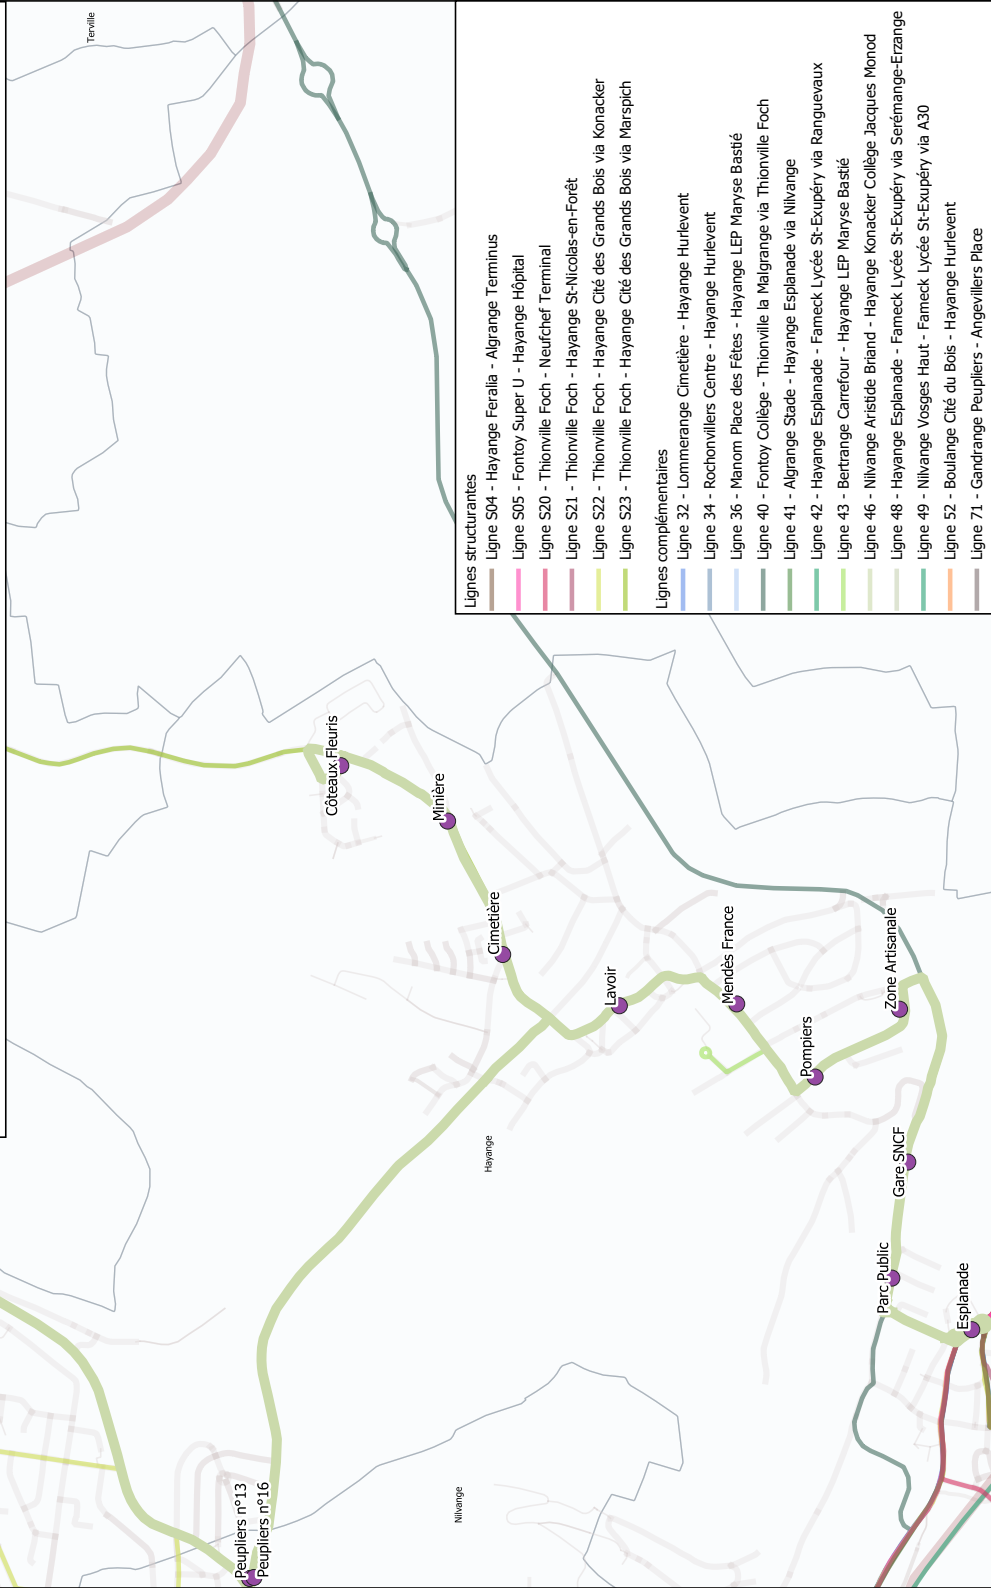

LMJV

2021 / 2022

BUS

45A

HORAIRES

À COMPTER DU
22 FEVRIER 2021

HAYANGE
KONACKER
Collège Jacques
Monod

HAYANGE
Esplanade

citeline.fr
03 82 59 31 05

sm>tu
THONVILLE FENSCH

citeline
LE RÉSEAU DU SMITU THIONVILLE FENSCH

Ligne 45A - HAYANGE Esplanade - HAYANGE KONACKER Collège Jacques Monod via KONACKER Lavoir et Côteaux Fleuris

- Lignes structurantes**
- Ligne S04 - Hayange Feriala - Algrange Terminus
 - Ligne S05 - Fontoy Super U - Hayange Hôpital
 - Ligne S20 - Thionville Foch - Neufchef Terminal
 - Ligne S21 - Thionville Foch - Hayange St-Nicolas-en-Forêt
 - Ligne S22 - Thionville Foch - Hayange Cité des Grands Bois via Konacker
 - Ligne S23 - Thionville Foch - Hayange Cité des Grands Bois via Marspich
- Lignes complémentaires**
- Ligne 32 - Lommerange Cimetière - Hayange Hurlévent
 - Ligne 34 - Rochonvillers Centre - Hayange Hurlévent
 - Ligne 36 - Manom Place des Fêtes - Hayange LEP Maryse Bastié
 - Ligne 40 - Fontoy Collège - Thionville la Malgrange via Thionville Foch
 - Ligne 41 - Algrange Stade - Hayange Esplanade via Nilvange
 - Ligne 42 - Hayange Esplanade - Fameck Lycée St-Exupéry via Ranguevaux
 - Ligne 43 - Bertrange Carrefour - Hayange LEP Maryse Bastié
 - Ligne 46 - Nilvange Aristide Briand - Hayange Konacker Collège Jacques Monod
 - Ligne 48 - Hayange Esplanade - Fameck Lycée St-Exupéry via Serémange-Erzange
 - Ligne 49 - Nilvange Vosges Haut - Fameck Lycée St-Exupéry via A30
 - Ligne 52 - Boulange Cité du Bois - Hayange Hurlévent
 - Ligne 71 - Gandrange Peupliers - Angevillers Place