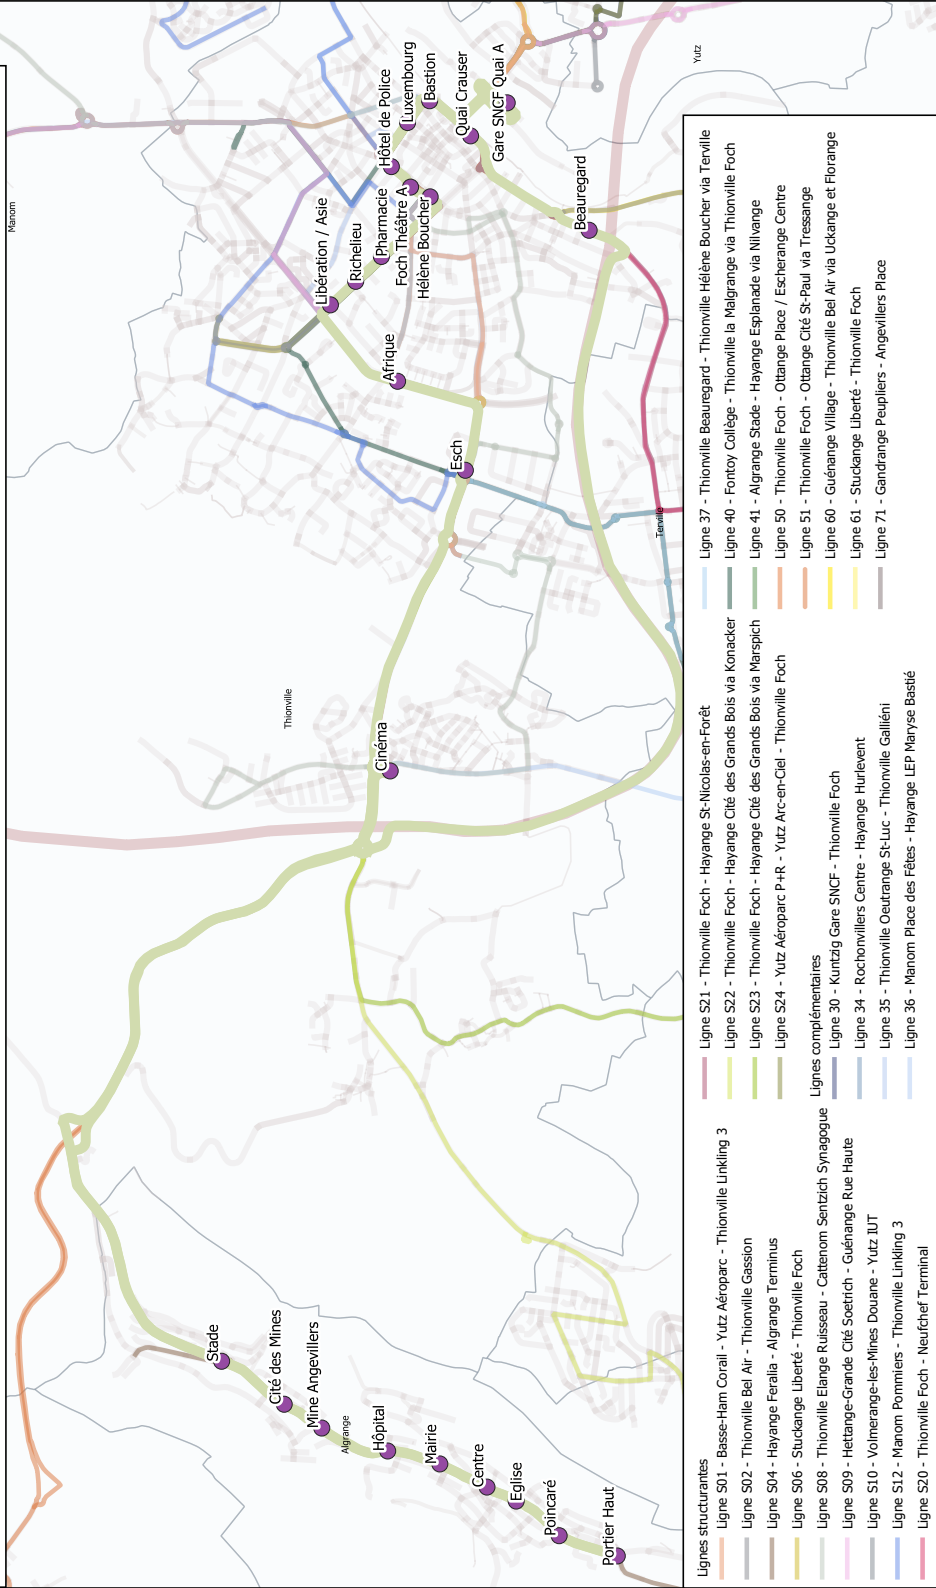

Ligne 47 - ALGRANGE Portier Haut - THIONVILLE Foch via ELANGE Cinéma et A31

Ligne 47 - THIONVILLE Gare SNCF Quai B - ALGRANGE Portier Haut via THIONVILLE Chaussée d'Afrique

Ligne 47 - THIONVILLE Hélène Boucher - ALGRANGE Portier Haut via A31 et ELANGE Cinéma

Ligne 47 - ALGRANGE Centre - THIONVILLE Gare SNCF Quai A via Elange Cinéma

47

THIONVILLE
Hélène Boucher

ALGRANGE
Portier Haut

Du lundi au vendredi

	HÉLÈNE BOUCHER	.....	7:40	7:40	12:20	17:20
THIONVILLE	SYNAGOGUE	.....	7:41	7:41	12:21	17:21
	LUXEMBOURG	.....	7:42	7:42	12:22	17:22
	GARE SNCF QUAI A	7:35	7:45	7:45	12:25	17:25
	BASTION	7:39	.....	.....	.....	.....
	LUXEMBOURG	7:40	.....	.....	.....	.....
	HÔTEL DE POLICE	7:42	.....	.....	.....	.....
	FOCH THÉÂTRE	7:43	.....	.....	.....	.....
	PHARMACIE	7:48	.....	.....	.....	.....
	RICHELIEU	7:49	.....	.....	.....	.....
	LIBÉRATION/OCÉANIE	7:51	.....	.....	.....	.....
	COLBERT	7:53	.....	.....	.....	.....
	AFRIQUE	7:54	.....	.....	.....	.....
	ESCH	7:56	.....	.....	.....	.....
	CINÉMA 1	8:01	7:57	7:57	12:37	17:37
STADE	8:09	8:05	8:05	12:45	17:45	
ALGRANGE	CITÉ DES MINES	8:10	8:06	8:06	12:46	17:46
	MINE ANGEVILLERS	8:11	8:07	8:07	12:47	17:47
	HÔPITAL	8:12	8:08	8:08	12:48	17:48
	MAIRIE	8:13	8:09	8:09	12:49	17:49
	CENTRE	8:14	8:10	8:10	12:50	17:50
	EGLISE	8:15	.....	.....	12:51	17:51
	POINCARÉ	8:16	.....	.....	12:52	17:52
PORTIER HAUT	8:17	.....	.....	12:53	17:53	

LÉGENDES V3

LMJV : CIRCULE LE LUNDI, MARDI, JEUDI, VENDREDI

ME : CIRCULE LE MERCREDI

SAM : CIRCULE LE SAMEDI

LS : CIRCULE DU LUNDI AU SAMEDI

LV : CIRCULE DU LUNDI AU VENDREDI

ME LMJV