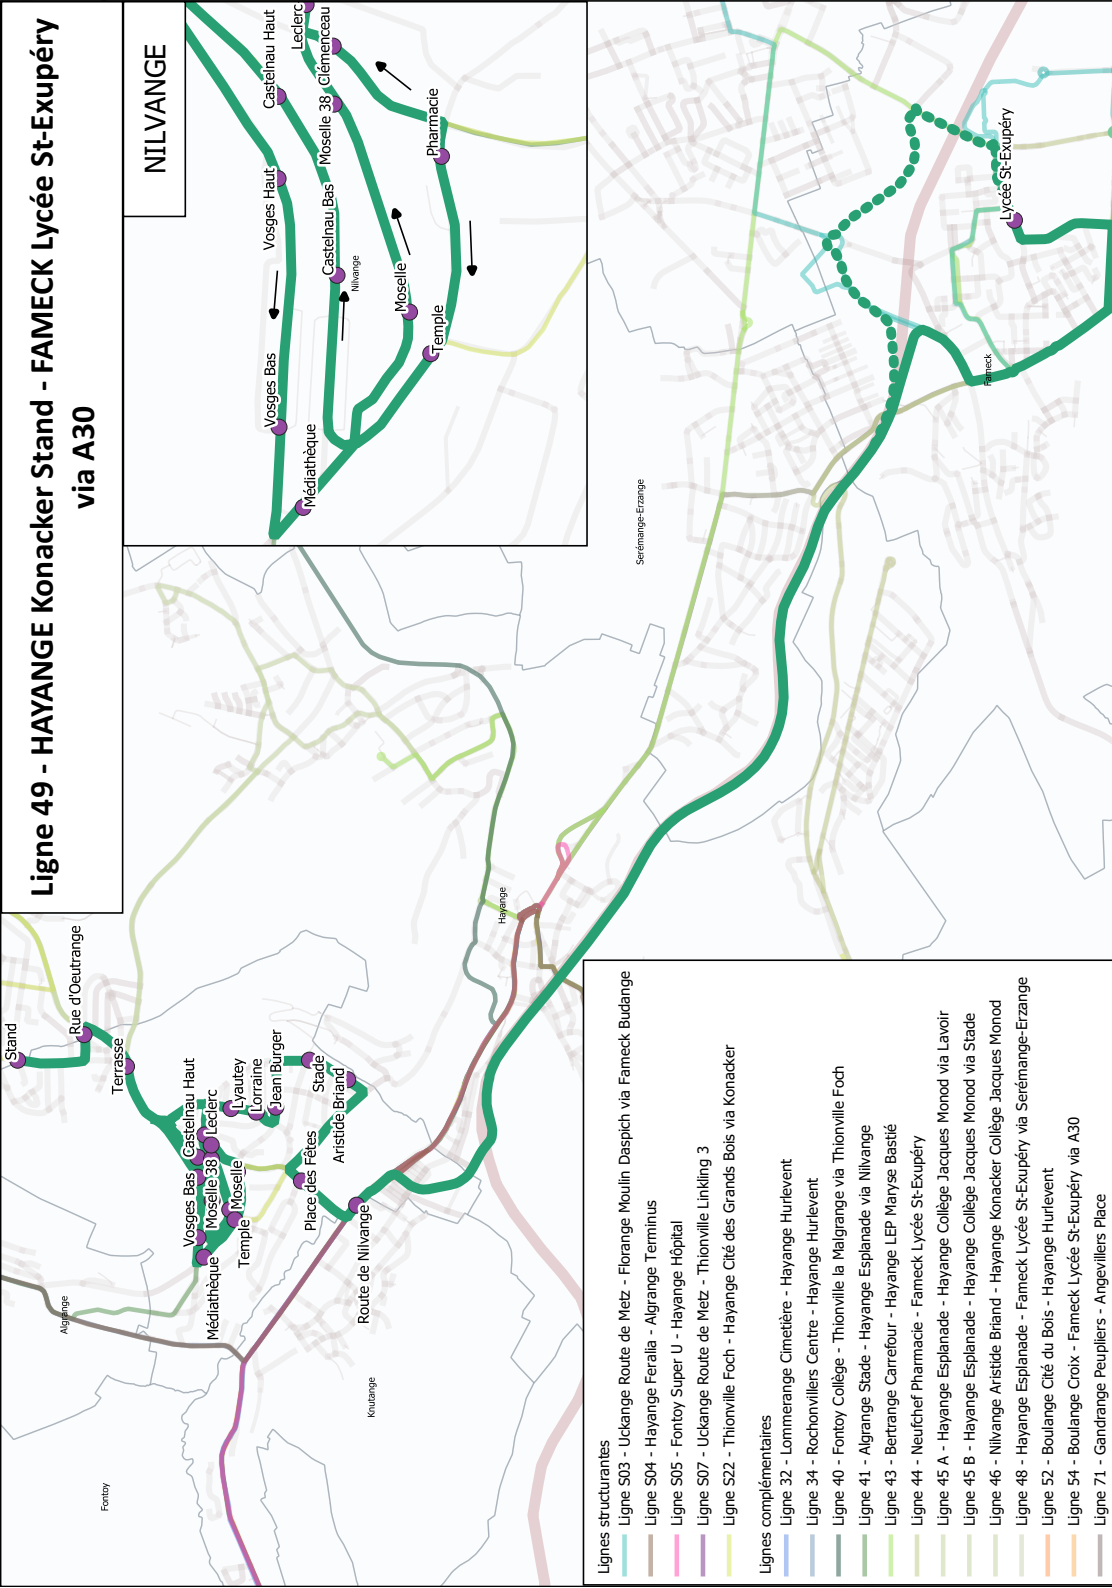

sm>tu
THONVILLE FENSCH

citeline
LE RÉSEAU DU SMITU THIONVILLE FENSCH

Ligne 49 - HAYANGE Konacker Stand - FAMECK Lycée St-Exupéry via A30

- Lignes structurantes**
- Ligne S03 - Uckange Route de Metz - Florange Moulin Daspich via Fameck Budange
 - Ligne S04 - Hayange Feralia - Algrange Terminus
 - Ligne S05 - Fontoy Super U - Hayange Hôpital
 - Ligne S07 - Uckange Route de Metz - Thionville Linkling 3
 - Ligne S22 - Thionville Foch - Hayange Cité des Grands Bois via Konacker
- Lignes complémentaires**
- Ligne 32 - Lommerange Cimetière - Hayange Hurlevent
 - Ligne 34 - Rochonvillers Centre - Hayange Hurlevent
 - Ligne 40 - Fontoy Collège - Thionville la Maigrange via Thionville Foch
 - Ligne 41 - Algrange Stade - Hayange Esplanade via Nilvange
 - Ligne 43 - Bertrange Carrefour - Hayange LEP Maryse Bastié
 - Ligne 44 - Neufchef Pharmacie - Fameck Lycée St-Exupéry
 - Ligne 45 A - Hayange Esplanade - Hayange Collège Jacques Monod via Lavoir
 - Ligne 45 B - Hayange Esplanade - Hayange Collège Jacques Monod via Stade
 - Ligne 46 - Nilvange Aristide Briand - Hayange Konacker Collège Jacques Monod
 - Ligne 48 - Hayange Esplanade - Fameck Lycée St-Exupéry via Serémange-Erzange
 - Ligne 52 - Boulange Cité du Bois - Hayange Hurlevent
 - Ligne 54 - Boulange Croix - Fameck Lycée St-Exupéry via A30
 - Ligne 71 - Gandrange Peupliers - Angevillers Place

- LÉGENDES**
- LMJV : CIRCULE LE LUNDI, MARDI, JEUDI, VENDREDI
 - ME : CIRCULE LE MERCREDI
 - S : VOYAGE SCOLAIRE
 - LS : CIRCULE DU LUNDI AU SAMEDI
 - LV : CIRCULE DU LUNDI AU VENDREDI