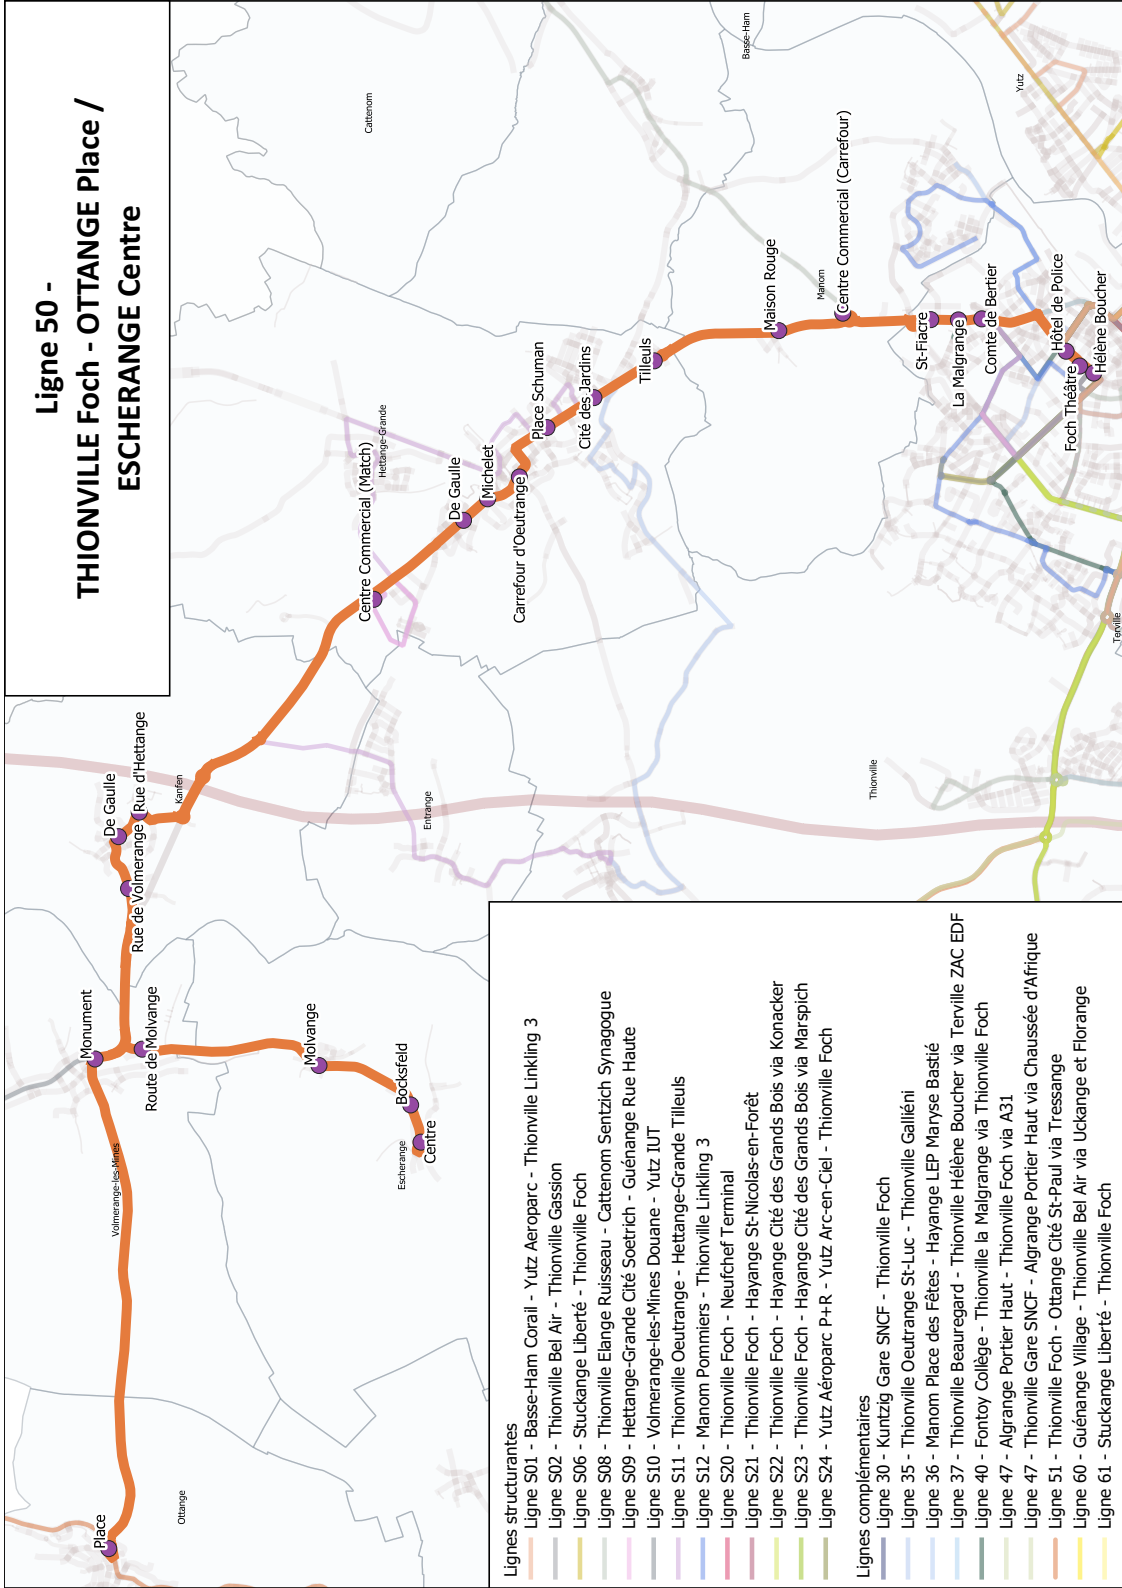

LÉGENDES V6

LMJV : CIRCOLE LE LUNDI, MARDI, JEUDI, VENDREDI

ME : CIRCOLE LE MERCREDI

SAM : CIRCOLE LE SAMEDI

LS : CIRCOLE DU LUNDI AU SAMEDI

LV : CIRCOLE DU LUNDI AU VENDREDI

50

THIONVILLE
Hélène Boucher

OTTANGE
Place

Du lundi au vendredi

THIONVILLE	HÉLÈNE BOUCHER	7:28	9:20	12:12	12:15	12:15	12:15	15:25	15:30	16:15	17:15	18:15	18:15	
	COMTE DE BERTIER	7:32	9:24	12:16	12:19	12:19	12:19	15:29	15:34	16:19	17:19	18:19	18:19	
	LA MALGRANGE	7:32	9:24	12:16	12:19	12:19	12:19	15:29	15:34	16:19	17:19	18:19	18:19	
	ST FIACRE	7:33	9:25	12:17	12:20	12:20	12:20	15:30	15:35	16:20	17:20	18:20	18:20	
	CENTRE COMMERCIAL	7:35	9:27	12:19	12:22	12:22	12:22	15:32	15:37	16:22	17:22	18:22	18:22	
MANOM	MAISON ROUGE	7:36	9:28	12:20	12:23	12:23	12:23	15:33	15:38	16:23	17:23	18:23	18:23	
	TILLEULS	7:37	9:30	12:23	12:25	12:25	12:26	15:35	15:40	16:26	17:26	18:26	18:25	
	CITÉ DES JARDINS	7:39	9:32	12:24	12:27	12:27	12:27	15:37	15:42	16:27	17:27	18:27	18:27	
	PLACE SCHUMAN	7:41	9:33	12:25	12:28	12:28	12:28	15:38	15:43	16:28	17:28	18:28	18:28	
	CARREFOUR D'OEUTRANGE	7:43	9:35	12:29	12:30	12:30	12:32	15:40	15:45	16:30	17:32	18:29	18:30	
HETTANGE-GRANDE	MICHELET	7:45	9:37	12:30	12:32	12:32	12:34	15:42	15:47	16:30	17:34	18:30	18:32	
	DE GAULLE	7:47	9:39	12:32	12:34	12:34	12:36	15:44	15:49	16:31	17:36	18:30	18:34	
	CENTRE COMMERCIAL	7:55	9:47	12:37	12:42	12:42	12:42	15:52	15:57	16:33	17:42	18:32	18:42	
	RUE D'HETTANGE	7:59	9:52	12:42	12:46	12:46	12:47	15:57	16:02	16:38	17:47	18:37	18:47	
	DE GAULLE	7:59	9:52	12:43	12:46	12:46	12:48	15:57	16:02	16:39	17:48	18:38	18:47	
KANFEN	RUE DE VOLMERANGE	8:00	9:53	12:44	12:47	12:47	12:49	15:58	16:03	16:40	17:49	18:39	18:48	
	MONUMENT	8:02	9:55	12:47	12:50	12:50	12:52	16:00	16:05	16:43	17:52	18:42	18:50	
	RTE DE MOLVANGE	.....	.....	.....	.....	.....	12:52	.....	.....	16:44	17:52	18:43	.....	
	MOLVANGE	.....	.....	.....	.....	.....	12:54	.....	.....	16:46	17:54	18:45	.....	
	BOCKSFELD	.....	.....	.....	.....	.....	12:55	.....	.....	16:48	17:55	18:47	.....	
VOLMERANGE	CENTRE	.....	.....	.....	.....	.....	12:55	.....	.....	16:49	17:55	18:48	.....	
	MOLVANGE	.....	.....	.....	.....	.....	.....	.....	.....	16:52	.....	.....	.....	
	RTE DE MOLVANGE	.....	.....	.....	.....	.....	.....	.....	.....	16:55	.....	.....	.....	
	MONUMENT	.....	.....	.....	.....	.....	.....	.....	.....	16:56	.....	.....	.....	
	OTTANGE	PLACE	8:10	10:02	.....	12:57	12:57	.....	16:07	16:12	17:01	.....	.....	18:57

ME ME LMJV LMJV LMJV ME LMJV

Samedi et vacances scolaires