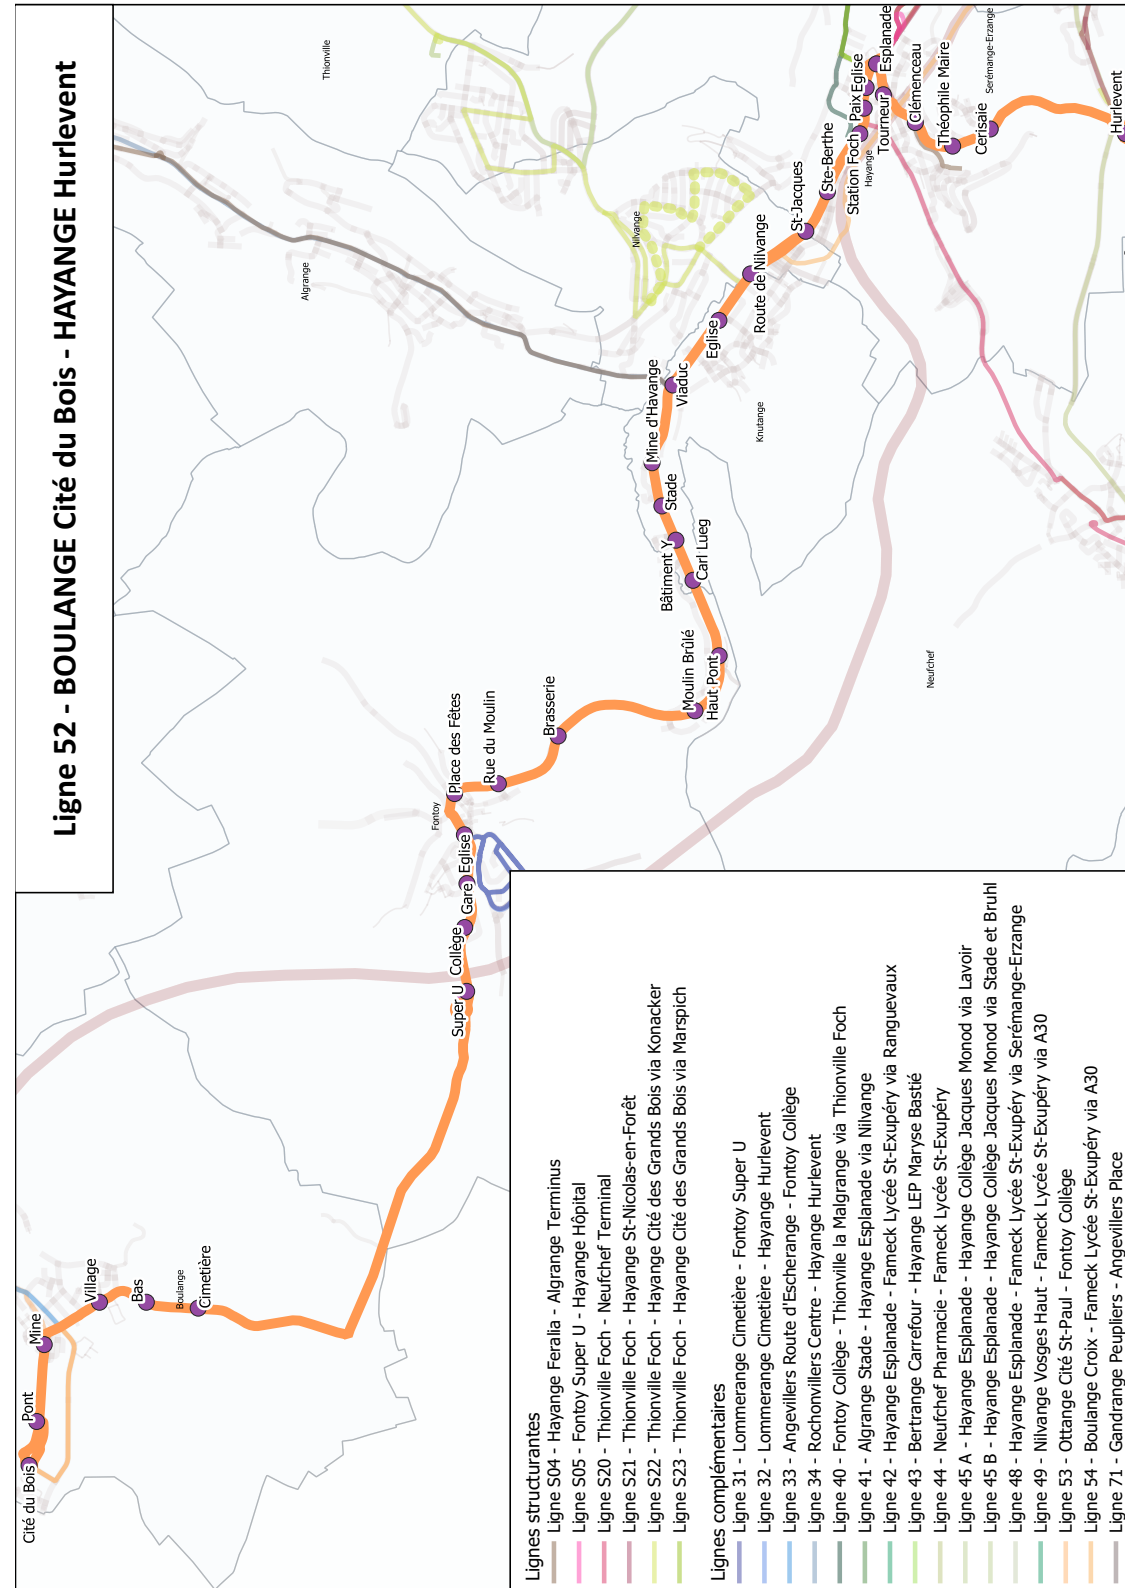

Ligne 52 - BOULANGE Cité du Bois - HAYANGE Hurlevent

1. **Lignes structurantes**
2. Ligne 504 - Hayange Feralia - Algrange Terminus
   - Ligne S05 - Fontoy Super U - Hayange Hôpital
   - Ligne S20 - Thionville Foch - Neufchef Terminal
   - Ligne S21 - Thionville Foch - Hayange St-Nicolas-en-Forêt
   - Ligne S22 - Thionville Foch - Hayange Cité des Grands Bois via Konacker
   - Ligne S23 - Thionville Foch - Hayange Cité des Grands Bois via Marspich
3. **Lignes complémentaires**
4. Ligne 31 - Lommerange Cimetière - Fontoy Super U
   - Ligne 32 - Lommerange Cimetière - Hayange Hurlevent
   - Ligne 33 - Angevillers Route d'Escherange - Fontoy Collège
   - Ligne 34 - Rochovillers Centre - Hayange Hurlevent
   - Ligne 40 - Fontoy Collège - Thionville la Malgrange via Thionville Foch
   - Ligne 41 - Algrange Stade - Hayange Esplanade via Nilvange
   - Ligne 42 - Hayange Esplanade - Fameck Lycée St-Exupéry via Ranguevaux
   - Ligne 43 - Bertrange Carrefour - Hayange LEP Marlyse Bastié
   - Ligne 44 - Neufchef Pharmacie - Fameck Lycée St-Exupéry
   - Ligne 45 A - Hayange Esplanade - Hayange Collège Jacques Monod via Lavoir
   - Ligne 45 B - Hayange Esplanade - Hayange Collège Jacques Monod via Stade et Bruhl
   - Ligne 48 - Hayange Esplanade - Fameck Lycée St-Exupéry via Serémange-Erzange
   - Ligne 49 - Nilvange Vosges Haut - Fameck Lycée St-Exupéry via A30
   - Ligne 53 - Ottange Cité St-Paul - Fontoy Collège
   - Ligne 54 - Boulange Croix - Fameck Lycée St-Exupéry via A30
   - Ligne 71 - Gandrange Peupliers - Angevillers Place

1. **LÉGENDES**
2. LMJV : CIRCULE LE LUNDI, MARDI, JEUDI, VENDREDI
   - ME : CIRCULE LE MERCREDI
   - SAM : CIRCULE LE SAMEDI
   - LS : CIRCULE DU LUNDI AU SAMEDI
   - LV : CIRCULE DU LUNDI AU VENDREDI

52

HAYANGE Hurlevent BOULANGE Cité du Bois

Du lundi au vendredi