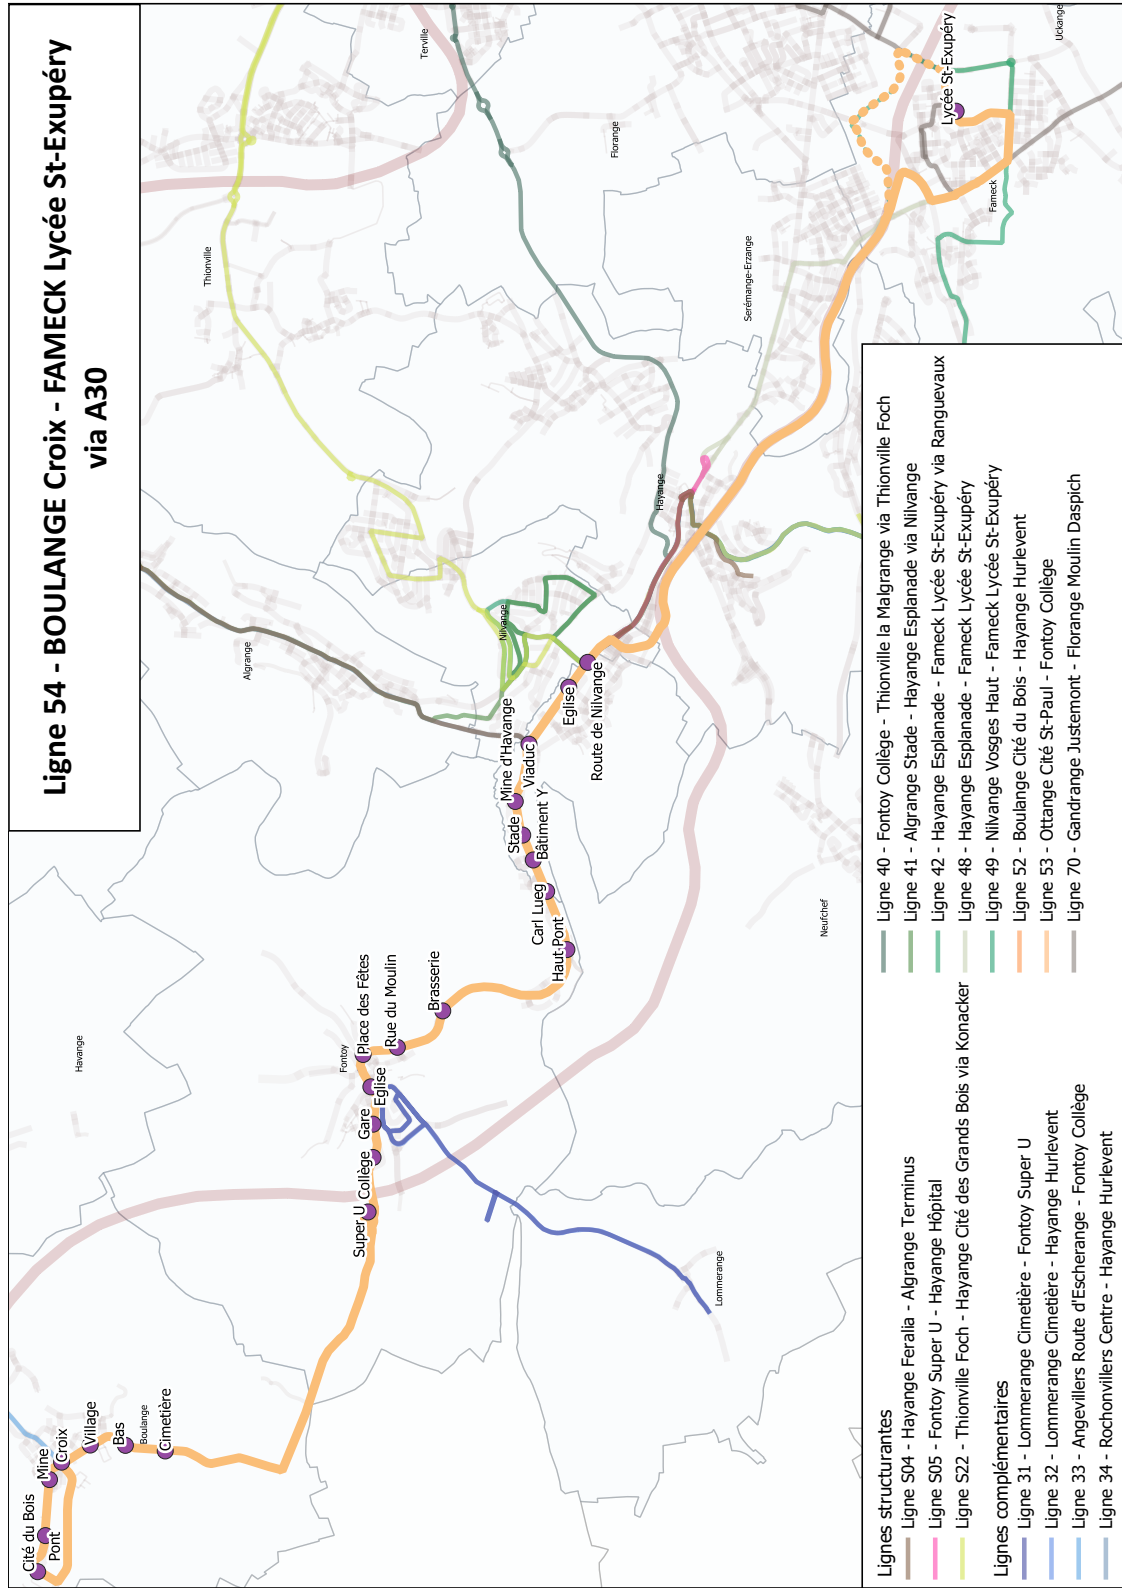

smytu
THONVILLE FENSCH

citeline
LE RÉSEAU DU SMITU THIONVILLE FENSCH

Ligne 54 - BOULANGE Croix - FAMECK Lycée St-Exupéry via A30

- Lignes structurantes**
- Ligne S04 - Hayange Ferialia - Algrange Terminus
 - Ligne S05 - Foytoy Super U - Hayange Hôpital
 - Ligne S22 - Thionville Foch - Hayange Cité des Grands Bois via Konacker
- Lignes complémentaires**
- Ligne 31 - Lommerange Cimetièrre - Foytoy Super U
 - Ligne 32 - Lommerange Cimetièrre - Hayange Hurlevent
 - Ligne 33 - Angevillers Route d'Escherange - Foytoy Collège
 - Ligne 34 - Rochonvillers Centre - Hayange Hurlevent
- Ligne 40 - Foytoy Collège - Thionville la Malgrange via Thionville Foch
 - Ligne 41 - Algrange Stade - Hayange Esplanade via Nilvange
 - Ligne 42 - Hayange Esplanade - Fameck Lycée St-Exupéry via Ranguevoux
 - Ligne 48 - Hayange Esplanade - Fameck Lycée St-Exupéry
 - Ligne 49 - Nilvange Vosges Haut - Fameck Lycée St-Exupéry
 - Ligne 52 - Boulange Cité du Bois - Hayange Hurlevent
 - Ligne 53 - Ottange Cité St-Paul - Foytoy Collège
 - Ligne 70 - Gandrange Justemont - Florange Moulin Daspich

54

FAMECK
Lycée Saint-Exupéry

BOULANGE
Croix

Du lundi au vendredi

FAMECK	LYCÉE ST EXUPÉRY	12:10	16:55	17:50
KNUTANGE	RTE DE NILVANGE	12:21	17:06	18:01
	EGLISE	12:22	17:07	18:02
	PLACE DES FÊTES	12:22	17:07	18:02
	VIADUC	12:23	17:08	18:03
	MINE D'HAVANGE	12:24	17:09	18:04
	STADE	12:25	17:10	18:05
	BÂTIMENT Y	12:26	17:11	18:06
	CARL LUEG	12:26	17:11	18:06
	HAUT PONT	12:27	17:12	18:07
	MOULIN BRÛLÉ	12:29	17:14	18:09
FOYTOY	BRASSERIE	12:30	17:15	18:10
	RUE DU MOULIN	12:31	17:16	18:11
	PLACE DES FÊTES	12:32	17:17	18:12
	EGLISE	12:33	17:18	18:13
	GARE	12:34	17:19	18:14
	COLLÈGE	12:34	17:19	18:14
	SUPER U	12:35	17:20	18:15
	CIMETIÈRE	12:41	17:26	18:21
	BAS	12:42	17:27	18:22
	VILLAGE	12:42	17:27	18:22
BOULANGE	CITÉ DU BOIS	12:45	17:30	18:25
	PONT	12:46	17:31	18:26
	MINE	12:48	17:33	18:28
	CROIX	12:49	17:34	18:29
	ME	LMJV	LMJV	