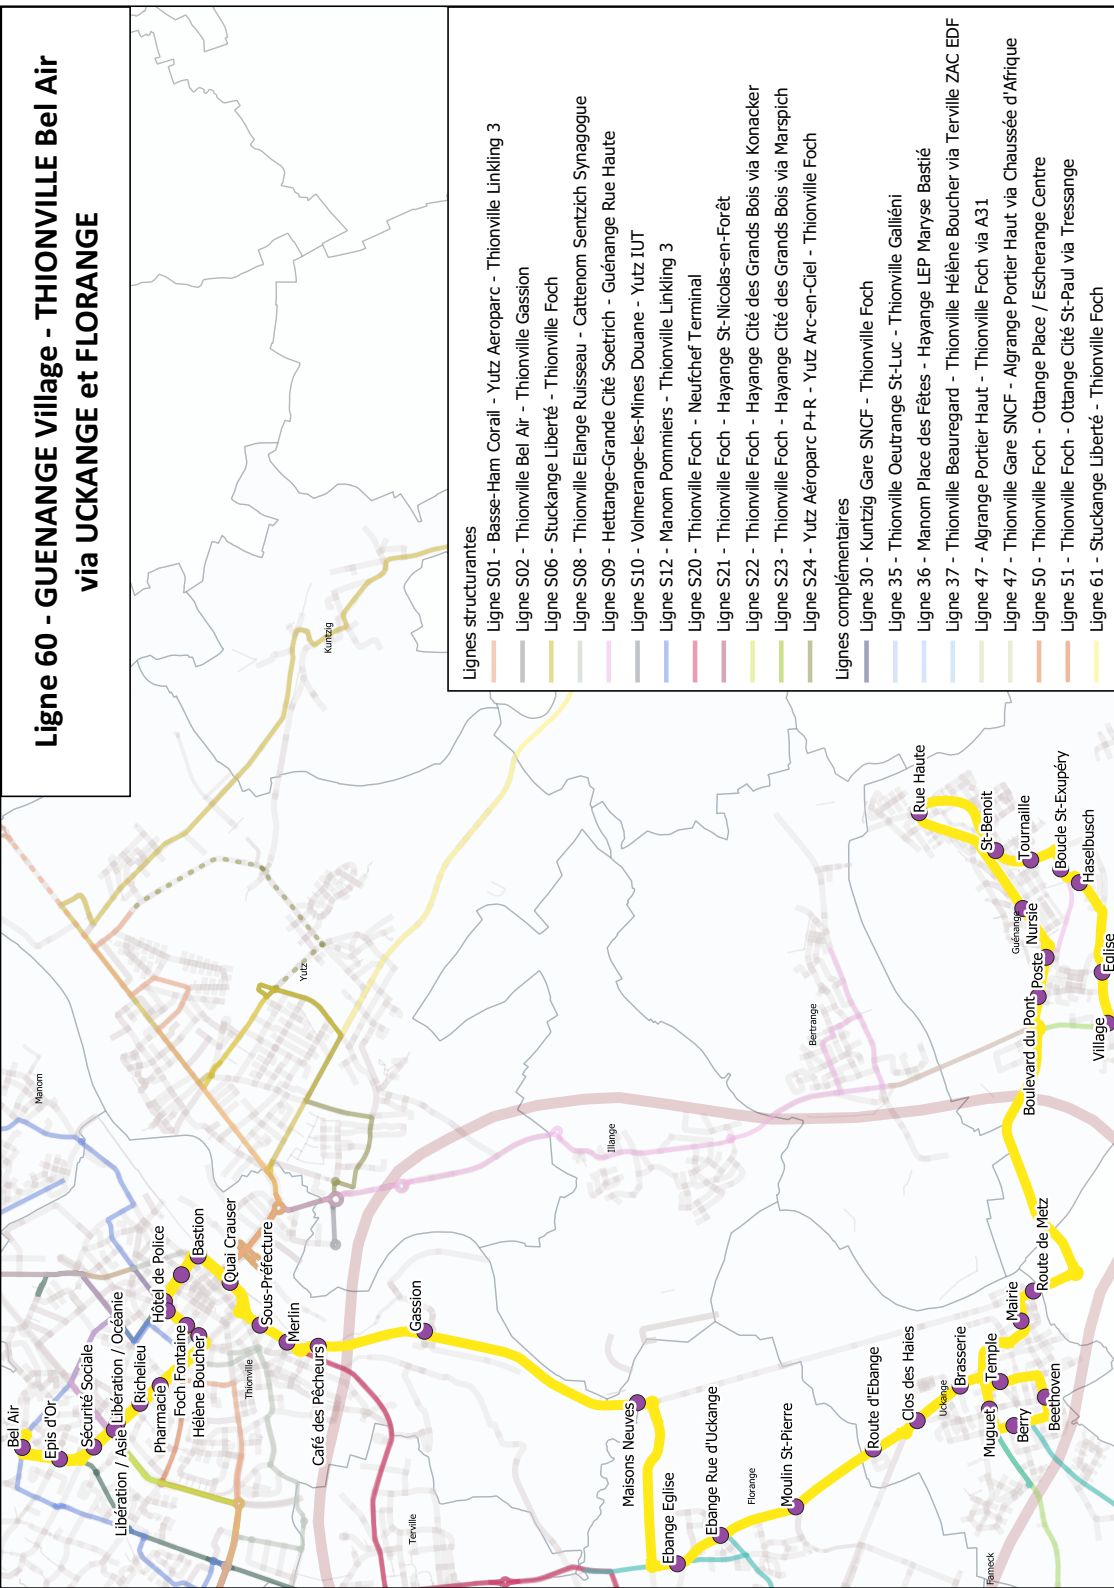

60

THIONVILLE
Bel Air 1

GUENANGE
Village

1. **LÉGENDES**
2. LMJV : CIRCULE LE LUNDI, MARDI, JEUDI, VENDREDI
   - ME : CIRCULE LE MERCREDI
   - SAM : CIRCULE LE SAMEDI
   - LS : CIRCULE DU LUNDI AU SAMEDI
   - LV : CIRCULE DU LUNDI AU VENDREDI

Du lundi au vendredi