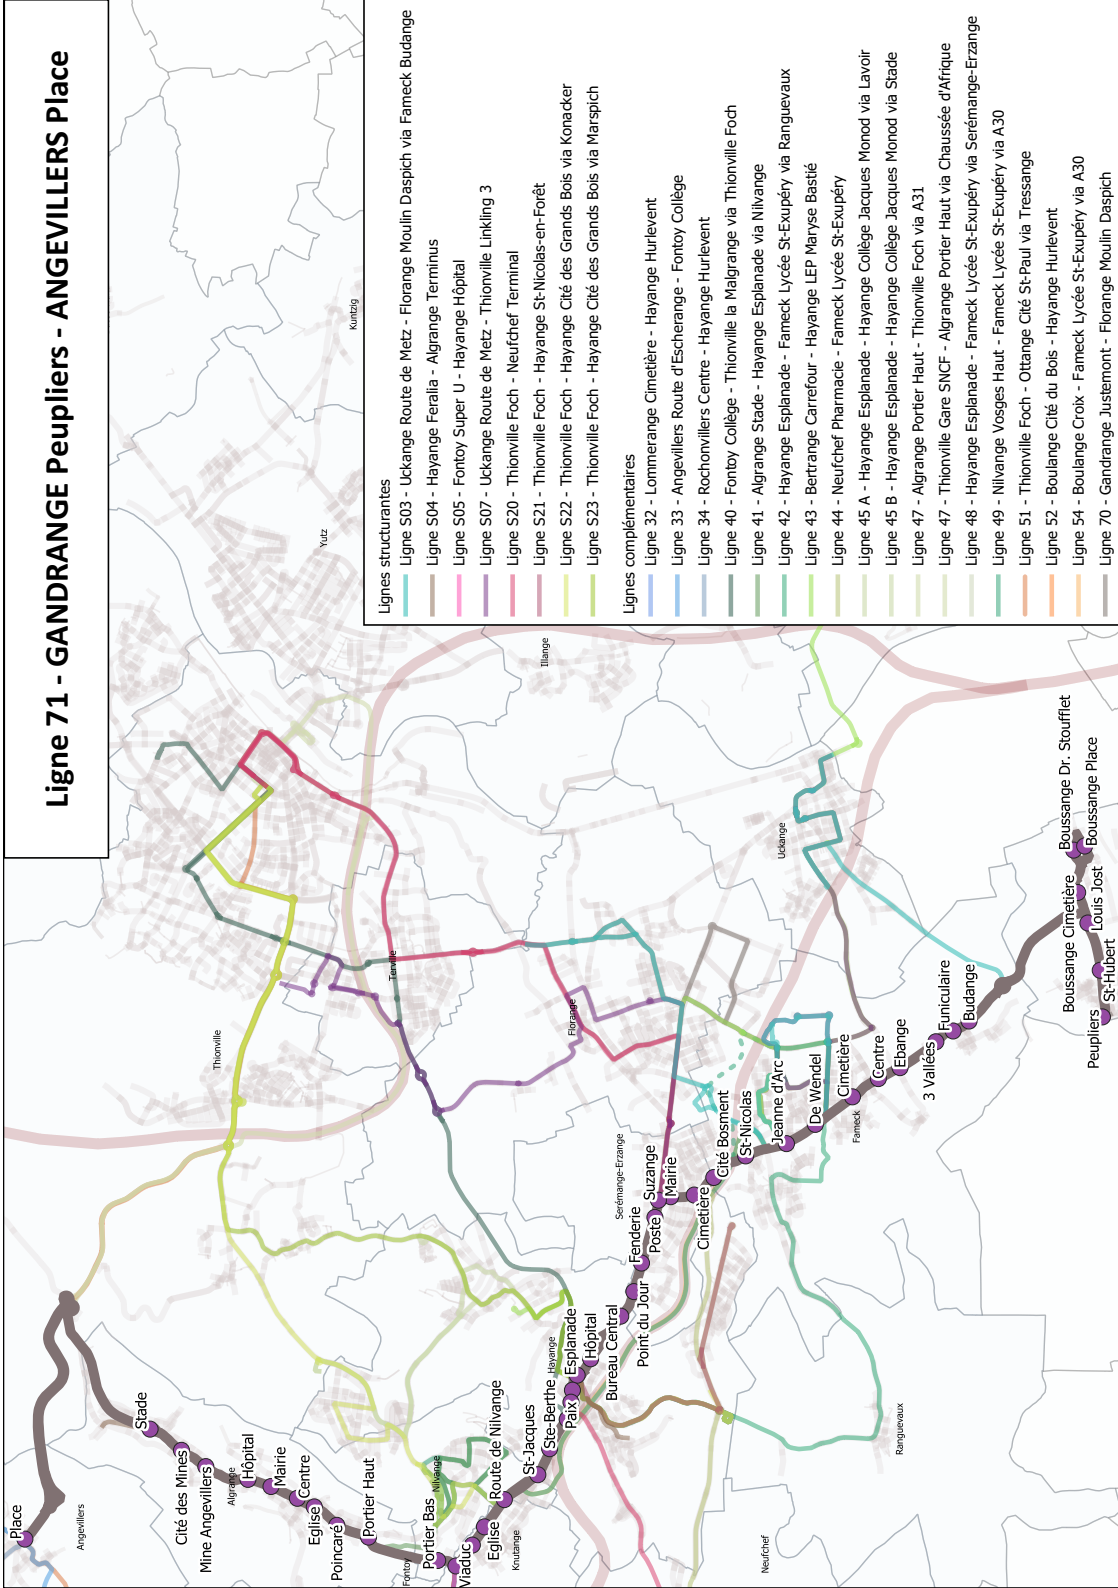

Ligne 71 - GANDRANGE Peupliers - ANGEVILLERS Place

71

ANGEVILLERS Place

GANDRANGE Peupliers

Du lundi au vendredi

ANGEVILLERS	PLACE	17:35	17:35
ALGRANGE	STADE	17:43	17:43
	CITÉ DES MINES	17:44	17:44
	MINE ANGEVILLERS	17:44	17:44
	HÔPITAL	17:45	17:45
	MAIRIE	17:46	17:46
	CENTRE	17:46	17:46
	EGLISE	17:47	17:47
	POINCARÉ	17:47	17:47
	PORTIER HAUT	17:48	17:48
	PORTIER BAS	17:49	17:49
KNUTANGE	VIADUC	17:50	17:50
	PLACE DES FÊTES	17:51	17:51
	EGLISE	17:52	17:52
	RTE DE NILVANGE	17:53	17:53
	ST JACQUES	17:54	17:54
	STE BERTHE	17:55	17:55
	STATION FOCH	17:56	17:56
	EGLISE	17:57	17:57
	ESPLANADE	17:58	17:58
	HÔPITAL	17:59	17:59
HAYANGE	BUREAU CENTRAL	18:00	18:00
	POINT DU JOUR	18:01	18:01

SEREMANGE-ERZANGE	FENDERIE	18:01	18:01
	POSTE	18:03	18:03
	SUZANGE	18:03	18:03
	MAIRIE	18:03	18:03
FAMECK	CIMETIÈRE	18:04	18:04
	CITÉ BOSMENT	18:05	18:05
	ST NICOLAS	18:06	18:06
	JEANNE D'ARC	18:07	18:07
	DE WENDEL	18:08	18:08
	CIMETIÈRE	18:09	18:09
	CENTRE	18:10	18:10
	EDANGE	18:11	18:11
	3 VALLÉES	18:11	18:11
	FUNICULAIRE	18:12	18:12
GANDRANGE	BUDANGE	18:13	18:13
	BOUSSANGE CIMETIÈRE	18:18	18:18
	BOUSSANGE PLACE	18:19	18:19
	BOUSSANGE DR STOUFFLET	18:20	18:20
	BOUSSANGE CIMETIÈRE	18:22	18:22
	LOUIS JOST	18:22	18:22
	ST HUBERT	18:24	18:24
PEUPLIERS	18:25	18:25	
ME			
LMJV			

LÉGENDES

- LMJV : CIRCULE LE LUNDI, MARDI, JEUDI, VENDREDI
- ME : CIRCULE LE MERCREDI
- SAM : CIRCULE LE SAMEDI
- LS : CIRCULE DU LUNDI AU SAMEDI
- LV : CIRCULE DU LUNDI AU VENDREDI

V3