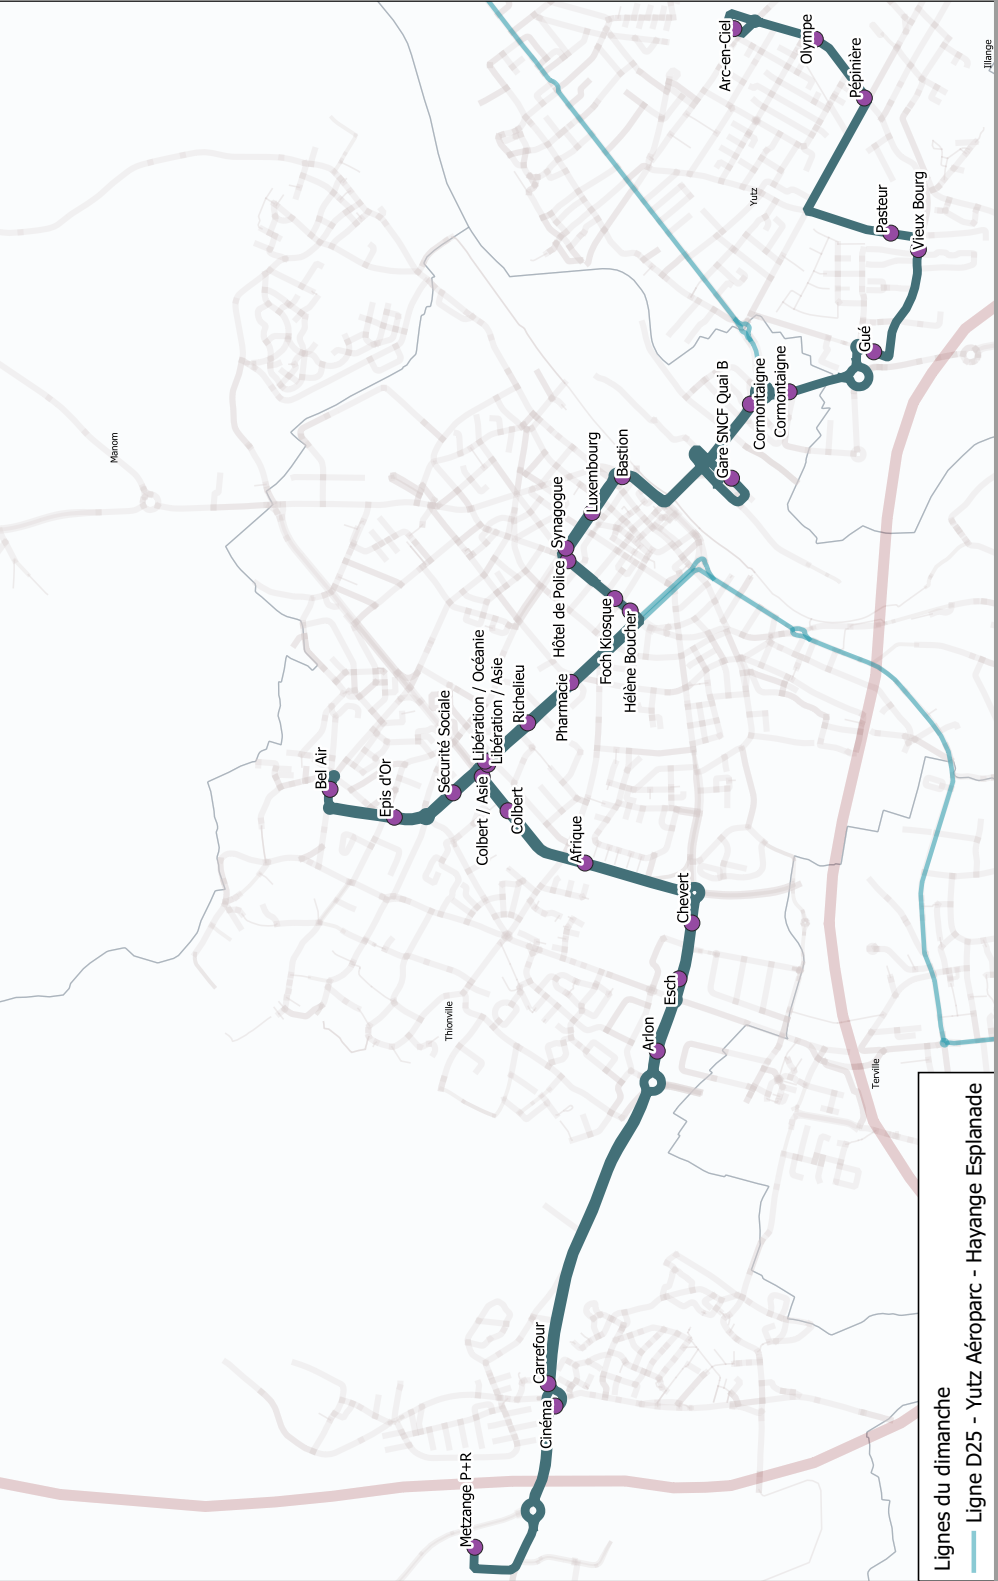

**Ligne D26 - YUTZ Arc-en-Ciel - THIONVILLE Metzange P+R
via THIONVILLE Hôpital Bel Air**

D26

YUTZ
Arc en Ciel

THIONVILLE
Metzange P+R

Dimanche (toute l'année)

YUTZ ARC EN CIEL	11:32	12:32	13:32	14:32	15:32	16:31	17:30	18:31	19:32
YUTZ OLYMPE	11:33	12:33	13:33	14:33	15:33	16:32	17:31	18:32	19:33
YUTZ PÉPINIÈRE	11:34	12:34	13:34	14:34	15:34	16:33	17:32	18:33	19:34
YUTZ PASTEUR	11:37	12:37	13:37	14:37	15:37	16:36	17:35	18:36	19:37
YUTZ VIEUX BOURG	11:37	12:37	13:37	14:37	15:37	16:36	17:35	18:36	19:37
YUTZ GUÉ	11:39	12:39	13:39	14:39	15:39	16:38	17:37	18:38	19:39
THIONVILLE CORMONTAIGNE	11:40	12:40	13:40	14:40	15:40	16:39	17:38	18:39	19:40
THIONVILLE GARE SNCF Q	11:44	12:44	13:44	14:44	15:44	16:43	17:42	18:43	19:44
THIONVILLE BASTION	11:47	12:47	13:47	14:47	15:47	16:46	17:45	18:46	19:47
THIONVILLE LUXEMBOURG	11:48	12:48	13:48	14:48	15:48	16:47	17:46	18:47	19:48
THIONVILLE HÔTEL DE POLICE	11:49	12:49	13:49	14:49	15:49	16:48	17:47	18:48	19:49
THIONVILLE FOCH FONTAINE	11:50	12:50	13:50	14:50	15:50	16:49	17:48	18:49	19:50
THIONVILLE PHARMACIE	11:53	12:53	13:53	14:53	15:53	16:52	17:51	18:52	19:53
THIONVILLE RICHELIEU	11:54	12:54	13:54	14:54	15:54	16:53	17:52	18:53	19:54
THIONVILLE LIBÉRATION/OCÉANIE	11:55	12:55	13:55	14:55	15:55	16:54	17:53	18:54	19:55
THIONVILLE SÉCURITÉ SOCIALE	11:56	12:56	13:56	14:56	15:56	16:55	17:54	18:55	19:56
THIONVILLE EPIS D'OR	11:56	12:56	13:56	14:56	15:56	16:55	17:54	18:55	19:56
THIONVILLE BEL AIR 1	11:58	12:58	13:58	14:58	15:58	16:57	17:56	18:57	19:58
THIONVILLE EPIS D'OR	11:59	12:59	13:59	14:59	15:59	16:58	17:57	18:58	19:59
THIONVILLE SÉCURITÉ SOCIALE	12:00	13:00	14:00	15:00	16:00	16:59	17:58	18:59	20:00
THIONVILLE COLBERT	12:01	13:01	14:01	15:01	16:01	17:00	17:59	19:00	20:01
THIONVILLE AFRIQUE	12:02	13:02	14:02	15:02	16:02	17:01	18:00	19:01	20:02
THIONVILLE ESCH	12:05	13:05	14:05	15:05	16:05	17:04	18:03	19:04	20:05
ELANGE CARREFOUR	12:11	13:11	14:11	15:11	16:11	17:10	18:09	19:10	20:11
ELANGE CINÉMA 2	12:11	13:11	14:11	15:11	16:11	17:10	18:09	19:10	20:11
THIONVILLE PARKING METZANGE	12:15	13:15	14:15	15:15	16:15	17:14	18:13	19:14	20:15