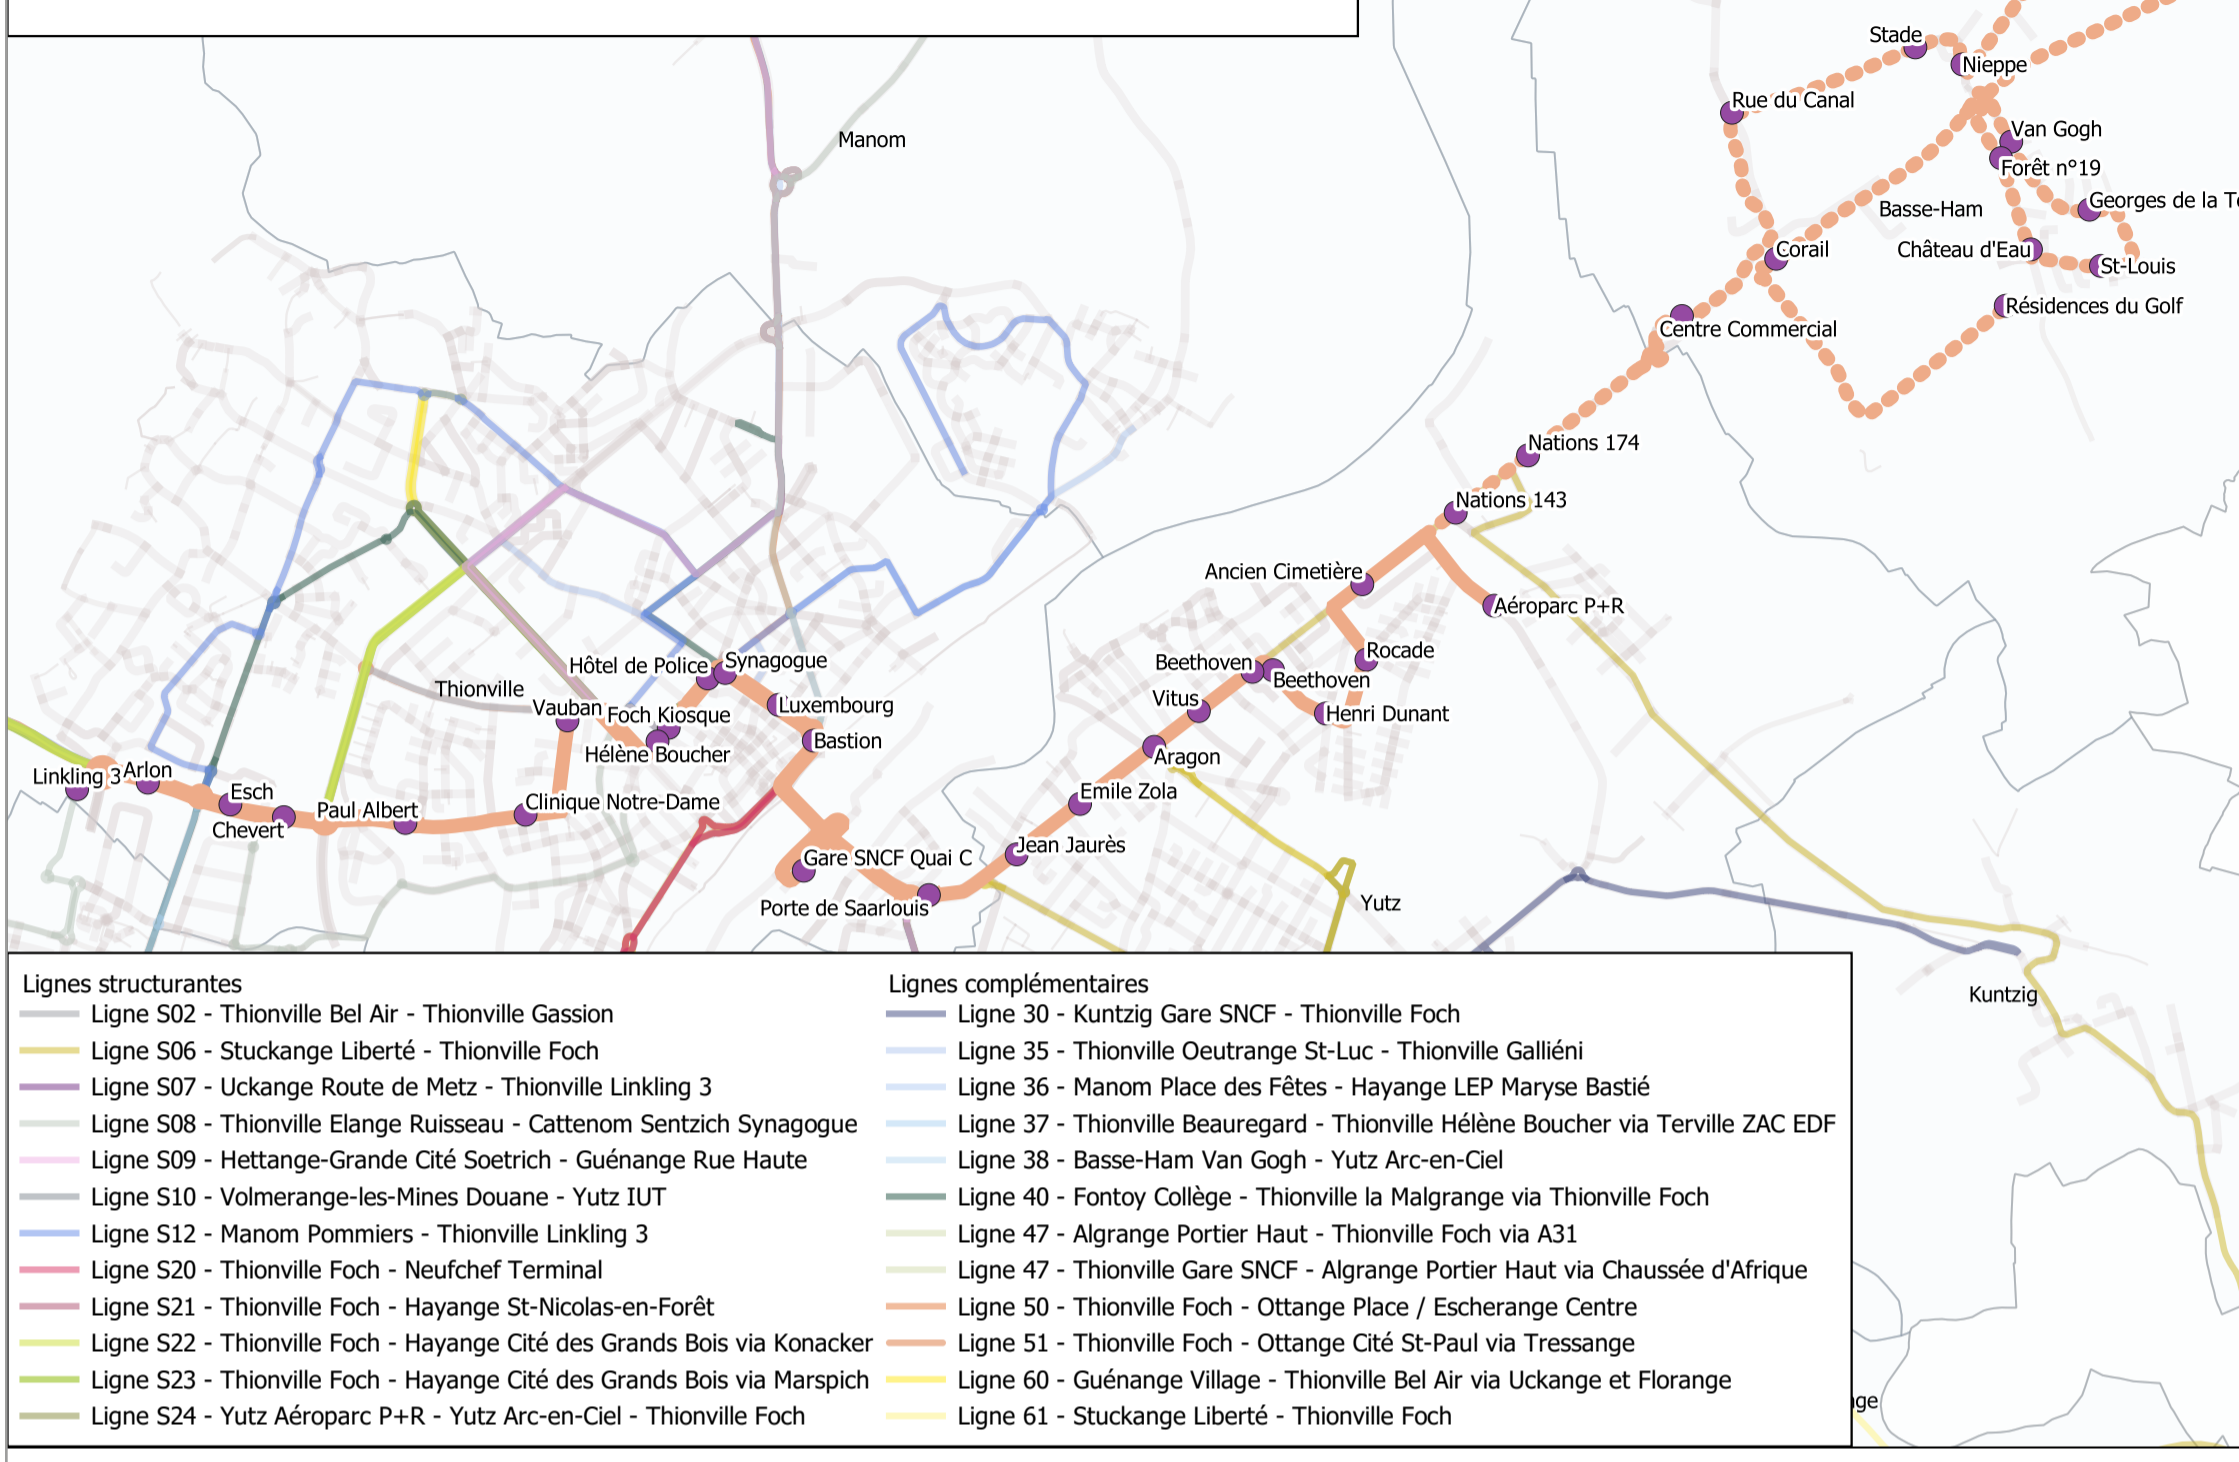

Ligne S01 - BASSE-HAM Résidences du Golf - BASSE-HAM Corail - YUTZ Aéroport P+R - THIONVILLE Linkling 3

Du lundi au vendredi

THIONVILLE	LINKLING 3	5:35	5:55	6:23	6:41	6:55	7:25	7:50	8:10	8:30	8:50	9:10	9:30	9:50	10:10	10:30	10:50	11:10	11:29	11:49	12:05	12:10	12:30	12:36	13:00	13:20	13:40	14:00	14:20	14:40	15:00	15:20	15:40	16:00	16:20	16:40	17:00	17:23	17:40	18:00	18:20	18:40	19:00	19:20	19:40	20:00	20:20
ARLON	5:39	5:59	6:27	6:45	6:59	7:29	7:54	8:14	8:34	8:54	9:14	9:34	9:54	10:14	10:34	10:54	11:14	11:33	11:53	12:09	12:14	12:34	12:40	13:04	13:24	13:44	14:04	14:24	14:44	15:04	15:24	15:44	16:04	16:24	16:44	17:04	17:27	17:44	18:04	18:24	18:44	19:04	19:24	19:44	20:04	20:24	
CHEVERT	5:41	6:01	6:29	6:47	7:01	7:31	7:56	8:16	8:36	8:56	9:16	9:36	9:56	10:16	10:36	10:56	11:16	11:35	11:55	12:11	12:16	12:36	12:42	13:06	13:26	13:46	14:07	14:27	14:47	15:07	15:27	15:47	16:07	16:27	16:47	17:07	17:30	17:47	18:07	18:27	18:46	19:06	19:26	19:46	20:06	20:26	
PAUL ALBERT	5:43	6:03	6:31	6:49	7:03	7:33	7:58	8:18	8:38	8:58	9:18	9:38	9:58	10:18	10:38	10:58	11:18	11:37	11:57	12:13	12:18	12:38	12:44	13:08	13:28	13:48	14:09	14:29	14:49	15:09	15:29	15:49	16:09	16:29	16:49	17:09	17:32	17:49	18:09	18:29	18:48	19:08	19:28	19:48	20:08	20:28	
CLINIQUE NOTRE DAME	5:44	6:04	6:32	6:50	7:04	7:34	7:59	8:19	8:39	8:59	9:19	9:39	9:59	10:19	10:39	10:59	11:19	11:38	11:58	12:14	12:19	12:39	12:45	13:09	13:29	13:49	14:10	14:30	14:50	15:10	15:30	15:50	16:10	16:30	16:50	17:10	17:33	17:50	18:10	18:30	18:49	19:09	19:29	19:49	20:09	20:29	
VAUBAN	5:46	6:06	6:34	6:52	7:06	7:36	8:01	8:21	8:41	9:01	9:21	9:41	10:01	10:21	10:41	11:01	11:21	11:40	12:00	12:16	12:21	12:41	12:47	13:11	13:31	13:51	14:12	14:32	14:52	15:12	15:32	15:52	16:12	16:32	16:52	17:12	17:35	17:52	18:12	18:32	18:51	19:11	19:31	19:51	20:11	20:31	
HÉLÈNE BOUCHER	5:50	6:10	6:38	6:56	7:10	7:40	8:05	8:25	8:45	9:05	9:25	9:45	10:05	10:25	10:45	11:05	11:25	11:44	12:04	12:20	12:25	12:45	12:51	13:15	13:35	13:55	14:15	14:35	14:55	15:15	15:35	15:55	16:15	16:20	16:35	16:55	17:15	17:38	17:52	18:15	18:35	18:55	19:15	19:35	19:55	20:15	20:35	
SYNAGOGUE	5:52	6:12	6:40	6:58	7:12	7:42	8:07	8:27	8:47	9:07	9:27	9:47	10:06	10:26	10:46	11:06	11:26	11:45	12:05	12:21	12:26	12:46	12:52	13:16	13:36	13:56	14:16	14:36	14:56	15:16	15:36	15:56	16:16	16:21	16:36	16:56	17:16	17:39	17:56	18:16	18:36	18:56	19:16	19:36	19:56	20:16	20:36	
LUXEMBOURG	5:53	6:13	6:41	6:59	7:13	7:43	8:08	8:28	8:48	9:08	9:28	9:48	10:07	10:27	10:47	11:07	11:27	11:46	12:06	12:22	12:27	12:47	12:53	13:17	13:37	13:57	14:17	14:37	14:57	15:17	15:37	15:57	16:17	16:22	16:37	16:57	17:17	17:40	17:57	18:17	18:37	18:57	19:17	19:37	19:57	20:17	20:37	
GARE SNCF QUAI C	5:56	6:16	6:44	7:03	7:17	7:47	8:13	8:33	8:53	9:12	9:32	9:52	10:11	10:31	10:51	11:11	11:31	11:50	12:10	12:26	12:31	12:51	12:57	13:21	13:41	14:01	14:21	14:39	15:01	15:21	15:41	16:01	16:21	16:26	16:42	17:02	17:23	17:46	18:03	18:23	18:42	19:02	19:21	19:41	20:01	20:21	20:41	
PORTE SAARLOUIS	5:58	6:18	6:47	7:06	7:20	7:49	8:15	8:36	8:56	9:15	9:35	9:55	10:14	10:34	10:54	11:14	11:34	11:52	12:12	12:28	12:33	12:53	12:59	13:23	13:43	14:03	14:23	14:41	15:03	15:23	15:43	16:04	16:24	16:29	16:45	17:07	17:28	17:51	18:08	18:28	18:45	19:05	19:24	19:43	20:03	20:23	20:43	
JEAN JAURÈS	5:59	6:19	6:48	7:07	7:21	7:50	8:16	8:37	8:57	9:16	9:36	9:56	10:15	10:35	10:55	11:15	11:35	11:53	12:13	12:29	12:34	12:54	13:00	13:24	13:44	14:04	14:24	14:43	15:04	15:24	15:44	16:05	16:25	16:30	16:46	17:07	17:28	17:51	18:08	18:28	18:46	19:06	19:25	19:44	20:04	20:24	20:44	
EMILE ZOLA	6:00	6:20	6:48	7:07	7:21	7:51	8:17	8:37	8:57	9:16	9:36	9:56	10:15	10:35	10:55	11:15	11:35	11:54	12:14	12:30	12:35	13:01	13:25	13:45	14:05	14:25	14:44	15:05	15:25	15:45	16:05	16:25	16:30	16:46	17:08	17:29	17:52	18:09	18:29	18:47	19:06	19:25	19:45	20:05	20:25	20:45		
ARAGON	6:01	6:21	6:49	7:08	7:22	7:52	8:18	8:38	8:58	9:17	9:37	9:57	10:16	10:36	10:56	11:16	11:36	11:55	12:15	12:31	12:36	12:56	13:02	13:26	13:46	14:06	14:26	14:46	15:06	15:26	15:46	16:06	16:26	16:31	16:47	17:08	17:29	17:52	18:09	18:29	18:48	19:07	19:26	19:46	20:06	20:26	20:46	
ST VITUS	6:01	6:21	6:50	7:09	7:23	7:53	8:19	8:39	8:59	9:18	9:38	9:58	10:17	10:37	10:57	11:17	11:37	11:56	12:16	12:32	12:37	12:57	13:03	13:27	13:47	14:07	14:27	14:47	15:07	15:27	15:47	16:07	16:27	16:32	16:48	17:09	17:30	17:53	18:10	18:30	18:49	19:08	19:26	19:46	20:06	20:26	20:46	
BEETHOVEN	6:02	6:22	6:50	7:09	7:23	7:53	8:19	8:39	8:59	9:18	9:38	9:58	10:17	10:37	10:57	11:17	11:37	11:57	12:16	12:32	12:37	12:57	13:03	13:27	13:47	14:07	14:28	14:48	15:08	15:28	15:48	16:07	16:27	16:32	16:48	17:10	17:31	17:54	18:11	18:30	18:49	19:08	19:27	19:47	20:07	20:27	20:47	
HENRI DUNANT	6:03	6:23	6:51	7:10	7:24	7:54	8:20	8:40	9:00	9:19	9:39	9:59	10:18	10:39	10:59	11:19	11:39	11:59	12:18	12:33	12:38	12:58	13:04	13:28	13:49	14:09	14:30	14:50	15:10	15:30	15:50	16:09	16:29	16:34	16:50	17:12	17:33	17:56	18:13	18:32	18:51	19:10	19:28	19:48	20:08	20:28	20:48	
ROCADE	6:03	6:23	6:52	7:11	7:25	7:55	8:21	8:41	9:01	9:20	9:40	10:00	10:19	10:40	11:00	11:20	11:40	12:00	12:16	12:34	12:39	12:59	13:05	13:29	13:50	14:10	14:31	14:51	15:11	15:31	15:51	16:10	16:30	16:35	16:51	17:13	17:34	17:57	18:14	18:33	18:52	19:11	19:28	19:48	20:08	20:28	20:48	
ANCIEN CIMETIÈRE	6:05	6:24	6:53	7:12	7:25	7:57	8:23	8:43	9:02	9:22	9:42	10:01	10:21	10:41	11:01	11:21	11:42	12:01	12:21	12:34	12:40	13:00	13:05	13:30	13:51	14:10	14:32	14:52	15:12	15:31	15:52	16:11	16:31	16:36	16:52	17:14	17:34	17:58	18:15	18:34	18:53	19:12	19:30	19:49	20:09	20:29	20:49	
AÉROPARC P+R	6:28	6:56	7:15	7:25	7:59	8:25	8:45	9:24	9:44	10:23	10:43	11:23	11:43	12:22	12:43	13:03	13:33	13:53	14:33	14:53	15:13	15:53	16:13	16:54	17:15	17:59	18:16	18:55	19:14	19:53	20:13	20:33	20:53	
NATIONS 143	6:07	7:25	9:03	10:02	11:02	12:02	12:35	13:05	14:11	15:32	16:32	16:37	17:35	18:35	19:32
NATIONS 174	6:08	7:26	9:04	10:03	11:03	12:03	12:36	13:06	14:12	15:33	16:33	16:38	17:36	18:36	19:33
CENTRE COMMERCIAL	6:09	7:27	9:05	10:04	11:04	12:04	12:37	13:07	14:13	15:34	16:34	16:39	17:37	18:37	19:34
RUE DU CANAL	6:11	7:29	9:07	10:06	11:06	12:06	12:39	13:09	14:15	15:36	16:36	16:41	17:39	18:39	19:36
STADE	6:14	7:34	9:10	10:09	11:09	12:09	12:43	13:14	14:18	15:39	16:39	16:44	17:42	18:42	19:39
VAN GOGH	6:16	7:38	9:12	10:11	11:11	12:11	12:46																												