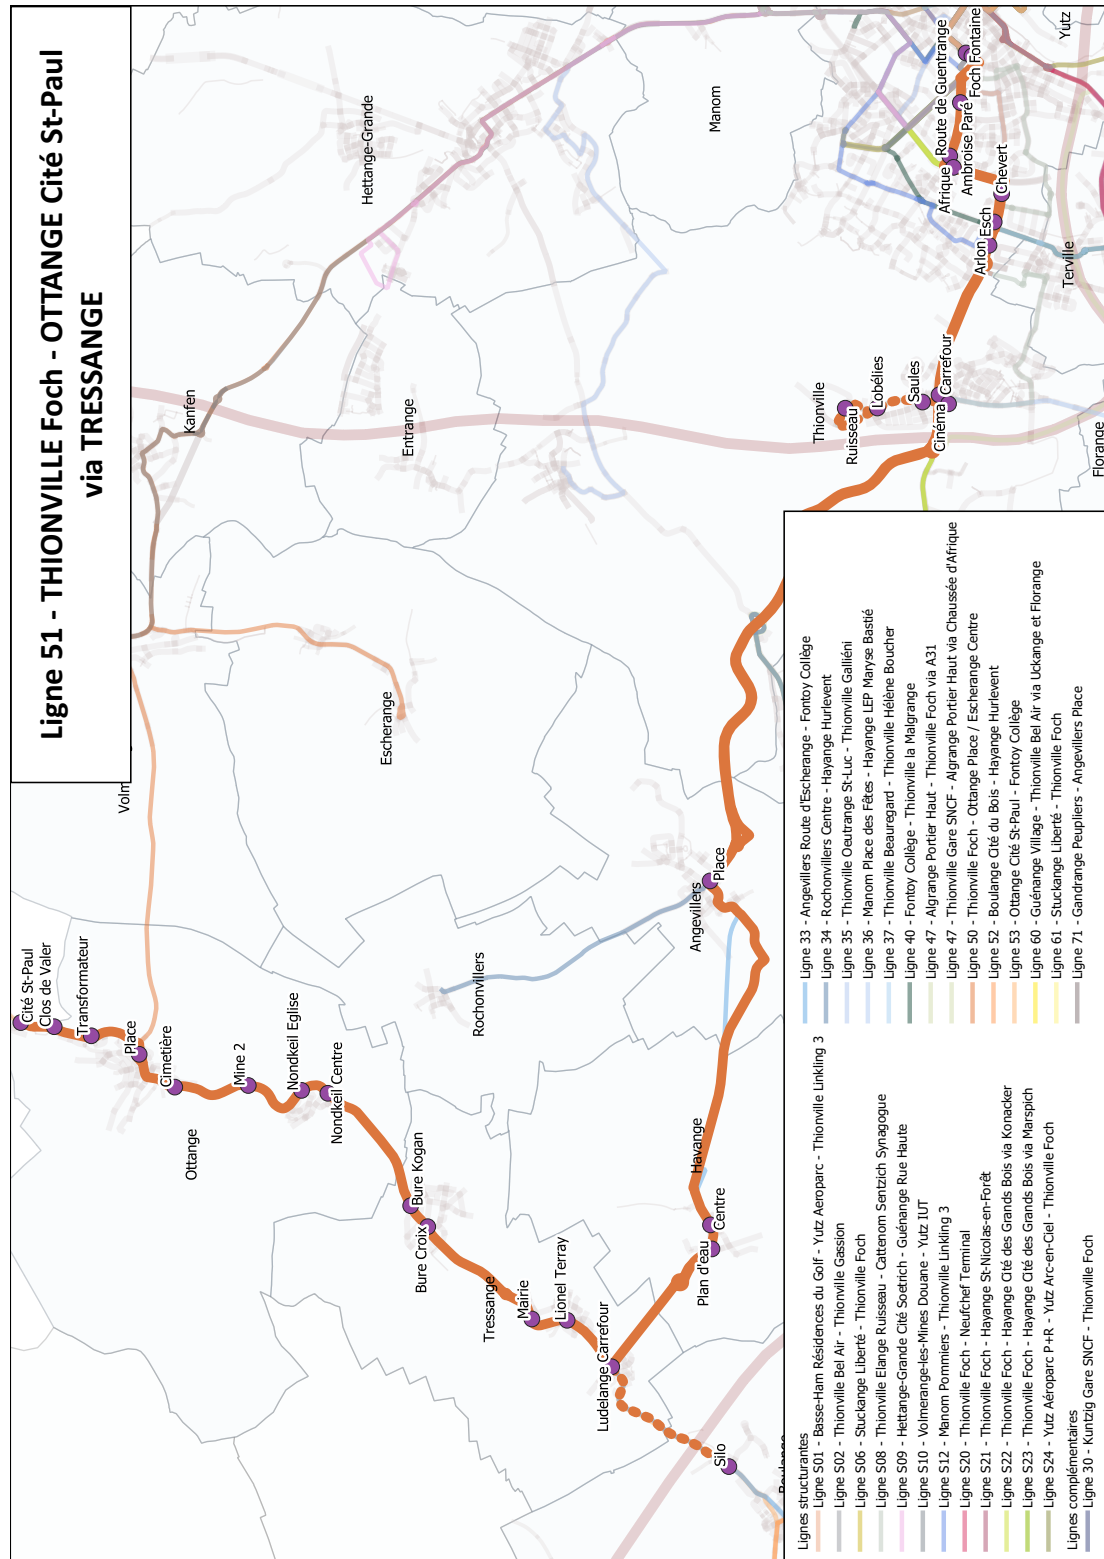

Ligne 51 - THIONVILLE Foch - OTTANGE Cité St-Paul via TRESSANGE

51

THIONVILLE
Foch Fontaine

OTTANGE
Cité Saint Paul

Du lundi au vendredi

THIONVILLE	FOCH FONTAINE	7:39	12:05	12:15	12:15	16:15	16:15	17:15	18:18
	AMBROISE PARÉ	7:41	12:07	12:17	12:17	16:18	16:18	17:18	18:20
	ROUTE DE GUENTRANGE	7:43	12:09	12:19	12:19	16:20	16:20	17:20	18:22
	AFRIQUE	7:44	12:10	12:20	12:20	16:21	16:21	17:21	18:23
	ESCH	7:47	12:13	12:23	12:23	16:24	16:24	17:24	18:26
	CARREFOUR	7:50	12:17	12:26	12:26	16:27	16:27	17:27	18:29
	CINÉMA 2	7:50	12:17	12:26	12:26	16:27	16:27	17:27	18:29
	SAULES	.....	12:18	.....	.....	.....	.....	.....	.....
	LOBELIES	.....	12:18	.....	.....	.....	.....	.....	.....
	RUISSEAU	.....	12:20	.....	.....	.....	.....	.....	.....
ANGEVILLERS	PLACE	7:58	.....	12:40	12:40	16:35	16:35	17:35	18:43
HAVANGE	CENTRE	8:06	.....	12:46	12:46	16:43	.....	17:43	18:49
	PLAN D'EAU	8:07	.....	12:46	12:46	16:44	.....	17:44	18:49
BOULANGE	SILO	.....	.....	.....	.....	16:51	.....	17:51	.....
TRESSANGE	LUDELANGE CARREFOUR	8:10	.....	12:49	12:49	16:55	.....	17:55	18:52
	LIONEL TERRAY	8:11	.....	12:50	12:50	16:56	.....	17:56	18:53
	MAIRIE	8:11	.....	12:50	12:50	16:57	.....	17:57	18:53
	BURE CROIX	8:13	.....	12:51	12:51	16:59	.....	17:59	18:54
	BURE KOGAN	8:13	.....	12:51	12:51	16:59	.....	17:59	18:54
	NONDKEIL CENTRE	8:15	.....	12:52	12:52	17:01	.....	18:01	18:55
	NONDKEIL EGLISE	8:16	.....	12:53	12:53	17:02	.....	18:02	18:56
	MINE 2	8:17	.....	12:54	12:54	17:03	.....	18:03	18:57
	CIMETIÈRE	8:19	.....	12:55	12:55	17:05	.....	18:05	18:58
	PLACE	8:20	.....	12:56	12:56	17:06	.....	18:06	18:59
OTTANGE	TRANSFORMATEUR	8:22	.....	12:58	.....	17:08	.....	18:08	19:01
	CLOS DE VALER	8:23	.....	12:59	.....	17:09	.....	18:09	19:02
	CITÉ ST PAUL	8:27	.....	13:03	.....	17:13	.....	18:13	19:06

LMJV

ME

ME

LMJV

LMJV

Samedi et vacances scolaires

THIONVILLE	FOCH FONTAINE	11:30	18:00
	AMBROISE PARÉ	11:33	18:02
	RTE DE GUENTRANGE	11:35	18:04
	AFRIQUE	11:36	18:05
	ESCH	11:39	18:08
	CARREFOUR	11:42	18:11
ANGEVILLERS	PLACE	11:50	18:19
HAVANGE	CENTRE	11:58	18:27
	PLAN D'EAU	11:59	18:28
TRESSANGE	LUDELANGE CARREFOUR	12:02	18:31
	LIONEL TERRAY	12:03	18:32
	MAIRIE	12:03	18:32
	BURE CROIX	12:05	18:34
	BURE KOGAN	12:05	18:34
	NONDKEIL CENTRE	12:07	18:36
OTTANGE	NONDKEIL EGLISE	12:08	18:37
	MINE 2	12:09	18:38
	CIMETIÈRE	12:10	18:40
	PLACE	12:11	18:41
	TRANSFORMATEUR	12:13	18:43
	CLOS DE VALER	12:14	18:44
	CITÉ ST PAUL	12:18	18:48
	LS	LS	

LÉGENDES

V2

LMJV : CIRCULE LE LUNDI, MARDI, JEUDI, VENDREDI

ME : CIRCULE LE MERCREDI

SAM : CIRCULE LE SAMEDI

LS : CIRCULE DU LUNDI AU SAMEDI

LV : CIRCULE DU LUNDI AU VENDREDI